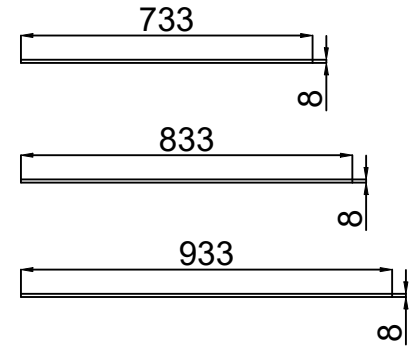

SHT191: 900x1200

SHT195: 800x2000

固定玻璃

活动玻璃

侧板玻璃

SHT19系列玻璃图 波兰DR			
设计	张	2024.1.11	审核