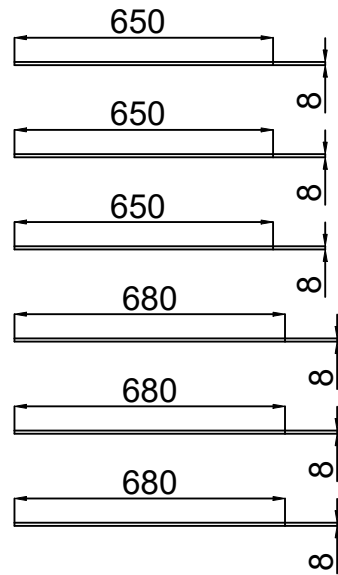

SHT191: 900x1200

SHT195: 800x2000

固定玻璃

活动玻璃

侧板玻璃

SHT19系列玻璃图 波兰DR			
设计	张	2024.1.11	审核