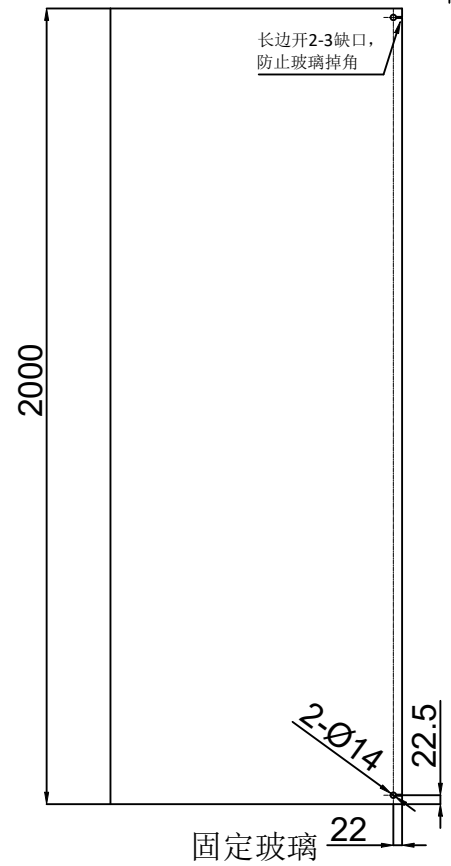

SHT191: 900x1200

SHT195: 800x2000

固定玻璃

活动玻璃

侧板玻璃

SHT19系列玻璃图 波兰DR			
设计	张	2024.1.11	审核