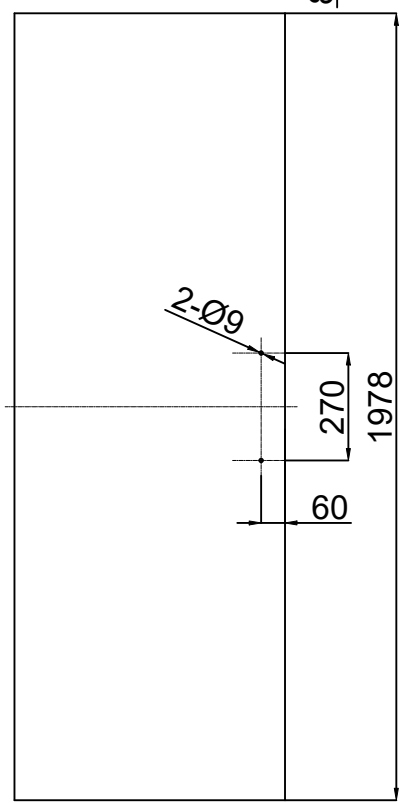

SHT191: 900x1200

SHT195: 800x2000

固定玻璃

活动玻璃

侧板玻璃

SHT19系列玻璃图 波兰DR			
设计	张	2024.1.11	审核