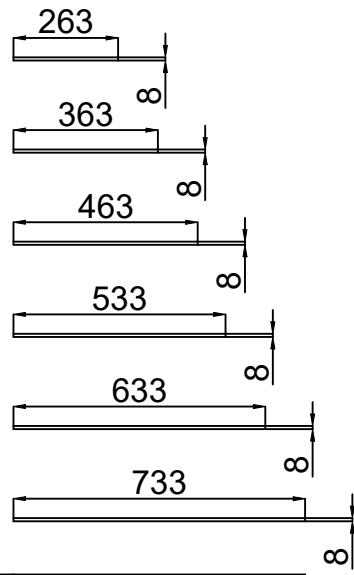

SHT191: 900x1200

SHT195: 800x2000

固定玻璃

活动玻璃

侧板玻璃

SHT19系列玻璃图 波兰DR			
设计	张	2024.1.11	审核