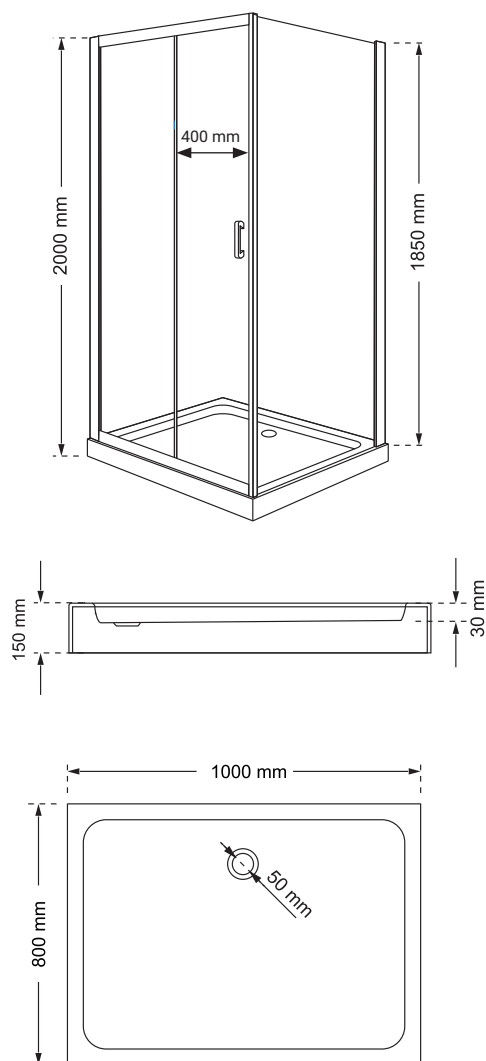

Wymiary

Nr produktu: 6825319

Kabina prysznicowa prostokątna HOBBY BLACK 100x80

Specyfikacja

- wyprodukowano w Polsce
- wysokość kabiny z brodzikiem 200 cm
- profile w kolorze czarny mat
- grubość szyb 5 mm
- szkło hartowane, transparentne
- polski, niski brodzik w zestawie
- metalowy uchwyt
- czarne rolki, górne podwójne / dolne z wypinaczem
- stopery w kolorze czarny mat
- 10 lat gwarancji

Wymiary

Nr produktu: 6825327

Kabina prysznicowa prostokątna HOBBY BLACK 120x80

Specyfikacja

- wyprodukowano w Polsce
- wysokość kabiny z brodzikiem 200 cm
- profile w kolorze czarny mat
- grubość szyb 5 mm
- szkło hartowane, transparentne
- polski, niski brodzik w zestawie
- metalowy uchwyt
- czarne rolki, górne podwójne / dolne z wypinaczem
- stopery w kolorze czarny mat
- 10 lat gwarancji