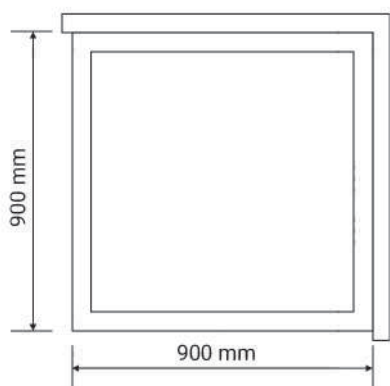

Pasuje do brodzika