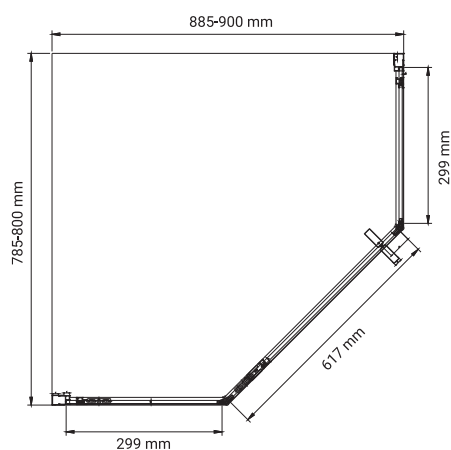

Kabina prysznicowa pięciokątna XS 5K 80 BLACK

Specyfikacja

- grubość szyb - 8 mm z powłoką Nano Glass
- szkło hartowane, transparentne
- profile w kolorze czarny mat
- podwójne metalowe uchwyty
- metalowe zawiasy
- slim design
- 10 lat gwarancji

Wymiary

Nr produktu: 6899629