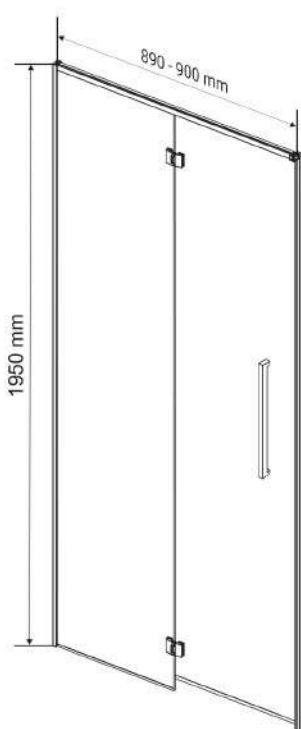

Drzwi prysznicowe LARGO 90 L

Specyfikacja

- grubość szyb - 6 mm z powłoką Nano Glass
- szkło hartowane, transparentne
- profile w kolorze czarny mat
- metalowy uchwyt
- metalowe zawiasy
- 10 lat gwarancji

Wymiary

Nr produktu: 6551675