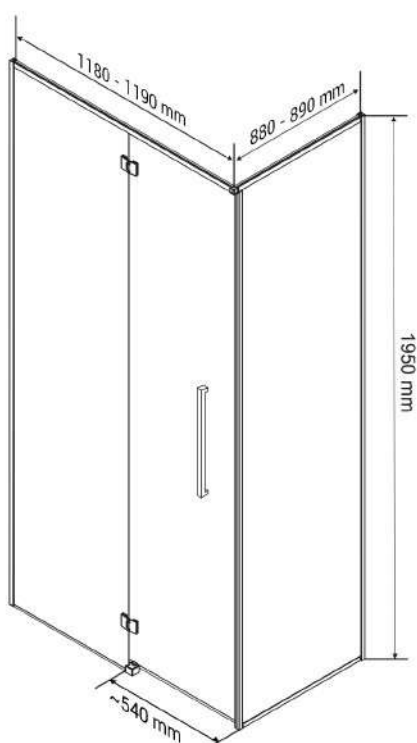

Kabina prysznicowa prostokątna LARGO CH 120 x 90 L

Specyfikacja

- grubość szyb - 6 mm z powłoką Nano Glass
- szkło hartowane, transparentne
- profile w kolorze chrom
- metalowy uchwyt
- metalowe zawiasy
- stopery w kolorze chrom
- 10 lat gwarancji

Wymiary