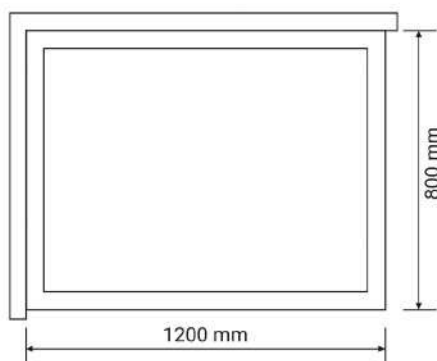

Pasuje do brodzika