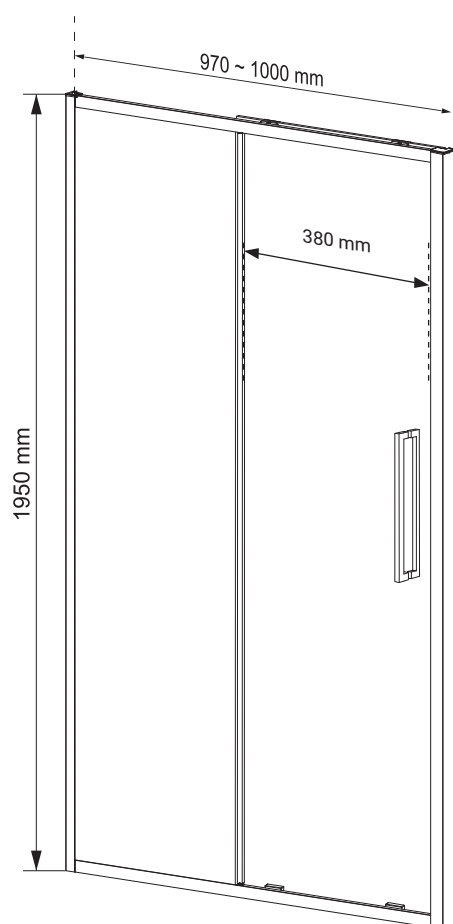

Drzwi prysznicowe XS D100 CHROM

Specyfikacja

- grubość szyb - 8 mm z powłoką Nano Glass
- szkło hartowane, transparentne
- profile w kolorze chrom
- metalowy uchwyt
- podwójne metalowe rolki
- slim design
- 10 lat gwarancji

Wymiary

Nr produktu: 6899579