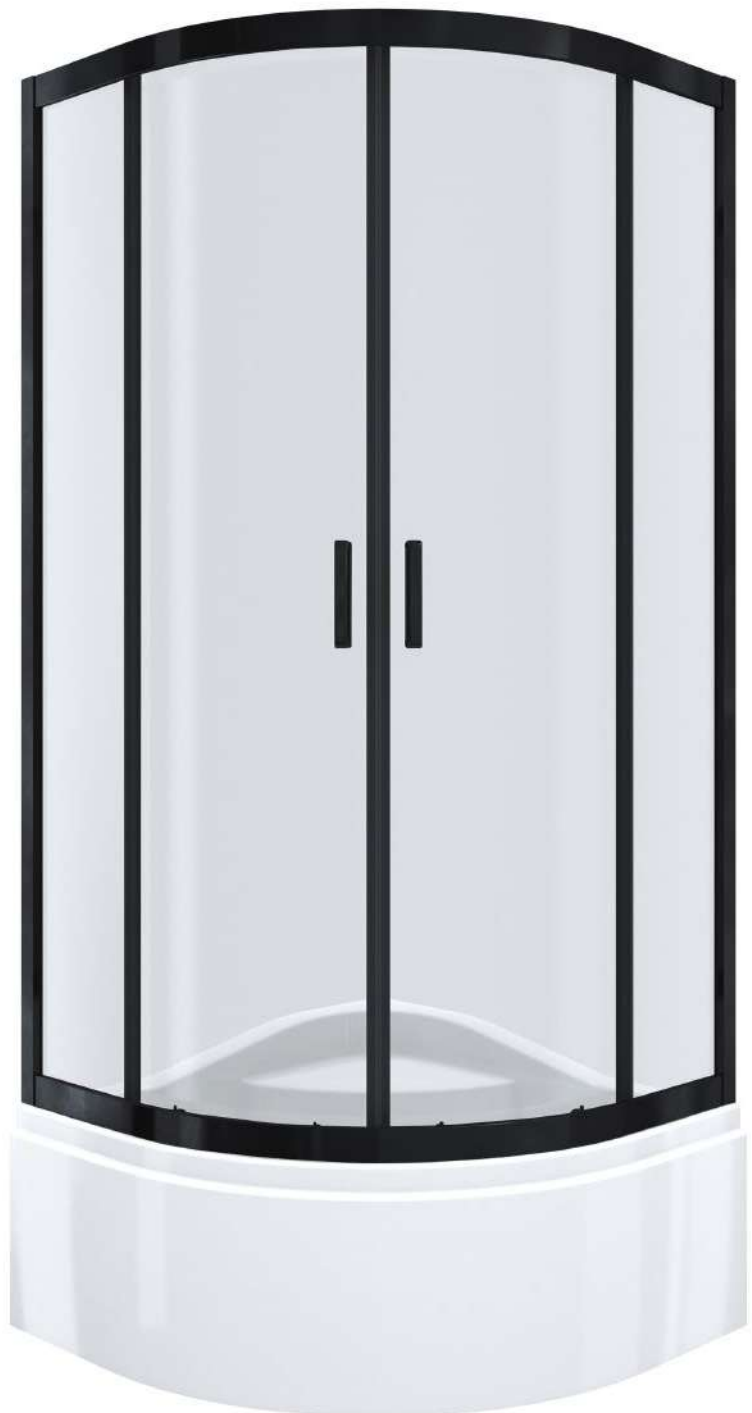

Wymiary

Nr produktu: 6825269

Kabina prysznicowa półokrągła HOBBY BLACK W 80

Specyfikacja

- wyprodukowano w Polsce
- wysokość kabiny z brodzikiem 195 cm
- profile w kolorze czarny mat
- grubość szyb 5 mm
- szkło hartowane, transparentne
- polski, wysoki brodzik w zestawie
- metalowy uchwyt
- czarne rolki, górne podwójne / dolne z wypinaczem
- stopery w kolorze czarny mat
- 10 lat gwarancji

Wymiary

Nr produktu: 6825277

Kabina prysznicowa półokrągła HOBBY BLACK W 90

Specyfikacja

- wyprodukowano w Polsce
- wysokość kabiny z brodzikiem 195 cm
- profile w kolorze czarny mat
- grubość szyb 5 mm
- szkło hartowane, transparentne
- polski, wysoki brodzik w zestawie
- metalowy uchwyt
- czarne rolki, górne podwójne / dolne z wypinaczem
- stopery w kolorze czarny mat
- 10 lat gwarancji