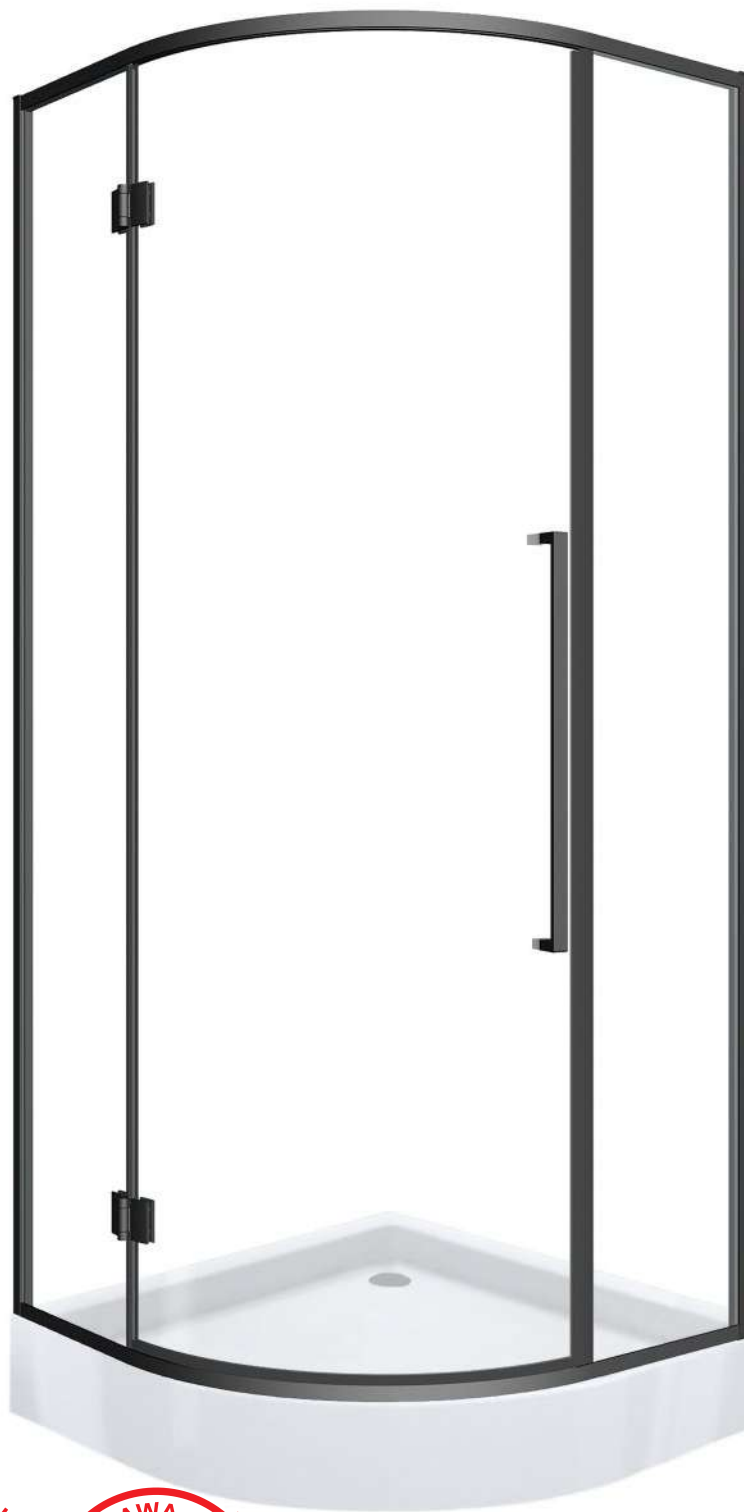

- grubość szymb - 6 mm z powłoką Nano Glass
- szkło hartowane, transparentne
- profile w kolorze czarny mat
- metalowy uchwyt
- metalowe zawiasy
- 10 lat gwarancji

LARGO

Kabina prysznicowa półokrągła LARGO 80 R55 BLACK

Specyfikacja

- grubość szyb - 6 mm z powłoką Nano Glass
- szkło hartowane, transparentne
- profile w kolorze czarny mat
- metalowy uchwyt
- metalowe zawiasy
- 10 lat gwarancji

Wymiary

Nr produktu: 6922488