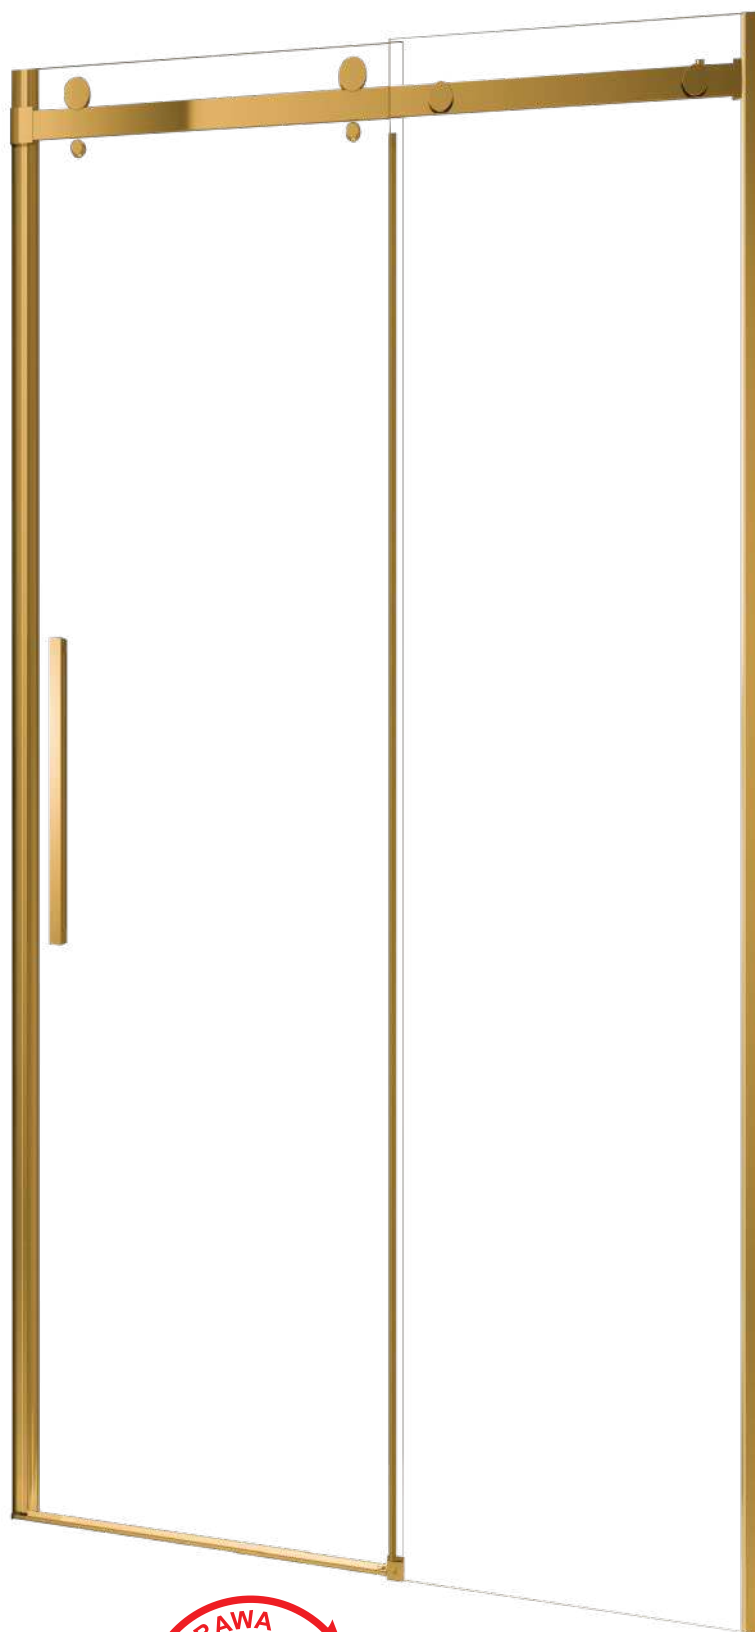

Drzwi prysznicowe ALEXA GOLD DRZWI 100

Specyfikacja

- grubość szyb - 8 mm z powłoką Nano Glass
- szkło hartowane, transparentne
- profile w kolorze złotym
- metalowy uchwyt
- masywne metalowe rolki
- stopery w kolorze złotym
- 10 lat gwarancji

Wymiary

Nr produktu: 6825228