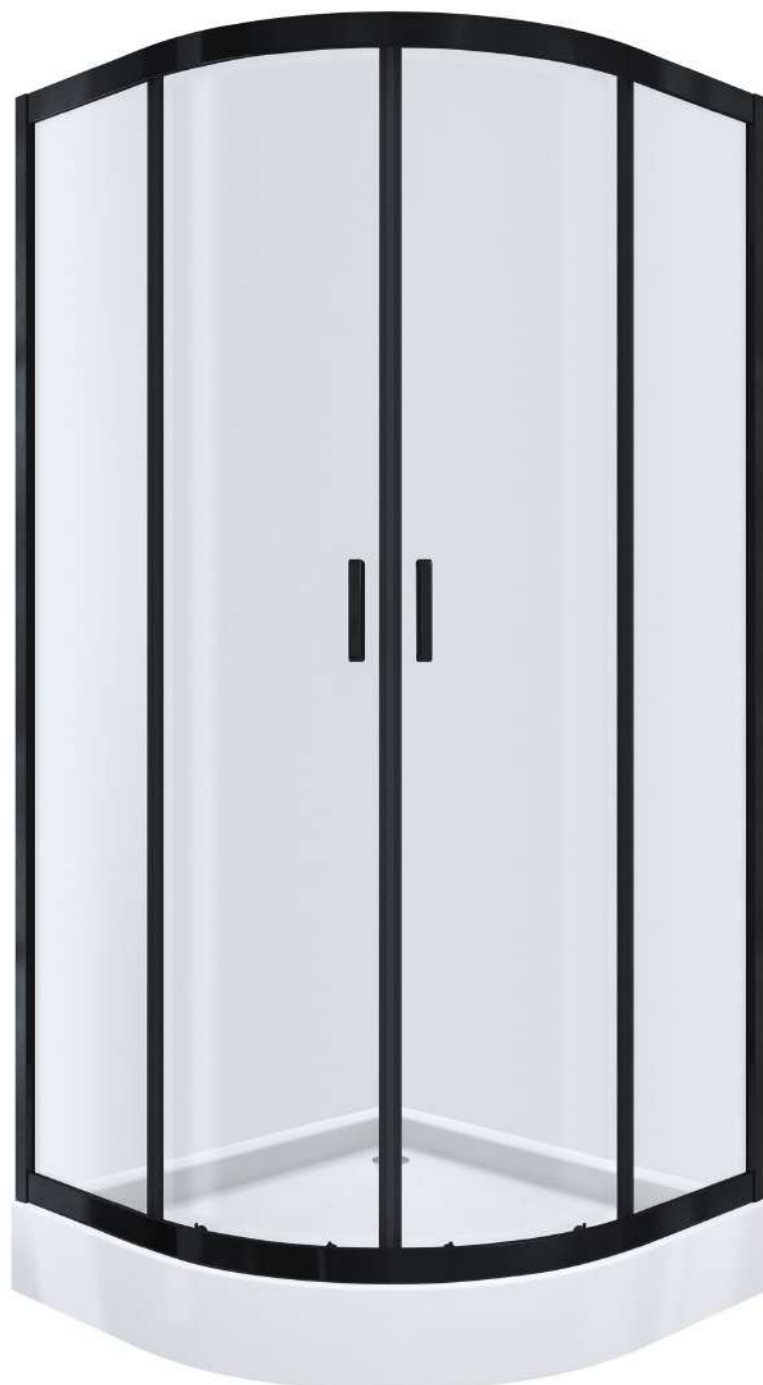

IDEAL BLACK

Kabina prysznicowa półokrągła IDEAL BL N 80

Specyfikacja

- wyprodukowano w Polsce
- montaż bez użycia silikonu / Silicone Free
- wysokość kabiny z brodzikiem 210 cm
- profile w kolorze czarny mat
- grubość szyb - 6 mm drzwiowe / 5 mm boczne
- szkło hartowane, transparentne
- polski, niski brodzik w zestawie
- metalowy uchwyt
- metalowe rolki, górne podwójne / dolne z wypinaczem
- stopery w kolorze czarny mat
- 10 lat gwarancji

Wymiary

Nr produktu: 6655278

Kabina prysznicowa półokrągła IDEAL BL N 90

Specyfikacja

- wyprodukowano w Polsce
- montaż bez użycia silikonu / Silicone Free
- wysokość kabiny z brodzikiem 210 cm
- profile w kolorze czarny mat
- grubość szyb - 6 mm drzwiowe / 5 mm boczne
- szkło hartowane, transparentne
- polski, niski brodzik w zestawie
- metalowy uchwyt
- metalowe rolki, górne podwójne / dolne z wypinaczem
- stopery w kolorze czarny mat
- 10 lat gwarancji

Wymiary

Nr produktu: 6655286

Kabina prysznicowa półokrągła IDEAL BL W 80

Specyfikacja

- wyprodukowano w Polsce
- montaż bez użycia silikonu / Silicone Free
- wysokość kabiny z brodzikiem 200 cm
- profile w kolorze czarny mat
- grubość szyb - 6 mm drzwiowe / 5 mm boczne
- szkło hartowane, transparentne
- polski, wysoki brodzik w zestawie
- metalowy uchwyt
- metalowe rolki, górne podwójne / dolne z wypinaczem
- stopery w kolorze czarny mat
- 10 lat gwarancji

Wymiary

Nr produktu: 6655294

Kabina prysznicowa półokrągła IDEAL BL W 90

Specyfikacja

- wyprodukowano w Polsce
- montaż bez użycia silikonu / Silicone Free
- wysokość kabiny z brodzikiem 200 cm
- profile w kolorze czarny mat
- grubość szyb - 6 mm drzwiowe / 5 mm boczne
- szkło hartowane, transparentne
- polski, wysoki brodzik w zestawie
- metalowy uchwyt
- metalowe rolki, górne podwójne / dolne z wypinaczem
- stopery w kolorze czarny mat
- 10 lat gwarancji