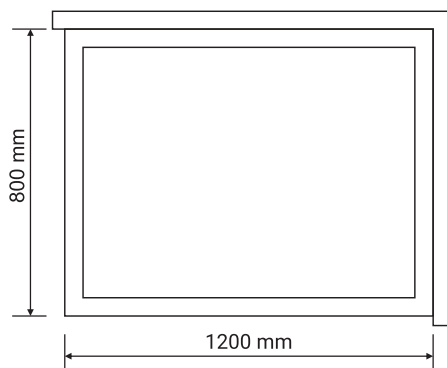

Pasuje do brodzika