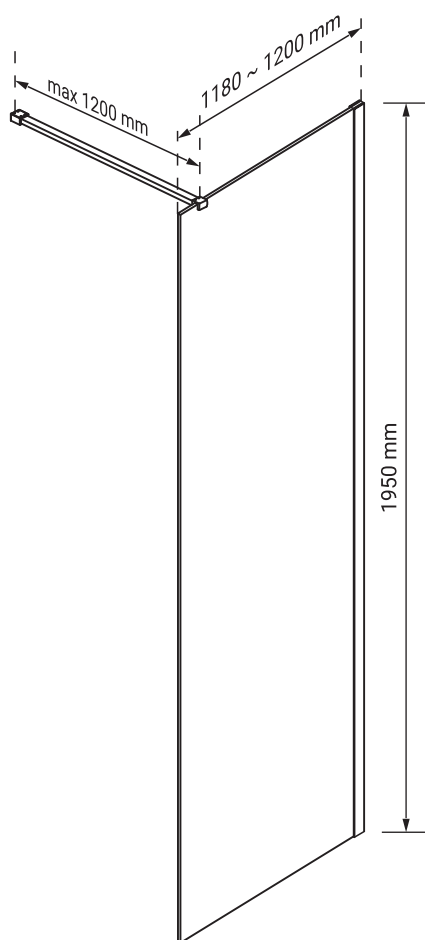

Kabina prysznicowa typu WALK-IN XS T120 CHROM

Specyfikacja

- grubość szyb - 8 mm z powłoką Nano Glass
- szkło hartowane, transparentne
- profile w kolorze chrom
- 10 lat gwarancji

Wymiary

Nr produktu: 6899512