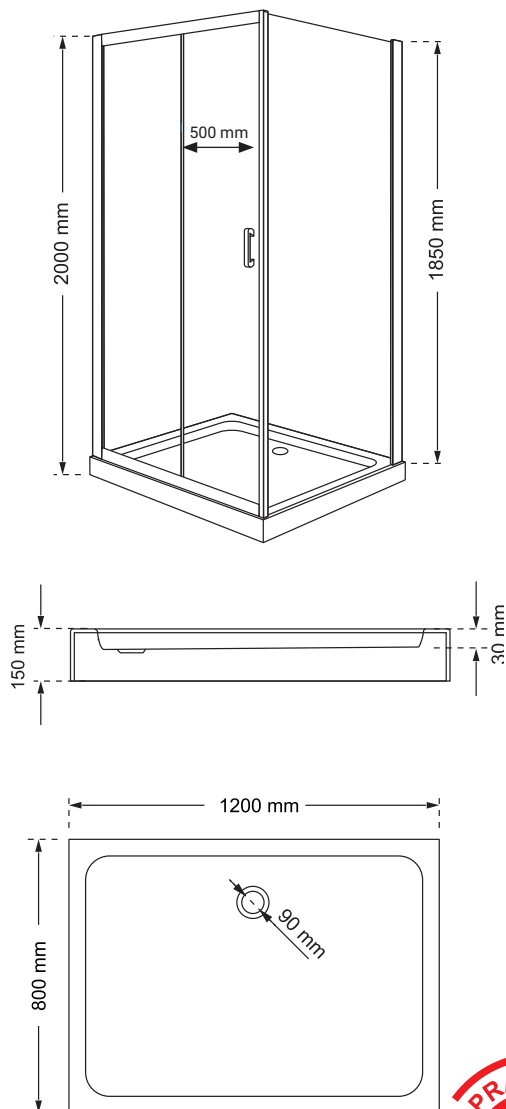

Wymiary

Nr produktu: 3313376

Kabina prysznicowa prostokątna HOBBY 100x80

Specyfikacja

- wyprodukowano w Polsce
- wysokość kabiny z brodzikiem 200 cm
- profile w kolorze chrom
- grubość szyb 5 mm
- szkło hartowane, transparentne
- polski, niski brodzik w zestawie
- metalowy uchwyt
- chromowane rolki, górne podwójne / dolne z wypinaczem
- stopery chromowane
- 10 lat gwarancji

Wymiary

Nr produktu: 3313384

Kabina prysznicowa prostokątna HOBBY 120x80

Specyfikacja

- wyprodukowano w Polsce
- wysokość kabiny z brodzikiem 200 cm
- profile w kolorze chrom
- grubość szyb 5 mm
- szkło hartowane, transparentne
- polski, niski brodzik w zestawie
- metalowy uchwyt
- chromowane rolki, górne podwójne / dolne z wypinaczem
- stopery chromowane
- 10 lat gwarancji

Wymiary

Nr produktu: 3313392

Drzwi prysznicowe HOBBY D100

Specyfikacja

- wysokość kabiny 185 cm
- profile w kolorze chrom
- grubość szyb 5 mm
- szkło hartowane, transparentne
- metalowy uchwyt
- chromowane rolki, górne podwójne / dolne z wypinaczem
- stopery chromowane
- 10 lat gwarancji

Wymiary

Nr produktu: 6825152

Drzwi prysznicowe HOBBY D120

Specyfikacja

- wysokość 195 cm
- profile w kolorze chrom
- grubość szyb - 6 mm drzewiowe
- szkło hartowane, transparentne
- metalowy uchwyt
- metalowe rolki, górne podwójne / dolne z wypinaczem
- stopery chromowane
- 10 lat gwarancji