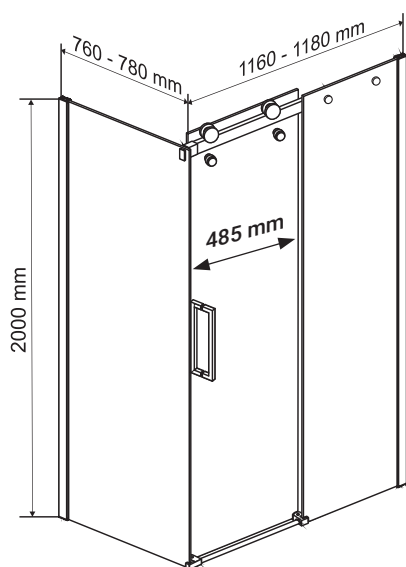

Kabina prysznicowa prostokątna ALEXA GOLD 80x120

Specyfikacja

- grubość szyb - 8 mm z powłoką Nano Glass
- szkło hartowane, transparentne
- profile w kolorze złotym
- metalowy uchwyt
- masywne metalowe rolki
- stopery w kolorze złotym
- 10 lat gwarancji

Wymiary