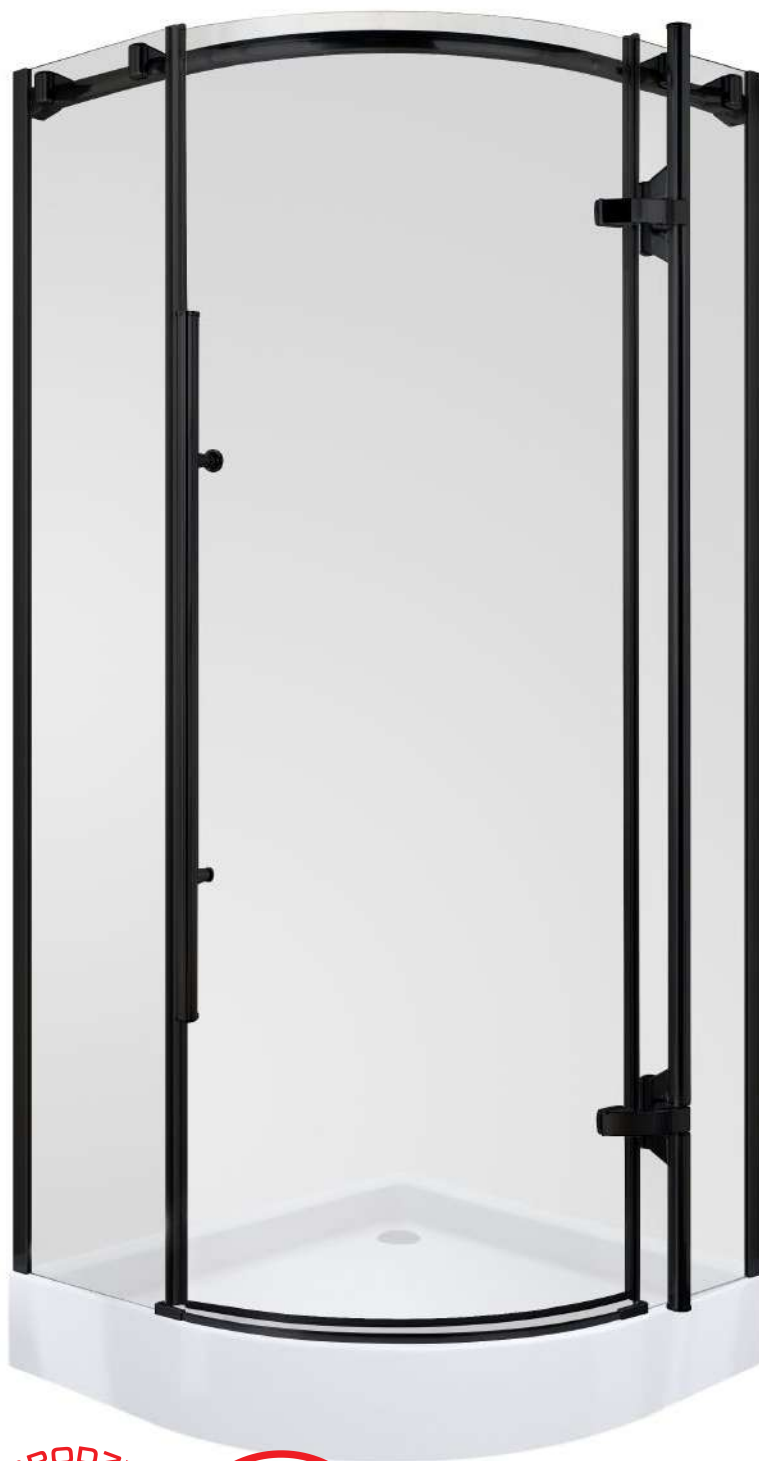

Wymiary

Nr produktu: 6919799

Kabina prysznicowa półokrągła FERRARA BLACK R55 90

Specyfikacja

- profile w kolorze chrom
- grubość szyb - 6 mm
- szkło hartowane, transparentne
- metalowy uchwyt
- masywne metalowe zawiasy
- 10 lat gwarancji

Wymiary

Nr produktu: 6919807

Kabina prysznicowa kwadratowa FERRARA BLACK 80

Specyfikacja

- grubość szyb - 6 mm
- profile w kolorze czarny mat
- szkło hartowane, transparentne
- metalowy uchwyt
- masywne metalowe zawiasy
- 10 lat gwarancji