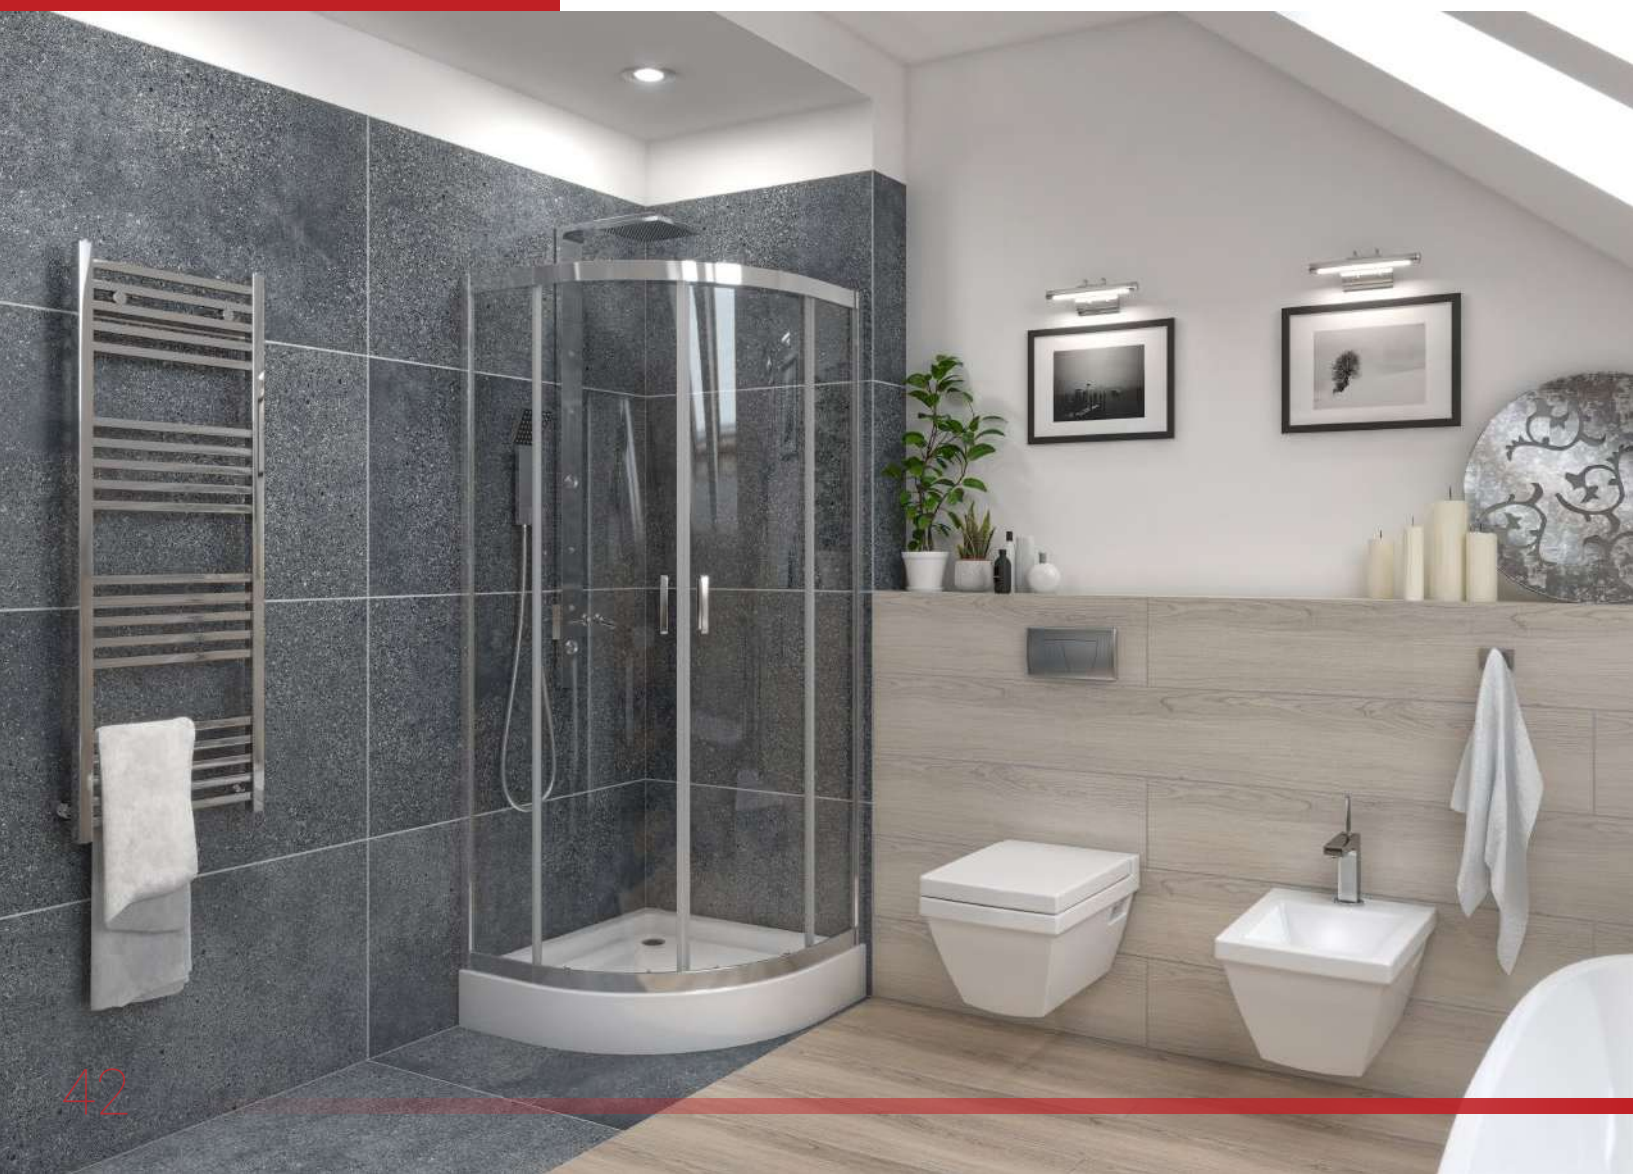

SERIA IDEAL CHROM TRANSPARENT

CHARAKTERYSTYKA

- wyprodukowano w Polsce
- montaż bez użycia silikonu / Silicone Free
- grubość szyb - 6 mm drzwiowe / 5 mm boczne
- profile w kolorze chrom
- szkło hartowane, transparentne
- polski brodzik w zestawie
- metalowy uchwyt
- metalowe rolki, górne podwójne / dolne z wypinaczem
- stopery chromowane
- 10 lat gwarancji