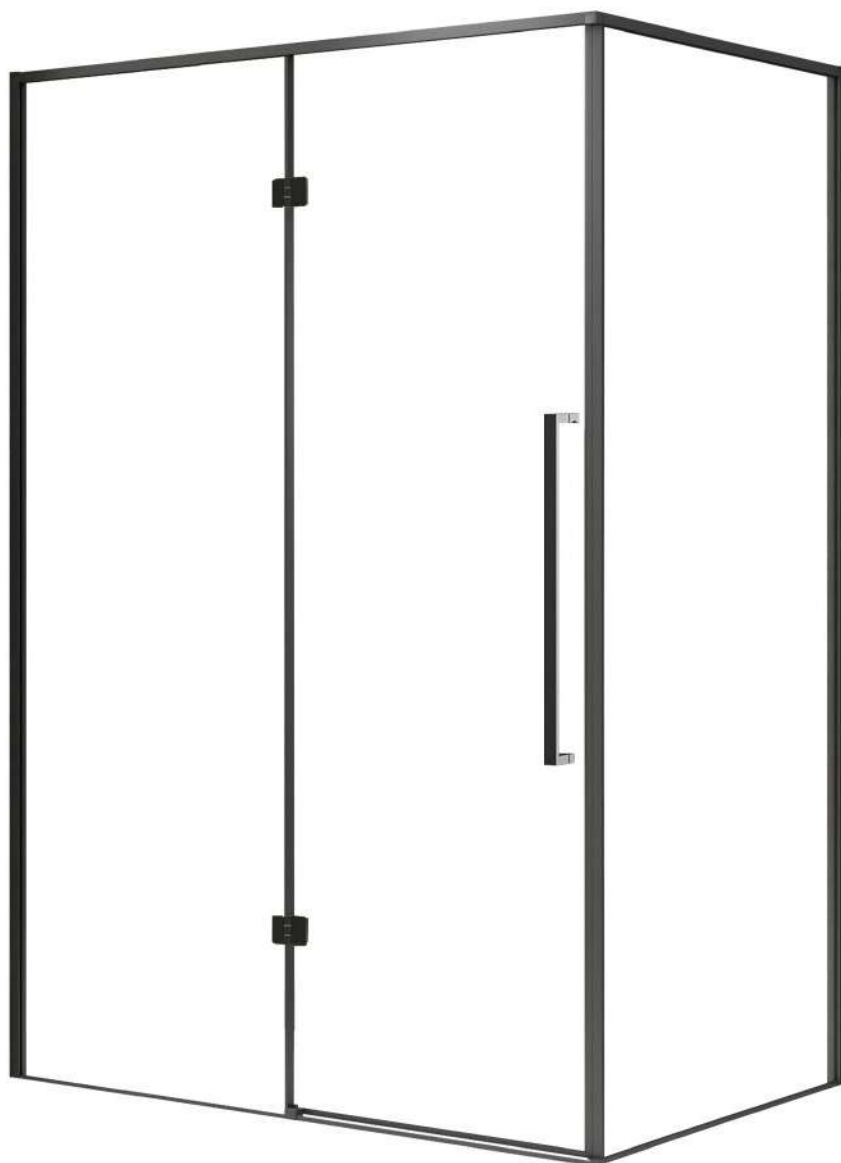

Pasuje do brodzika