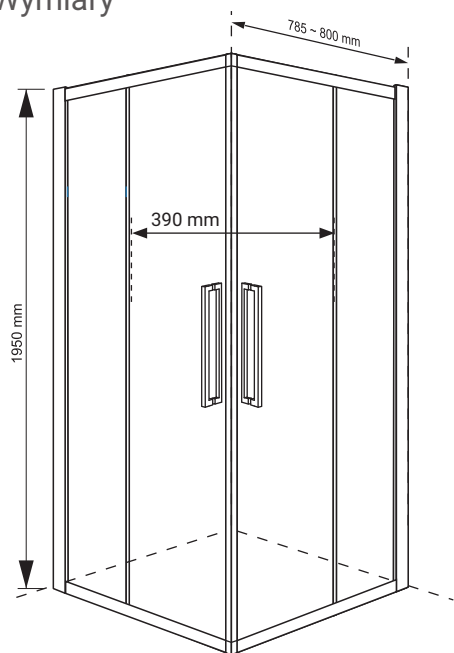

Kabina prysznicowa kwadratowa XS KW 80 CHROM

Specyfikacja

- grubość szyb - 8 mm z powłoką Nano Glass
- szkło hartowane, transparentne
- profile w kolorze chrom
- podwójne metalowe uchwyty
- podwójne rolki
- slim design
- 10 lat gwarancji

Wymiary