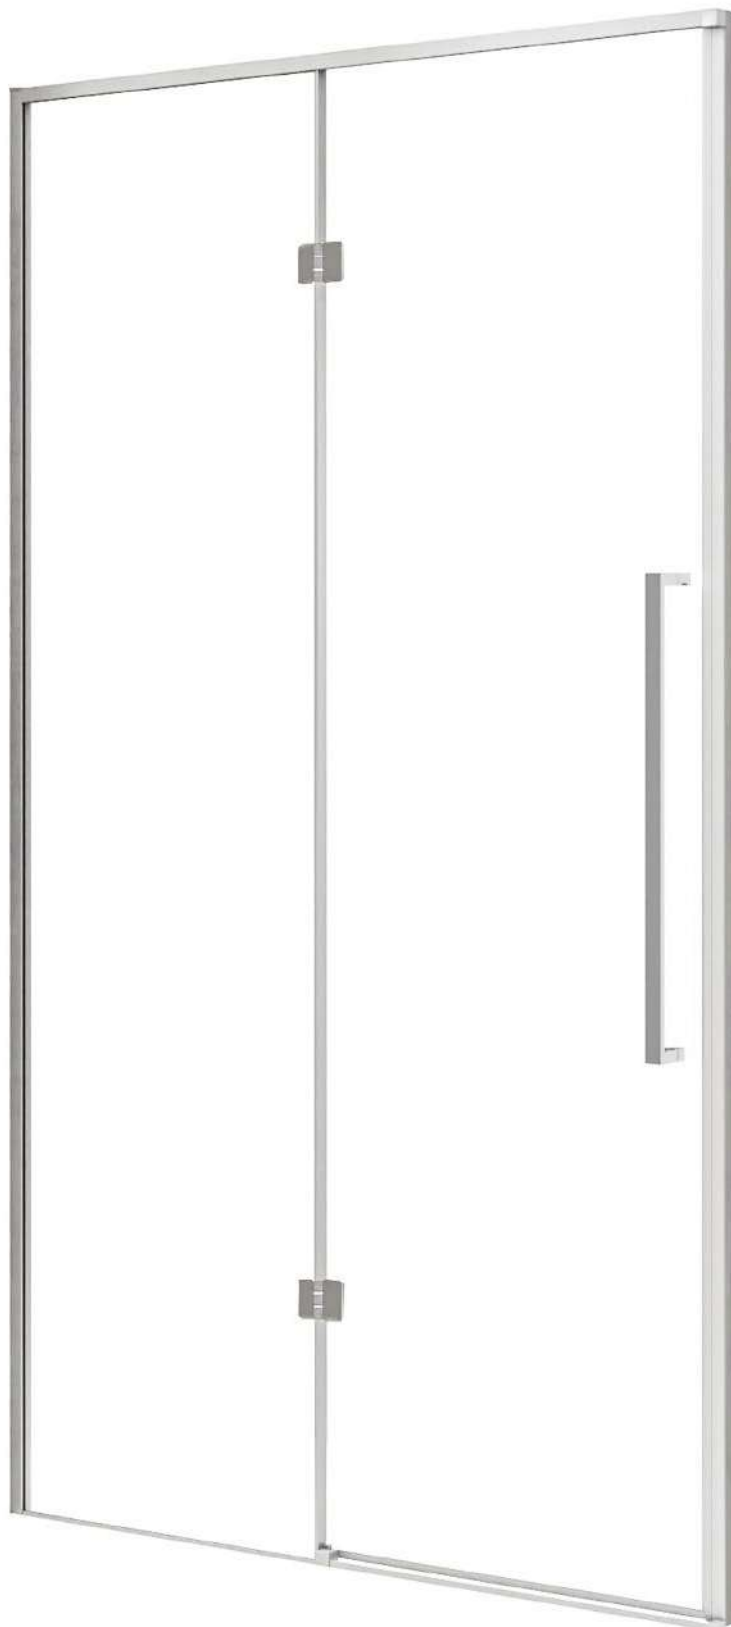

Drzwi prysznicowe LARGO CHROM 90 L

Specyfikacja

- grubość szyb - 6 mm z powłoką Nano Glass
- szkło hartowane, transparentne
- profile w kolorze chrom
- metalowy uchwyt
- metalowe zawiasy
- 10 lat gwarancji

Wymiary

Nr produktu: 6593891