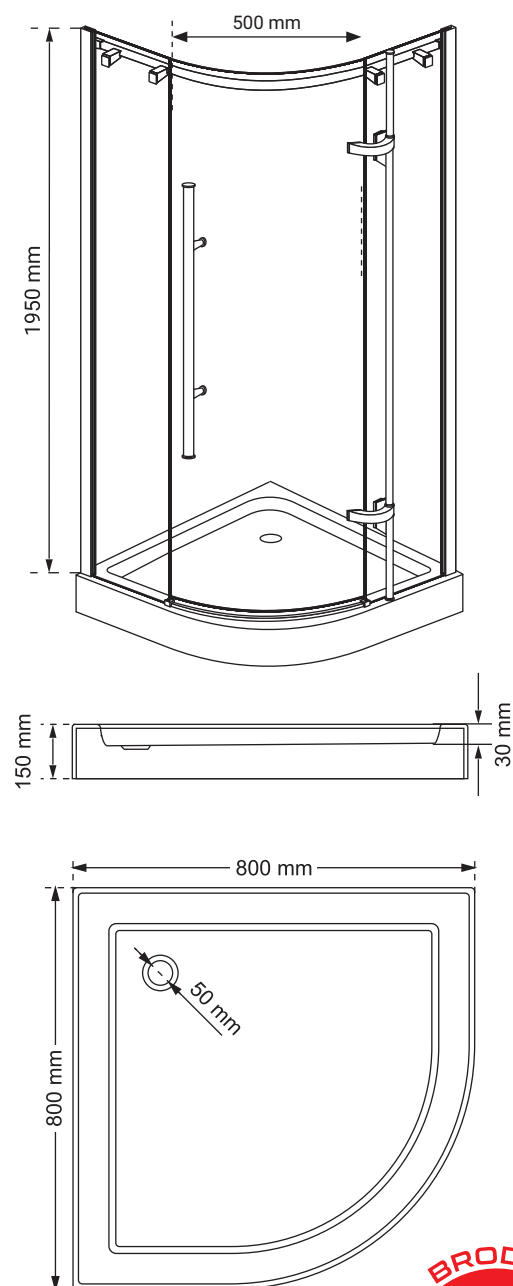

Kabina prysznicowa półokrągła FERRARA BLACK R55 80

Specyfikacja

- profile w kolorze chrom
- grubość szyb - 6 mm
- szkło hartowane, transparentne
- metalowy uchwyt
- masywne metalowe zawiasy
- 10 lat gwarancji

Wymiary

Nr produktu: 6919799