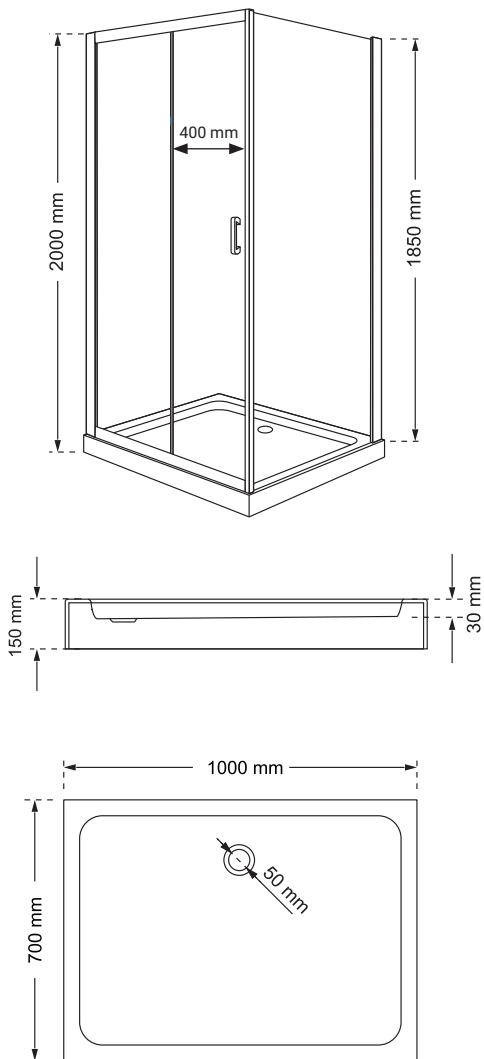

Wymiary

Nr produktu: 3313368

Kabina prysznicowa prostokątna HOBBY 100x70

Specyfikacja

- wyprodukowano w Polsce
- wysokość kabiny z brodzikiem 200 cm
- profile w kolorze chrom
- grubość szyb 5 mm
- szkło hartowane, transparentne
- polski, niski brodzik w zestawie
- metalowy uchwyt
- chromowane rolki, górne podwójne / dolne z wypinaczem
- stopery chromowane
- 10 lat gwarancji

Wymiary

Nr produktu: 3313376

Kabina prysznicowa prostokątna HOBBY 100x80

Specyfikacja

- wyprodukowano w Polsce
- wysokość kabiny z brodzikiem 200 cm
- profile w kolorze chrom
- grubość szyb 5 mm
- szkło hartowane, transparentne
- polski, niski brodzik w zestawie
- metalowy uchwyt
- chromowane rolki, górne podwójne / dolne z wypinaczem
- stopery chromowane
- 10 lat gwarancji