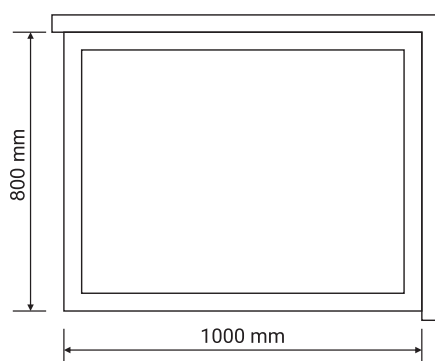

Pasuje do brodzika