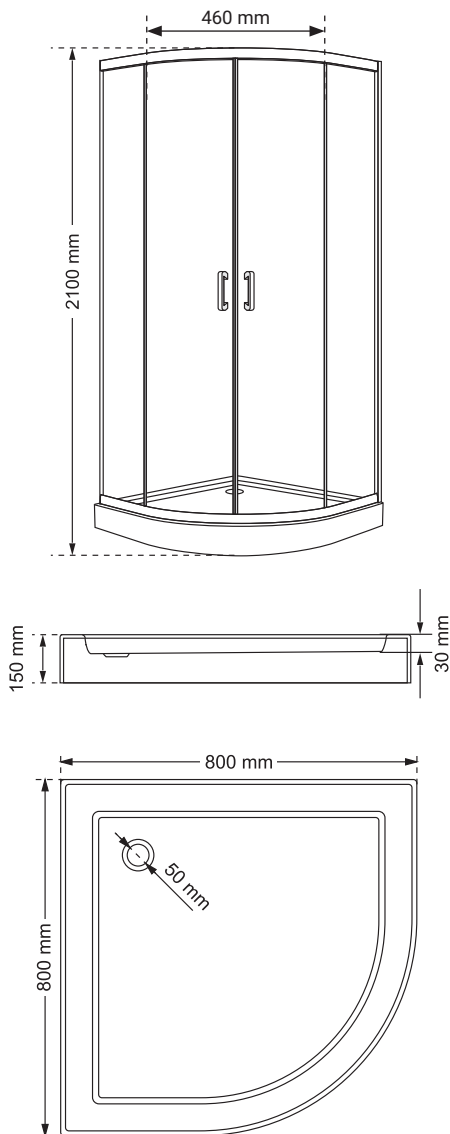

IDEAL

Kabina prysznicowa półokrągła IDEAL N 80

Specyfikacja

- wyprodukowano w Polsce
- montaż bez użycia silikonu / Silicone Free
- wysokość kabiny z brodzikiem 210 cm
- profile w kolorze chrom
- grubość szyb - 6 mm drzwicowe / 5 mm boczne
- szkło hartowane, przyciemniane
- polski, niski brodzik w zestawie
- metalowy uchwyt
- metalowe rolki, górne podwójne / dolne z wypinaczem
- stopery chromowane
- 10 lat gwarancji

Wymiary

Nr produktu: 3313400

Kabina prysznicowa półokrągła IDEAL N 90

Specyfikacja

- wyprodukowano w Polsce
- montaż bez użycia silikonu / Silicone Free
- wysokość kabiny z brodzikiem 210 cm
- profile w kolorze chrom
- grubość szyb - 6 mm drzwiowe / 5 mm boczne
- szkło hartowane, przyciemniane
- polski, niski brodzik w zestawie
- metalowy uchwyt
- metalowe rolki, górne podwójne / dolne z wypinaczem
- stopery chromowane
- 10 lat gwarancji

Wymiary

Nr produktu: 3313418

Kabina prysznicowa półokrągła IDEAL W 80

Specyfikacja

- wyprodukowano w Polsce
- montaż bez użycia silikonu / Silicone Free
- wysokość kabiny z brodzikiem 200 cm
- profile w kolorze chrom
- grubość szyb - 6 mm drzewiowe / 5 mm boczne
- szkło hartowane, przyciemniane
- polski, wysoki brodzik w zestawie
- metalowy uchwyt
- metalowe rolki, górne podwójne / dolne z wypinaczem
- stopery chromowane
- 10 lat gwarancji

Wymiary

Nr produktu: 3313426

Kabina prysznicowa półokrągła IDEAL W 90

Specyfikacja

- wyprodukowano w Polsce
- montaż bez użycia silikonu / Silicone Free
- wysokość kabiny z brodzikiem 200 cm
- profile w kolorze chrom
- grubość szyb - 6 mm drzwiowe / 5 mm boczne
- szkło hartowane, przyciemniane
- polski, wysoki brodzik w zestawie
- metalowy uchwyt
- metalowe rolki, górne podwójne / dolne z wypinaczem
- stopery chromowane
- 10 lat gwarancji