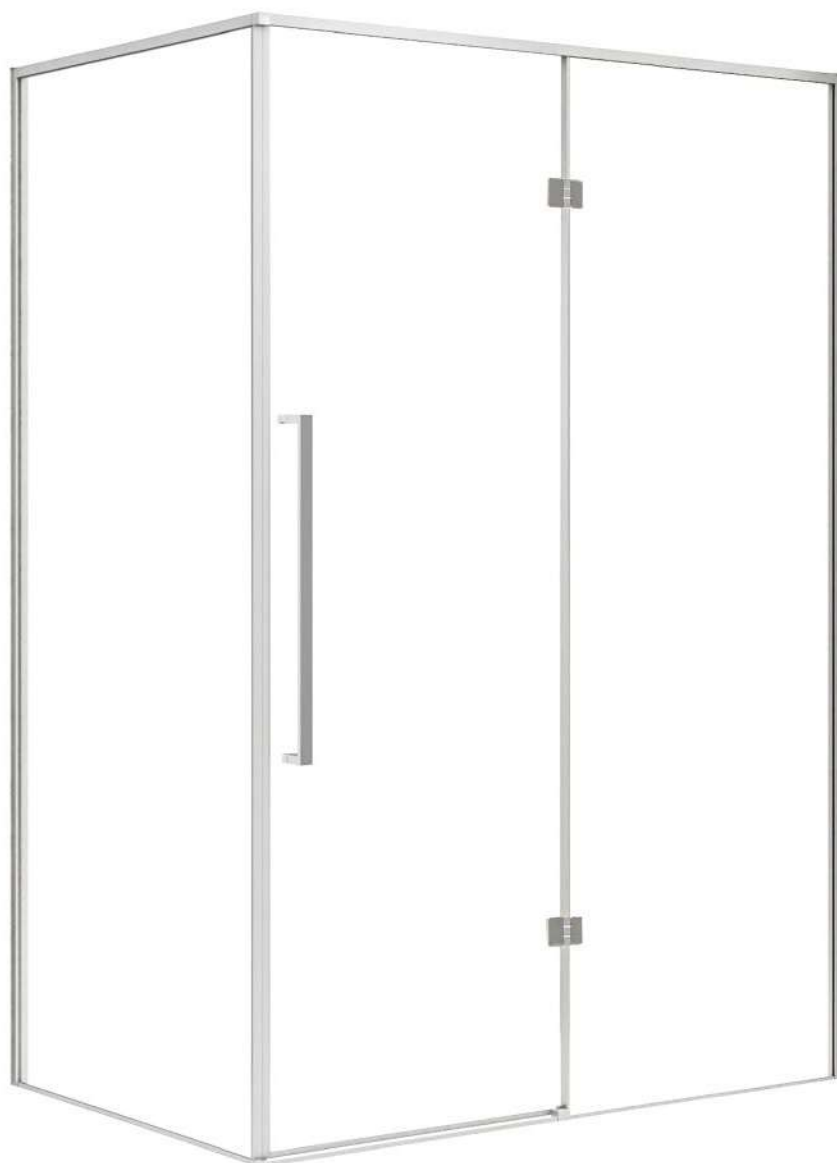

Pasuje do brodzika