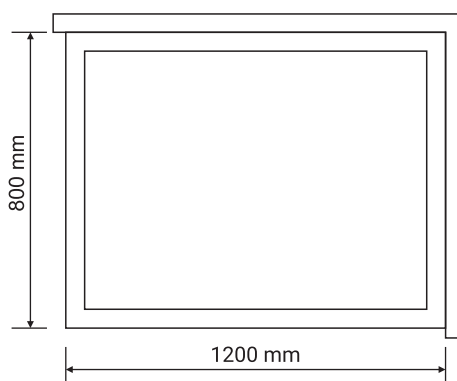

Pasuje do brodzika