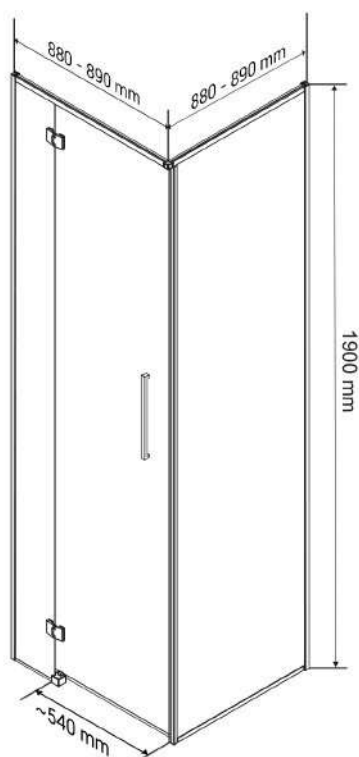

Kabina prysznicowa kwadratowa LARGO CH 90 x 90 L

Specyfikacja

- grubość szyb - 6 mm z powłoką Nano Glass
- szkło hartowane, transparentne
- profile w kolorze chrom
- metalowy uchwyt
- metalowe zawiasy
- 10 lat gwarancji

Wymiary