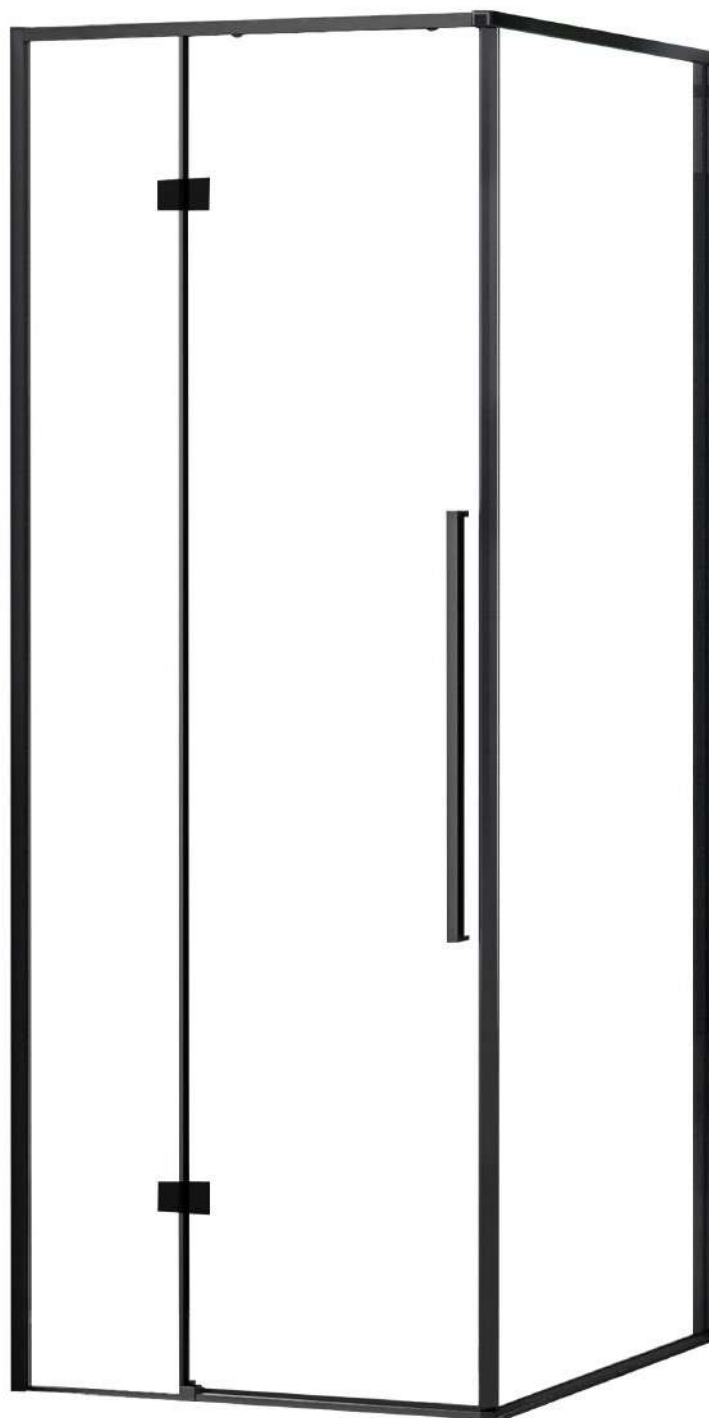

Pasuje do brodzika