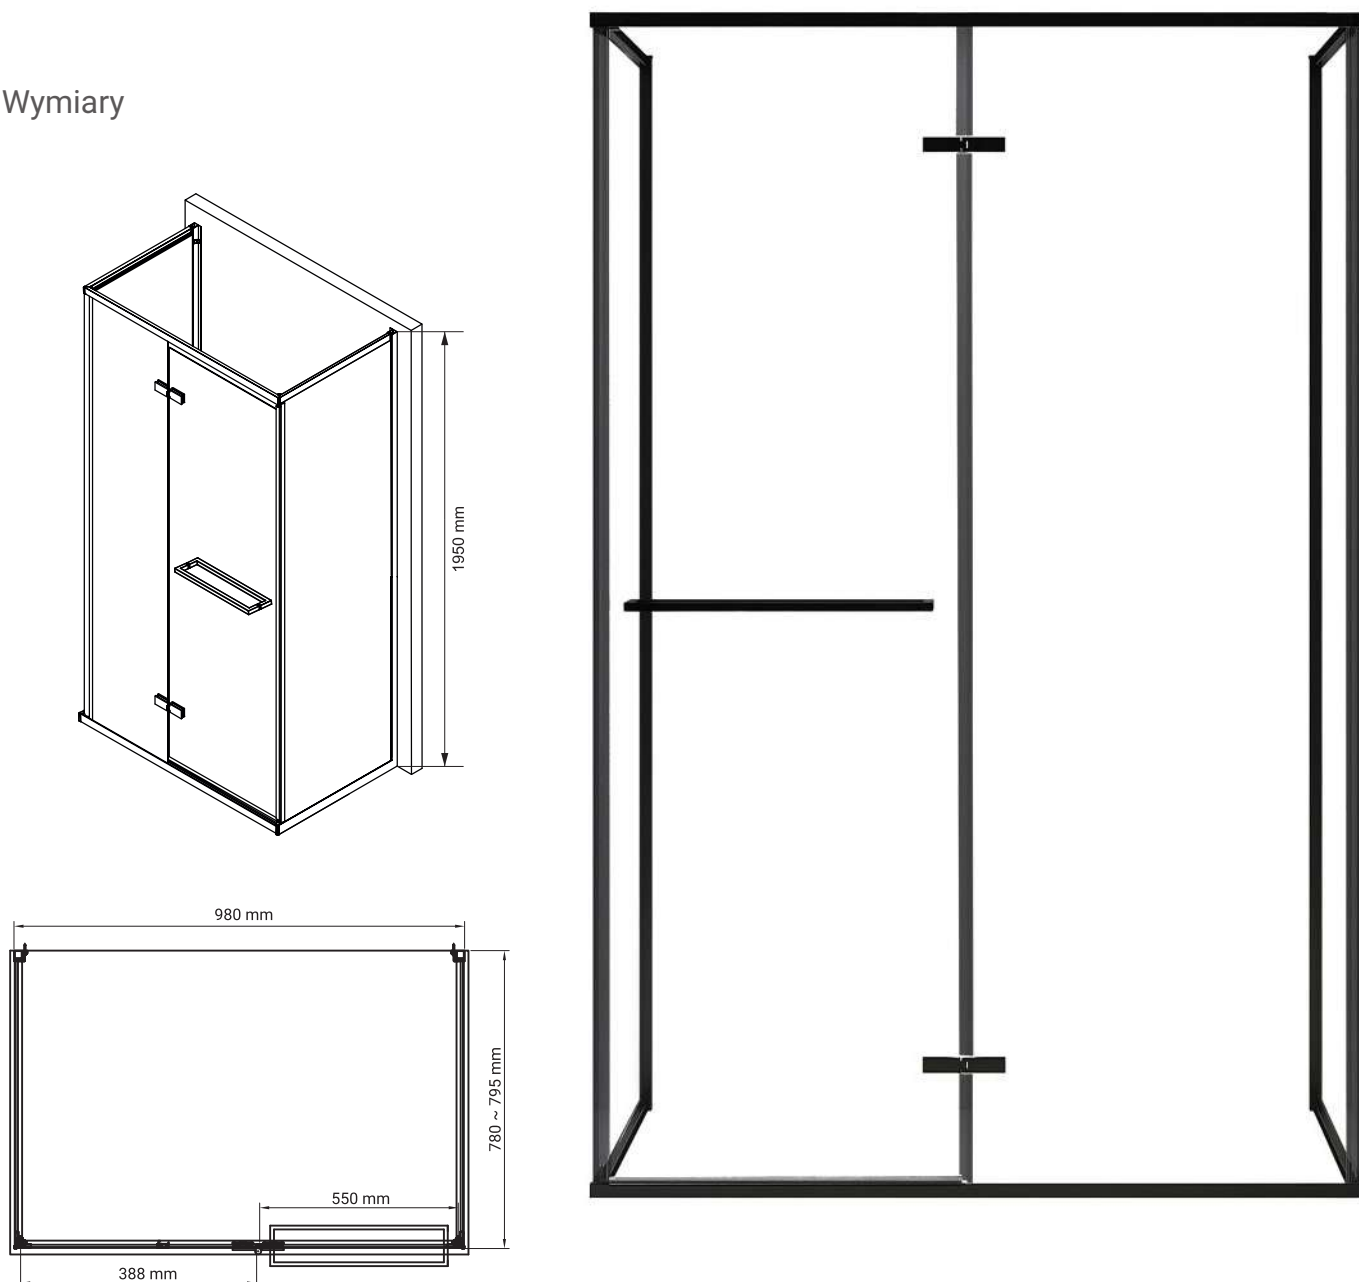

Kabina prysznicowa pięciokątna LARGO 3S BLACK

Specyfikacja

- grubość szyb - 6 mm z powłoką Nano Glass
- szkło hartowane, czarny mat
- profile w kolorze chrom
- metalowy uchwyt
- metalowe zawiasy
- 10 lat gwarancji

Wymiary

Nr produktu: 6922462