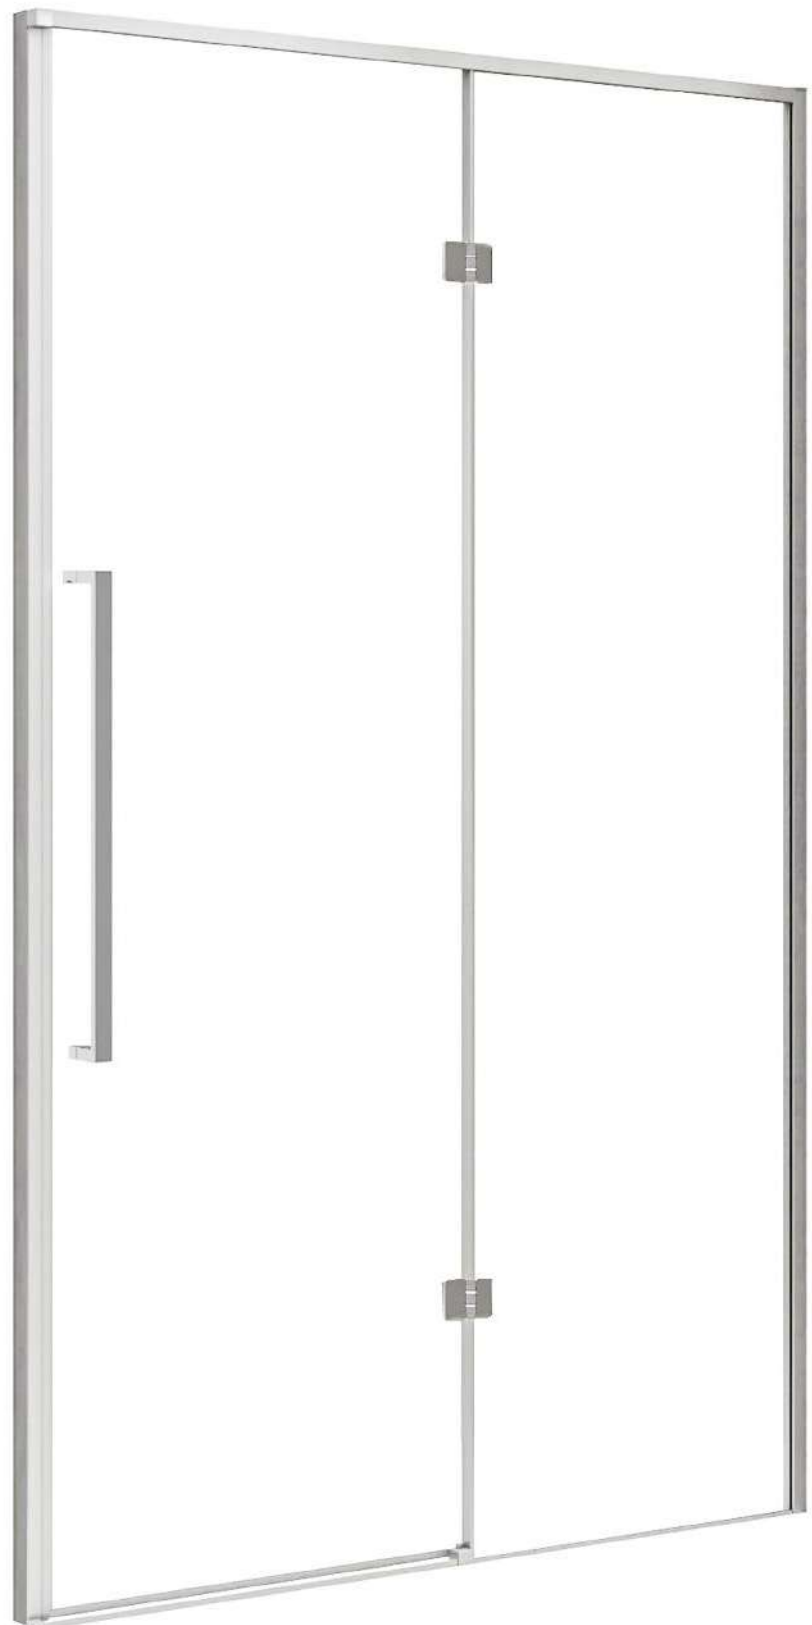

Drzwi prysznicowe LARGO CHROM 100 P

Specyfikacja

- grubość szyb - 6 mm z powłoką Nano Glass
- szkło hartowane, transparentne
- profile w kolorze chrom
- metalowy uchwyt
- metalowe zawiasy
- 10 lat gwarancji

Wymiary

Nr produktu: 6593925