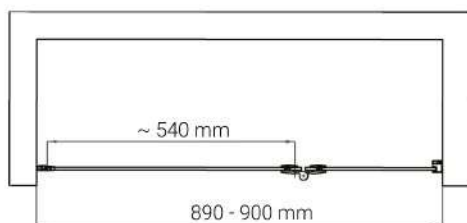

Drzwi prysznicowe LARGO 90 P

Specyfikacja

- grubość szyb - 6 mm z powłoką Nano Glass
- szkło hartowane, transparentne
- profile w kolorze czarny mat
- metalowy uchwyt
- metalowe zawiasy
- 10 lat gwarancji

Wymiary

Nr produktu: 6551683