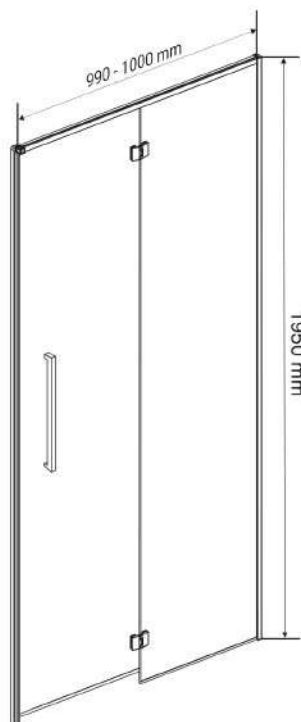

Drzwi prysznicowe LARGO CHROM 100 P

Specyfikacja

- grubość szyb - 6 mm z powłoką Nano Glass
- szkło hartowane, transparentne
- profile w kolorze chrom
- metalowy uchwyt
- metalowe zawiasy
- 10 lat gwarancji

Wymiary

Nr produktu: 6593925