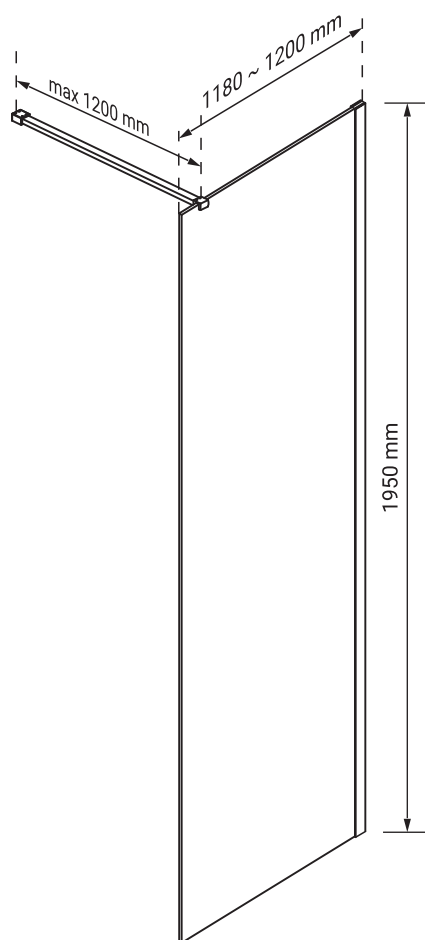

Kabina prysznicowa typu WALK-IN LARGO T120 CHROM

Specyfikacja

- grubość szyb - 6 mm z powłoką Nano Glass
- szkło hartowane, transparentne
- profile w kolorze chrom
- 10 lat gwarancji

Wymiary

Nr produktu: 6922405