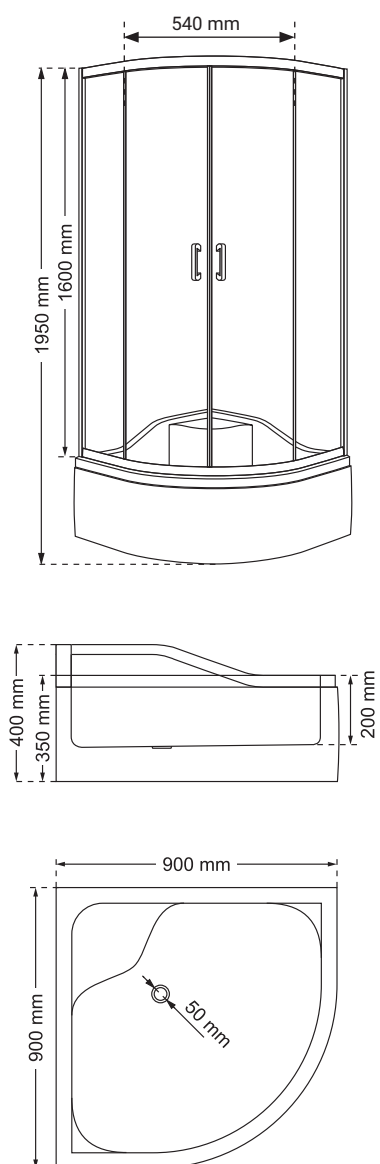

Wymiary

Nr produktu: 6825269

Kabina prysznicowa półokrągła HOBBY BLACK W 80

Specyfikacja

- wyprodukowano w Polsce
- wysokość kabiny z brodzikiem 195 cm
- profile w kolorze czarny mat
- grubość szyb 5 mm
- szkło hartowane, transparentne
- polski, wysoki brodzik w zestawie
- metalowy uchwyt
- czarne rolki, górne podwójne / dolne z wypinaczem
- stopery w kolorze czarny mat
- 10 lat gwarancji

Wymiary

Nr produktu: 6825277

Kabina prysznicowa półokrągła HOBBY BLACK W 90

Specyfikacja

- wyprodukowano w Polsce
- wysokość kabiny z brodzikiem 195 cm
- profile w kolorze czarny mat
- grubość szyb 5 mm
- szkło hartowane, transparentne
- polski, wysoki brodzik w zestawie
- metalowy uchwyt
- czarne rolki, górne podwójne / dolne z wypinaczem
- stopery w kolorze czarny mat
- 10 lat gwarancji

Wymiary

Nr produktu: 6825285

Kabina prysznicowa kwadratowa HOBBY BLACK KW 80

Specyfikacja

- wyprodukowano w Polsce
- wysokość kabiny z brodzikiem 200 cm
- profile w kolorze czarny mat
- grubość szyb 5 mm
- szkło hartowane, transparentne
- polski, niski brodzik w zestawie
- metalowy uchwyt
- czarne rolki, górne podwójne / dolne z wypinaczem
- stopery w kolorze czarny mat
- 10 lat gwarancji