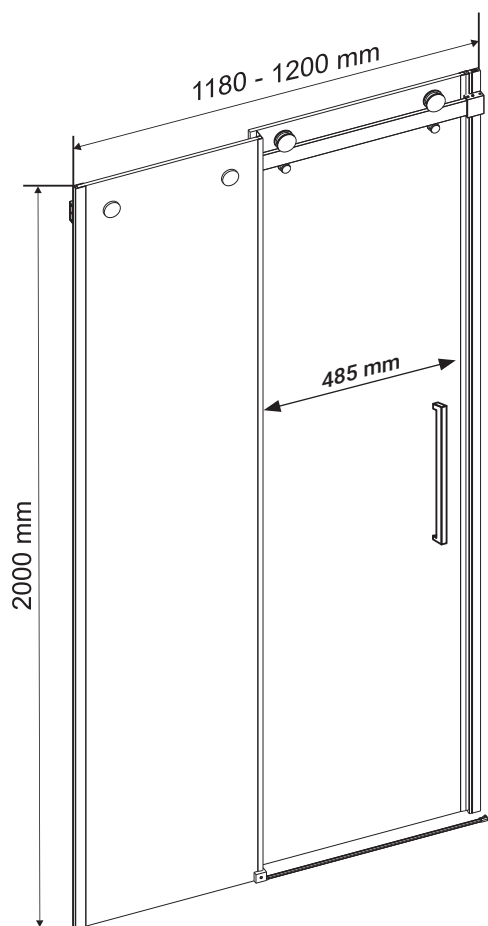

Drzwi prysznicowe ALEXA BLACK DRZWI 120

Specyfikacja

- grubość szyb - 8 mm z powłoką Nano Glass
- szkło hartowane, transparentne
- profile w kolorze czarny mat
- metalowy uchwyt
- masywne metalowe rolki
- stopery w kolorze czarny mat
- 10 lat gwarancji

Wymiary

Nr produktu: 6594063