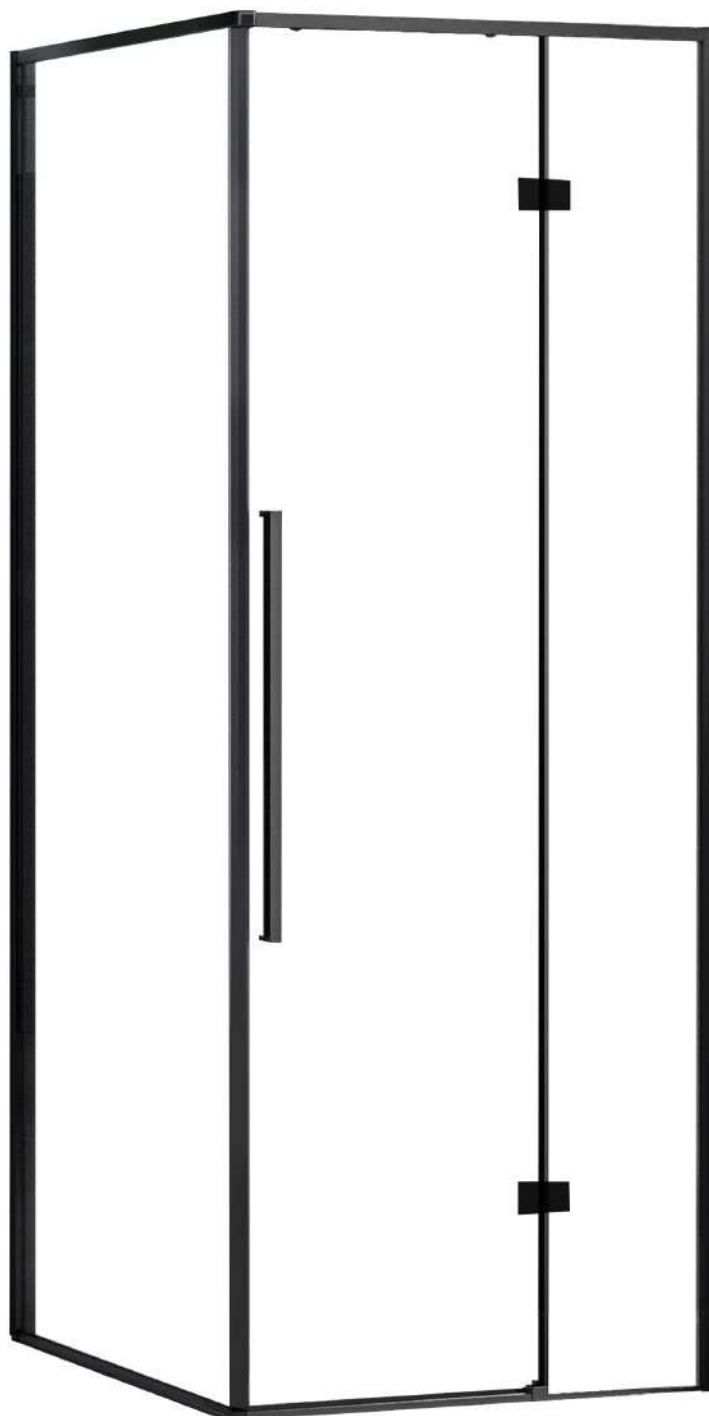

Pasuje do brodzika