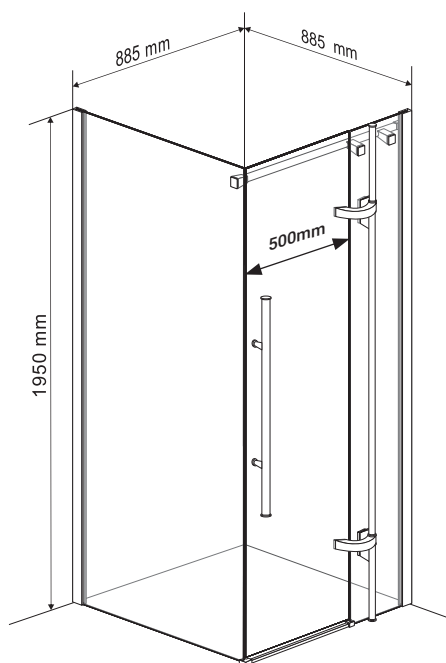

Kabina prysznicowa kwadratowa FERRARA BLACK 90

Specyfikacja

- wyprodukowano w Polsce
- grubość szyb - 6 mm
- profile w kolorze czarny mat
- szkło hartowane, transparentne
- metalowy uchwyt
- masywne metalowe zawiasy
- 10 lat gwarancji

Wymiary