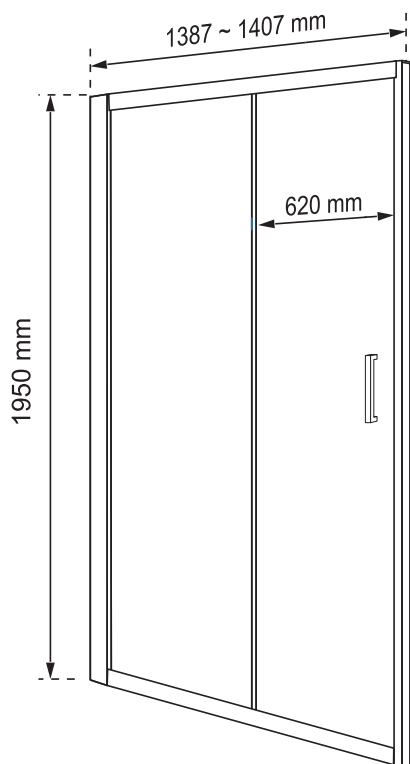

Drzwi prysznicowe IDEAL D140

Specyfikacja

- montaż bez użycia silikonu / Silicone Free
- wysokość 195 cm
- profile w kolorze chrom
- grubość szyb - 6 mm drzwiowe
- szkło hartowane, transparentne
- metalowy uchwyt
- metalowe rolki, górne podwójne / dolne z wypinaczem
- stopery chromowane
- 10 lat gwarancji

Wymiary

Nr produktu: 6595003