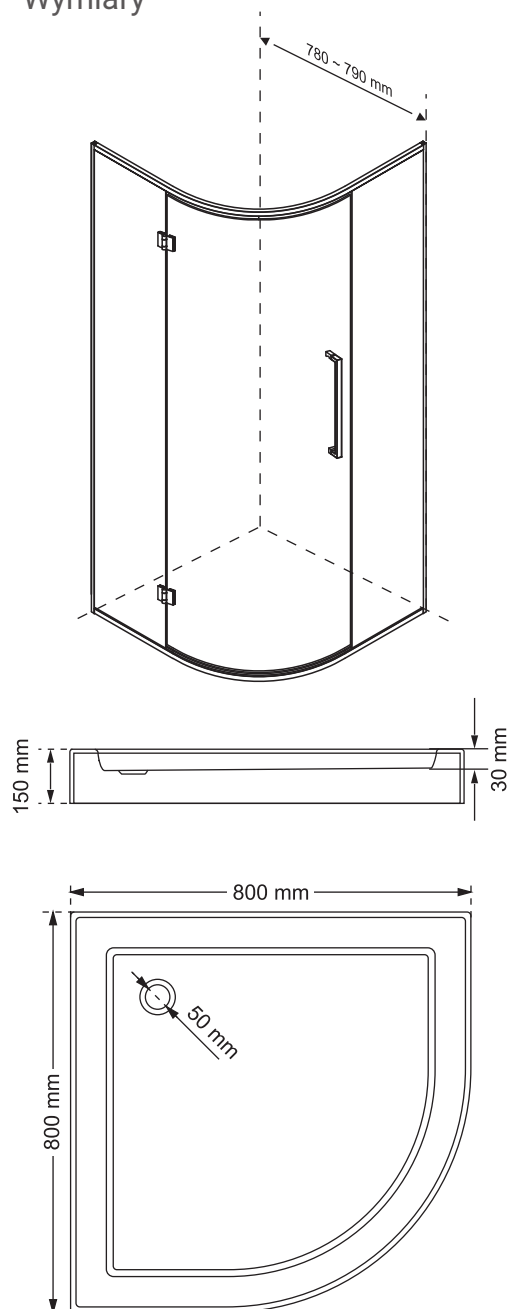

Kabina prysznicowa półokrągła LARGO 80 R55 CHROM

Specyfikacja

- grubość szyb - 6 mm z powłoką Nano Glass
- szkło hartowane, transparentne
- profile w kolorze chrom
- metalowy uchwyt
- metalowe zawiasy
- 10 lat gwarancji

Wymiary

Nr produktu: 6922470