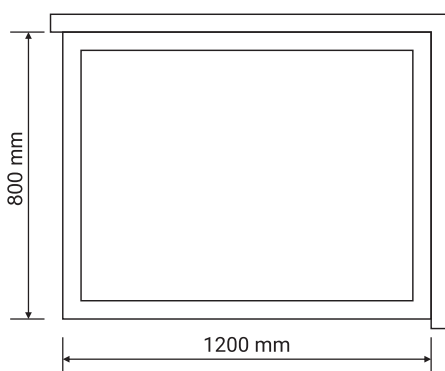

Pasuje do brodzika