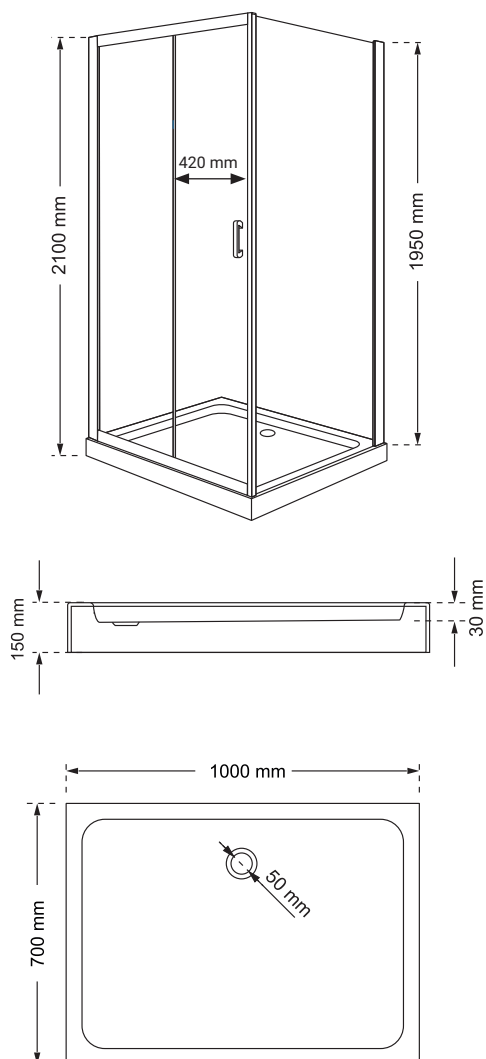

Wymiary

Nr produktu: 6655310

Kabina prysznicowa kwadratowa IDEAL KW 90

Specyfikacja

- wyprodukowano w Polsce
- montaż bez użycia silikonu / Silicone Free
- wysokość kabiny z brodzikiem 210 cm
- profile w kolorze czarny mat
- grubość szyb - 6 mm drzwiowe / 5 mm boczne
- szkło hartowane, transparentne
- polski, niski brodzik w zestawie
- metalowy uchwyt
- metalowe rolki, górne podwójne / dolne z wypinaczem
- stopery w kolorze czarny mat
- 10 lat gwarancji

Wymiary

Nr produktu: 6655328

Kabina prysznicowa prostokątna IDEAL 100x70

Specyfikacja

- wyprodukowano w Polsce
- montaż bez użycia silikonu / Silicone Free
- wysokość kabiny z brodzikiem 210 cm
- profile w kolorze czarny mat
- grubość szyb - 6 mm drzwiowe / 5 mm boczne
- szkło hartowane, transparentne
- polski, niski brodzik w zestawie
- metalowy uchwyt
- metalowe rolki, górne podwójne / dolne z wypinaczem
- stopery w kolorze czarny mat
- 10 lat gwarancji

Wymiary

Nr produktu: 6655336

Kabina prysznicowa prostokątna IDEAL 100x80

Specyfikacja

- wyprodukowano w Polsce
- montaż bez użycia silikonu / Silicone Free
- wysokość kabiny z brodzikiem 210 cm
- profile w kolorze czarny mat
- grubość szyb - 6 mm drzwiowe / 5 mm boczne
- szkło hartowane, transparentne
- polski, niski brodzik w zestawie
- metalowy uchwyt
- metalowe rolki, górne podwójne / dolne z wypinaczem
- stopery w kolorze czarny mat
- 10 lat gwarancji

Wymiary

Nr produktu: 6655344

Kabina prysznicowa prostokątna IDEAL 120x80

Specyfikacja

- wyprodukowano w Polsce
- montaż bez użycia silikonu / Silicone Free
- wysokość kabiny z brodzikiem 210 cm
- profile w kolorze czarny mat
- grubość szyb - 6 mm drzewiowe / 5 mm boczne
- szkło hartowane, transparentne
- polski, niski brodzik w zestawie
- metalowy uchwyt
- metalowe rolki, górne podwójne / dolne z wypinaczem
- stopery w kolorze czarny mat
- 10 lat gwarancji