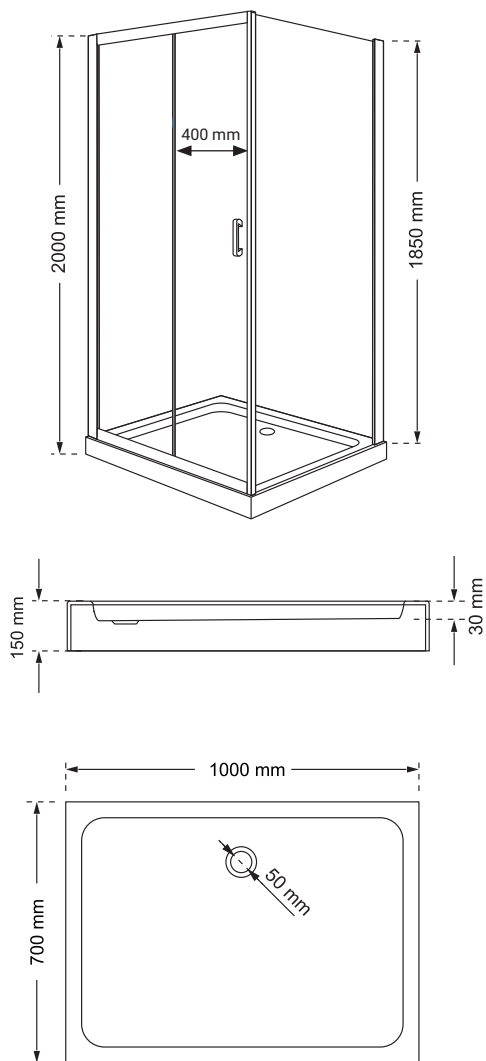

Wymiary

Nr produktu: 6825301

Kabina prysznicowa prostokątna HOBBY BLACK 100x70

Specyfikacja

- wyprodukowano w Polsce
- wysokość kabiny z brodzikiem 200 cm
- profile w kolorze czarny mat
- grubość szyb 5 mm
- szkło hartowane, transparentne
- polski, niski brodzik w zestawie
- metalowy uchwyt
- czarne rolki, górne podwójne / dolne z wypinaczem
- stopery w kolorze czarny mat
- 10 lat gwarancji

Wymiary

Nr produktu: 6825319

Kabina prysznicowa prostokątna HOBBY BLACK 100x80

Specyfikacja

- wyprodukowano w Polsce
- wysokość kabiny z brodzikiem 200 cm
- profile w kolorze czarny mat
- grubość szyb 5 mm
- szkło hartowane, transparentne
- polski, niski brodzik w zestawie
- metalowy uchwyt
- czarne rolki, górne podwójne / dolne z wypinaczem
- stopery w kolorze czarny mat
- 10 lat gwarancji