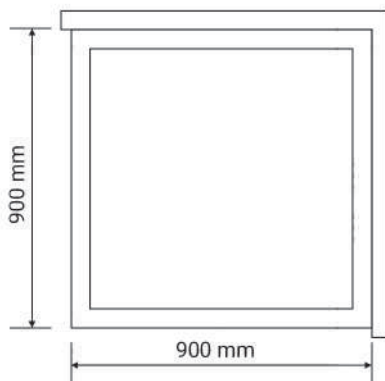

Pasuje do brodzika