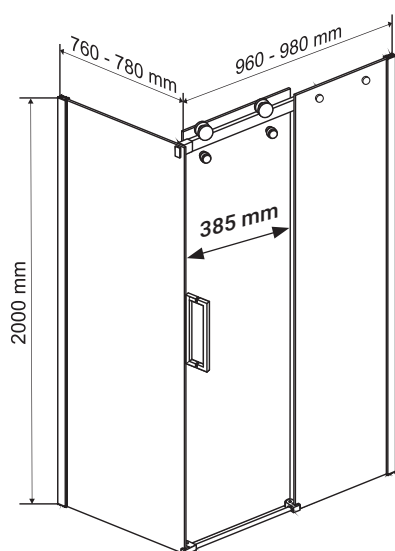

Kabina prysznicowa prostokątna ALEXA BLACK 80x100

Specyfikacja

- grubość szyb - 8 mm z powłoką Nano Glass
- szkło hartowane, transparentne
- profile w kolorze czarny mat
- metalowy uchwyt
- masywne metalowe rolki
- stopery w kolorze czarny mat
- 10 lat gwarancji

Wymiary