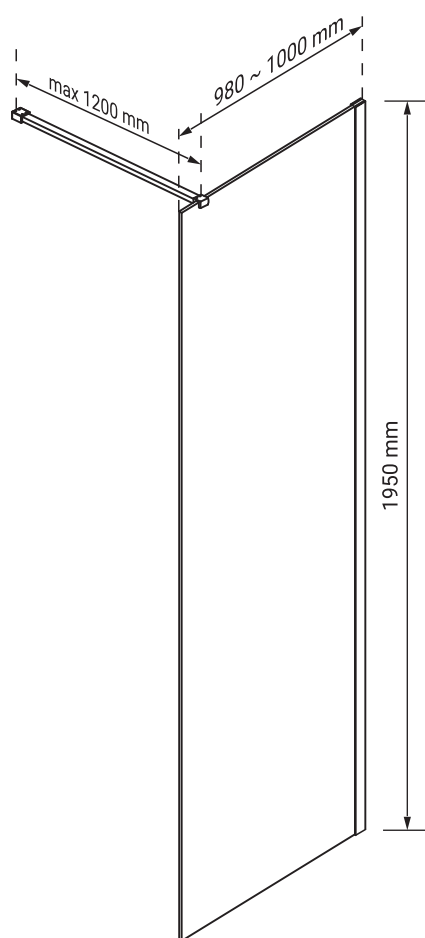

Kabina prysznicowa typu WALK-IN LARGO T100 CHROM

Specyfikacja

- grubość szyb - 6 mm z powłoką Nano Glass
- szkło hartowane, transparentne
- profile w kolorze chrom
- 10 lat gwarancji

Wymiary

Nr produktu: 6922397