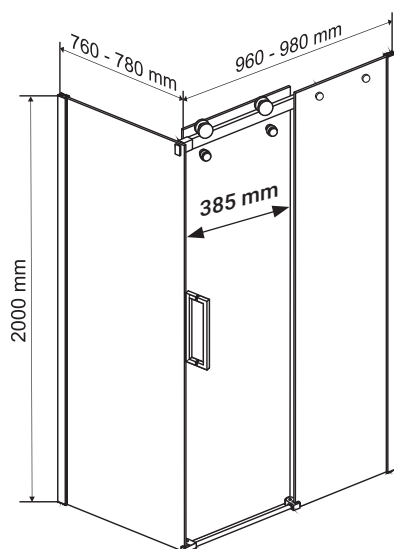

Kabina prysznicowa prostokątna ALEXA 80x100

Specyfikacja

- grubość szyb - 8 mm z powłoką Nano Glass
- szkło hartowane, transparentne
- profile w kolorze chrom
- metalowy uchwyt
- masywne metalowe rolki
- stopery w kolorze chrom
- 10 lat gwarancji

Wymiary