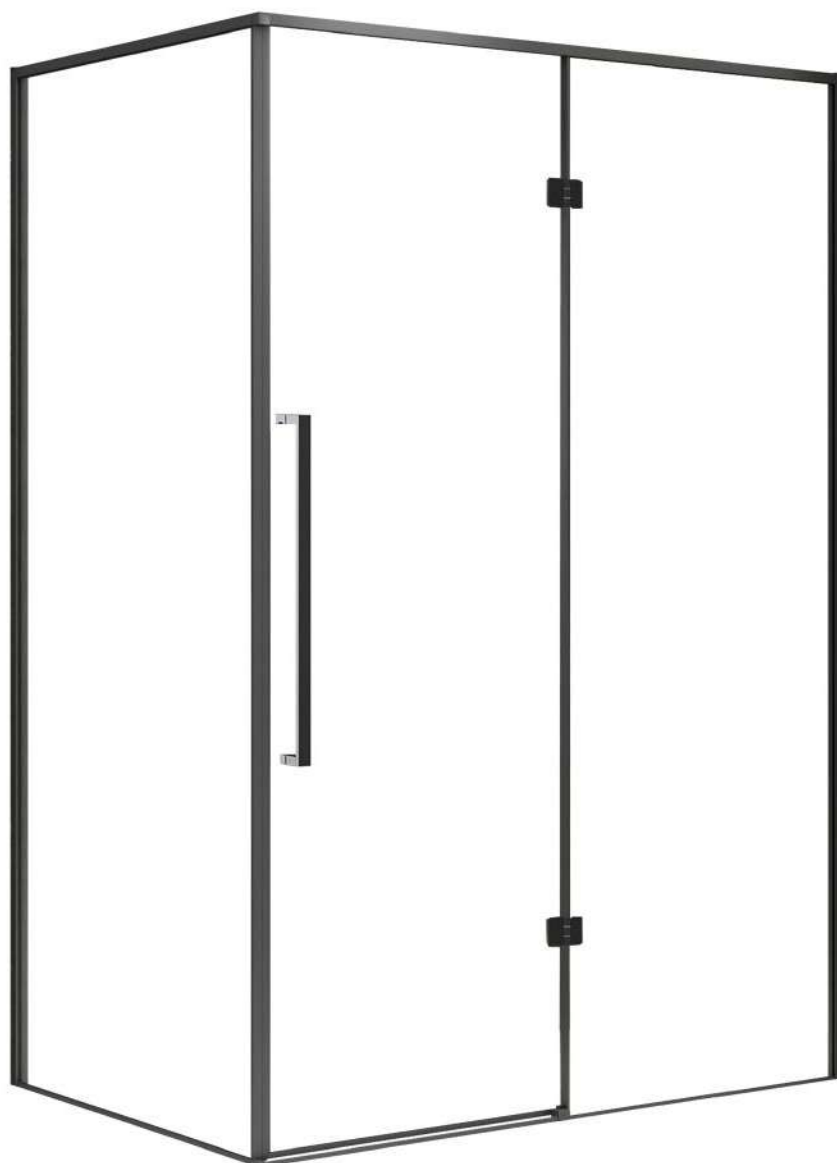

Pasuje do brodzika