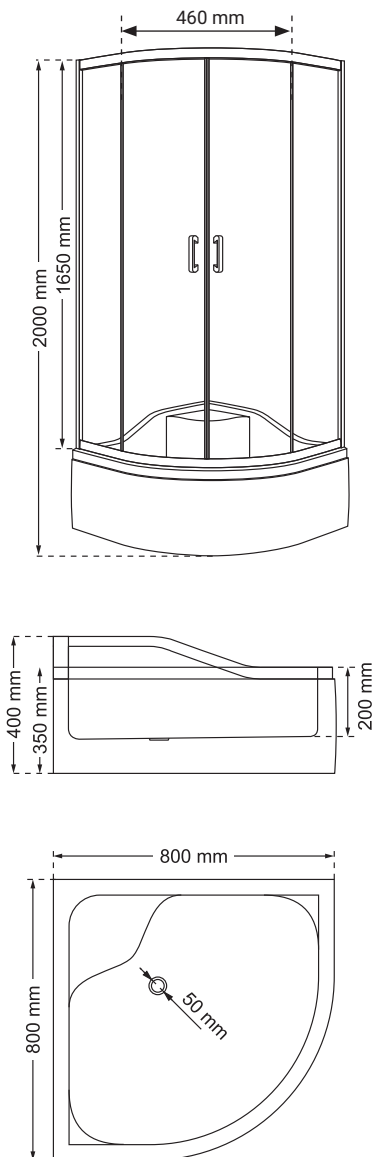

Wymiary

Nr produktu: 3313400

Kabina prysznicowa półokrągła IDEAL N 90

Specyfikacja

- wyprodukowano w Polsce
- montaż bez użycia silikonu / Silicone Free
- wysokość kabiny z brodzikiem 210 cm
- profile w kolorze chrom
- grubość szyb - 6 mm drzwiowe / 5 mm boczne
- szkło hartowane, przyciemniane
- polski, niski brodzik w zestawie
- metalowy uchwyt
- metalowe rolki, górne podwójne / dolne z wypinaczem
- stopery chromowane
- 10 lat gwarancji

Wymiary

Nr produktu: 3313418

Kabina prysznicowa półokrągła IDEAL W 80

Specyfikacja

- wyprodukowano w Polsce
- montaż bez użycia silikonu / Silicone Free
- wysokość kabiny z brodzikiem 200 cm
- profile w kolorze chrom
- grubość szyb - 6 mm drzewiowe / 5 mm boczne
- szkło hartowane, przyciemniane
- polski, wysoki brodzik w zestawie
- metalowy uchwyt
- metalowe rolki, górne podwójne / dolne z wypinaczem
- stopery chromowane
- 10 lat gwarancji

Wymiary

Nr produktu: 3313426

Kabina prysznicowa półokrągła IDEAL W 90

Specyfikacja

- wyprodukowano w Polsce
- montaż bez użycia silikonu / Silicone Free
- wysokość kabiny z brodzikiem 200 cm
- profile w kolorze chrom
- grubość szyb - 6 mm drzwiowe / 5 mm boczne
- szkło hartowane, przyciemniane
- polski, wysoki brodzik w zestawie
- metalowy uchwyt
- metalowe rolki, górne podwójne / dolne z wypinaczem
- stopery chromowane
- 10 lat gwarancji

Wymiary

Nr produktu: 3313434

Kabina prysznicowa kwadratowa IDEAL KW 80

Specyfikacja

- wyprodukowano w Polsce
- montaż bez użycia silikonu / Silicone Free
- wysokość kabiny z brodzikiem 210 cm
- profile w kolorze chrom
- grubość szyb - 6 mm drzwicowe / 5 mm boczne
- szkło hartowane, przyciemniane
- polski, niski brodzik w zestawie
- metalowy uchwyt
- metalowe rolki, górne podwójne / dolne z wypinaczem
- stopery chromowane
- 10 lat gwarancji