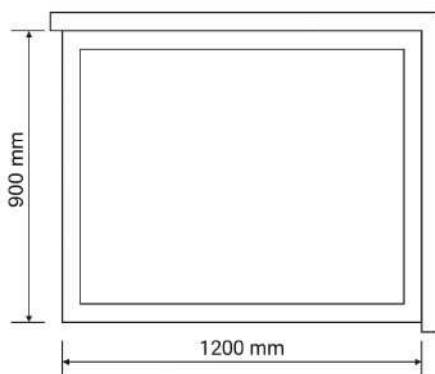

Pasuje do brodzika