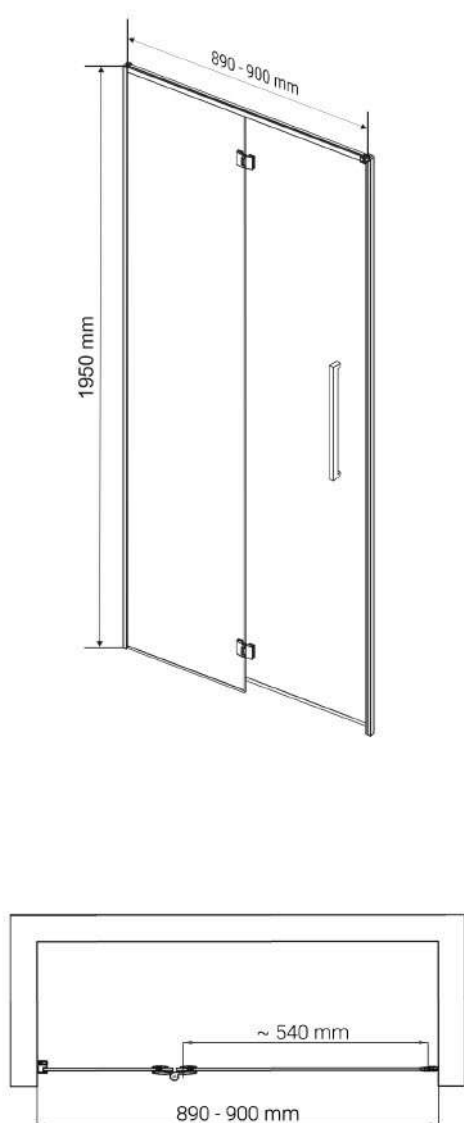

Drzwi prysznicowe LARGO CHROM 90 L

Specyfikacja

- grubość szyb - 6 mm z powłoką Nano Glass
- szkło hartowane, transparentne
- profile w kolorze chrom
- metalowy uchwyt
- metalowe zawiasy
- 10 lat gwarancji

Wymiary

Nr produktu: 6593891