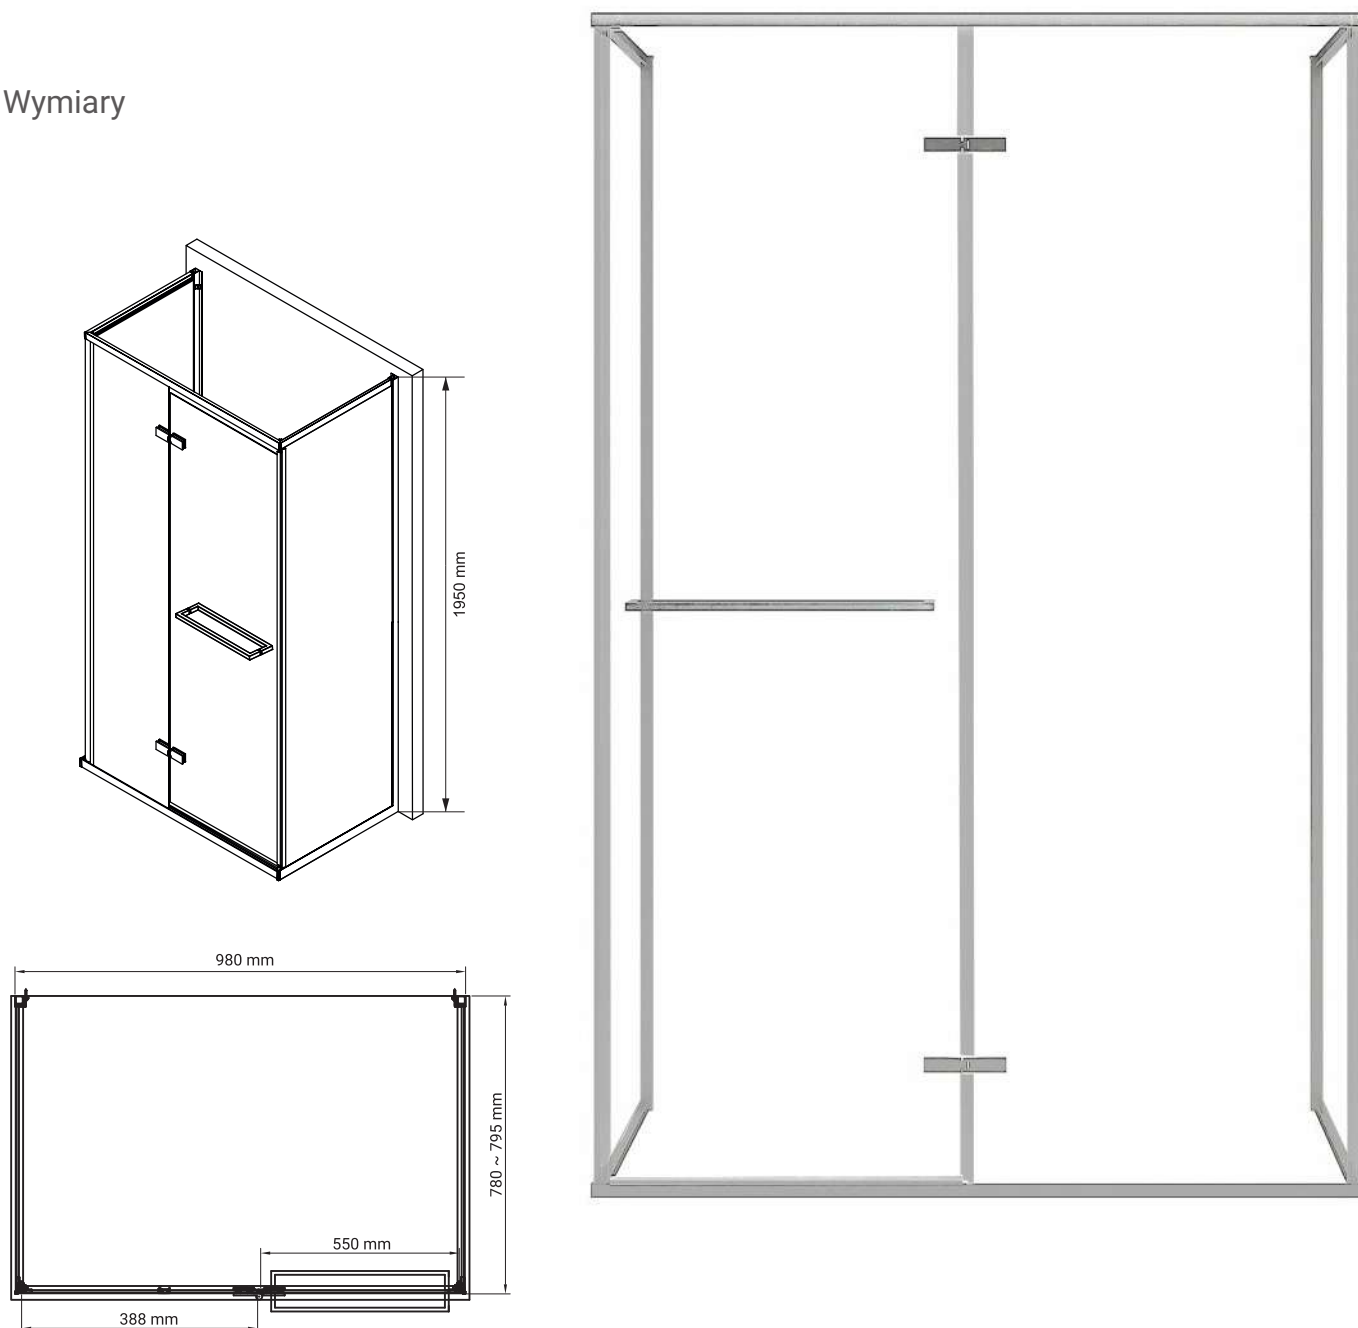

Kabina prysznicowa pięciokątna LARGO 3S CHROM

Specyfikacja

- grubość szyb - 6 mm z powłoką Nano Glass
- szkło hartowane, transparentne
- profile w kolorze chrom
- metalowy uchwyt
- metalowe zawiasy
- 10 lat gwarancji

Wymiary

Nr produktu: 6922330