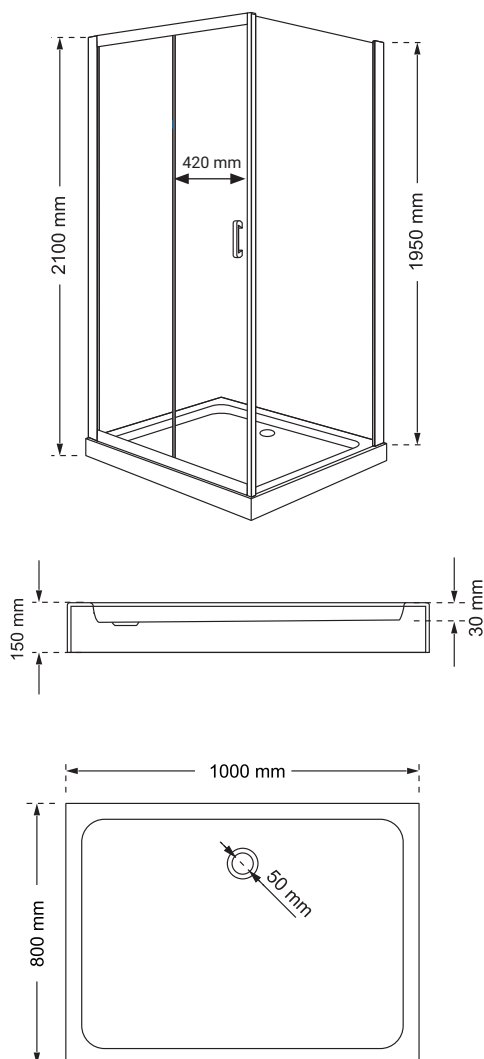

Wymiary

Nr produktu: 6655328

Kabina prysznicowa prostokątna IDEAL 100x70

Specyfikacja

- wyprodukowano w Polsce
- montaż bez użycia silikonu / Silicone Free
- wysokość kabiny z brodzikiem 210 cm
- profile w kolorze czarny mat
- grubość szyb - 6 mm drzwiowe / 5 mm boczne
- szkło hartowane, transparentne
- polski, niski brodzik w zestawie
- metalowy uchwyt
- metalowe rolki, górne podwójne / dolne z wypinaczem
- stopery w kolorze czarny mat
- 10 lat gwarancji

Wymiary

Nr produktu: 6655336

Kabina prysznicowa prostokątna IDEAL 100x80

Specyfikacja

- wyprodukowano w Polsce
- montaż bez użycia silikonu / Silicone Free
- wysokość kabiny z brodzikiem 210 cm
- profile w kolorze czarny mat
- grubość szyb - 6 mm drzwiowe / 5 mm boczne
- szkło hartowane, transparentne
- polski, niski brodzik w zestawie
- metalowy uchwyt
- metalowe rolki, górne podwójne / dolne z wypinaczem
- stopery w kolorze czarny mat
- 10 lat gwarancji

Wymiary

Nr produktu: 6655344

Kabina prysznicowa prostokątna IDEAL 120x80

Specyfikacja

- wyprodukowano w Polsce
- montaż bez użycia silikonu / Silicone Free
- wysokość kabiny z brodzikiem 210 cm
- profile w kolorze czarny mat
- grubość szyb - 6 mm drzewiowe / 5 mm boczne
- szkło hartowane, transparentne
- polski, niski brodzik w zestawie
- metalowy uchwyt
- metalowe rolki, górne podwójne / dolne z wypinaczem
- stopery w kolorze czarny mat
- 10 lat gwarancji