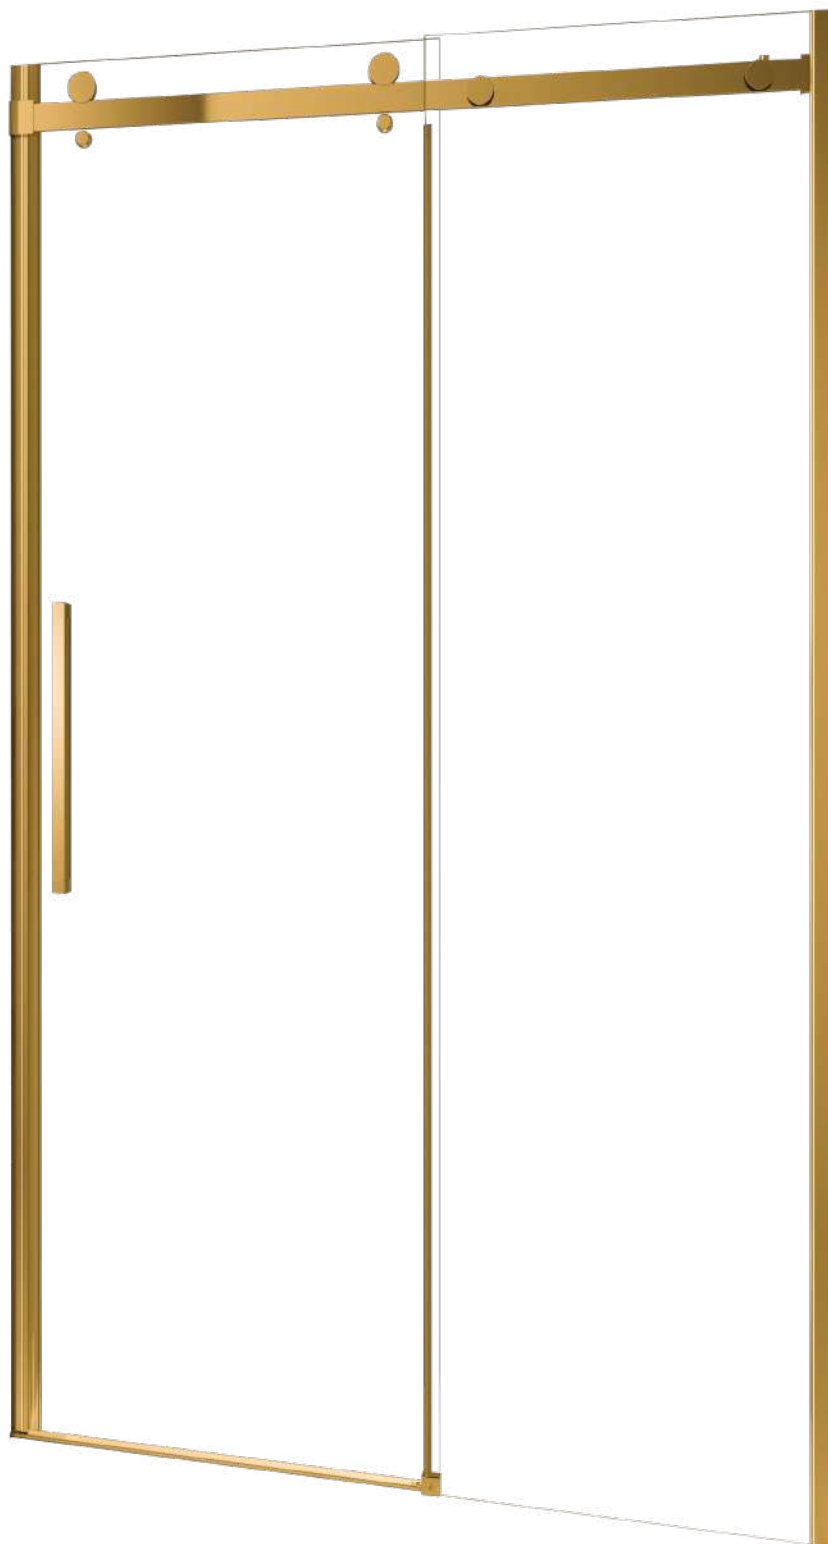

Drzwi prysznicowe ALEXA GOLD DRZWI 120

Specyfikacja

- grubość szyb - 8 mm z powłoką Nano Glass
- szkło hartowane, transparentne
- profile w kolorze złotym
- metalowy uchwyt
- masywne metalowe rolki
- stopery w kolorze złotym
- 10 lat gwarancji

Wymiary

Nr produktu: 6825210