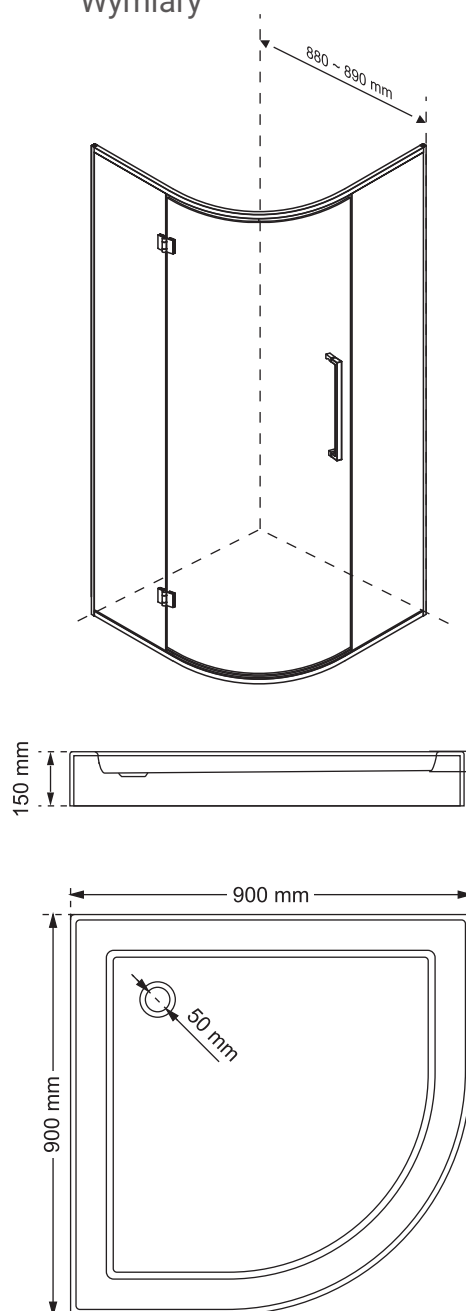

Kabina prysznicowa półokrągła LARGO 90 R55 BLACK

Specyfikacja

- grubość szyb - 6 mm z powłoką Nano Glass
- szkło hartowane, transparentne
- profile w kolorze czarny mat
- metalowy uchwyt
- metalowe zawiasy
- 10 lat gwarancji

Wymiary

Nr produktu: 6922355