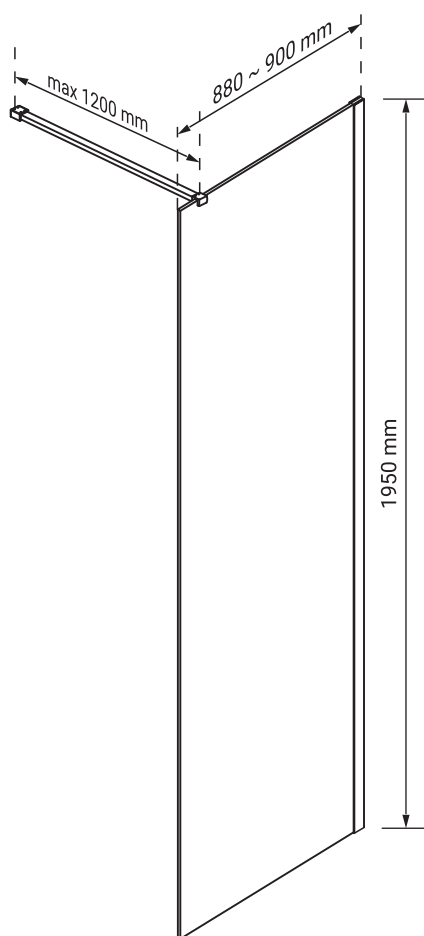

Kabina prysznicowa typu WALK-IN XS T90 BLACK

Specyfikacja

- grubość szyb - 8 mm z powłoką Nano Glass
- szkło hartowane, transparentne
- profile w kolorze czarny mat
- 10 lat gwarancji

Wymiary

Nr produktu: 6899488