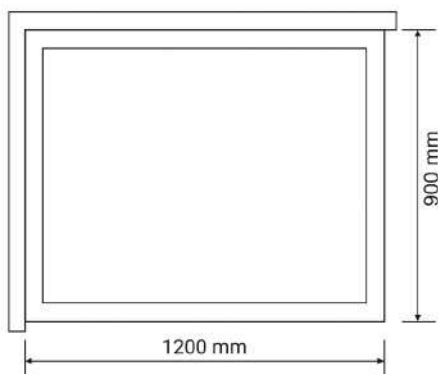

Pasuje do brodzika