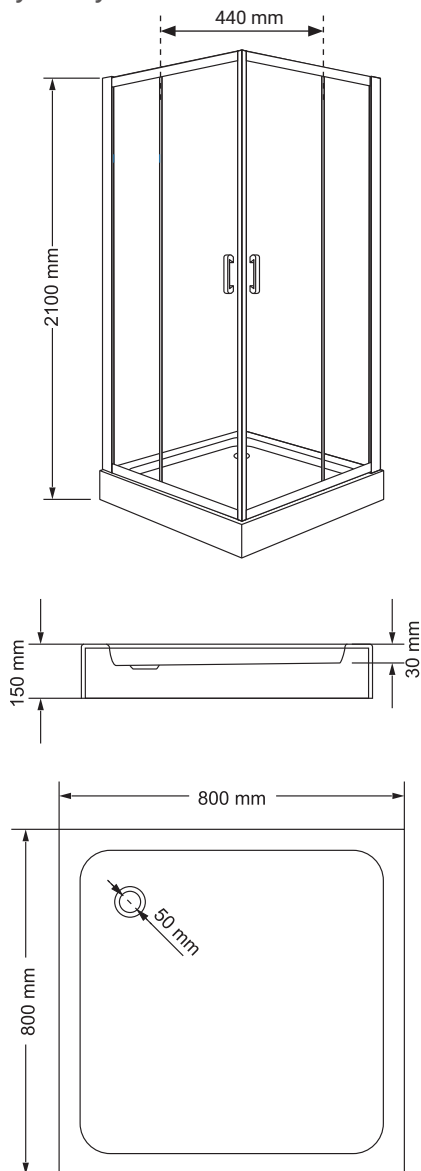

Wymiary

Nr produktu: 3313418

Kabina prysznicowa półokrągła IDEAL W 80

Specyfikacja

- wyprodukowano w Polsce
- montaż bez użycia silikonu / Silicone Free
- wysokość kabiny z brodzikiem 200 cm
- profile w kolorze chrom
- grubość szyb - 6 mm drzewiowe / 5 mm boczne
- szkło hartowane, przyciemniane
- polski, wysoki brodzik w zestawie
- metalowy uchwyt
- metalowe rolki, górne podwójne / dolne z wypinaczem
- stopery chromowane
- 10 lat gwarancji

Wymiary

Nr produktu: 3313426

Kabina prysznicowa półokrągła IDEAL W 90

Specyfikacja

- wyprodukowano w Polsce
- montaż bez użycia silikonu / Silicone Free
- wysokość kabiny z brodzikiem 200 cm
- profile w kolorze chrom
- grubość szyb - 6 mm drzwiowe / 5 mm boczne
- szkło hartowane, przyciemniane
- polski, wysoki brodzik w zestawie
- metalowy uchwyt
- metalowe rolki, górne podwójne / dolne z wypinaczem
- stopery chromowane
- 10 lat gwarancji

Wymiary

Nr produktu: 3313434

Kabina prysznicowa kwadratowa IDEAL KW 80

Specyfikacja

- wyprodukowano w Polsce
- montaż bez użycia silikonu / Silicone Free
- wysokość kabiny z brodzikiem 210 cm
- profile w kolorze chrom
- grubość szyb - 6 mm drzwicowe / 5 mm boczne
- szkło hartowane, przyciemniane
- polski, niski brodzik w zestawie
- metalowy uchwyt
- metalowe rolki, górne podwójne / dolne z wypinaczem
- stopery chromowane
- 10 lat gwarancji

Wymiary

Nr produktu: 3313442

Kabina prysznicowa kwadratowa IDEAL KW 90

Specyfikacja

- wyprodukowano w Polsce
- montaż bez użycia silikonu / Silicone Free
- wysokość kabiny z brodzikiem 210 cm
- profile w kolorze chrom
- grubość szyb - 6 mm drzwiowe / 5 mm boczne
- szkło hartowane, przyciemniane
- polski, niski brodzik w zestawie
- metalowy uchwyt
- metalowe rolki, górne podwójne / dolne z wypinaczem
- stopery chromowane
- 10 lat gwarancji