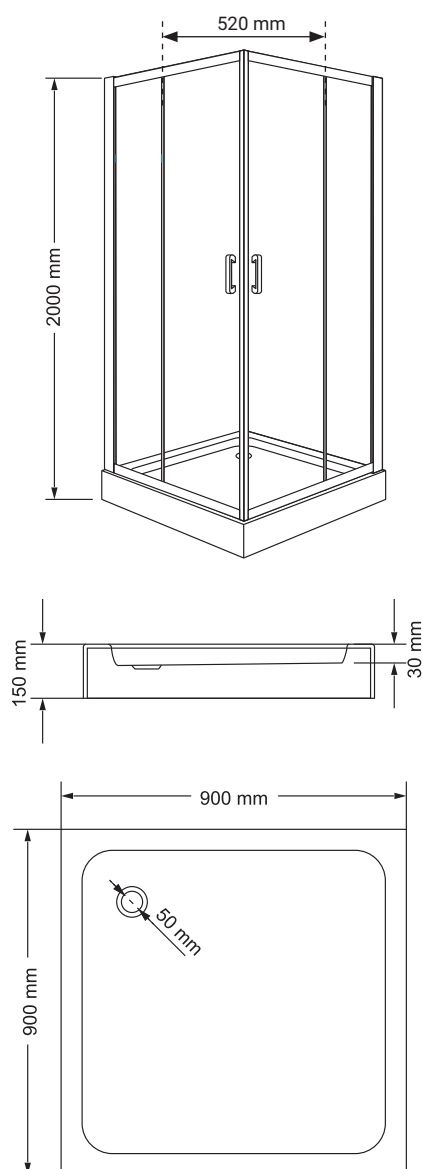

Kabina prysznicowa kwadratowa HOBBY BLACK KW 90

Specyfikacja

- wyprodukowano w Polsce
- wysokość kabiny z brodzikiem 200 cm
- profile w kolorze czarny mat
- grubość szyb 5 mm
- szkło hartowane, transparentne
- polski, niski brodzik w zestawie
- metalowy uchwyt
- czarne rolki, górne podwójne / dolne z wypinaczem
- stopery w kolorze czarny mat
- 10 lat gwarancji

Wymiary

Nr produktu: 6825301