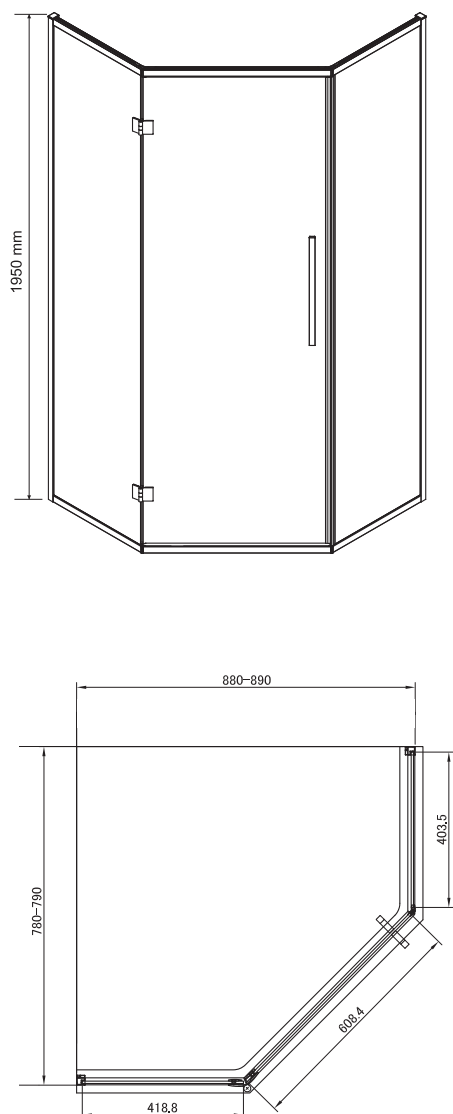

Kabina prysznicowa pięciokątna LARGO 5K 90

Specyfikacja

- grubość szyb - 6 mm z powłoką Nano Glass
- szkło hartowane, czarny mat
- profile w kolorze chrom
- metalowy uchwyt
- metalowe zawiasy
- 10 lat gwarancji

Wymiary

Nr produktu: 6922371