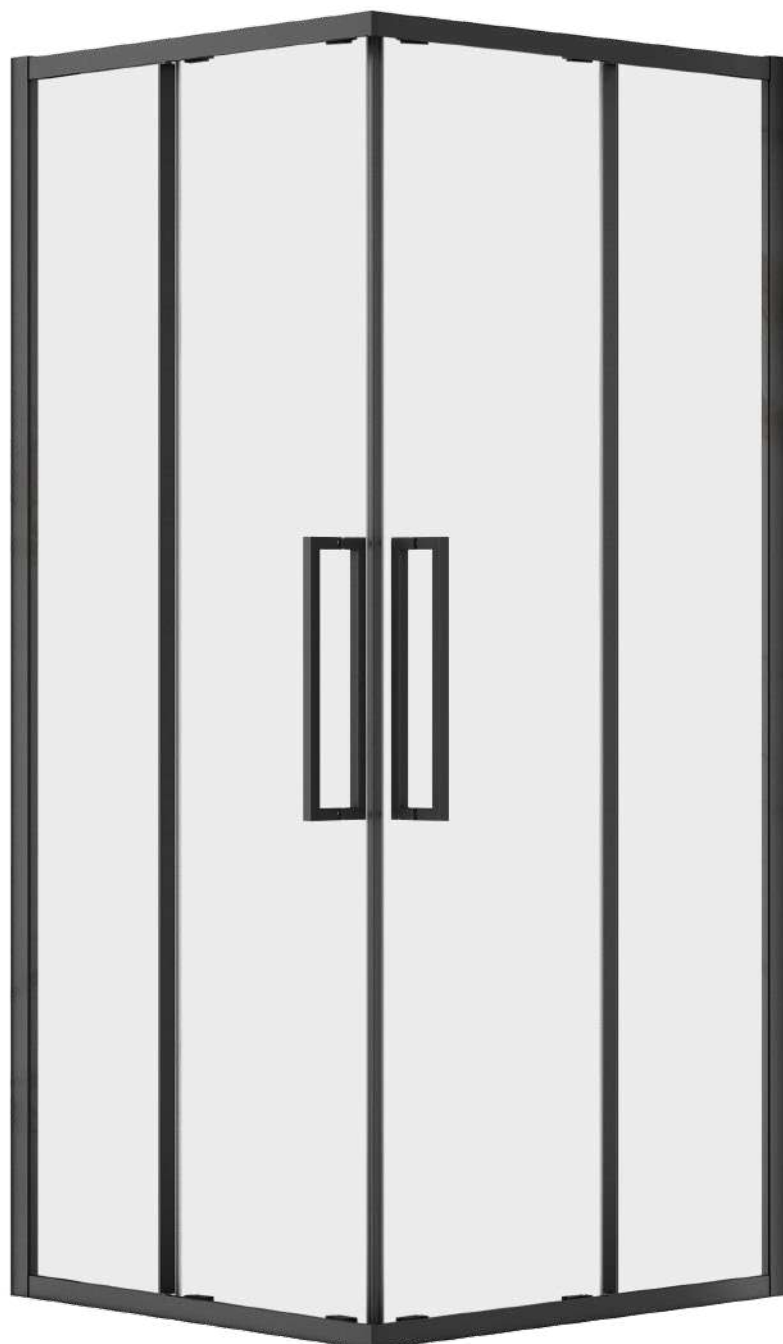

Pasuje do brodzika