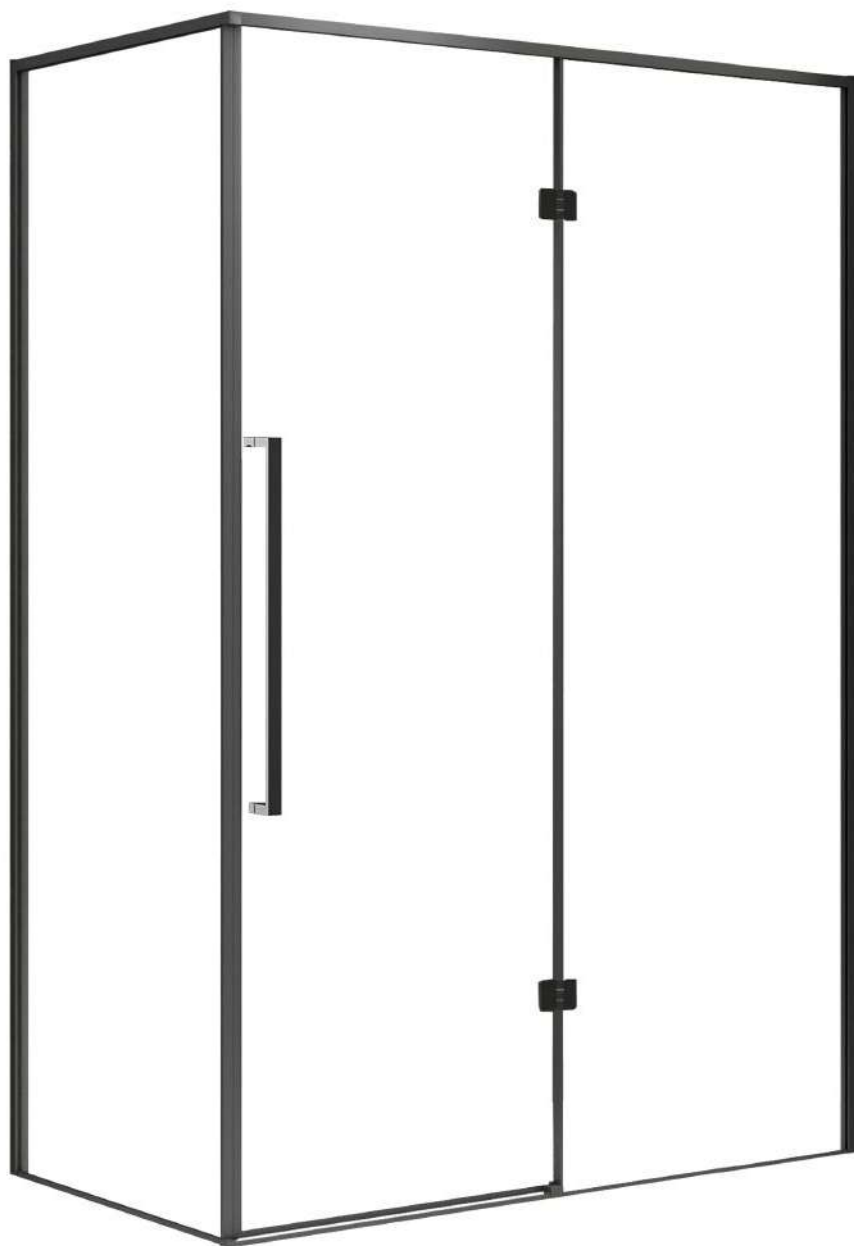

Pasuje do brodzika