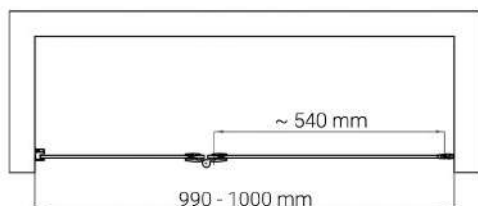

Drzwi prysznicowe LARGO CHROM 100 L

Specyfikacja

- grubość szyb - 6 mm z powłoką Nano Glass
- szkło hartowane, transparentne
- profile w kolorze chrom
- metalowy uchwyt
- metalowe zawiasy
- 10 lat gwarancji

Wymiary

Nr produktu: 6593917