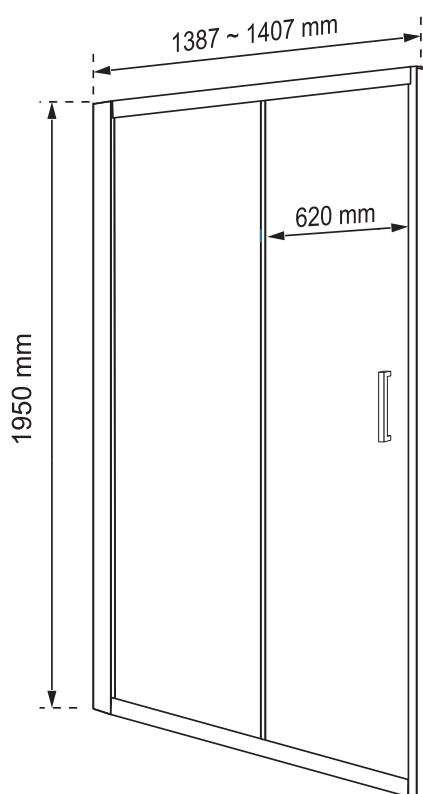

Drzwi prysznicowe IDEAL BLACK D1 40

Specyfikacja

- montaż bez użycia silikonu / Silicone Free
- wysokość 195 cm
- profile w kolorze czarny mat
- grubość szyb - 6 mm
- szkło hartowane, transparentne
- metalowy uchwyt
- metalowe rolki, górne podwójne / dolne z wypinaczem
- stopery w kolorze czarny mat
- 10 lat gwarancji

Wymiary

Nr produktu: 6595011