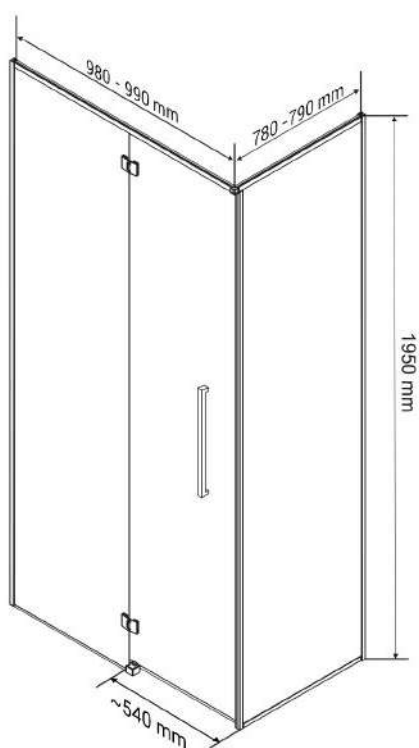

Kabina prysznicowa prostokątna LARGO CH 100 x 80 L

Specyfikacja

- grubość szyb - 6 mm z powłoką Nano Glass
- szkło hartowane, transparentne
- profile w kolorze chrom
- metalowy uchwyt
- metalowe zawiasy
- stopery w kolorze chrom
- 10 lat gwarancji

Wymiary