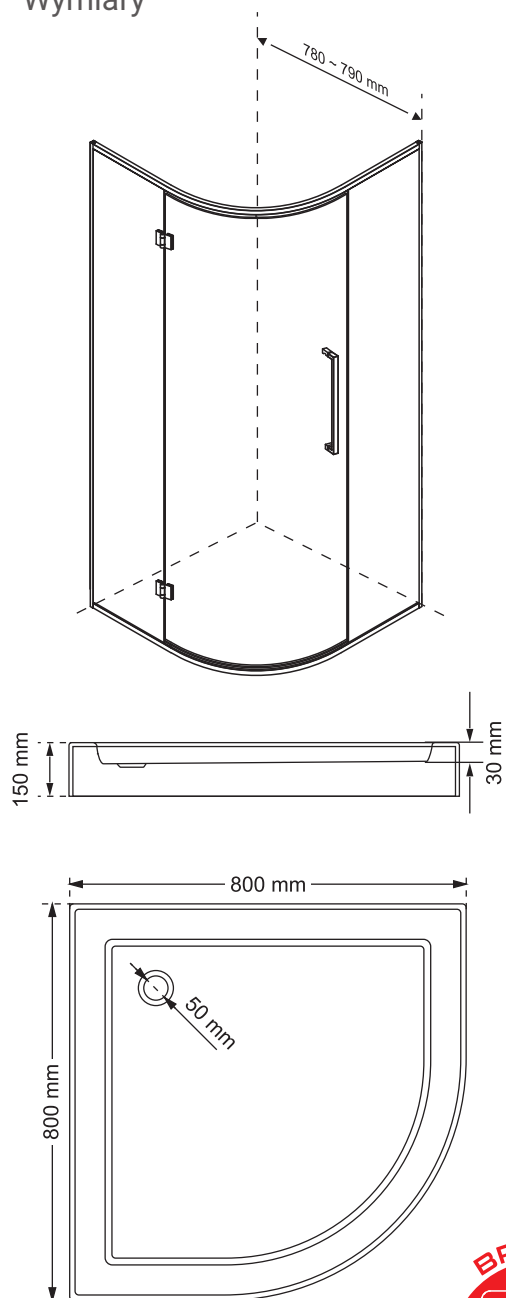

Kabina prysznicowa półokrągła LARGO 80 R55 BLACK

Specyfikacja

- grubość szyb - 6 mm z powłoką Nano Glass
- szkło hartowane, transparentne
- profile w kolorze czarny mat
- metalowy uchwyt
- metalowe zawiasy
- 10 lat gwarancji

Wymiary

Nr produktu: 6922488