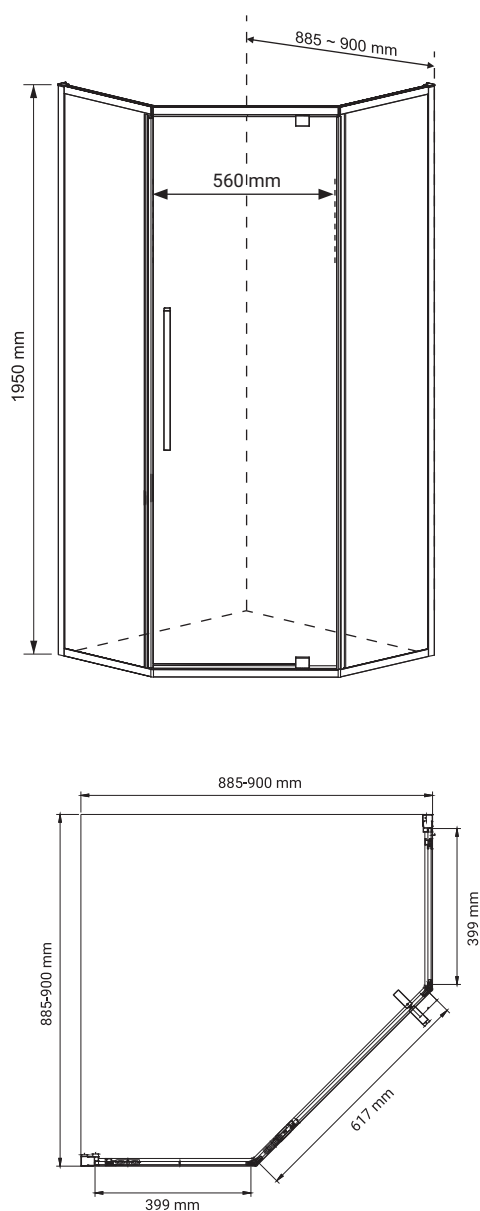

Kabina prysznicowa pięciokątna XS 5K 90 BLACK

Specyfikacja

- grubość szyb - 8 mm z powłoką Nano Glass
- szkło hartowane, transparentne
- profile w kolorze czarny mat
- podwójne metalowe uchwyty
- metalowe zawiasy
- slim design
- 10 lat gwarancji

Wymiary

Nr produktu: 6899645