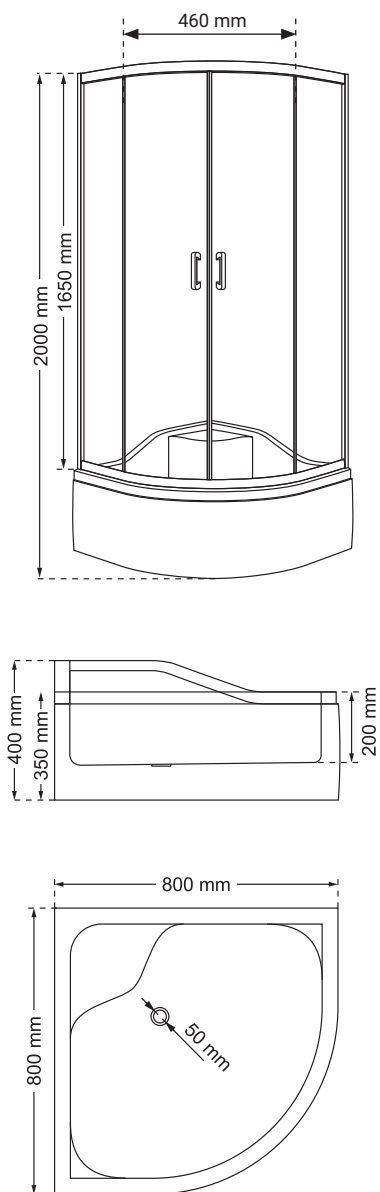

Wymiary

Nr produktu: 6583322

Kabina prysznicowa półokrągła IDEAL N 90 T

Specyfikacja

- wyprodukowano w Polsce
- montaż bez użycia silikonu / Silicone Free
- wysokość kabiny z brodzikiem 210 cm
- profile w kolorze chrom
- grubość szyb - 6 mm drzwiowe / 5 mm boczne
- szkło hartowane, transparentne
- polski, niski brodzik w zestawie
- metalowy uchwyt
- metalowe rolki, górne podwójne / dolne z wypinaczem
- stopery chromowane
- 10 lat gwarancji

Wymiary

Nr produktu: 6593330

Kabina prysznicowa półokrągła IDEAL W 80 T

Specyfikacja

- wyprodukowano w Polsce
- montaż bez użycia silikonu / Silicone Free
- wysokość kabiny z brodzikiem 200 cm
- profile w kolorze chrom
- grubość szyb - 6 mm drzwiowe / 5 mm boczne
- szkło hartowane, transparentne
- polski, wysoki brodzik w zestawie
- metalowy uchwyt
- metalowe rolki, górne podwójne / dolne z wypinaczem
- stopery chromowane
- 10 lat gwarancji

Wymiary

Nr produktu: 6583348

Kabina prysznicowa półokrągła IDEAL W 90 T

Specyfikacja

- wyprodukowano w Polsce
- montaż bez użycia silikonu / Silicone Free
- wysokość kabiny z brodzikiem 200 cm
- profile w kolorze chrom
- grubość szyb - 6 mm drzwiowe / 5 mm boczne
- szkło hartowane, transparentne
- polski, wysoki brodzik w zestawie
- metalowy uchwyt
- metalowe rolki, górne podwójne / dolne z wypinaczem
- stopery chromowane
- 10 lat gwarancji