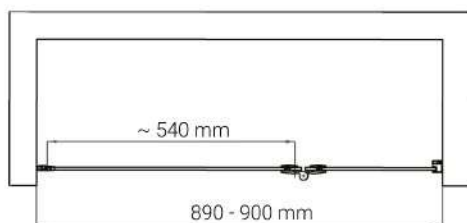

Drzwi prysznicowe LARGO CHROM 90 P

Specyfikacja

- grubość szyb - 6 mm z powłoką Nano Glass
- szkło hartowane, transparentne
- profile w kolorze chrom
- metalowy uchwyt
- metalowe zawiasy
- 10 lat gwarancji

Wymiary

Nr produktu: 6593909