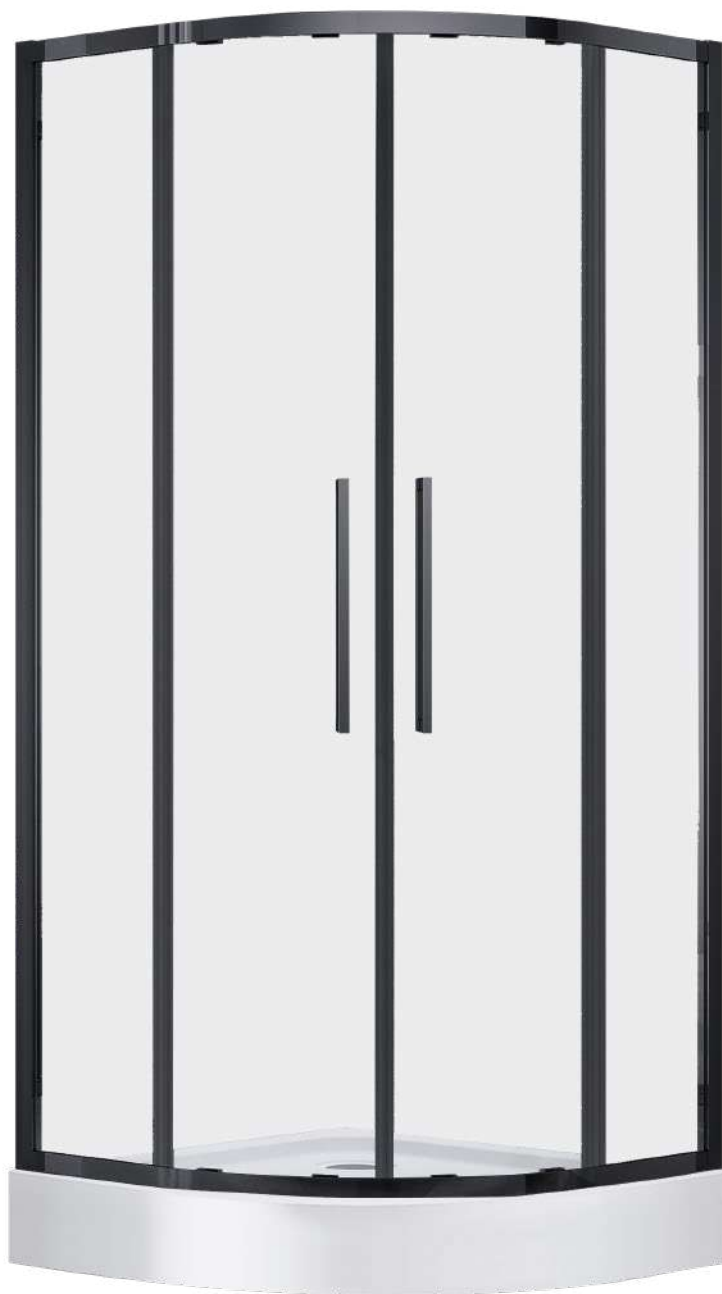

Kabina prysznicowa półokrągła XS 90 R55 BLACK

Specyfikacja

- grubość szyb - 8 mm z powłoką Nano Glass
- szkło hartowane, transparentne
- profile w kolorze czarny mat
- podwójne metalowe uchwyty
- podwójne rolki
- slim design
- 10 lat gwarancji

Wymiary

Nr produktu: 6902647