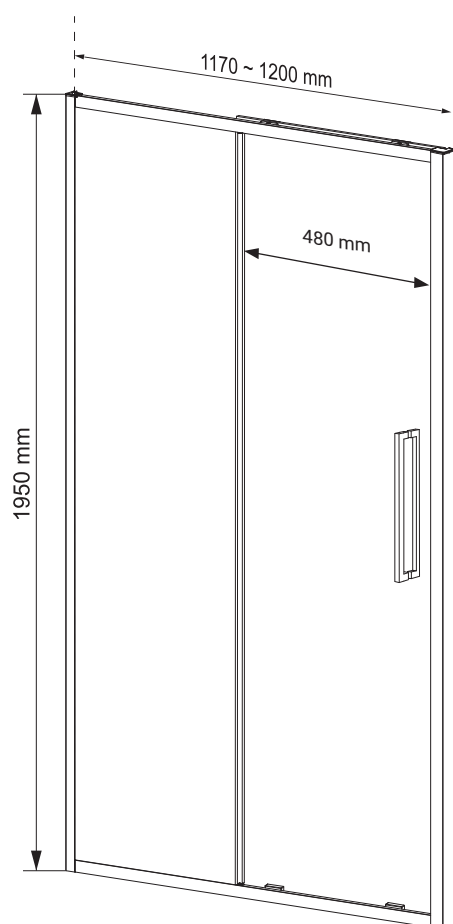

Drzwi prysznicowe XS D120 CHROM

Specyfikacja

- grubość szyb - 8 mm z powłoką Nano Glass
- szkło hartowane, transparentne
- profile w kolorze chrom
- metalowy uchwyt
- podwójne metalowe rolki
- slim design
- 10 lat gwarancji

Wymiary

Nr produktu: 6899595