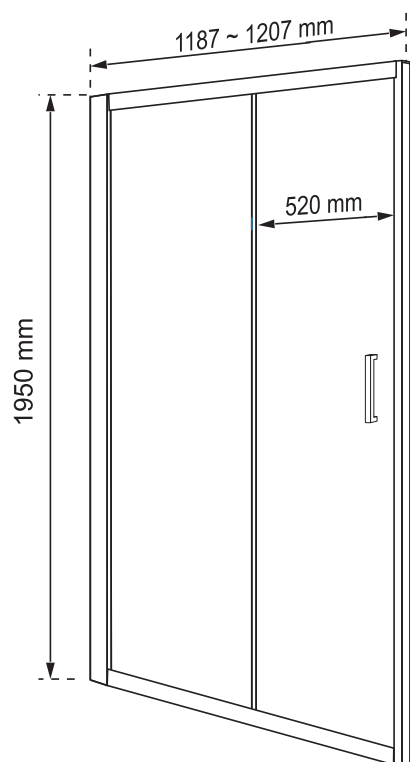

Wymiary

Nr produktu: 6583355

Drzwi prysznicowe IDEAL D100

Specyfikacja

- montaż bez użycia silikonu / Silicone Free
- wysokość 195 cm
- profile w kolorze chrom
- grubość szyb - 6 mm drzewiowe
- szkło hartowane, transparentne
- metalowy uchwyt
- metalowe rolki, górne podwójne / dolne z wypinaczem
- stopery chromowane
- 10 lat gwarancji

Wymiary

Nr produktu: 6594964

Drzwi prysznicowe IDEAL D120

Specyfikacja

- montaż bez użycia silikonu / Silicone Free
- wysokość 195 cm
- profile w kolorze chrom
- grubość szyb - 6 mm drzwiowe
- szkło hartowane, transparentne
- metalowy uchwyt
- metalowe rolki, górne podwójne / dolne z wypinaczem
- stopery chromowane
- 10 lat gwarancji

Wymiary

Nr produktu: 6594980

Drzwi prysznicowe IDEAL D140

Specyfikacja

- montaż bez użycia silikonu / Silicone Free
- wysokość 195 cm
- profile w kolorze chrom
- grubość szyb - 6 mm drzwiowe
- szkło hartowane, transparentne
- metalowy uchwyt
- metalowe rolki, górne podwójne / dolne z wypinaczem
- stopery chromowane
- 10 lat gwarancji