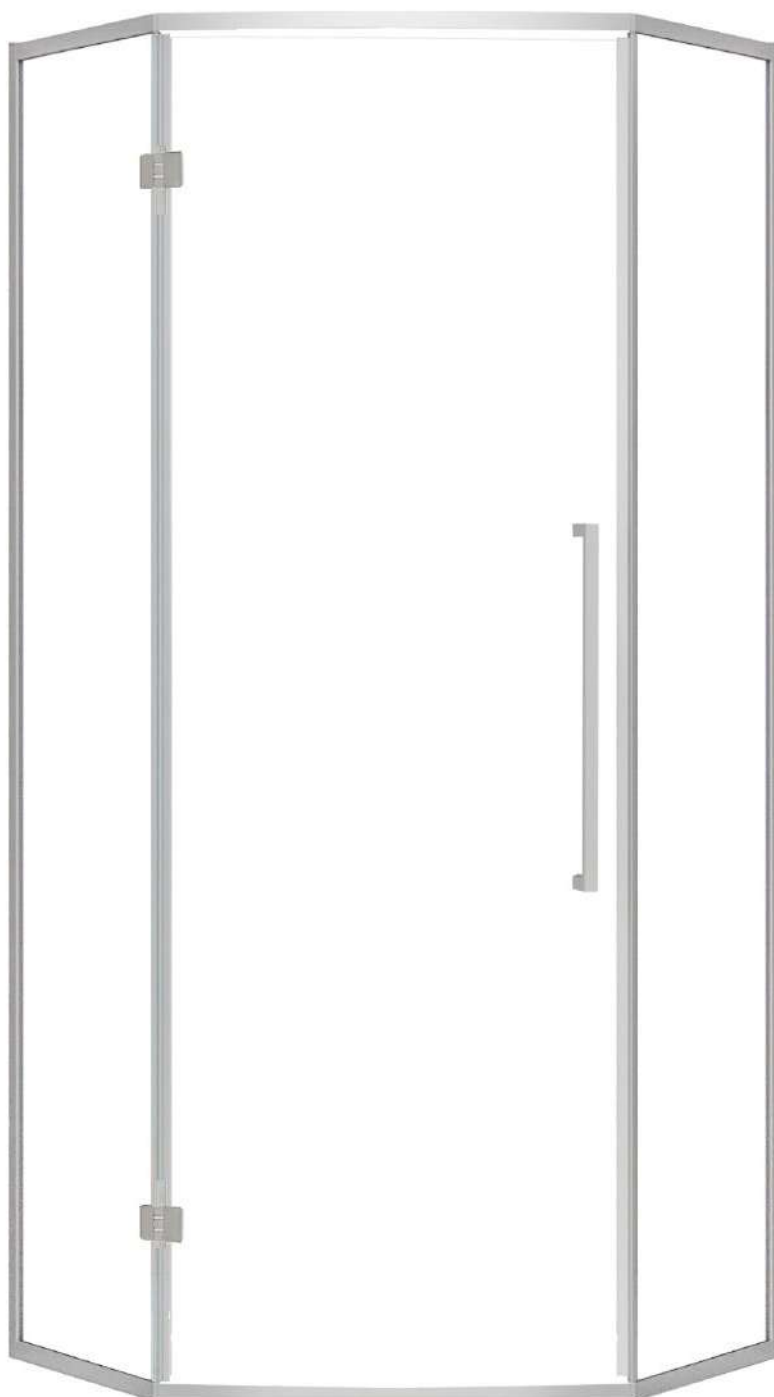

Kabina prysznicowa pięciokątna LARGO 5K 90

Specyfikacja

- grubość szyb - 6 mm z powłoką Nano Glass
- szkło hartowane, transparentne
- profile w kolorze chrom
- metalowy uchwyt
- metalowe zawiasy
- 10 lat gwarancji

Wymiary

Nr produktu: 6922363