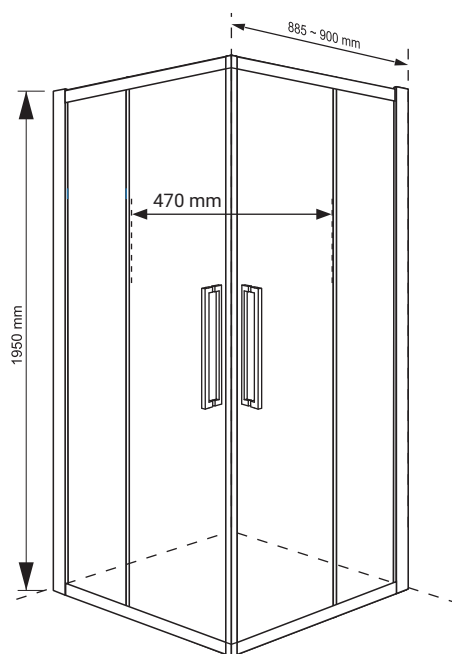

Kabina prysznicowa kwadratowa XS KW 90 BLACK

Specyfikacja

- grubość szyb - 8 mm z powłoką Nano Glass
- szkło hartowane, transparentne
- profile w kolorze czarny mat
- podwójne metalowe uchwyty
- podwójne rolki
- slim design
- 10 lat gwarancji

Wymiary