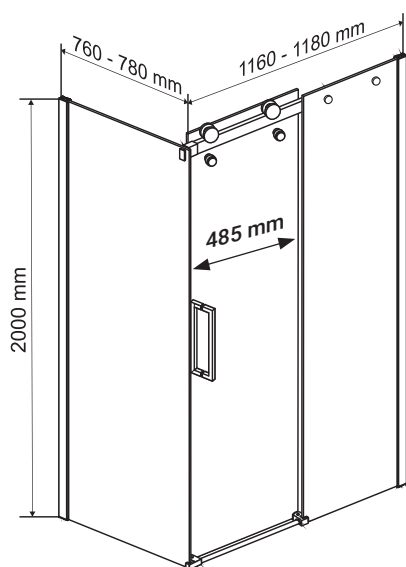

Kabina prysznicowa prostokątna ALEXA 80x120

Specyfikacja

- grubość szyb - 8 mm z powłoką Nano Glass
- szkło hartowane, transparentne
- profile w kolorze chrom
- metalowy uchwyt
- masywne metalowe rolki
- stopery w kolorze chrom
- 10 lat gwarancji

Wymiary