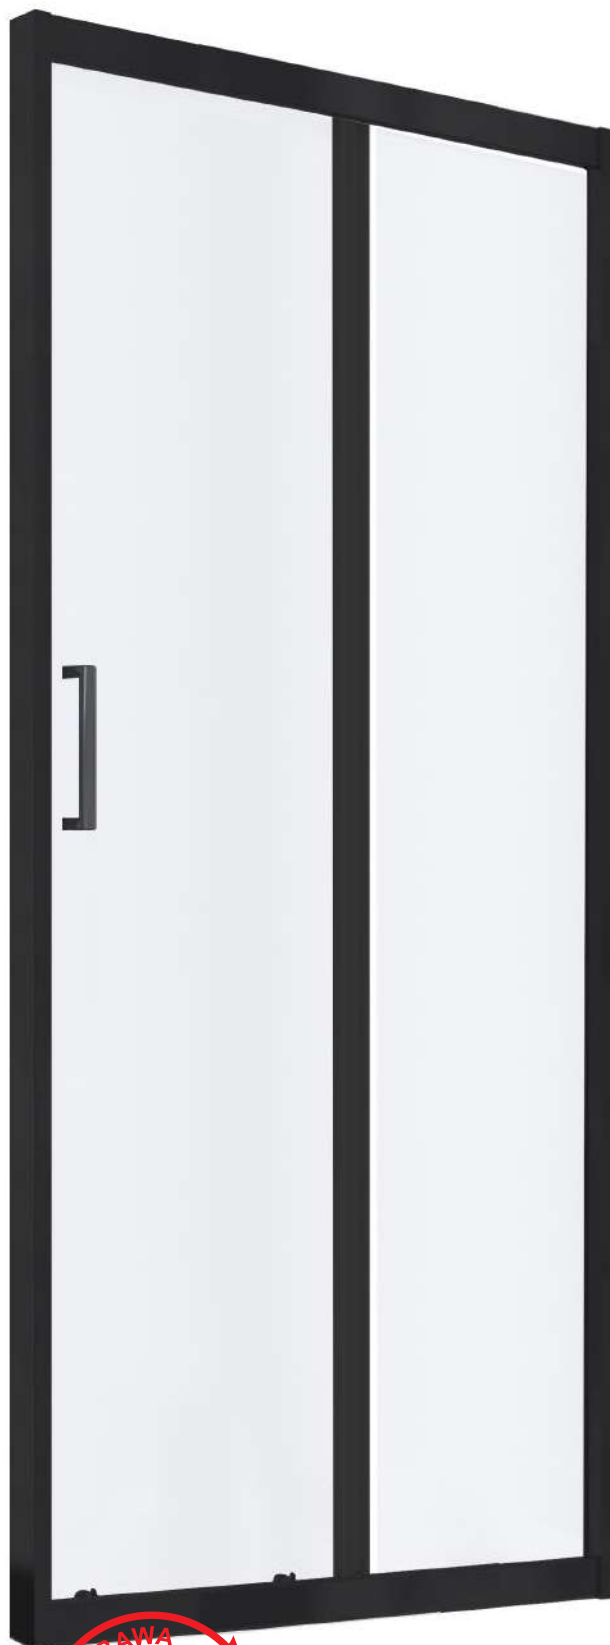

Wymiary

Nr produktu: 6655344

Kabina prysznicowa prostokątna IDEAL 120x80

Specyfikacja

- wyprodukowano w Polsce
- montaż bez użycia silikonu / Silicone Free
- wysokość kabiny z brodzikiem 210 cm
- profile w kolorze czarny mat
- grubość szyb - 6 mm drzewiowe / 5 mm boczne
- szkło hartowane, transparentne
- polski, niski brodzik w zestawie
- metalowy uchwyt
- metalowe rolki, górne podwójne / dolne z wypinaczem
- stopery w kolorze czarny mat
- 10 lat gwarancji

Wymiary

Nr produktu: 6655351

Drzwi prysznicowe IDEAL BLACK D100

Specyfikacja

- montaż bez użycia silikonu / Silicone Free
- wysokość 195 cm
- profile w kolorze czarny mat
- grubość szyb - 6 mm drzewiowe
- szkło hartowane, transparentne
- metalowy uchwyt
- metalowe rolki, górne podwójne / dolne z wypinaczem
- stopery w kolorze czarny mat
- 10 lat gwarancji

Wymiary

Nr produktu: 6594972

Drzwi prysznicowe IDEAL D120

Specyfikacja

- montaż bez użycia silikonu / Silicone Free
- wysokość 195 cm
- profile w kolorze czarny mat
- grubość szyb - 6 mm drzewiowe
- szkło hartowane, transparentne
- metalowy uchwyt
- metalowe rolki, górne podwójne / dolne z wypinaczem
- stopery w kolorze czarny mat
- 10 lat gwarancji