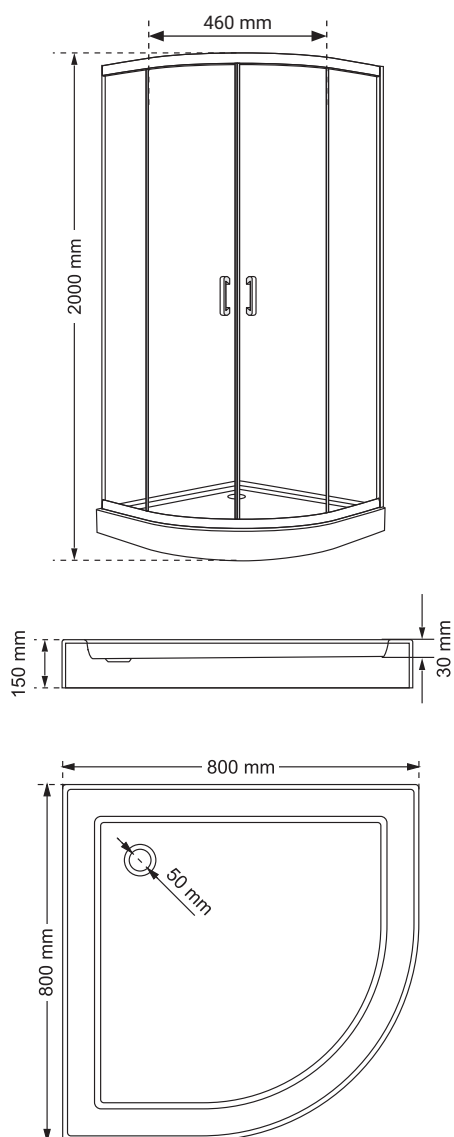

HOBBY BLACK

Kabina prysznicowa półokrągła HOBBY BLACK N 80

Specyfikacja

- wyprodukowano w Polsce
- wysokość kabiny z brodzikiem 200 cm
- profile w kolorze czarny mat
- grubość szyb 5 mm
- szkło hartowane, transparentne
- polski, niski brodzik w zestawie
- metalowy uchwyt
- czarne rolki, górne podwójne / dolne z wypinaczem
- stopery w kolorze czarny mat
- 10 lat gwarancji

Wymiary

Nr produktu: 6825251

Kabina prysznicowa półokrągła HOBBY BLACK N 90

Specyfikacja

- wyprodukowano w Polsce
- wysokość kabiny z brodzikiem 200 cm
- profile w kolorze czarny mat
- grubość szyb 5 mm
- szkło hartowane, transparentne
- polski, niski brodzik w zestawie
- metalowy uchwyt
- czarne rolki, górne podwójne / dolne z wypinaczem
- stopery w kolorze czarny mat
- 10 lat gwarancji

Wymiary

Nr produktu: 6825269

Kabina prysznicowa półokrągła HOBBY BLACK W 80

Specyfikacja

- wyprodukowano w Polsce
- wysokość kabiny z brodzikiem 195 cm
- profile w kolorze czarny mat
- grubość szyb 5 mm
- szkło hartowane, transparentne
- polski, wysoki brodzik w zestawie
- metalowy uchwyt
- czarne rolki, górne podwójne / dolne z wypinaczem
- stopery w kolorze czarny mat
- 10 lat gwarancji