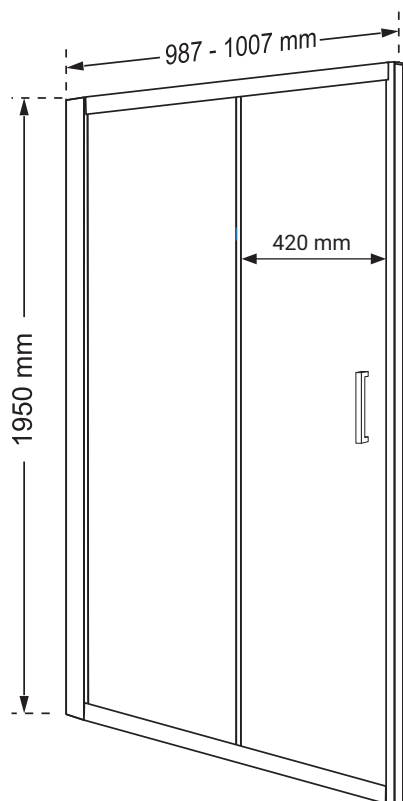

Wymiary

Nr produktu: 6655344

Kabina prysznicowa prostokątna IDEAL 120x80

Specyfikacja

- wyprodukowano w Polsce
- montaż bez użycia silikonu / Silicone Free
- wysokość kabiny z brodzikiem 210 cm
- profile w kolorze czarny mat
- grubość szyb - 6 mm drzewiowe / 5 mm boczne
- szkło hartowane, transparentne
- polski, niski brodzik w zestawie
- metalowy uchwyt
- metalowe rolki, górne podwójne / dolne z wypinaczem
- stopery w kolorze czarny mat
- 10 lat gwarancji

Wymiary

Nr produktu: 6655351

Drzwi prysznicowe IDEAL BLACK D100

Specyfikacja

- montaż bez użycia silikonu / Silicone Free
- wysokość 195 cm
- profile w kolorze czarny mat
- grubość szyb - 6 mm drzewiowe
- szkło hartowane, transparentne
- metalowy uchwyt
- metalowe rolki, górne podwójne / dolne z wypinaczem
- stopery w kolorze czarny mat
- 10 lat gwarancji

Wymiary

Nr produktu: 6594972

Drzwi prysznicowe IDEAL D120

Specyfikacja

- montaż bez użycia silikonu / Silicone Free
- wysokość 195 cm
- profile w kolorze czarny mat
- grubość szyb - 6 mm drzewiowe
- szkło hartowane, transparentne
- metalowy uchwyt
- metalowe rolki, górne podwójne / dolne z wypinaczem
- stopery w kolorze czarny mat
- 10 lat gwarancji

Wymiary

Nr produktu: 6594998

Drzwi prysznicowe IDEAL BLACK D1 40

Specyfikacja

- montaż bez użycia silikonu / Silicone Free
- wysokość 195 cm
- profile w kolorze czarny mat
- grubość szyb - 6 mm
- szkło hartowane, transparentne
- metalowy uchwyt
- metalowe rolki, górne podwójne / dolne z wypinaczem
- stopery w kolorze czarny mat
- 10 lat gwarancji