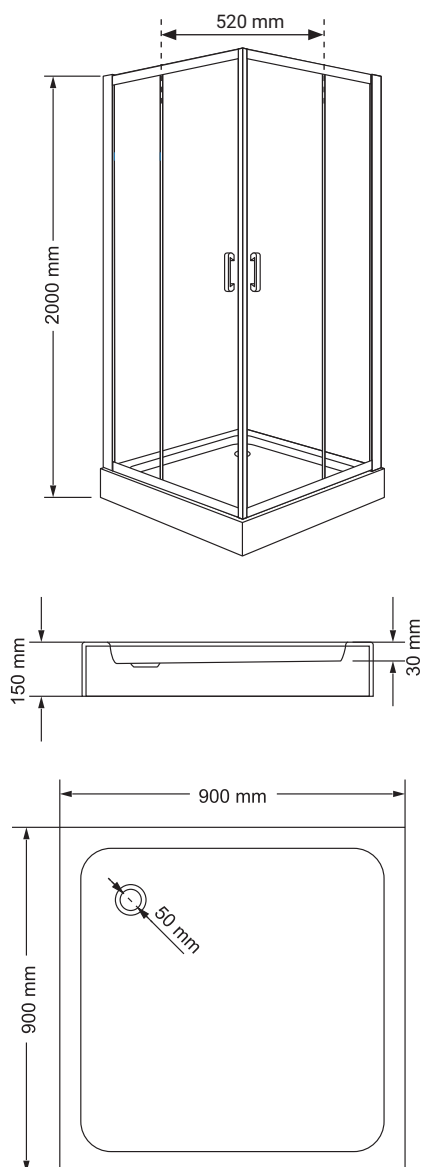

Kabina prysznicowa kwadratowa HOBBY KW 90

Specyfikacja

- wyprodukowano w Polsce
- wysokość kabiny z brodzikiem 200 cm
- profile w kolorze chrom
- grubość szyb 5 mm
- szkło hartowane, transparentne
- polski, niski brodzik w zestawie
- metalowy uchwyt
- chromowane rolki, górne podwójne / dolne z wypinaczem
- stopery chromowane
- 10 lat gwarancji

Wymiary

Nr produktu: 3313368