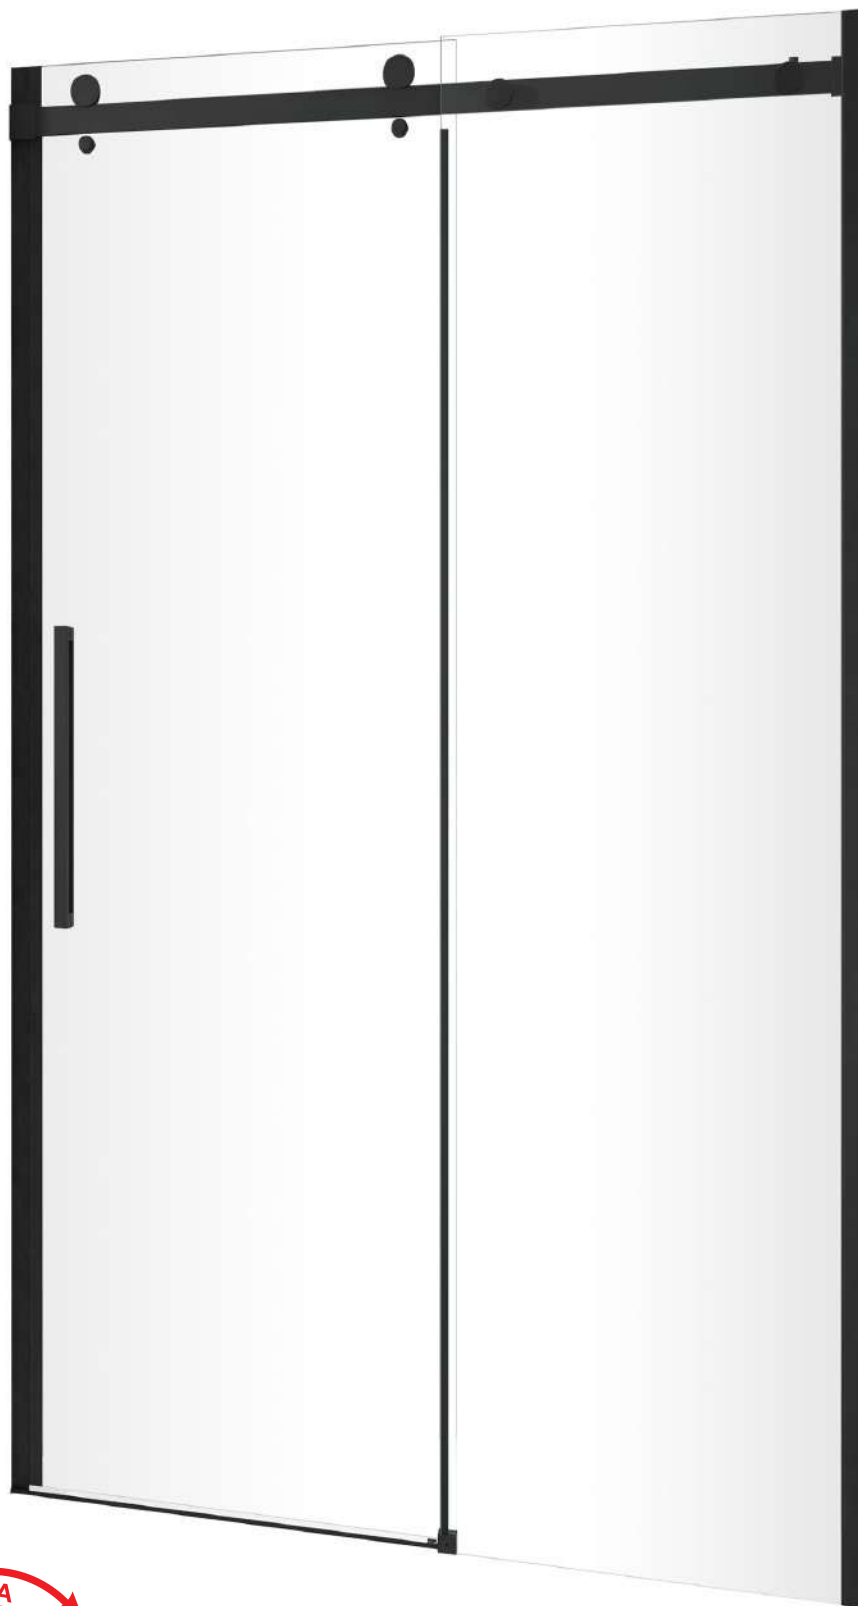

Drzwi prysznicowe ALEXA BLACK DRZWI 120

Specyfikacja

- grubość szyb - 8 mm z powłoką Nano Glass
- szkło hartowane, transparentne
- profile w kolorze czarny mat
- metalowy uchwyt
- masywne metalowe rolki
- stopery w kolorze czarny mat
- 10 lat gwarancji

Wymiary

Nr produktu: 6594063