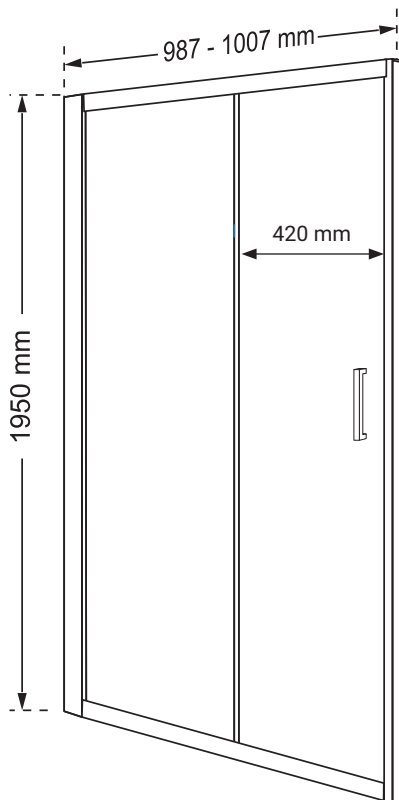

Wymiary

Nr produktu: 6583348

Kabina prysznicowa półokrągła IDEAL W 90 T

Specyfikacja

- wyprodukowano w Polsce
- montaż bez użycia silikonu / Silicone Free
- wysokość kabiny z brodzikiem 200 cm
- profile w kolorze chrom
- grubość szyb - 6 mm drzwiowe / 5 mm boczne
- szkło hartowane, transparentne
- polski, wysoki brodzik w zestawie
- metalowy uchwyt
- metalowe rolki, górne podwójne / dolne z wypinaczem
- stopery chromowane
- 10 lat gwarancji

Wymiary

Nr produktu: 6583355

Drzwi prysznicowe IDEAL D100

Specyfikacja

- montaż bez użycia silikonu / Silicone Free
- wysokość 195 cm
- profile w kolorze chrom
- grubość szyb - 6 mm drzewiowe
- szkło hartowane, transparentne
- metalowy uchwyt
- metalowe rolki, górne podwójne / dolne z wypinaczem
- stopery chromowane
- 10 lat gwarancji

Wymiary

Nr produktu: 6594964

Drzwi prysznicowe IDEAL D120

Specyfikacja

- montaż bez użycia silikonu / Silicone Free
- wysokość 195 cm
- profile w kolorze chrom
- grubość szyb - 6 mm drzwiowe
- szkło hartowane, transparentne
- metalowy uchwyt
- metalowe rolki, górne podwójne / dolne z wypinaczem
- stopery chromowane
- 10 lat gwarancji

Wymiary

Nr produktu: 6594980

Drzwi prysznicowe IDEAL D140

Specyfikacja

- montaż bez użycia silikonu / Silicone Free
- wysokość 195 cm
- profile w kolorze chrom
- grubość szyb - 6 mm drzwiowe
- szkło hartowane, transparentne
- metalowy uchwyt
- metalowe rolki, górne podwójne / dolne z wypinaczem
- stopery chromowane
- 10 lat gwarancji