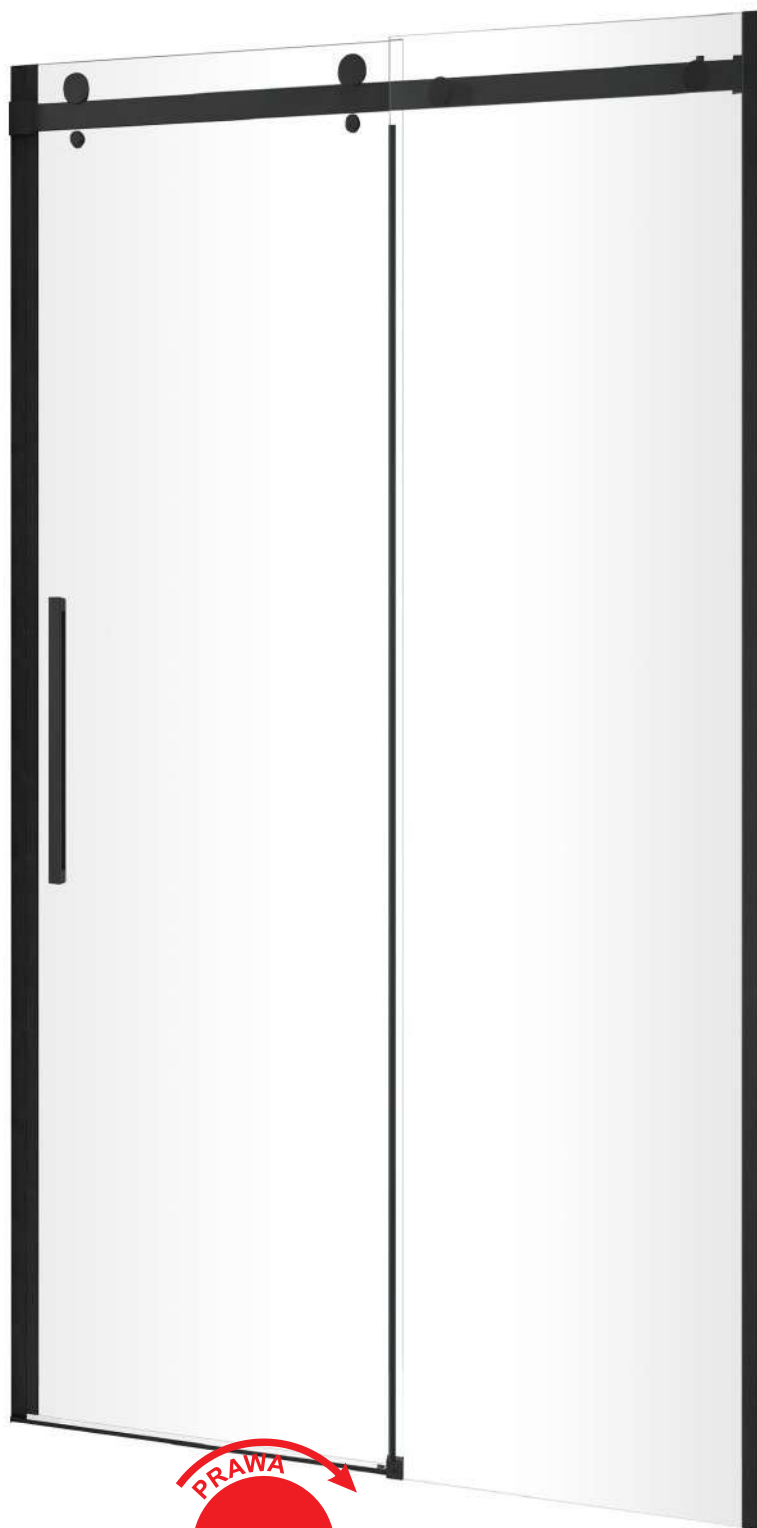

Drzwi prysznicowe ALEXA BLACK DRZWI 100

Specyfikacja

- grubość szyb - 8 mm z powłoką Nano Glass
- szkło hartowane, transparentne
- profile w kolorze czarny mat
- metalowy uchwyt
- masywne metalowe rolki
- stopery w kolorze czarny mat
- 10 lat gwarancji

Wymiary

Nr produktu: 6593958