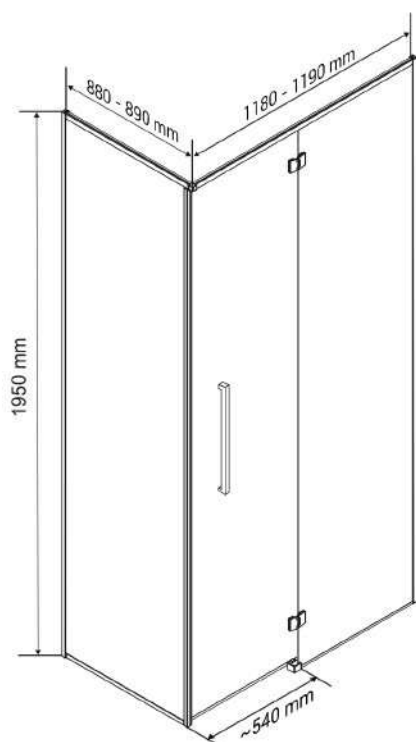

Kabina prysznicowa prostokątna LARGO CH 120 x 90 P

Specyfikacja

- grubość szyb - 6 mm z powłoką Nano Glass
- szkło hartowane, transparentne
- profile w kolorze chrom
- metalowy uchwyt
- metalowe zawiasy
- 10 lat gwarancji

Wymiary