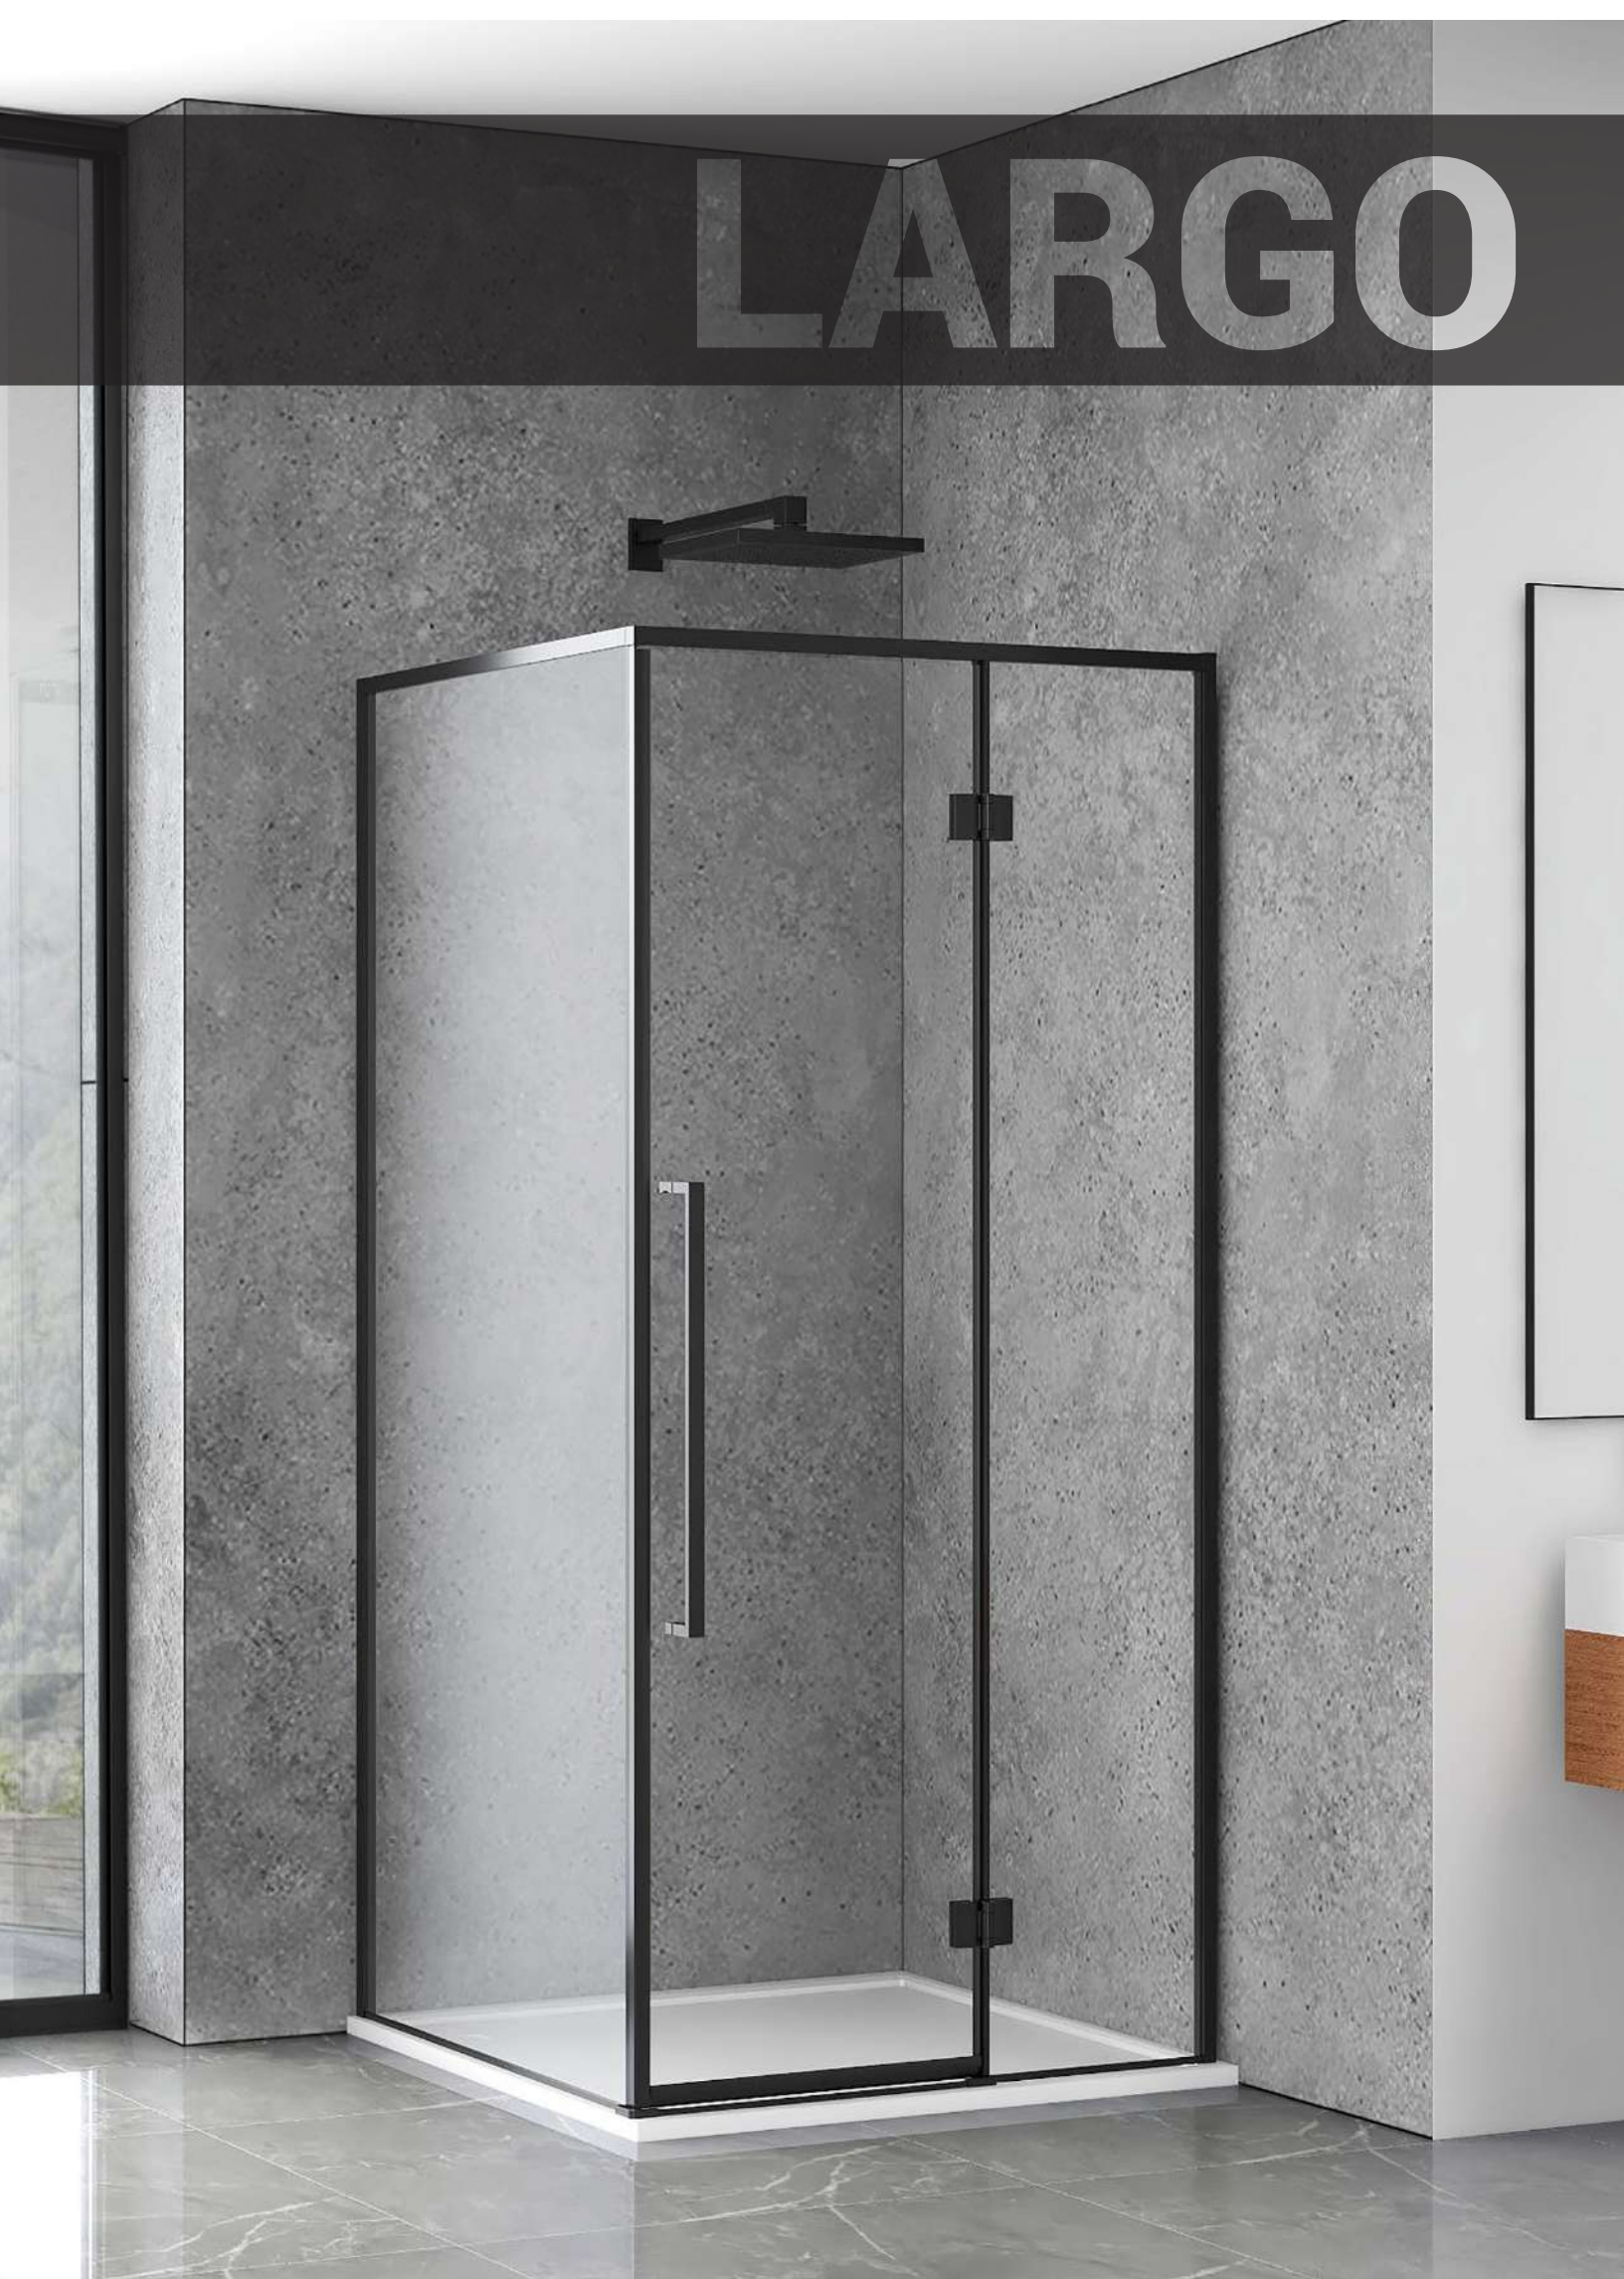

- grubość szymb - 6 mm z powłoką Nano Glass
- szkło hartowane, transparentne
- profile w kolorze czarny mat
- metalowy uchwyt
- metalowe zawiasy
- 10 lat gwarancji

LARGO

Kabina prysznicowa półokrągła LARGO 80 R55 BLACK

Specyfikacja

- grubość szyb - 6 mm z powłoką Nano Glass
- szkło hartowane, transparentne
- profile w kolorze czarny mat
- metalowy uchwyt
- metalowe zawiasy
- 10 lat gwarancji

Wymiary

Nr produktu: 6922488