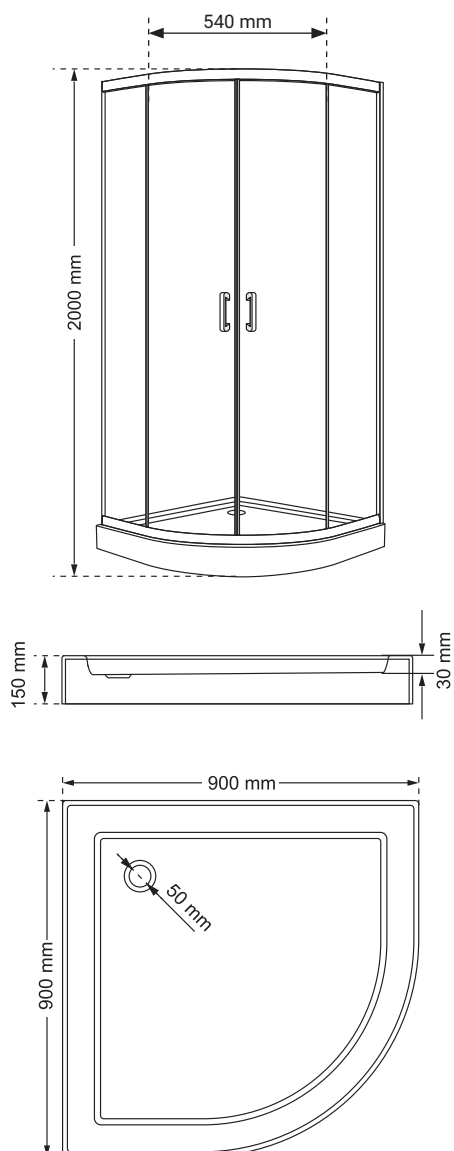

HOBBY

Kabina prysznicowa półokrągła HOBBY N 80

Specyfikacja

- wyprodukowano w Polsce
- wysokość kabiny z brodzikiem 200 cm
- profile w kolorze chrom
- grubość szyb 5 mm
- szkło hartowane, transparentne
- polski, niski brodzik w zestawie
- metalowy uchwyt
- chromowane rolki, górne podwójne / dolne z wypinaczem
- stopery chromowane
- 10 lat gwarancji

Wymiary

Nr produktu: 3313319

Kabina prysznicowa półokrągła HOBBY N 90

Specyfikacja

- wyprodukowano w Polsce
- wysokość kabiny z brodzikiem 200 cm
- profile w kolorze chrom
- grubość szyb 5 mm
- szkło hartowane, transparentne
- polski, niski brodzik w zestawie
- metalowy uchwyt
- chromowane rolki, górne podwójne / dolne z wypinaczem
- stopery chromowane
- 10 lat gwarancji

Wymiary

Nr produktu: 3313327

Kabina prysznicowa półokrągła HOBBY W 80

Specyfikacja

- wyprodukowano w Polsce
- wysokość kabiny z brodzikiem 195 cm
- profile w kolorze chrom
- grubość szyb 5 mm
- szkło hartowane, transparentne
- polski, wysoki brodzik w zestawie
- metalowy uchwyt
- chromowane rolki, górne podwójne / dolne z wypinaczem
- stopery chromowane
- 10 lat gwarancji

Wymiary

Nr produktu: 3313335

Kabina prysznicowa półokrągła HOBBY W 90

Specyfikacja

- wyprodukowano w Polsce
- wysokość kabiny z brodzikiem 195 cm
- profile w kolorze chrom
- grubość szyb 5 mm
- szkło hartowane, transparentne
- polski, wysoki brodzik w zestawie
- metalowy uchwyt
- chromowane rolki, górne podwójne / dolne z wypinaczem
- stopery chromowane
- 10 lat gwarancji