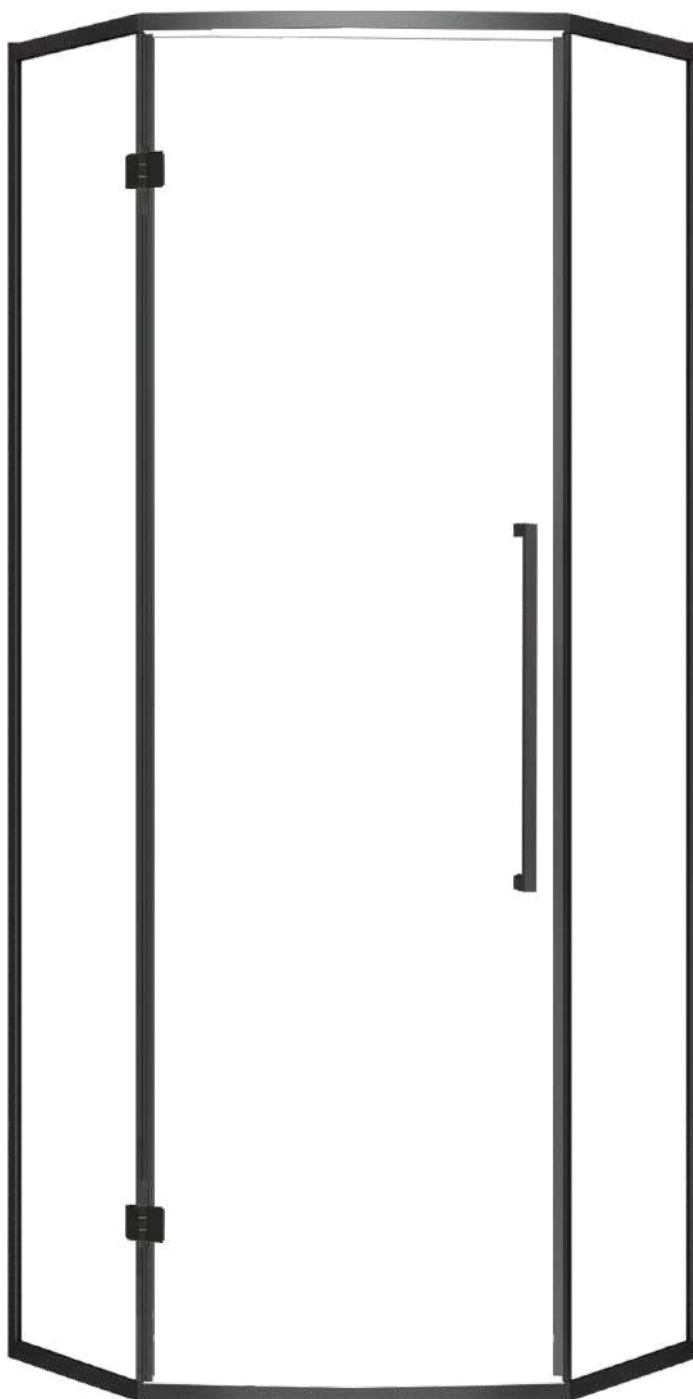

Kabina prysznicowa pięciokątna LARGO 5K 80 CHROM

Specyfikacja

- grubość szyb - 6 mm z powłoką Nano Glass
- szkło hartowane, transparentne
- profile w kolorze czarny mat
- metalowy uchwyt
- metalowe zawiasy
- 10 lat gwarancji

Wymiary

Nr produktu: 6922496