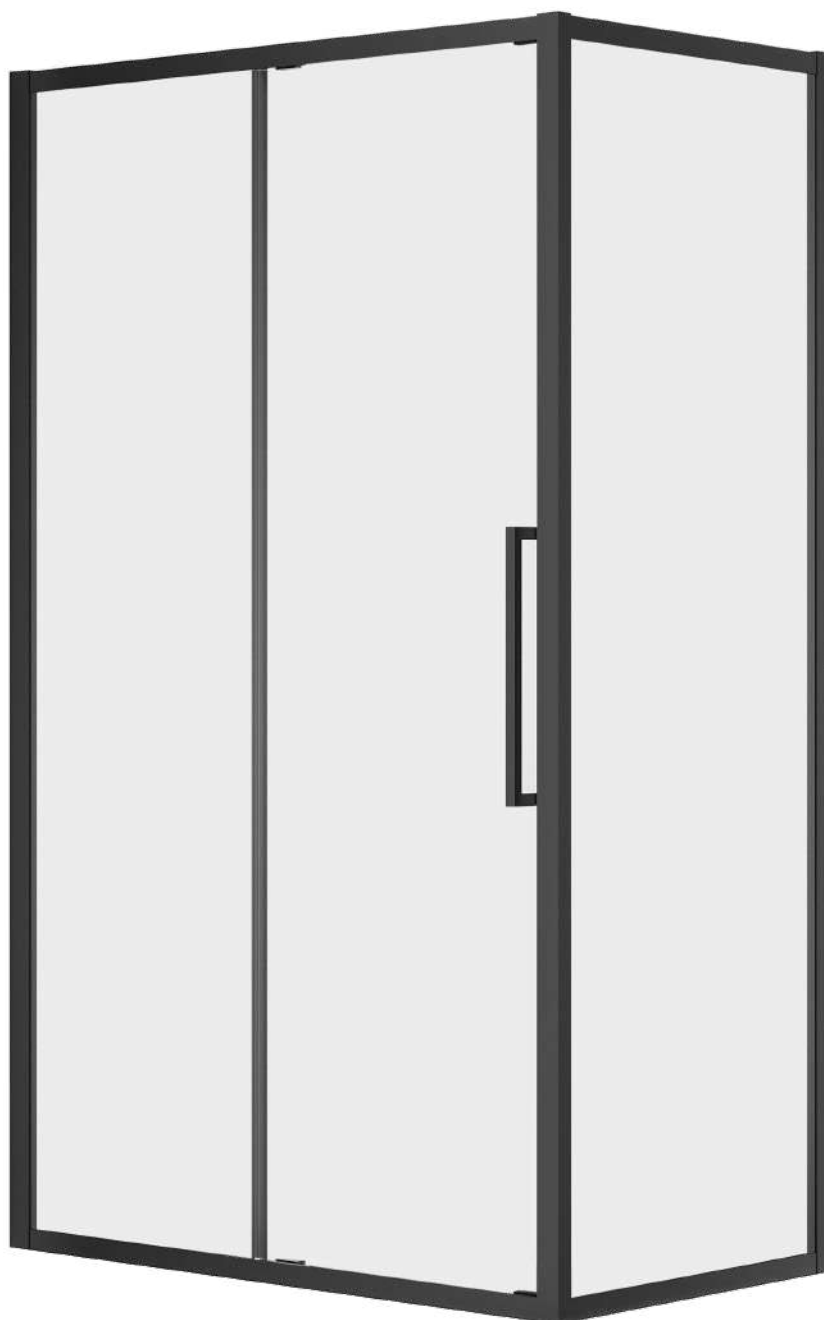

Pasuje do brodzika