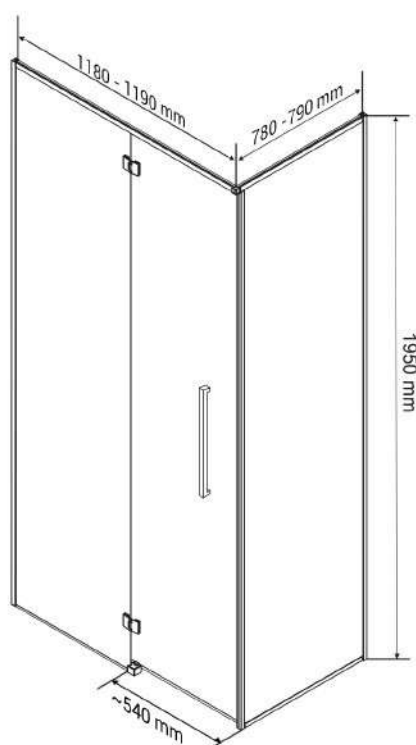

Kabina prysznicowa prostokątna LARGO CH 120 x 80 L

Specyfikacja

- grubość szyb - 6 mm z powłoką Nano Glass
- szkło hartowane, transparentne
- profile w kolorze chrom
- metalowy uchwyt
- metalowe zawiasy
- stopery w kolorze chrom
- 10 lat gwarancji

Wymiary