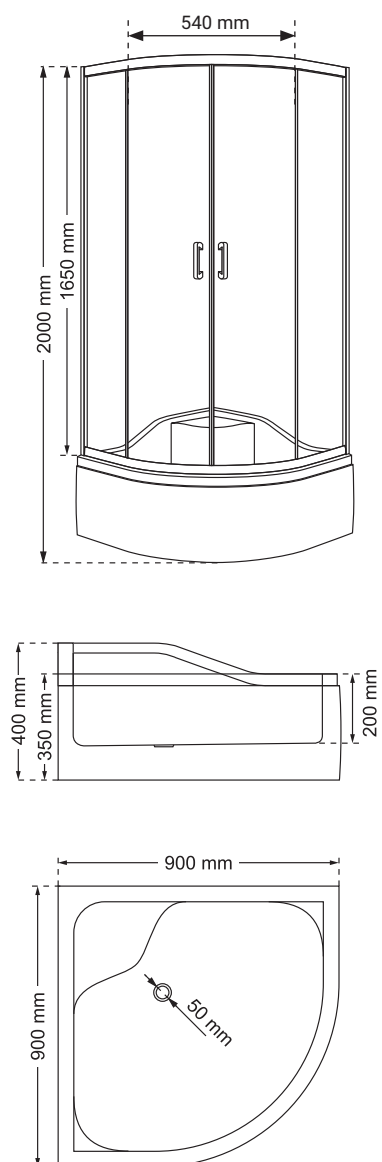

Wymiary

Nr produktu: 6655278

Kabina prysznicowa półokrągła IDEAL BL N 90

Specyfikacja

- wyprodukowano w Polsce
- montaż bez użycia silikonu / Silicone Free
- wysokość kabiny z brodzikiem 210 cm
- profile w kolorze czarny mat
- grubość szyb - 6 mm drzwiowe / 5 mm boczne
- szkło hartowane, transparentne
- polski, niski brodzik w zestawie
- metalowy uchwyt
- metalowe rolki, górne podwójne / dolne z wypinaczem
- stopery w kolorze czarny mat
- 10 lat gwarancji

Wymiary

Nr produktu: 6655286

Kabina prysznicowa półokrągła IDEAL BL W 80

Specyfikacja

- wyprodukowano w Polsce
- montaż bez użycia silikonu / Silicone Free
- wysokość kabiny z brodzikiem 200 cm
- profile w kolorze czarny mat
- grubość szyb - 6 mm drzwiowe / 5 mm boczne
- szkło hartowane, transparentne
- polski, wysoki brodzik w zestawie
- metalowy uchwyt
- metalowe rolki, górne podwójne / dolne z wypinaczem
- stopery w kolorze czarny mat
- 10 lat gwarancji

Wymiary

Nr produktu: 6655294

Kabina prysznicowa półokrągła IDEAL BL W 90

Specyfikacja

- wyprodukowano w Polsce
- montaż bez użycia silikonu / Silicone Free
- wysokość kabiny z brodzikiem 200 cm
- profile w kolorze czarny mat
- grubość szyb - 6 mm drzwiowe / 5 mm boczne
- szkło hartowane, transparentne
- polski, wysoki brodzik w zestawie
- metalowy uchwyt
- metalowe rolki, górne podwójne / dolne z wypinaczem
- stopery w kolorze czarny mat
- 10 lat gwarancji

Wymiary

Nr produktu: 6655302

Kabina prysznicowa kwadratowa IDEAL KW 80

Specyfikacja

- wyprodukowano w Polsce
- montaż bez użycia silikonu / Silicone Free
- wysokość kabiny z brodzikiem 210 cm
- profile w kolorze czarny mat
- grubość szyb - 6 mm drzwiowe / 5 mm boczne
- szkło hartowane, transparentne
- polski, niski brodzik w zestawie
- metalowy uchwyt
- metalowe rolki, górne podwójne / dolne z wypinaczem
- stopery w kolorze czarny mat
- 10 lat gwarancji