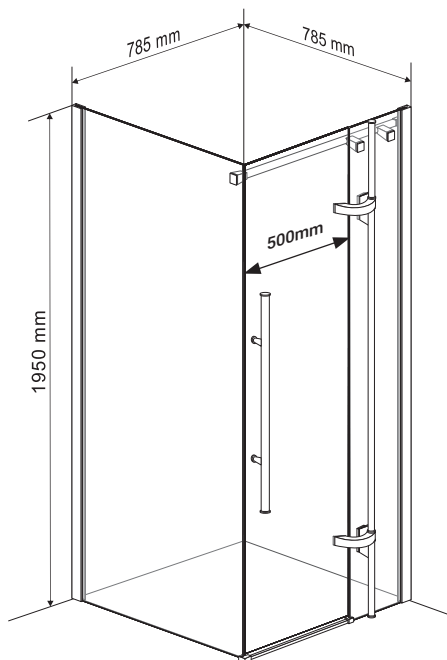

Kabina prysznicowa kwadratowa FERRARA DARK 80

Specyfikacja

- grubość szyb - 6 mm
- profile w kolorze chrom
- szkło hartowane, przyciemniane
- metalowy uchwyt
- masywne metalowe zawiasy
- 10 lat gwarancji

Wymiary