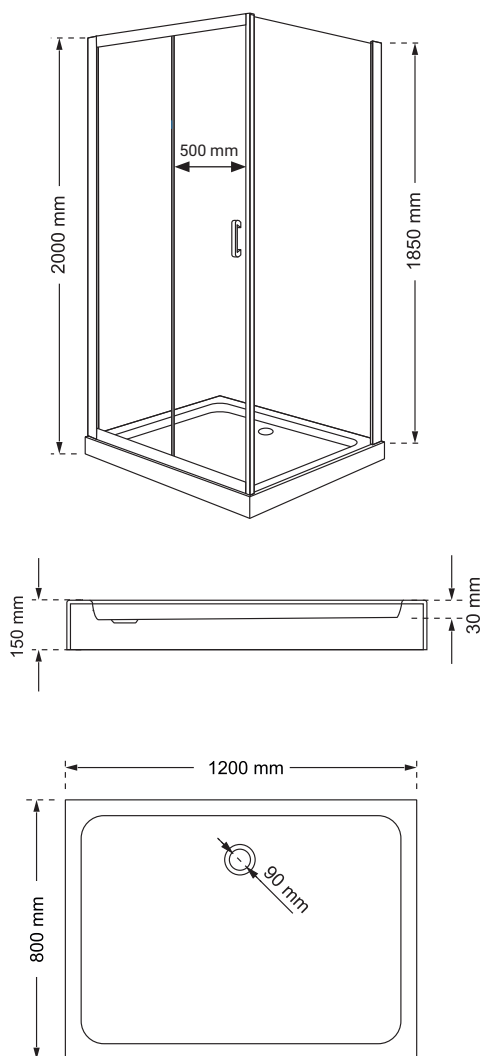

Wymiary

Nr produktu: 6825319

Kabina prysznicowa prostokątna HOBBY BLACK 100x80

Specyfikacja

- wyprodukowano w Polsce
- wysokość kabiny z brodzikiem 200 cm
- profile w kolorze czarny mat
- grubość szyb 5 mm
- szkło hartowane, transparentne
- polski, niski brodzik w zestawie
- metalowy uchwyt
- czarne rolki, górne podwójne / dolne z wypinaczem
- stopery w kolorze czarny mat
- 10 lat gwarancji

Wymiary

Nr produktu: 6825327

Kabina prysznicowa prostokątna HOBBY BLACK 120x80

Specyfikacja

- wyprodukowano w Polsce
- wysokość kabiny z brodzikiem 200 cm
- profile w kolorze czarny mat
- grubość szyb 5 mm
- szkło hartowane, transparentne
- polski, niski brodzik w zestawie
- metalowy uchwyt
- czarne rolki, górne podwójne / dolne z wypinaczem
- stopery w kolorze czarny mat
- 10 lat gwarancji

Wymiary

Nr produktu: 6825335

Drzwi prysznicowe HOBBY BLACK D100

Specyfikacja

- wyprodukowano w Polsce
- wysokość kabiny 185 cm
- profile w czarny mat
- grubość szyb 5 mm
- szkło hartowane, transparentne
- metalowy uchwyt
- czarne rolki, górne podwójne / dolne z wypinaczem
- stopery w kolorze czarny mat
- 10 lat gwarancji

Wymiary

Nr produktu: 6825160

Drzwi prysznicowe HOBBY BLACK D120

Specyfikacja

- wyprodukowano w Polsce
- wysokość kabiny 185 cm
- profile w czarny mat
- grubość szyb 5 mm
- szkło hartowane, transparentne
- metalowy uchwyt
- czarne rolki, górne podwójne / dolne z wypinaczem
- stopery w kolorze czarny mat
- 10 lat gwarancji