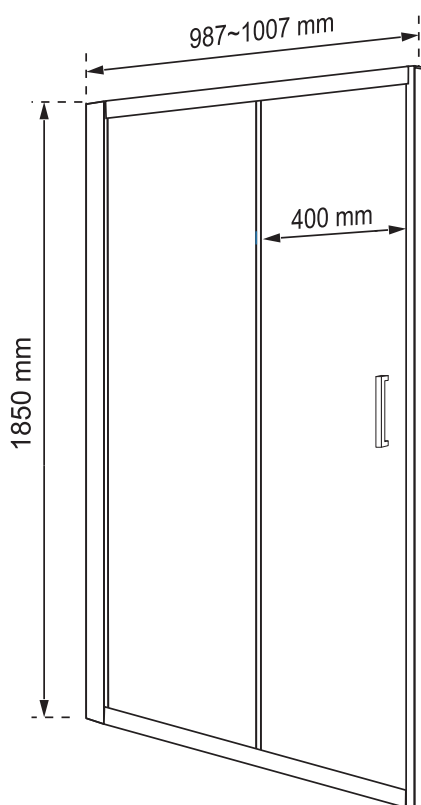

Wymiary

Nr produktu: 6825327

Kabina prysznicowa prostokątna HOBBY BLACK 120x80

Specyfikacja

- wyprodukowano w Polsce
- wysokość kabiny z brodzikiem 200 cm
- profile w kolorze czarny mat
- grubość szyb 5 mm
- szkło hartowane, transparentne
- polski, niski brodzik w zestawie
- metalowy uchwyt
- czarne rolki, górne podwójne / dolne z wypinaczem
- stopery w kolorze czarny mat
- 10 lat gwarancji

Wymiary

Nr produktu: 6825335

Drzwi prysznicowe HOBBY BLACK D100

Specyfikacja

- wyprodukowano w Polsce
- wysokość kabiny 185 cm
- profile w czarny mat
- grubość szyb 5 mm
- szkło hartowane, transparentne
- metalowy uchwyt
- czarne rolki, górne podwójne / dolne z wypinaczem
- stopery w kolorze czarny mat
- 10 lat gwarancji

Wymiary

Nr produktu: 6825160

Drzwi prysznicowe HOBBY BLACK D120

Specyfikacja

- wyprodukowano w Polsce
- wysokość kabiny 185 cm
- profile w czarny mat
- grubość szyb 5 mm
- szkło hartowane, transparentne
- metalowy uchwyt
- czarne rolki, górne podwójne / dolne z wypinaczem
- stopery w kolorze czarny mat
- 10 lat gwarancji

Wymiary

Nr produktu: 6825186

Drzwi prysznicowe HOBBY BLACK D140

Specyfikacja

- wysokość kabiny 185 cm
- profile w czarny mat
- grubość szyb 5 mm
- szkło hartowane, transparentne
- metalowy uchwyt
- czarne rolki, górne podwójne / dolne z wypinaczem
- stopery w kolorze czarny mat
- 10 lat gwarancji