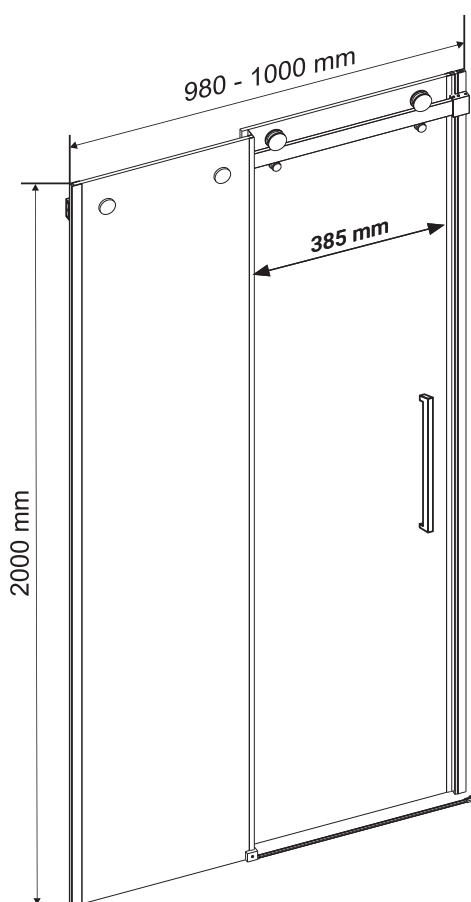

Drzwi prysznicowe ALEXA BLACK DRZWI 100

Specyfikacja

- grubość szyb - 8 mm z powłoką Nano Glass
- szkło hartowane, transparentne
- profile w kolorze czarny mat
- metalowy uchwyt
- masywne metalowe rolki
- stopery w kolorze czarny mat
- 10 lat gwarancji

Wymiary

Nr produktu: 6593958