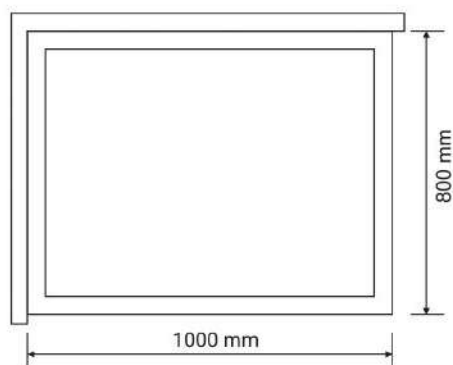

Pasuje do brodzika