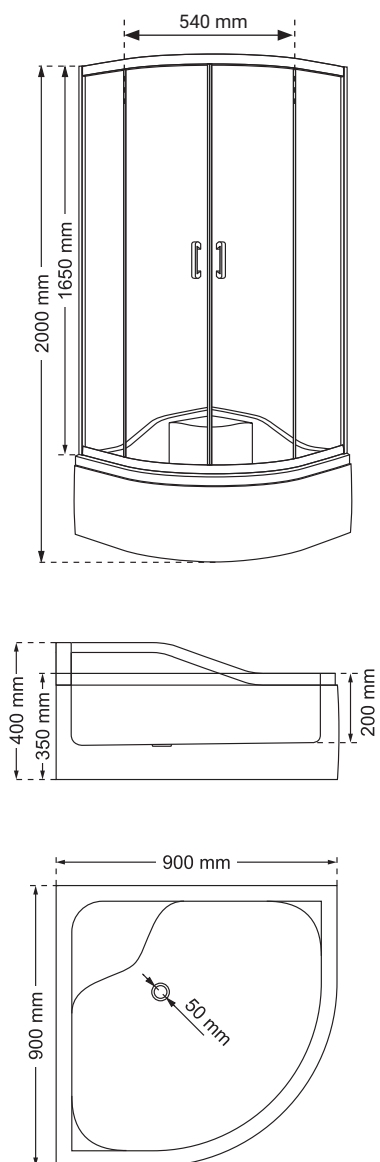

Wymiary

Nr produktu: 3313400

Kabina prysznicowa półokrągła IDEAL N 90

Specyfikacja

- wyprodukowano w Polsce
- montaż bez użycia silikonu / Silicone Free
- wysokość kabiny z brodzikiem 210 cm
- profile w kolorze chrom
- grubość szyb - 6 mm drzwiowe / 5 mm boczne
- szkło hartowane, przyciemniane
- polski, niski brodzik w zestawie
- metalowy uchwyt
- metalowe rolki, górne podwójne / dolne z wypinaczem
- stopery chromowane
- 10 lat gwarancji

Wymiary

Nr produktu: 3313418

Kabina prysznicowa półokrągła IDEAL W 80

Specyfikacja

- wyprodukowano w Polsce
- montaż bez użycia silikonu / Silicone Free
- wysokość kabiny z brodzikiem 200 cm
- profile w kolorze chrom
- grubość szyb - 6 mm drzewiowe / 5 mm boczne
- szkło hartowane, przyciemniane
- polski, wysoki brodzik w zestawie
- metalowy uchwyt
- metalowe rolki, górne podwójne / dolne z wypinaczem
- stopery chromowane
- 10 lat gwarancji

Wymiary

Nr produktu: 3313426

Kabina prysznicowa półokrągła IDEAL W 90

Specyfikacja

- wyprodukowano w Polsce
- montaż bez użycia silikonu / Silicone Free
- wysokość kabiny z brodzikiem 200 cm
- profile w kolorze chrom
- grubość szyb - 6 mm drzwiowe / 5 mm boczne
- szkło hartowane, przyciemniane
- polski, wysoki brodzik w zestawie
- metalowy uchwyt
- metalowe rolki, górne podwójne / dolne z wypinaczem
- stopery chromowane
- 10 lat gwarancji

Wymiary

Nr produktu: 3313434

Kabina prysznicowa kwadratowa IDEAL KW 80

Specyfikacja

- wyprodukowano w Polsce
- montaż bez użycia silikonu / Silicone Free
- wysokość kabiny z brodzikiem 210 cm
- profile w kolorze chrom
- grubość szyb - 6 mm drzwicowe / 5 mm boczne
- szkło hartowane, przyciemniane
- polski, niski brodzik w zestawie
- metalowy uchwyt
- metalowe rolki, górne podwójne / dolne z wypinaczem
- stopery chromowane
- 10 lat gwarancji