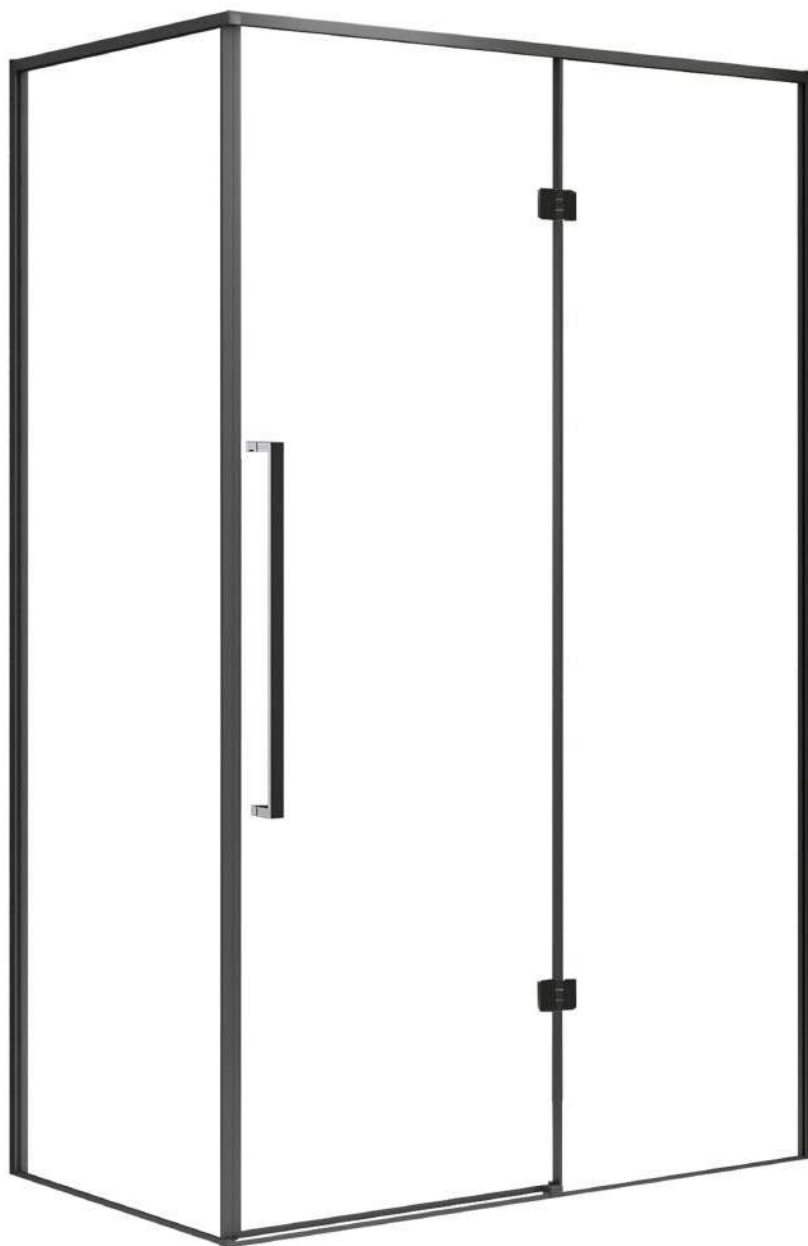

Pasuje do brodzika