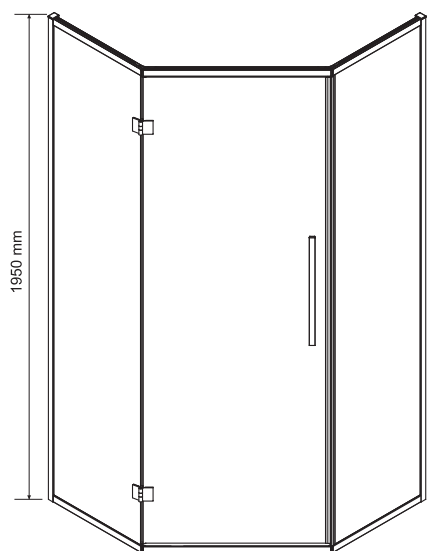

Kabina prysznicowa pięciokątna LARGO 5K 80

Specyfikacja

- grubość szyb - 6 mm z powłoką Nano Glass
- szkło hartowane, transparentne
- profile w kolorze chrom
- metalowy uchwyt
- metalowe zawiasy
- 10 lat gwarancji

Wymiary

Nr produktu: 6924773