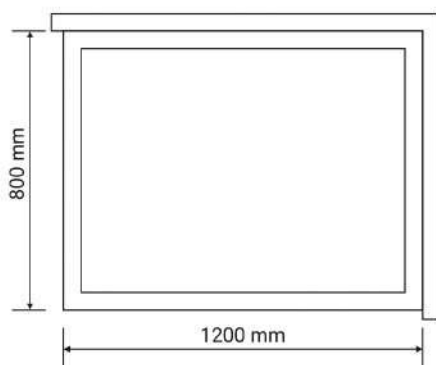

Pasuje do brodzika