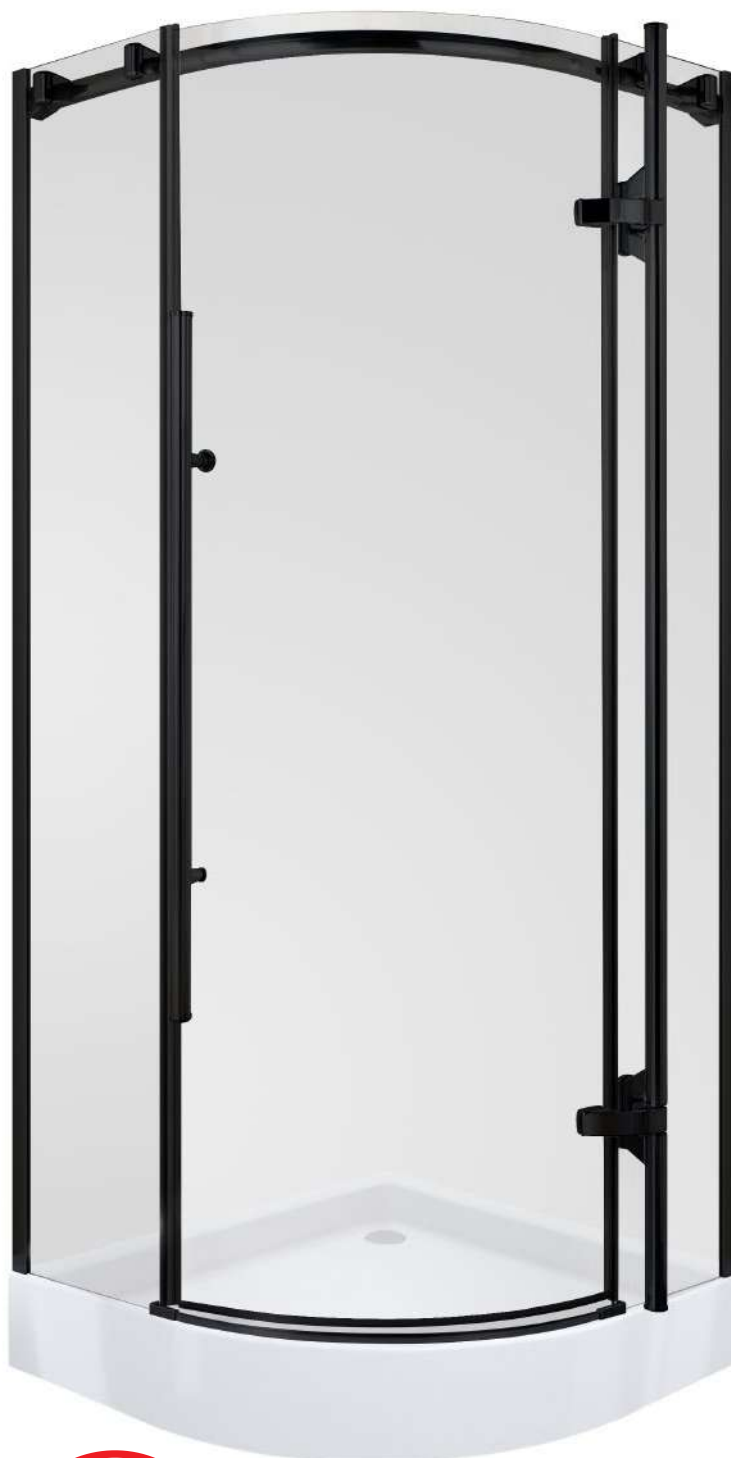

Kabina prysznicowa półokrągła FERRARA BLACK R55 80

Specyfikacja

- profile w kolorze chrom
- grubość szyb - 6 mm
- szkło hartowane, transparentne
- metalowy uchwyt
- masywne metalowe zawiasy
- 10 lat gwarancji

Wymiary

Nr produktu: 6919799