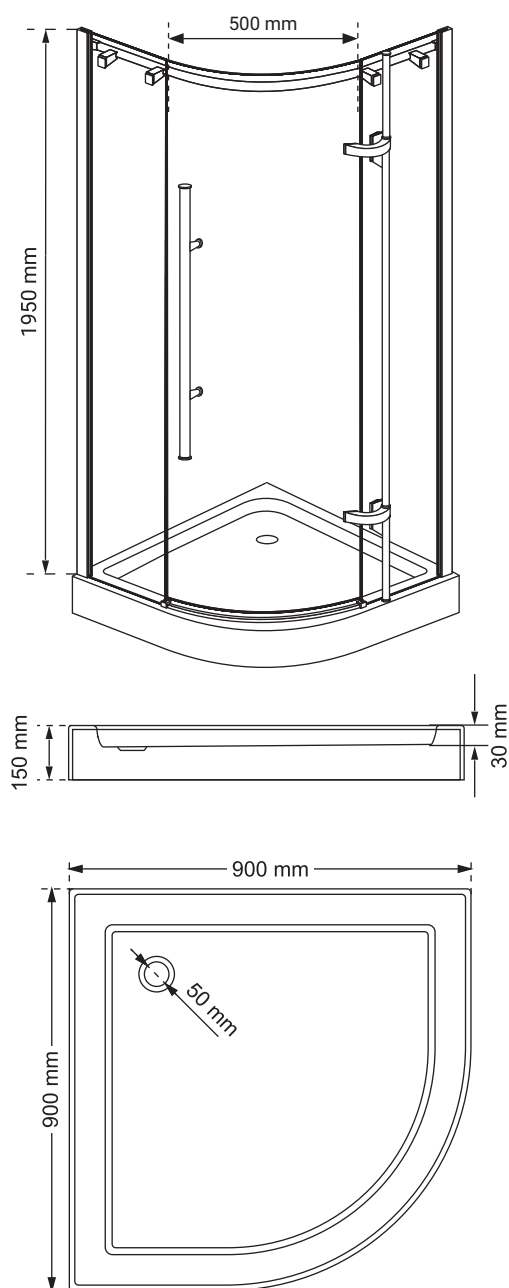

Kabina prysznicowa półokrągła FERRARA DARK R55 90

Specyfikacja

- profile w kolorze chrom
- grubość szyb - 6 mm
- szkło hartowane, transparentne
- metalowy uchwyt
- masywne metalowe zawiasy
- 10 lat gwarancji

Wymiary

Nr produktu: 6919849