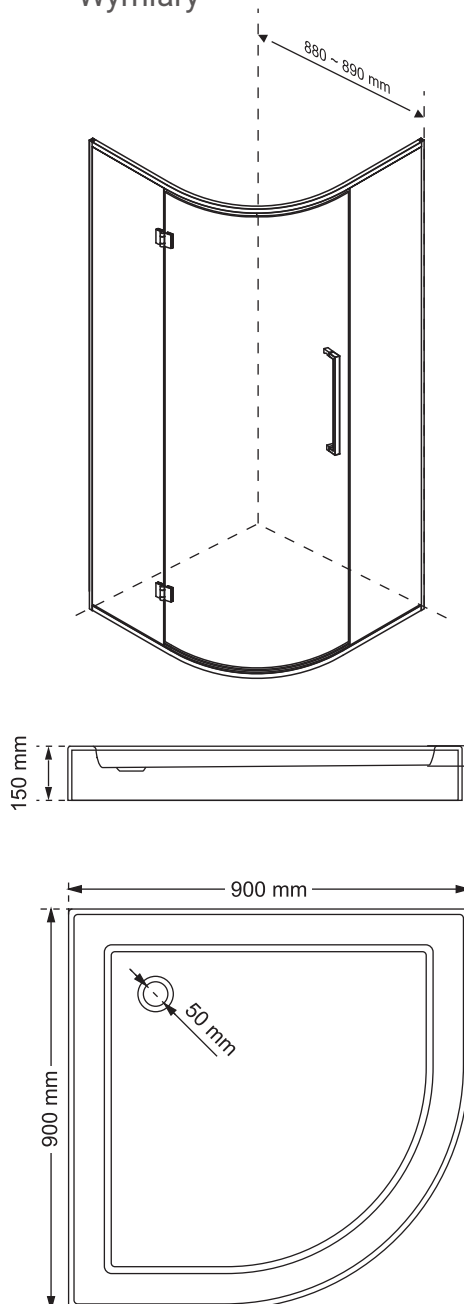

Kabina prysznicowa półokrągła LARGO 90 R55 CHROM

Specyfikacja

- grubość szyb - 6 mm z powłoką Nano Glass
- szkło hartowane, transparentne
- profile w kolorze chrom
- metalowy uchwyt
- metalowe zawiasy
- 10 lat gwarancji

Wymiary

Nr produktu: 6922348