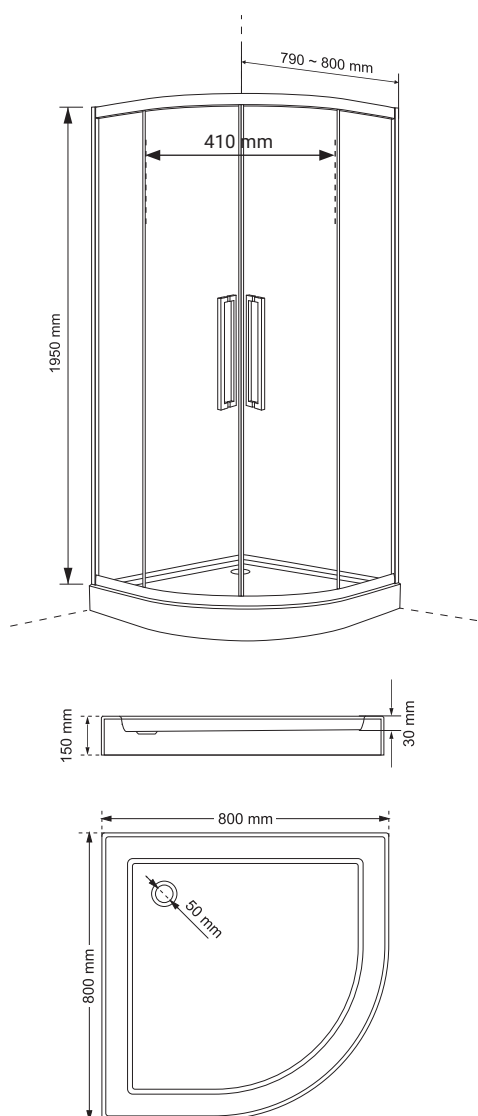

Kabina prysznicowa półokrągła XS 80 R55 BLACK

Specyfikacja

- grubość szyb - 8 mm z powłoką Nano Glass
- szkło hartowane, transparentne
- profile w kolorze black
- podwójne metalowe uchwyty
- podwójne rolki
- slim design
- 10 lat gwarancji

Wymiary

Nr produktu: 6902621