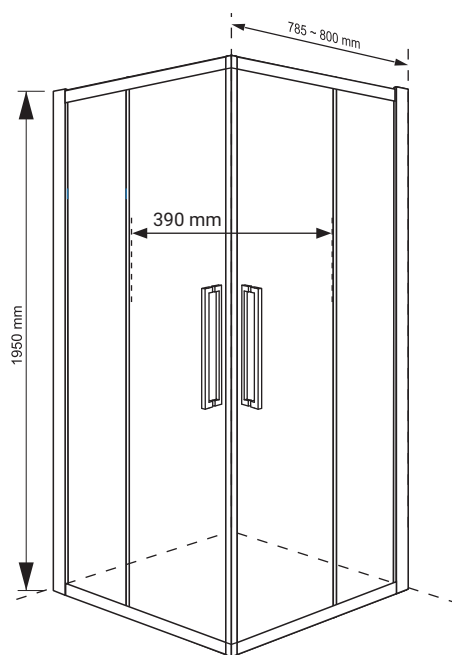

Kabina prysznicowa kwadratowa XS KW 80 BLACK

Specyfikacja

- grubość szyb - 8 mm z powłoką Nano Glass
- szkło hartowane, transparentne
- profile w kolorze czarny mat
- podwójne metalowe uchwyty
- podwójne rolki
- slim design
- 10 lat gwarancji

Wymiary