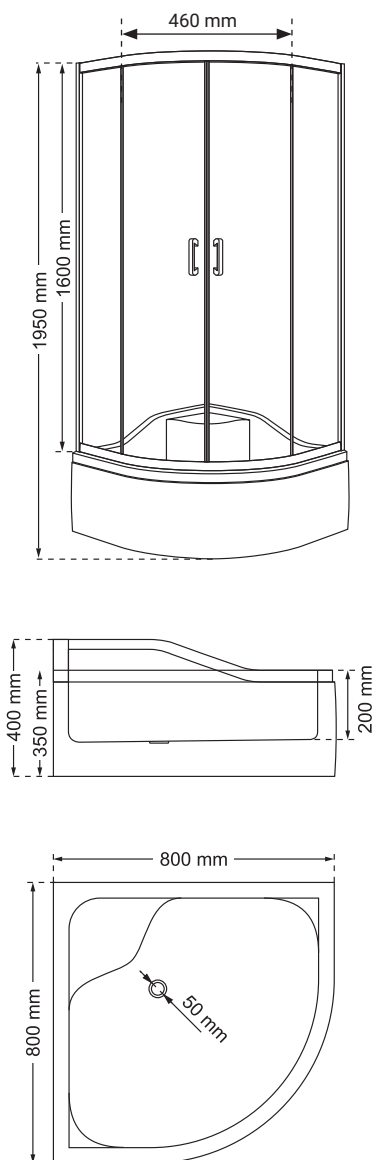

Wymiary

Nr produktu: 6825251

Kabina prysznicowa półokrągła HOBBY BLACK N 90

Specyfikacja

- wyprodukowano w Polsce
- wysokość kabiny z brodzikiem 200 cm
- profile w kolorze czarny mat
- grubość szyb 5 mm
- szkło hartowane, transparentne
- polski, niski brodzik w zestawie
- metalowy uchwyt
- czarne rolki, górne podwójne / dolne z wypinaczem
- stopery w kolorze czarny mat
- 10 lat gwarancji

Wymiary

Nr produktu: 6825269

Kabina prysznicowa półokrągła HOBBY BLACK W 80

Specyfikacja

- wyprodukowano w Polsce
- wysokość kabiny z brodzikiem 195 cm
- profile w kolorze czarny mat
- grubość szyb 5 mm
- szkło hartowane, transparentne
- polski, wysoki brodzik w zestawie
- metalowy uchwyt
- czarne rolki, górne podwójne / dolne z wypinaczem
- stopery w kolorze czarny mat
- 10 lat gwarancji

Wymiary

Nr produktu: 6825277

Kabina prysznicowa półokrągła HOBBY BLACK W 90

Specyfikacja

- wyprodukowano w Polsce
- wysokość kabiny z brodzikiem 195 cm
- profile w kolorze czarny mat
- grubość szyb 5 mm
- szkło hartowane, transparentne
- polski, wysoki brodzik w zestawie
- metalowy uchwyt
- czarne rolki, górne podwójne / dolne z wypinaczem
- stopery w kolorze czarny mat
- 10 lat gwarancji