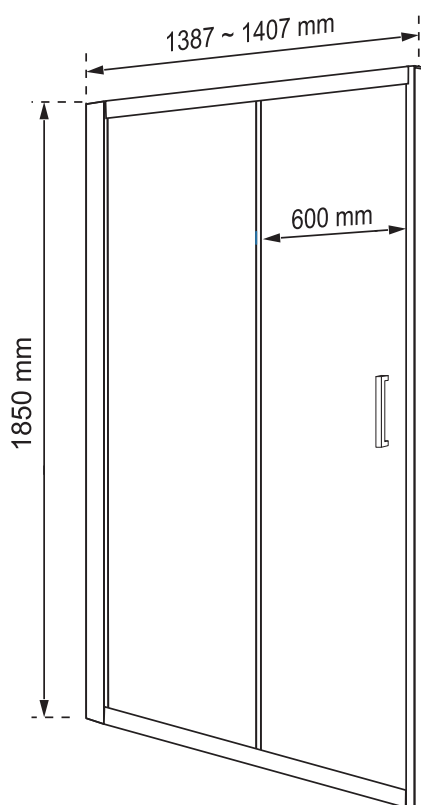

Wymiary

Nr produktu: 6825160

Drzwi prysznicowe HOBBY BLACK D120

Specyfikacja

- wyprodukowano w Polsce
- wysokość kabiny 185 cm
- profile w czarny mat
- grubość szyb 5 mm
- szkło hartowane, transparentne
- metalowy uchwyt
- czarne rolki, górne podwójne / dolne z wypinaczem
- stopery w kolorze czarny mat
- 10 lat gwarancji

Wymiary

Nr produktu: 6825186

Drzwi prysznicowe HOBBY BLACK D140

Specyfikacja

- wysokość kabiny 185 cm
- profile w czarny mat
- grubość szyb 5 mm
- szkło hartowane, transparentne
- metalowy uchwyt
- czarne rolki, górne podwójne / dolne z wypinaczem
- stopery w kolorze czarny mat
- 10 lat gwarancji

Wymiary

Nr produktu: 6825202

SERIA IDEAL

Grubość szkła

Gwarancja

Wyprodukowano w Polsce

Niwelacja krzywizny ściany

Polski brodzik w zestawie