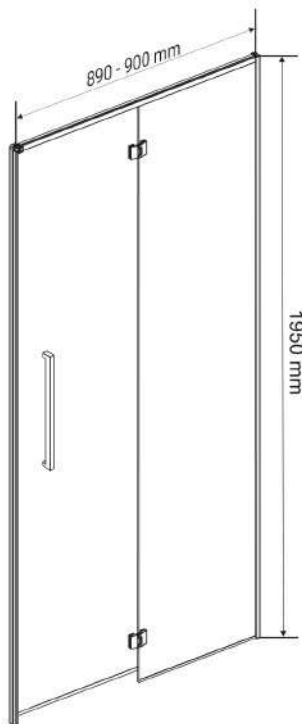

Drzwi prysznicowe LARGO CHROM 90 P

Specyfikacja

- grubość szyb - 6 mm z powłoką Nano Glass
- szkło hartowane, transparentne
- profile w kolorze chrom
- metalowy uchwyt
- metalowe zawiasy
- 10 lat gwarancji

Wymiary

Nr produktu: 6593909