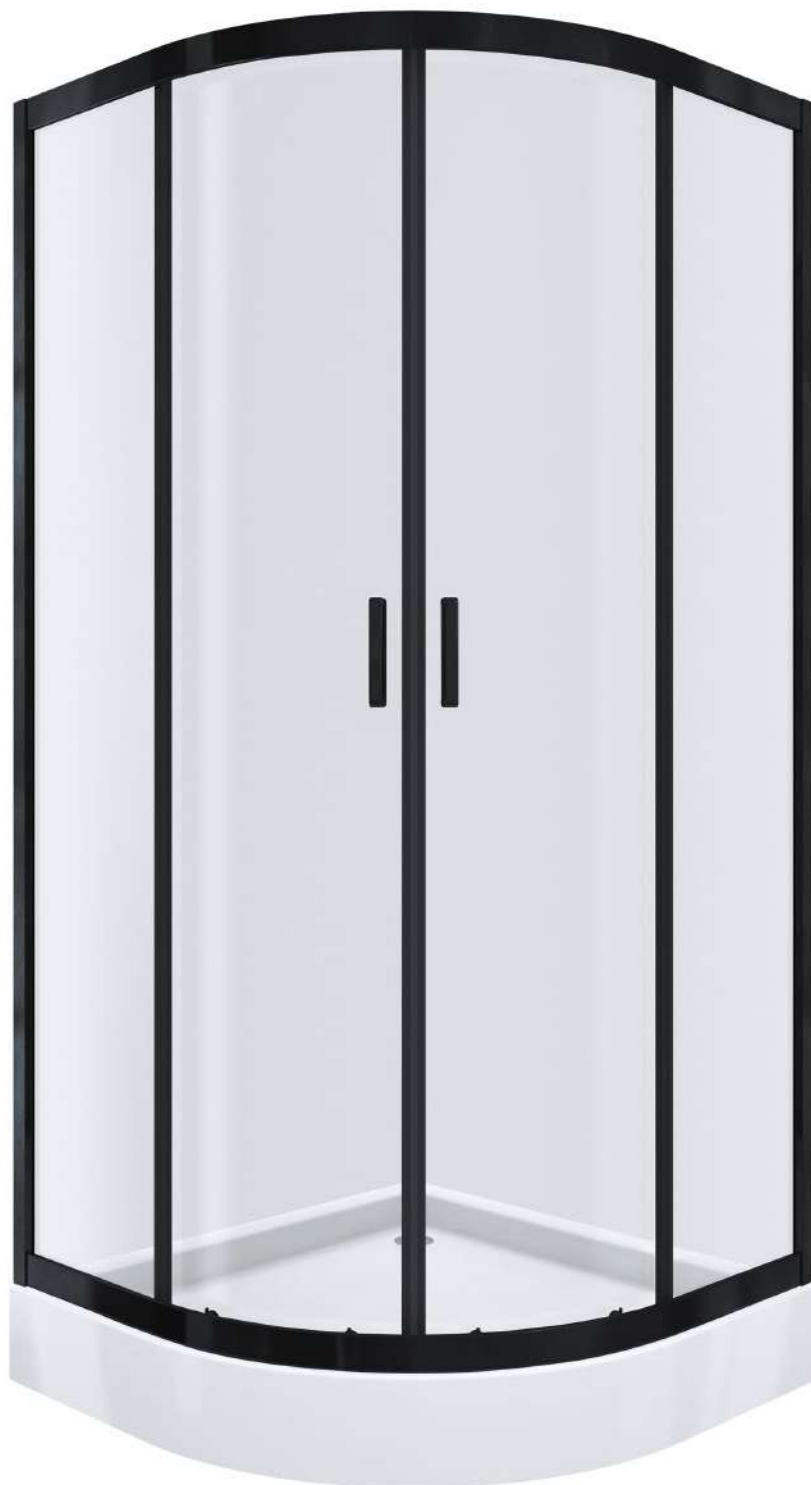

Wymiary

Nr produktu: 6825251

Kabina prysznicowa półokrągła HOBBY BLACK N 90

Specyfikacja

- wyprodukowano w Polsce
- wysokość kabiny z brodzikiem 200 cm
- profile w kolorze czarny mat
- grubość szyb 5 mm
- szkło hartowane, transparentne
- polski, niski brodzik w zestawie
- metalowy uchwyt
- czarne rolki, górne podwójne / dolne z wypinaczem
- stopery w kolorze czarny mat
- 10 lat gwarancji

Wymiary

Nr produktu: 6825269

Kabina prysznicowa półokrągła HOBBY BLACK W 80

Specyfikacja

- wyprodukowano w Polsce
- wysokość kabiny z brodzikiem 195 cm
- profile w kolorze czarny mat
- grubość szyb 5 mm
- szkło hartowane, transparentne
- polski, wysoki brodzik w zestawie
- metalowy uchwyt
- czarne rolki, górne podwójne / dolne z wypinaczem
- stopery w kolorze czarny mat
- 10 lat gwarancji