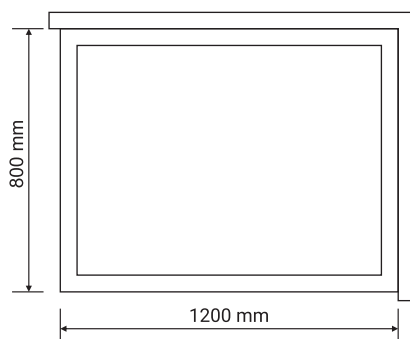

Pasuje do brodzika