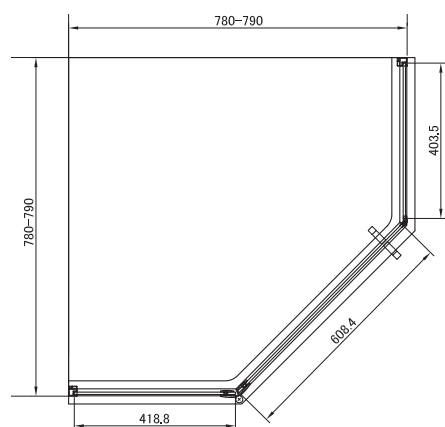

Kabina prysznicowa pięciokątna LARGO 5K 80

Specyfikacja

- grubość szyb - 6 mm z powłoką Nano Glass
- szkło hartowane, transparentne
- profile w kolorze chrom
- metalowy uchwyt
- metalowe zawiasy
- 10 lat gwarancji

Wymiary

Nr produktu: 6924773