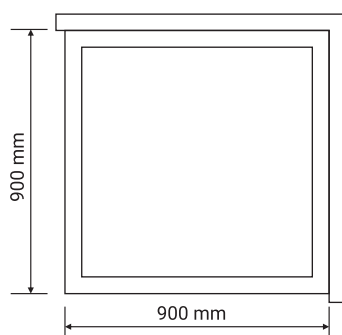

Pasuje do brodzika