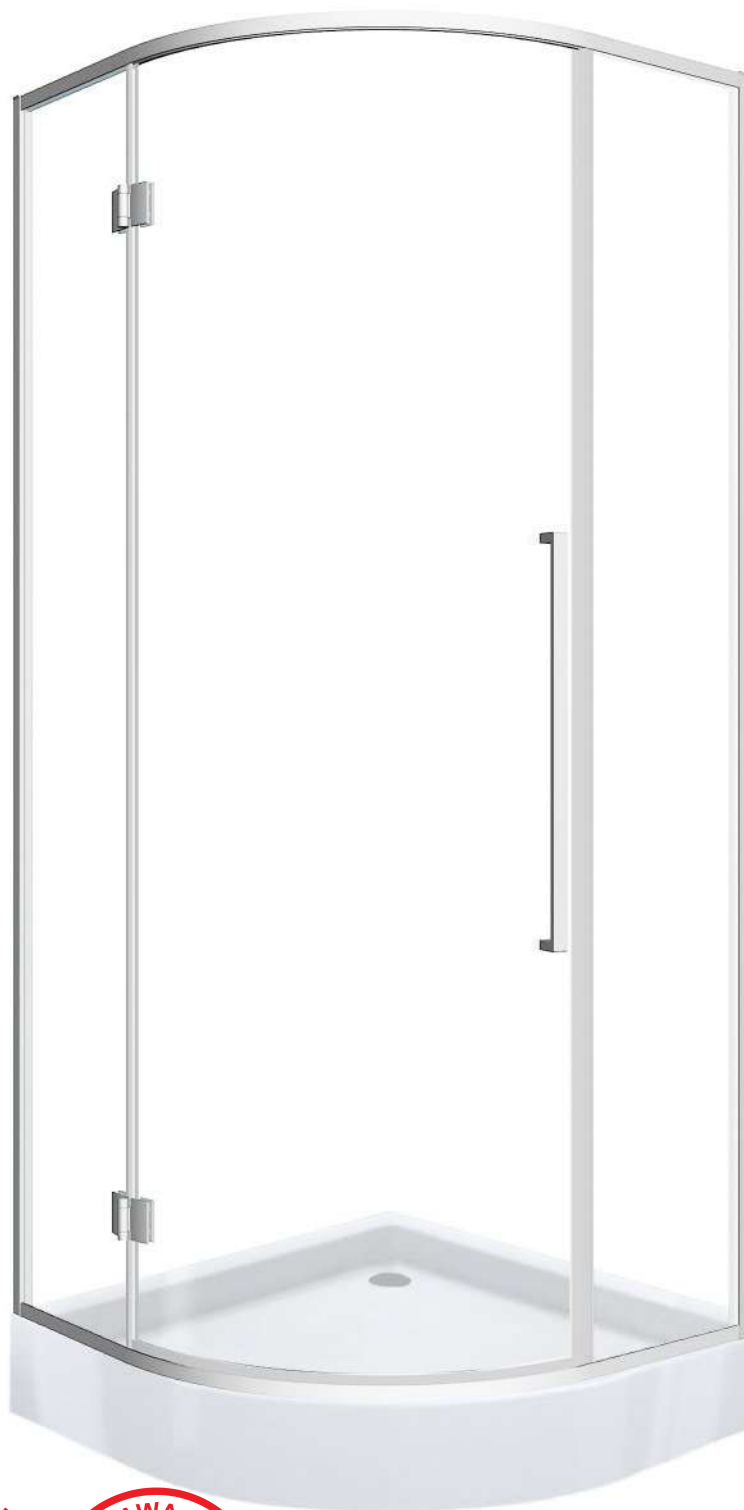

- grubość szymb - 6 mm z powłoką Nano Glass
- szkło hartowane, transparentne
- profile w kolorze chrom
- metalowy uchwyt
- metalowe zawiasy
- 10 lat gwarancji

LAFRGO

Kabina prysznicowa półokrągła LARGO 80 R55 CHROM

Specyfikacja

- grubość szyb - 6 mm z powłoką Nano Glass
- szkło hartowane, transparentne
- profile w kolorze chrom
- metalowy uchwyt
- metalowe zawiasy
- 10 lat gwarancji

Wymiary

Nr produktu: 6922470

Kabina prysznicowa półokrągła LARGO 90 R55 CHROM

Specyfikacja

- grubość szyb - 6 mm z powłoką Nano Glass
- szkło hartowane, transparentne
- profile w kolorze chrom
- metalowy uchwyt
- metalowe zawiasy
- 10 lat gwarancji

Wymiary

Nr produktu: 6922348

Kabina prysznicowa kwadratowa LARGO CH 90 x 90 P