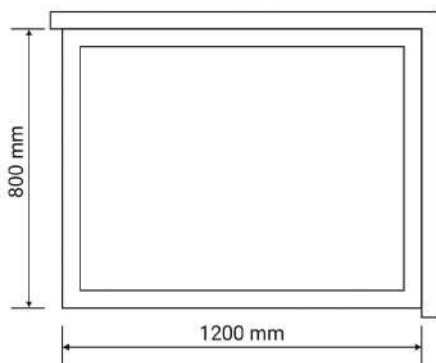

Pasuje do brodzika