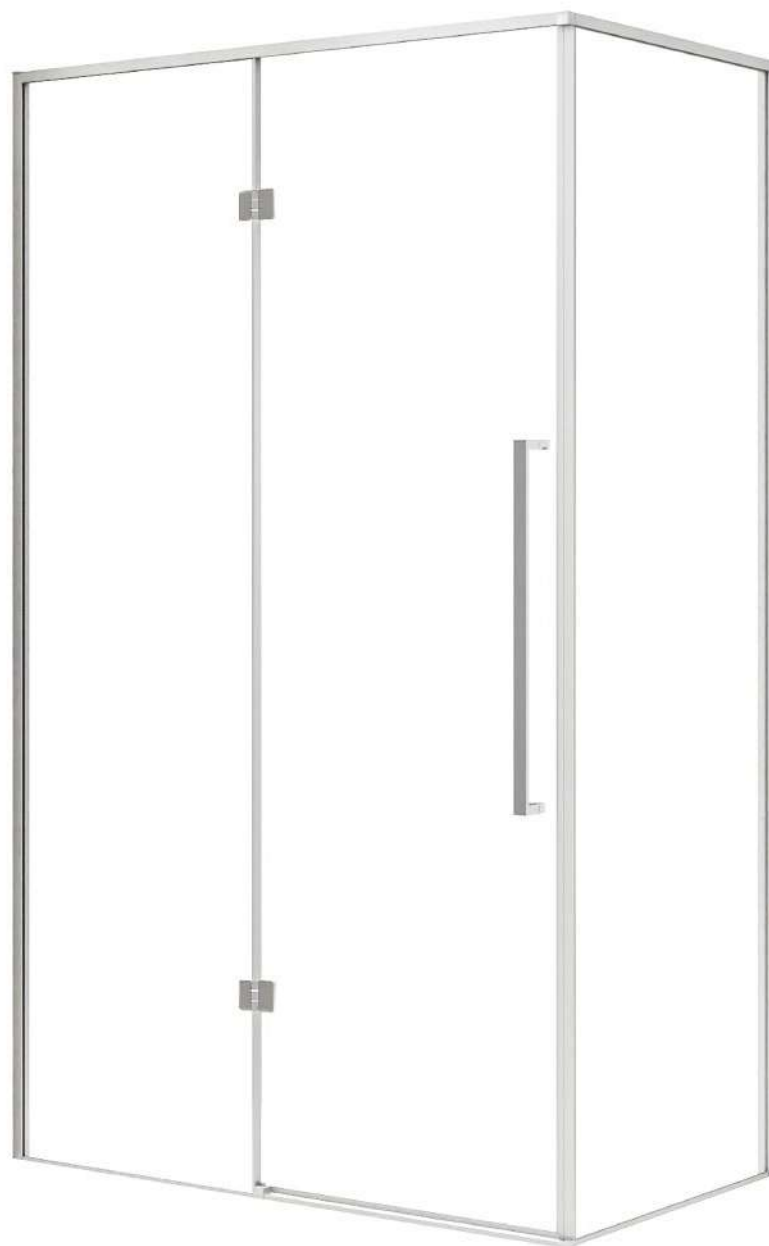

Pasuje do brodzika