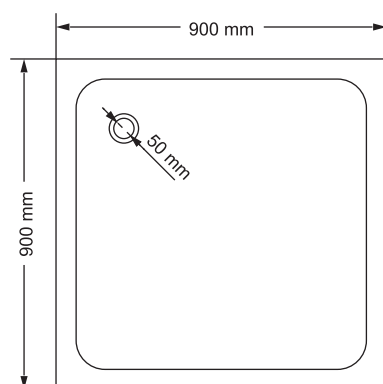

Pasuje do brodzika