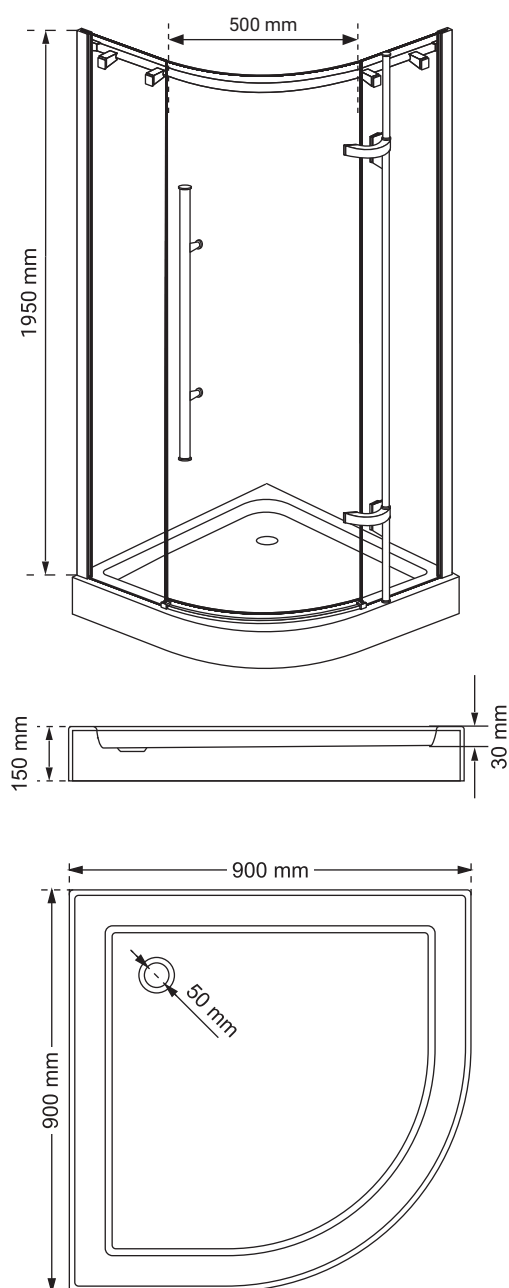

Kabina prysznicowa półokrągła FERRARA R55 90

Specyfikacja

- profile w kolorze chrom
- grubość szyb - 6 mm
- szkło hartowane, transparentne
- metalowy uchwyt
- masywne metalowe zawiasy
- 10 lat gwarancji

Wymiary

Nr produktu: 6919823