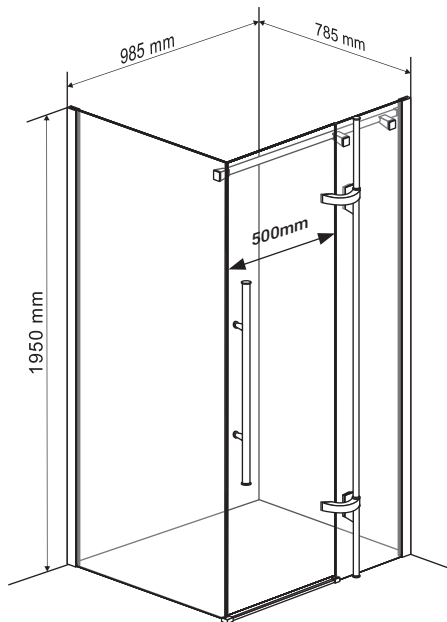

Kabina prysznicowa prostokątna FERRARA DARK 100x80

Specyfikacja

- grubość szyb - 6 mm
- profile w kolorze chrom
- szkło hartowane, przyciemniane
- metalowy uchwyt
- masywne metalowe zawiasy
- 10 lat gwarancji

Wymiary