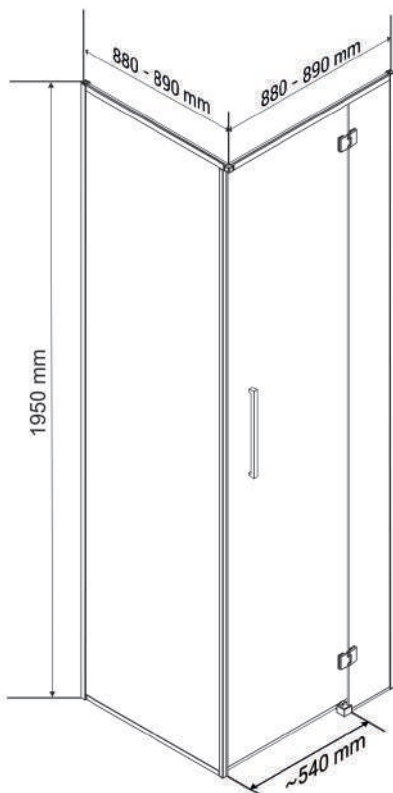

Kabina prysznicowa kwadratowa LARGO CH 90 x 90 P

Specyfikacja

- grubość szyb - 6 mm z powłoką Nano Glass
- szkło hartowane, transparentne
- profile w kolorze chrom
- metalowy uchwyt
- metalowe zawiasy
- 10 lat gwarancji

Wymiary