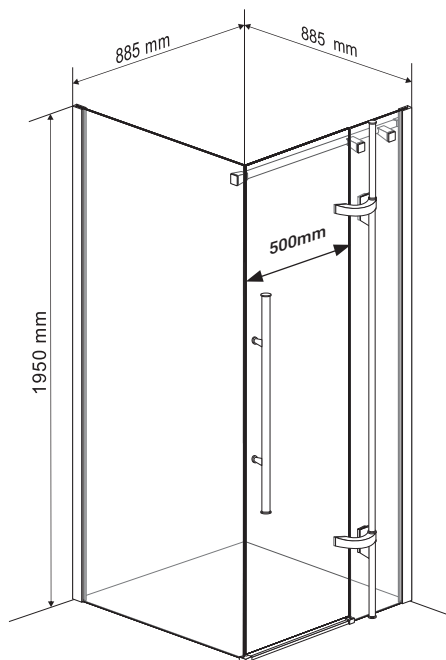

Kabina prysznicowa kwadratowa FERRARA 90

Specyfikacja

- profile w kolorze chrom
- grubość szyb - 6 mm
- szkło hartowane, transparentne
- metalowy uchwyt
- masywne metalowe zawiasy
- 10 lat gwarancji

Wymiary