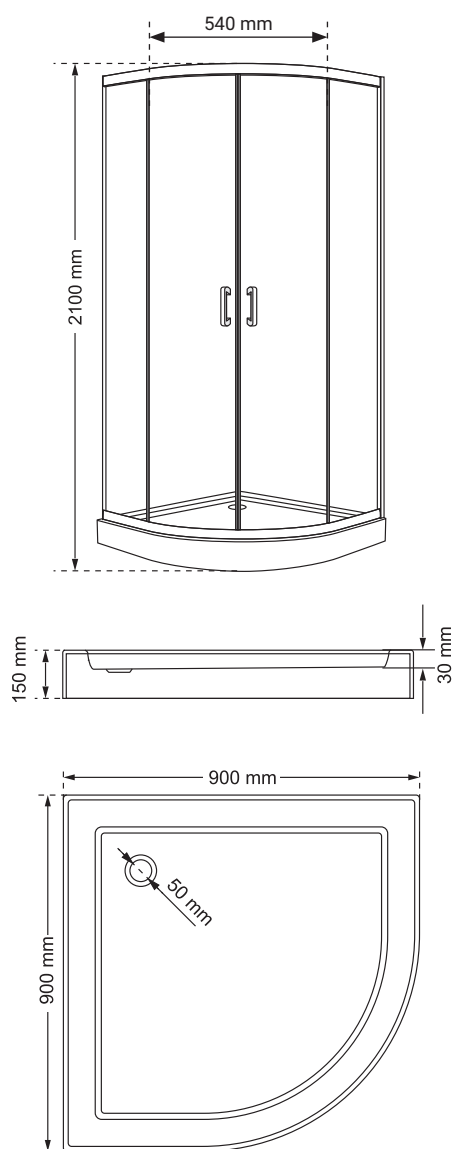

IDEAL T

Kabina prysznicowa półokrągła IDEAL N 80 T

Specyfikacja

- wyprodukowano w Polsce
- montaż bez użycia silikonu / Silicone Free
- wysokość kabiny z brodzikiem 210 cm
- profile w kolorze chrom
- grubość szyb - 6 mm drzwiowe / 5 mm boczne
- szkło hartowane, transparentne
- polski, niski brodzik w zestawie
- metalowy uchwyt
- metalowe rolki, górne podwójne / dolne z wypinaczem
- stopery chromowane
- 10 lat gwarancji

Wymiary

Nr produktu: 6583322

Kabina prysznicowa półokrągła IDEAL N 90 T

Specyfikacja

- wyprodukowano w Polsce
- montaż bez użycia silikonu / Silicone Free
- wysokość kabiny z brodzikiem 210 cm
- profile w kolorze chrom
- grubość szyb - 6 mm drzwiowe / 5 mm boczne
- szkło hartowane, transparentne
- polski, niski brodzik w zestawie
- metalowy uchwyt
- metalowe rolki, górne podwójne / dolne z wypinaczem
- stopery chromowane
- 10 lat gwarancji

Wymiary

Nr produktu: 6593330

Kabina prysznicowa półokrągła IDEAL W 80 T

Specyfikacja

- wyprodukowano w Polsce
- montaż bez użycia silikonu / Silicone Free
- wysokość kabiny z brodzikiem 200 cm
- profile w kolorze chrom
- grubość szyb - 6 mm drzwiowe / 5 mm boczne
- szkło hartowane, transparentne
- polski, wysoki brodzik w zestawie
- metalowy uchwyt
- metalowe rolki, górne podwójne / dolne z wypinaczem
- stopery chromowane
- 10 lat gwarancji

Wymiary

Nr produktu: 6583348

Kabina prysznicowa półokrągła IDEAL W 90 T

Specyfikacja

- wyprodukowano w Polsce
- montaż bez użycia silikonu / Silicone Free
- wysokość kabiny z brodzikiem 200 cm
- profile w kolorze chrom
- grubość szyb - 6 mm drzwiowe / 5 mm boczne
- szkło hartowane, transparentne
- polski, wysoki brodzik w zestawie
- metalowy uchwyt
- metalowe rolki, górne podwójne / dolne z wypinaczem
- stopery chromowane
- 10 lat gwarancji