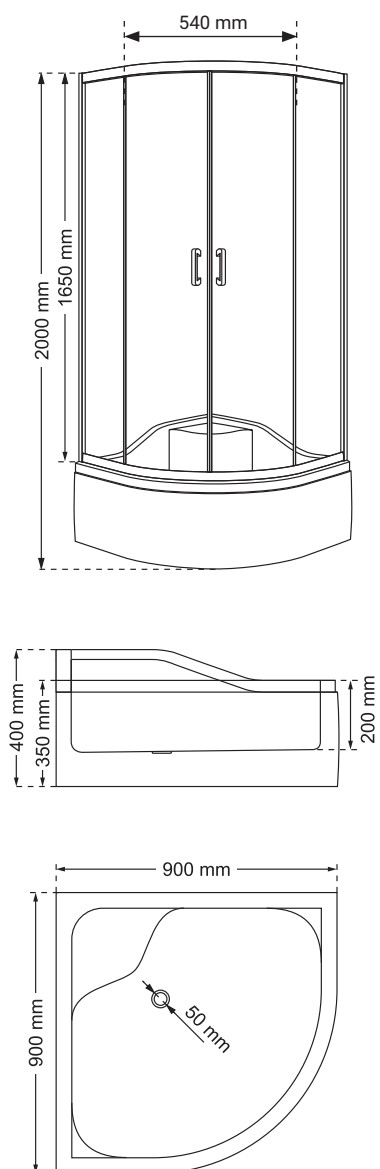

Wymiary

Nr produktu: 6583322

Kabina prysznicowa półokrągła IDEAL N 90 T

Specyfikacja

- wyprodukowano w Polsce
- montaż bez użycia silikonu / Silicone Free
- wysokość kabiny z brodzikiem 210 cm
- profile w kolorze chrom
- grubość szyb - 6 mm drzwiowe / 5 mm boczne
- szkło hartowane, transparentne
- polski, niski brodzik w zestawie
- metalowy uchwyt
- metalowe rolki, górne podwójne / dolne z wypinaczem
- stopery chromowane
- 10 lat gwarancji

Wymiary

Nr produktu: 6593330

Kabina prysznicowa półokrągła IDEAL W 80 T

Specyfikacja

- wyprodukowano w Polsce
- montaż bez użycia silikonu / Silicone Free
- wysokość kabiny z brodzikiem 200 cm
- profile w kolorze chrom
- grubość szyb - 6 mm drzwiowe / 5 mm boczne
- szkło hartowane, transparentne
- polski, wysoki brodzik w zestawie
- metalowy uchwyt
- metalowe rolki, górne podwójne / dolne z wypinaczem
- stopery chromowane
- 10 lat gwarancji

Wymiary

Nr produktu: 6583348

Kabina prysznicowa półokrągła IDEAL W 90 T

Specyfikacja

- wyprodukowano w Polsce
- montaż bez użycia silikonu / Silicone Free
- wysokość kabiny z brodzikiem 200 cm
- profile w kolorze chrom
- grubość szyb - 6 mm drzwiowe / 5 mm boczne
- szkło hartowane, transparentne
- polski, wysoki brodzik w zestawie
- metalowy uchwyt
- metalowe rolki, górne podwójne / dolne z wypinaczem
- stopery chromowane
- 10 lat gwarancji

Wymiary

Nr produktu: 6583355

Drzwi prysznicowe IDEAL D100

Specyfikacja

- montaż bez użycia silikonu / Silicone Free
- wysokość 195 cm
- profile w kolorze chrom
- grubość szyb - 6 mm drzewiowe
- szkło hartowane, transparentne
- metalowy uchwyt
- metalowe rolki, górne podwójne / dolne z wypinaczem
- stopery chromowane
- 10 lat gwarancji