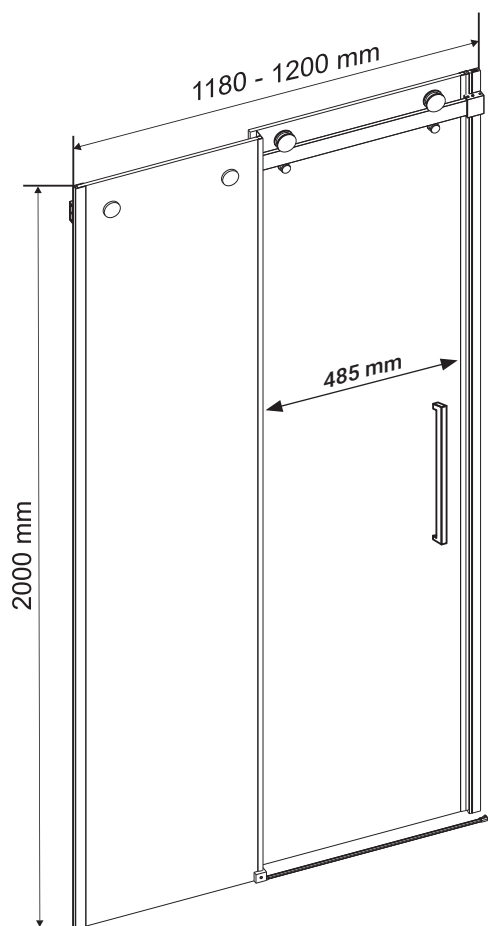

Drzwi prysznicowe ALEXA GOLD DRZWI 120

Specyfikacja

- grubość szyb - 8 mm z powłoką Nano Glass
- szkło hartowane, transparentne
- profile w kolorze złotym
- metalowy uchwyt
- masywne metalowe rolki
- stopery w kolorze złotym
- 10 lat gwarancji

Wymiary

Nr produktu: 6825210