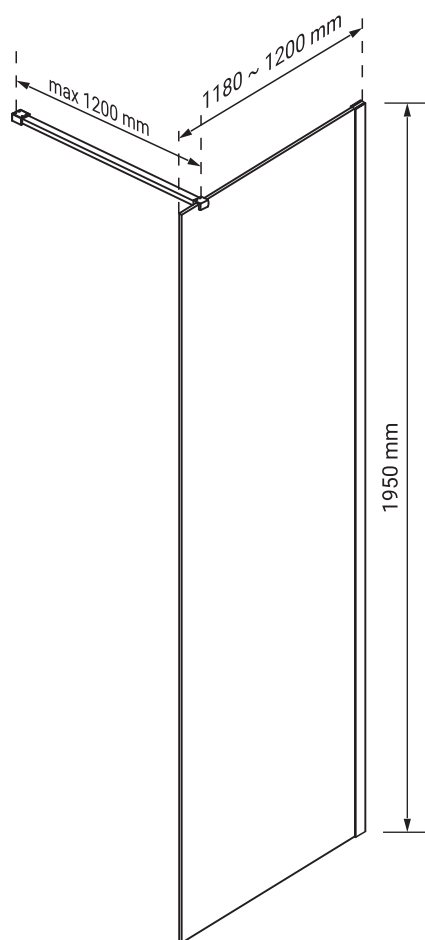

Kabina prysznicowa typu WALK-IN LARGO T120 BLACK

Specyfikacja

- grubość szyb - 6 mm z powłoką Nano Glass
- szkło hartowane, transparentne
- profile w kolorze czarny mat
- 10 lat gwarancji

Wymiary

Nr produktu: 6922439