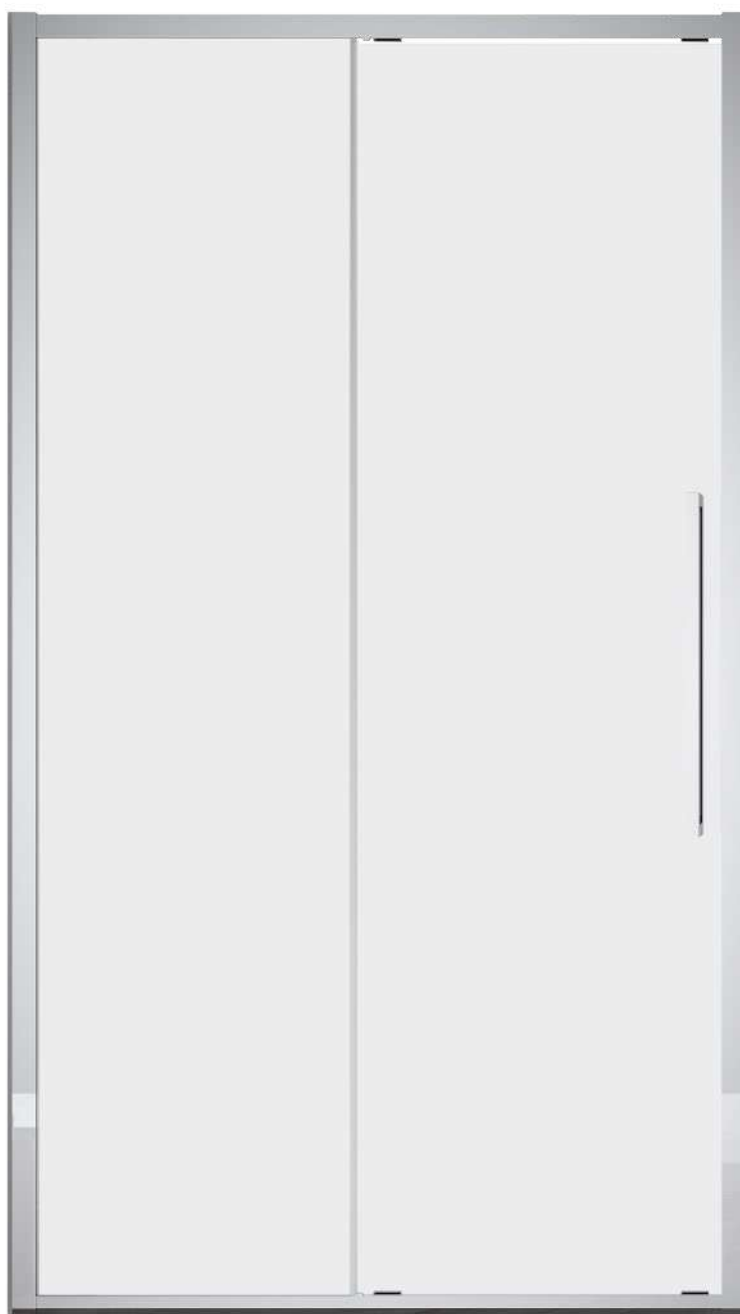

Drzwi prysznicowe XS D120 CHROM

Specyfikacja

- grubość szyb - 8 mm z powłoką Nano Glass
- szkło hartowane, transparentne
- profile w kolorze chrom
- metalowy uchwyt
- podwójne metalowe rolki
- slim design
- 10 lat gwarancji

Wymiary

Nr produktu: 6899595