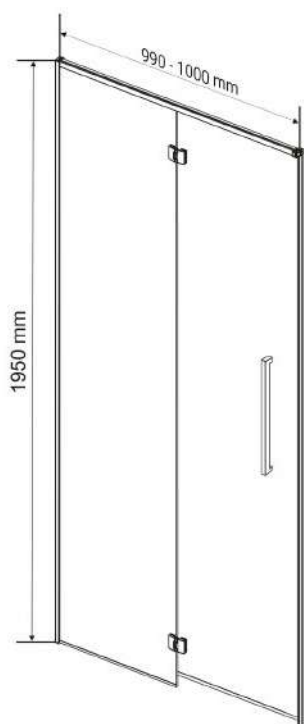

Drzwi prysznicowe LARGO 100 L

Specyfikacja

- grubość szyb - 6 mm z powłoką Nano Glass
- szkło hartowane, transparentne
- profile w kolorze czarny mat
- metalowy uchwyt
- metalowe zawiasy
- 10 lat gwarancji

Wymiary

Nr produktu: 6551691