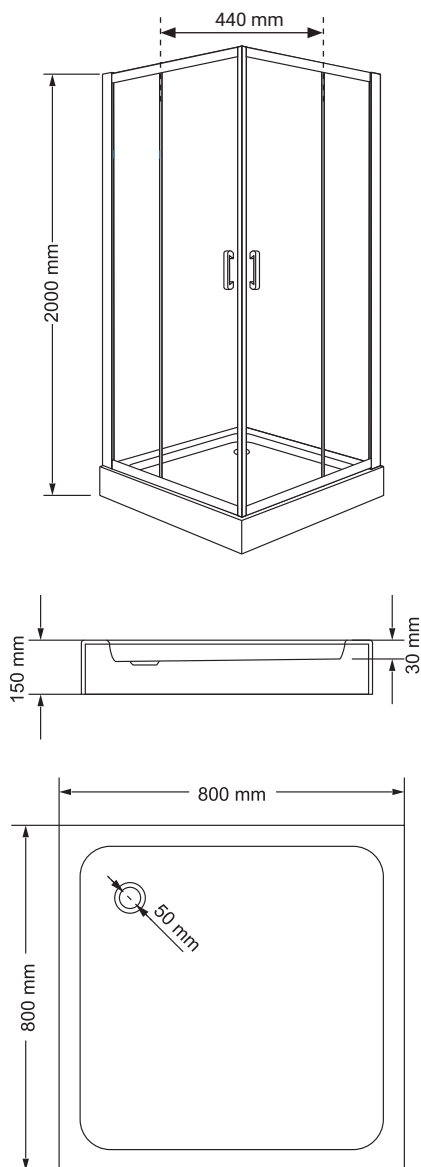

Wymiary

Nr produktu: 3313327

Kabina prysznicowa półokrągła HOBBY W 80

Specyfikacja

- wyprodukowano w Polsce
- wysokość kabiny z brodzikiem 195 cm
- profile w kolorze chrom
- grubość szyb 5 mm
- szkło hartowane, transparentne
- polski, wysoki brodzik w zestawie
- metalowy uchwyt
- chromowane rolki, górne podwójne / dolne z wypinaczem
- stopery chromowane
- 10 lat gwarancji

Wymiary

Nr produktu: 3313335

Kabina prysznicowa półokrągła HOBBY W 90

Specyfikacja

- wyprodukowano w Polsce
- wysokość kabiny z brodzikiem 195 cm
- profile w kolorze chrom
- grubość szyb 5 mm
- szkło hartowane, transparentne
- polski, wysoki brodzik w zestawie
- metalowy uchwyt
- chromowane rolki, górne podwójne / dolne z wypinaczem
- stopery chromowane
- 10 lat gwarancji

Wymiary

Nr produktu: 3313343

Kabina prysznicowa kwadratowa HOBBY KW 80

Specyfikacja

- wyprodukowano w Polsce
- wysokość kabiny z brodzikiem 200 cm
- profile w kolorze chrom
- grubość szyb 5 mm
- szkło hartowane, transparentne
- polski, niski brodzik w zestawie
- metalowy uchwyt
- chromowane rolki, górne podwójne / dolne z wypinaczem
- stopery chromowane
- 10 lat gwarancji

Wymiary

Nr produktu: 3313350

Kabina prysznicowa kwadratowa HOBBY KW 90

Specyfikacja

- wyprodukowano w Polsce
- wysokość kabiny z brodzikiem 200 cm
- profile w kolorze chrom
- grubość szyb 5 mm
- szkło hartowane, transparentne
- polski, niski brodzik w zestawie
- metalowy uchwyt
- chromowane rolki, górne podwójne / dolne z wypinaczem
- stopery chromowane
- 10 lat gwarancji