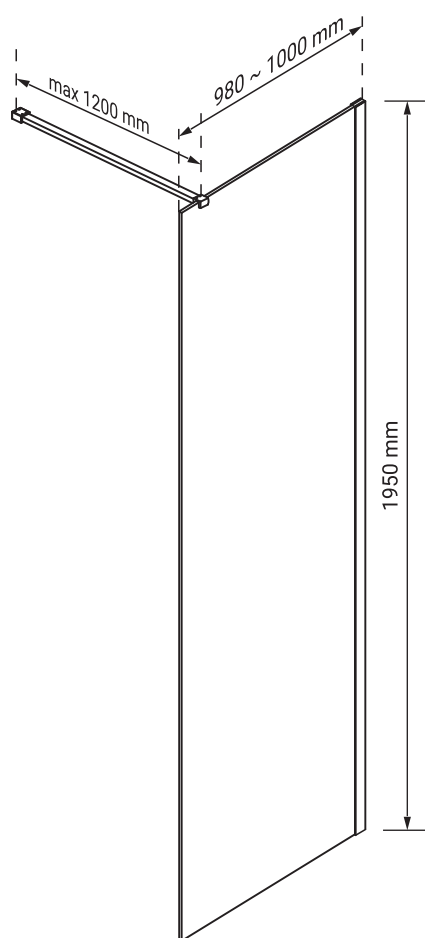

Kabina prysznicowa typu WALK-IN XS T100 CHROM

Specyfikacja

- grubość szyb - 8 mm z powłoką Nano Glass
- szkło hartowane, transparentne
- profile w kolorze chrom
- 10 lat gwarancji

Wymiary

Nr produktu: 6899496