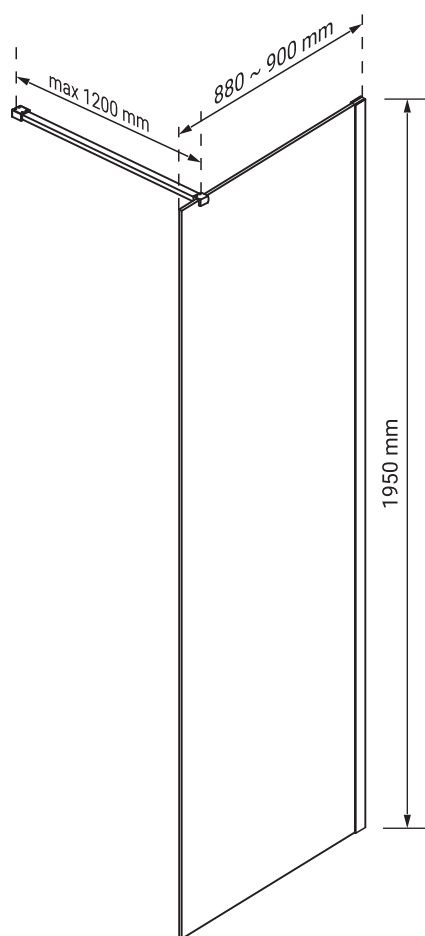

Kabina prysznicowa typu WALK-IN LARGO T90 CHROM

Specyfikacja

- grubość szyb - 6 mm z powłoką Nano Glass
- szkło hartowane, transparentne
- profile w kolorze chrom
- 10 lat gwarancji

Wymiary

Nr produktu: 6922389