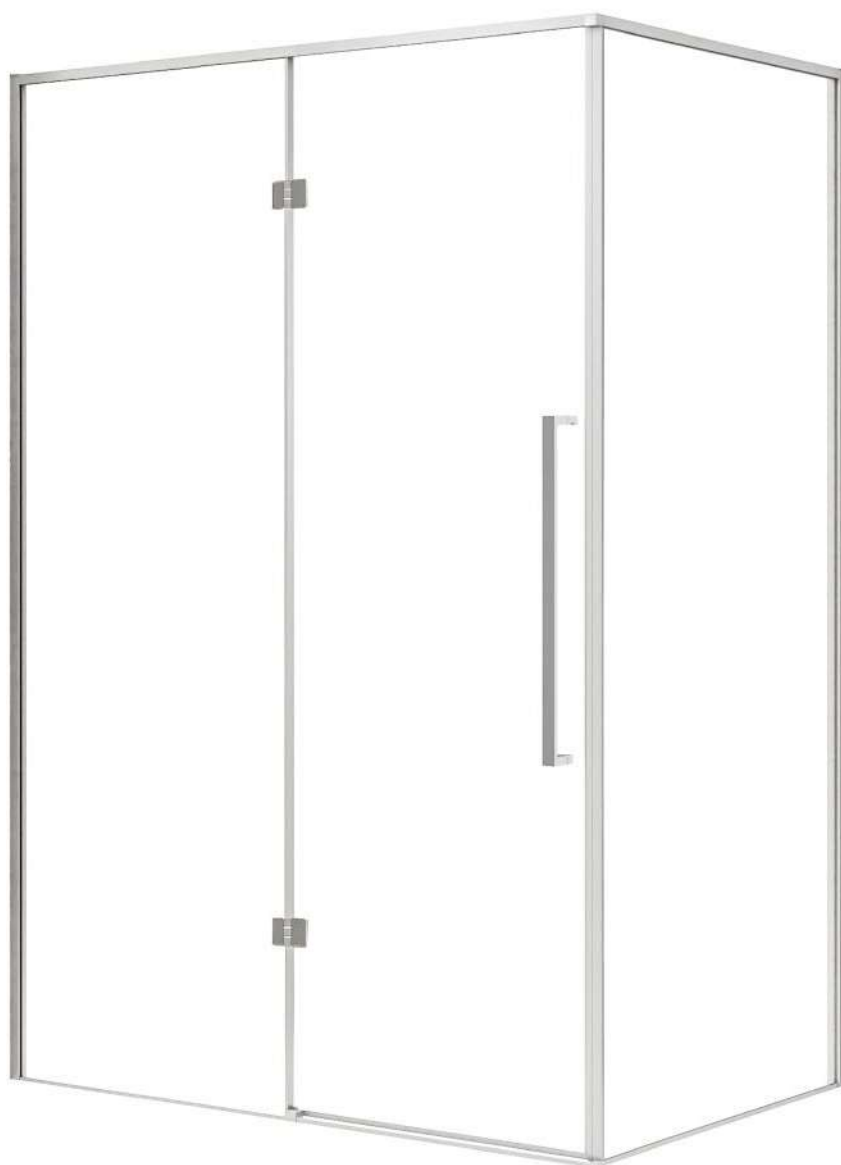

Pasuje do brodzika