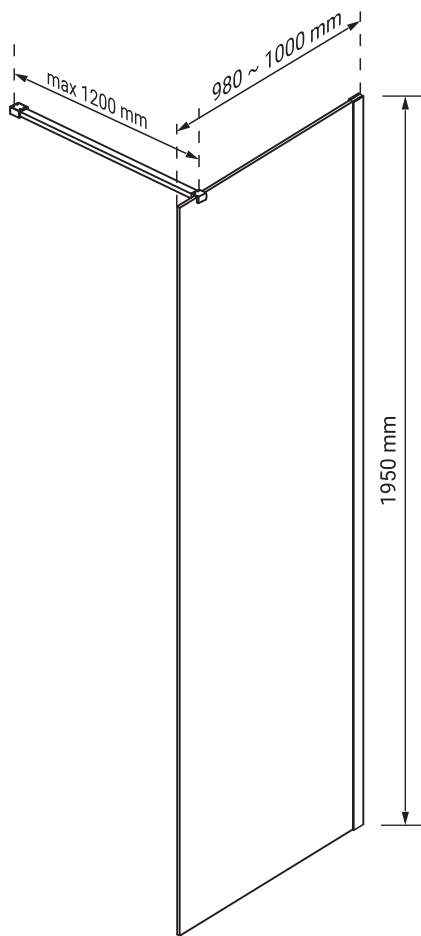

Kabina prysznicowa typu WALK-IN LARGO T100 BLACK

Specyfikacja

- grubość szyb - 8 mm z powłoką Nano Glass
- szkło hartowane, transparentne
- profile w kolorze czarny mżat
- 10 lat gwarancji

Wymiary

Nr produktu: 6922421