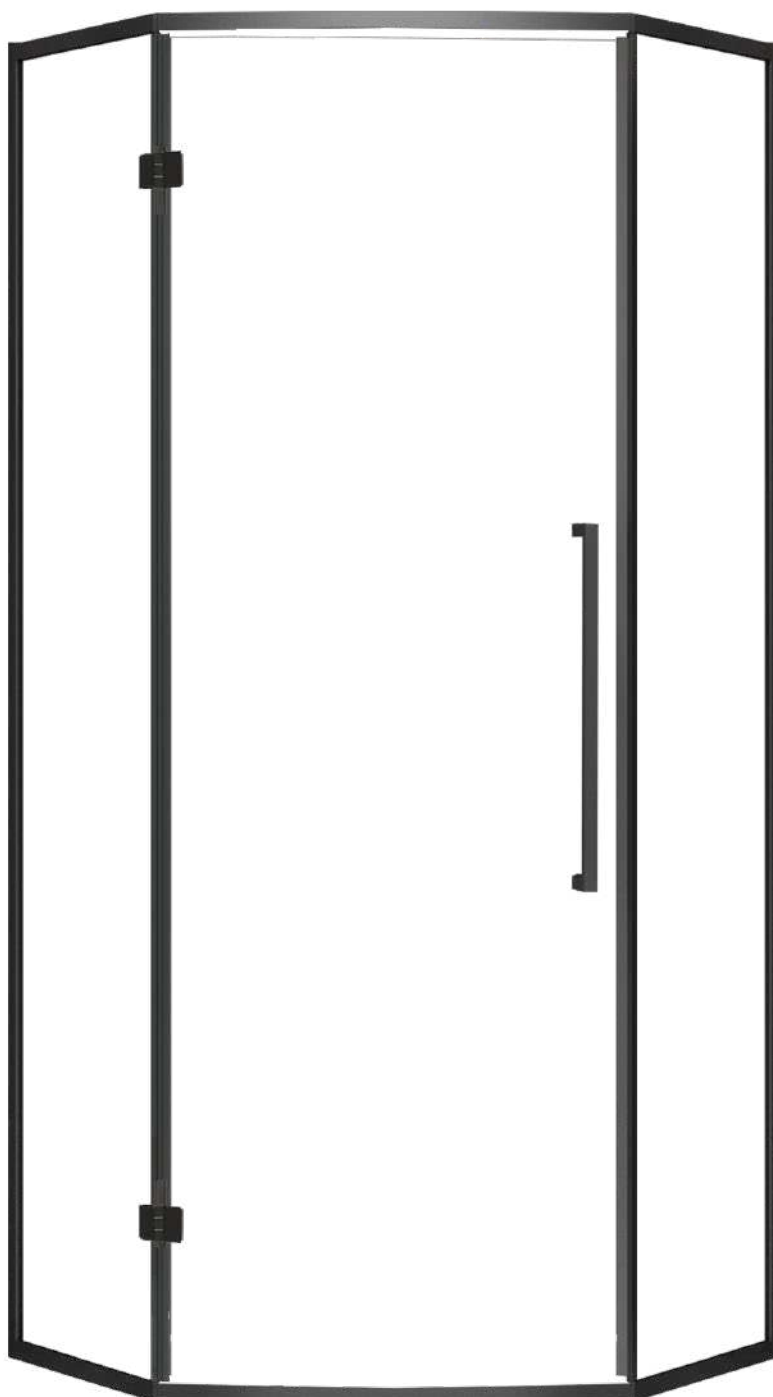

Kabina prysznicowa pięciokątna LARGO 5K 90

Specyfikacja

- grubość szyb - 6 mm z powłoką Nano Glass
- szkło hartowane, czarny mat
- profile w kolorze chrom
- metalowy uchwyt
- metalowe zawiasy
- 10 lat gwarancji

Wymiary

Nr produktu: 6922371