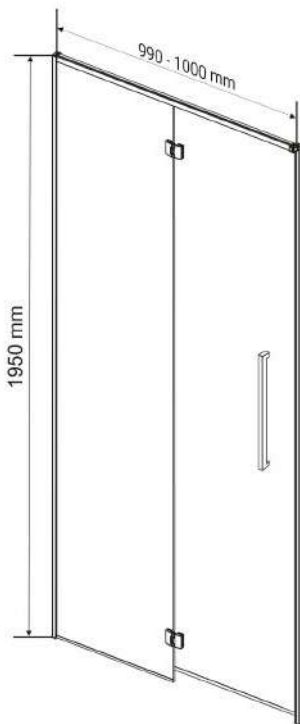

Drzwi prysznicowe LARGO CHROM 100 L

Specyfikacja

- grubość szyb - 6 mm z powłoką Nano Glass
- szkło hartowane, transparentne
- profile w kolorze chrom
- metalowy uchwyt
- metalowe zawiasy
- 10 lat gwarancji

Wymiary

Nr produktu: 6593917