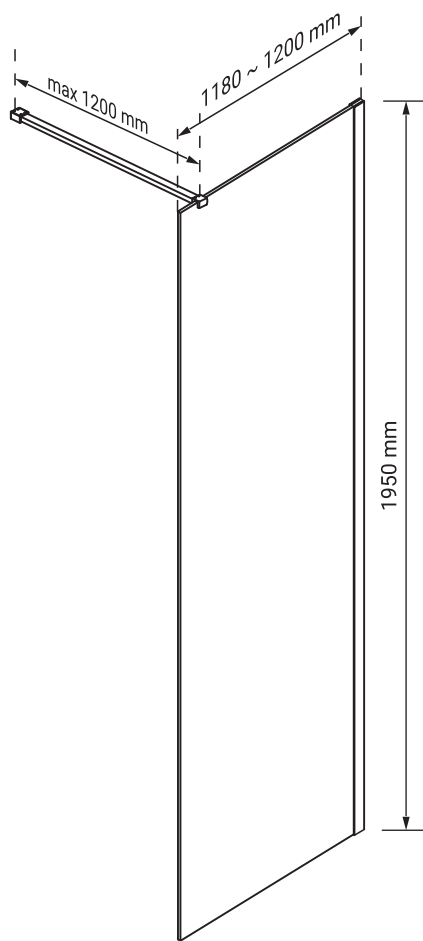

Kabina prysznicowa typu WALK-IN XS T120 BLACK

Specyfikacja

- grubość szyb - 8 mm z powłoką Nano Glass
- szkło hartowane, transparentne
- profile w kolorze czarny mat
- 10 lat gwarancji

Wymiary

Nr produktu: 6899520