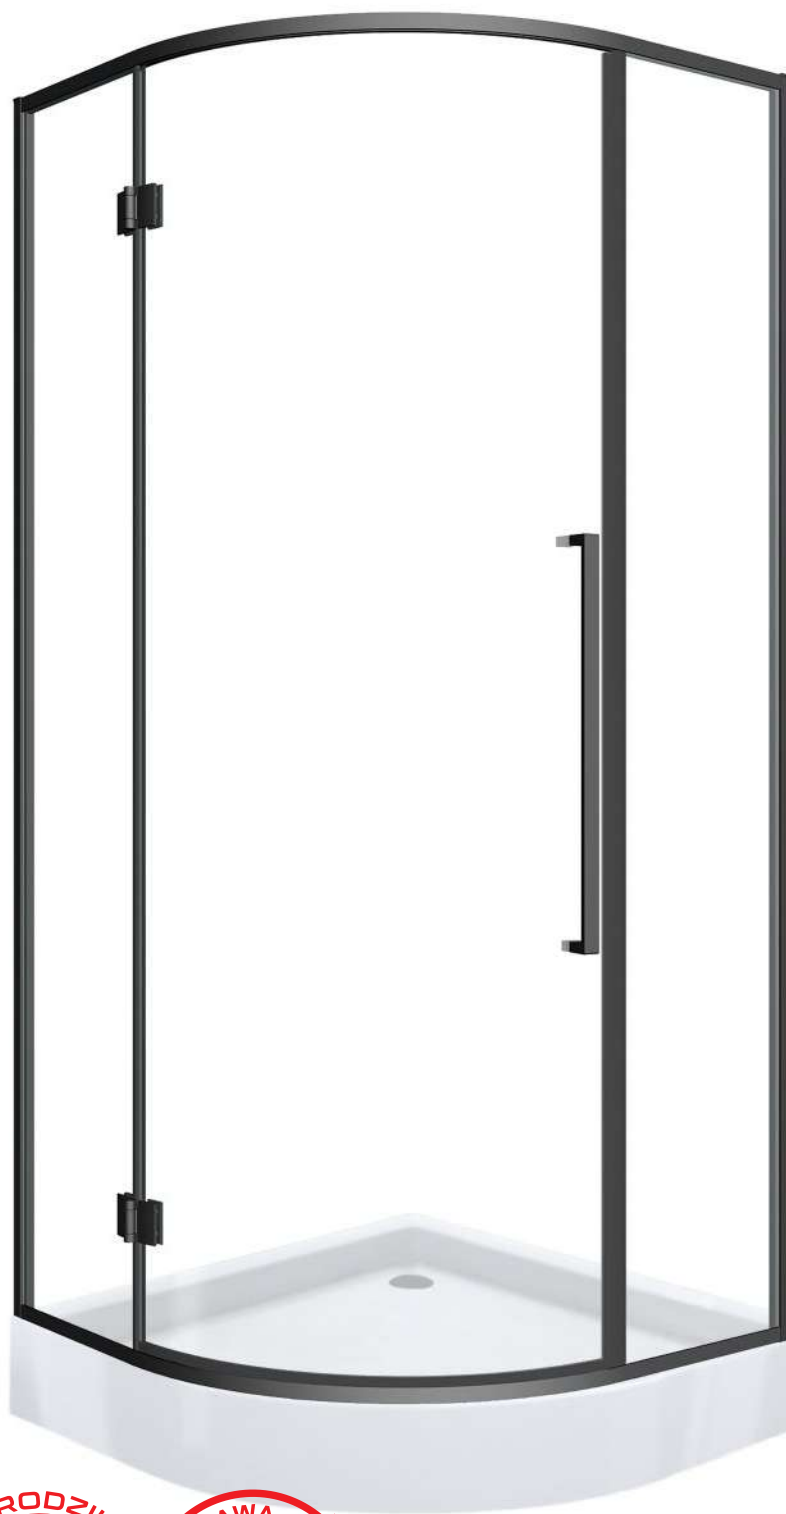

Kabina prysznicowa półokrągła LARGO 90 R55 BLACK

Specyfikacja

- grubość szyb - 6 mm z powłoką Nano Glass
- szkło hartowane, transparentne
- profile w kolorze czarny mat
- metalowy uchwyt
- metalowe zawiasy
- 10 lat gwarancji

Wymiary

Nr produktu: 6922355