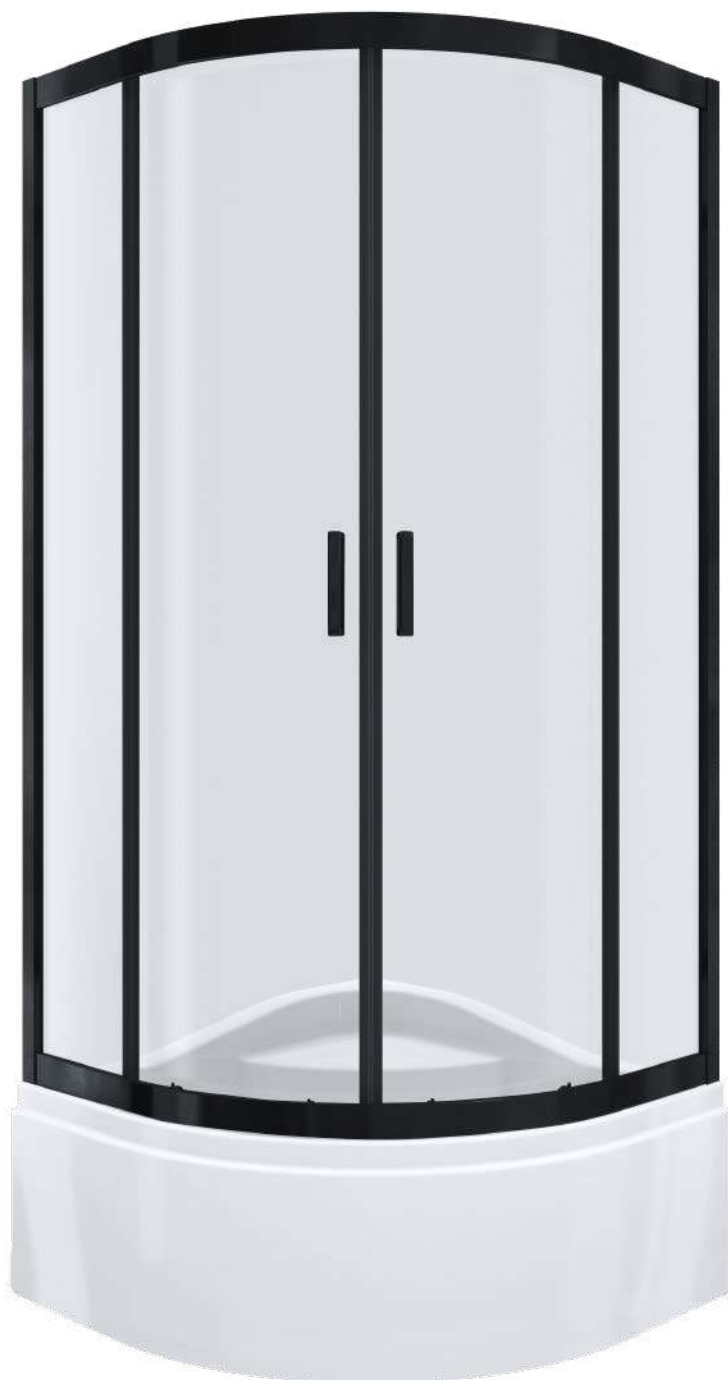

Wymiary

Nr produktu: 6655278

Kabina prysznicowa półokrągła IDEAL BL N 90

Specyfikacja

- wyprodukowano w Polsce
- montaż bez użycia silikonu / Silicone Free
- wysokość kabiny z brodzikiem 210 cm
- profile w kolorze czarny mat
- grubość szyb - 6 mm drzwiowe / 5 mm boczne
- szkło hartowane, transparentne
- polski, niski brodzik w zestawie
- metalowy uchwyt
- metalowe rolki, górne podwójne / dolne z wypinaczem
- stopery w kolorze czarny mat
- 10 lat gwarancji

Wymiary

Nr produktu: 6655286

Kabina prysznicowa półokrągła IDEAL BL W 80

Specyfikacja

- wyprodukowano w Polsce
- montaż bez użycia silikonu / Silicone Free
- wysokość kabiny z brodzikiem 200 cm
- profile w kolorze czarny mat
- grubość szyb - 6 mm drzwiowe / 5 mm boczne
- szkło hartowane, transparentne
- polski, wysoki brodzik w zestawie
- metalowy uchwyt
- metalowe rolki, górne podwójne / dolne z wypinaczem
- stopery w kolorze czarny mat
- 10 lat gwarancji

Wymiary

Nr produktu: 6655294

Kabina prysznicowa półokrągła IDEAL BL W 90

Specyfikacja

- wyprodukowano w Polsce
- montaż bez użycia silikonu / Silicone Free
- wysokość kabiny z brodzikiem 200 cm
- profile w kolorze czarny mat
- grubość szyb - 6 mm drzwiowe / 5 mm boczne
- szkło hartowane, transparentne
- polski, wysoki brodzik w zestawie
- metalowy uchwyt
- metalowe rolki, górne podwójne / dolne z wypinaczem
- stopery w kolorze czarny mat
- 10 lat gwarancji

Wymiary

Nr produktu: 6655302

Kabina prysznicowa kwadratowa IDEAL KW 80

Specyfikacja

- wyprodukowano w Polsce
- montaż bez użycia silikonu / Silicone Free
- wysokość kabiny z brodzikiem 210 cm
- profile w kolorze czarny mat
- grubość szyb - 6 mm drzwiowe / 5 mm boczne
- szkło hartowane, transparentne
- polski, niski brodzik w zestawie
- metalowy uchwyt
- metalowe rolki, górne podwójne / dolne z wypinaczem
- stopery w kolorze czarny mat
- 10 lat gwarancji