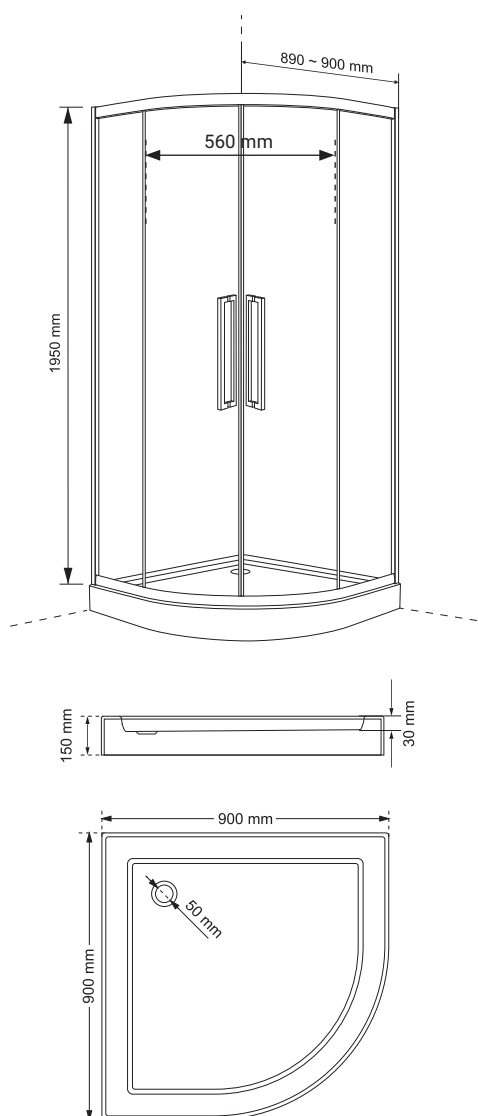

Kabina prysznicowa półokrągła XS 90 R55 BLACK

Specyfikacja

- grubość szyb - 8 mm z powłoką Nano Glass
- szkło hartowane, transparentne
- profile w kolorze czarny mat
- podwójne metalowe uchwyty
- podwójne rolki
- slim design
- 10 lat gwarancji

Wymiary

Nr produktu: 6902647