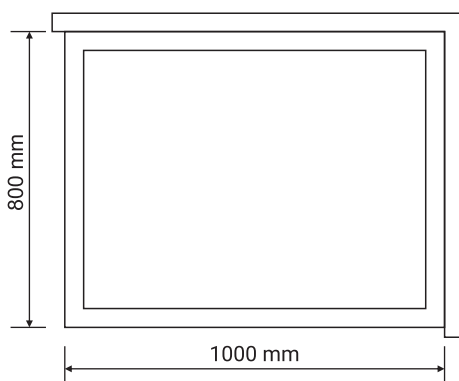

Pasuje do brodzika