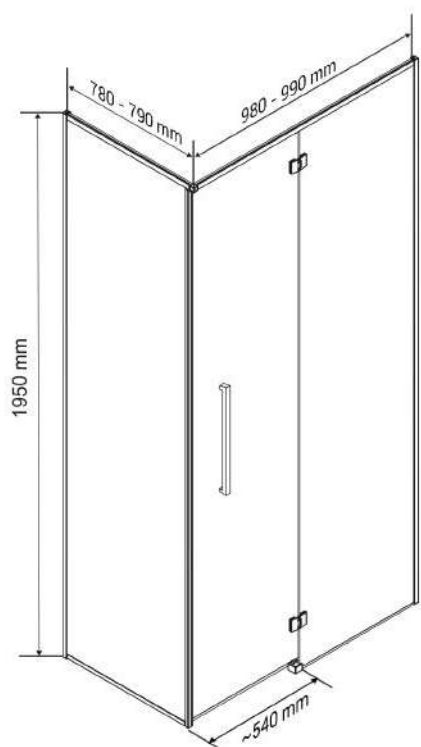

Kabina prysznicowa prostokątna LARGO CH 100 x 80 P

Specyfikacja

- grubość szyb - 6 mm z powłoką Nano Glass
- szkło hartowane, transparentne
- profile w kolorze chrom
- metalowy uchwyt
- metalowe zawiasy
- 10 lat gwarancji

Wymiary