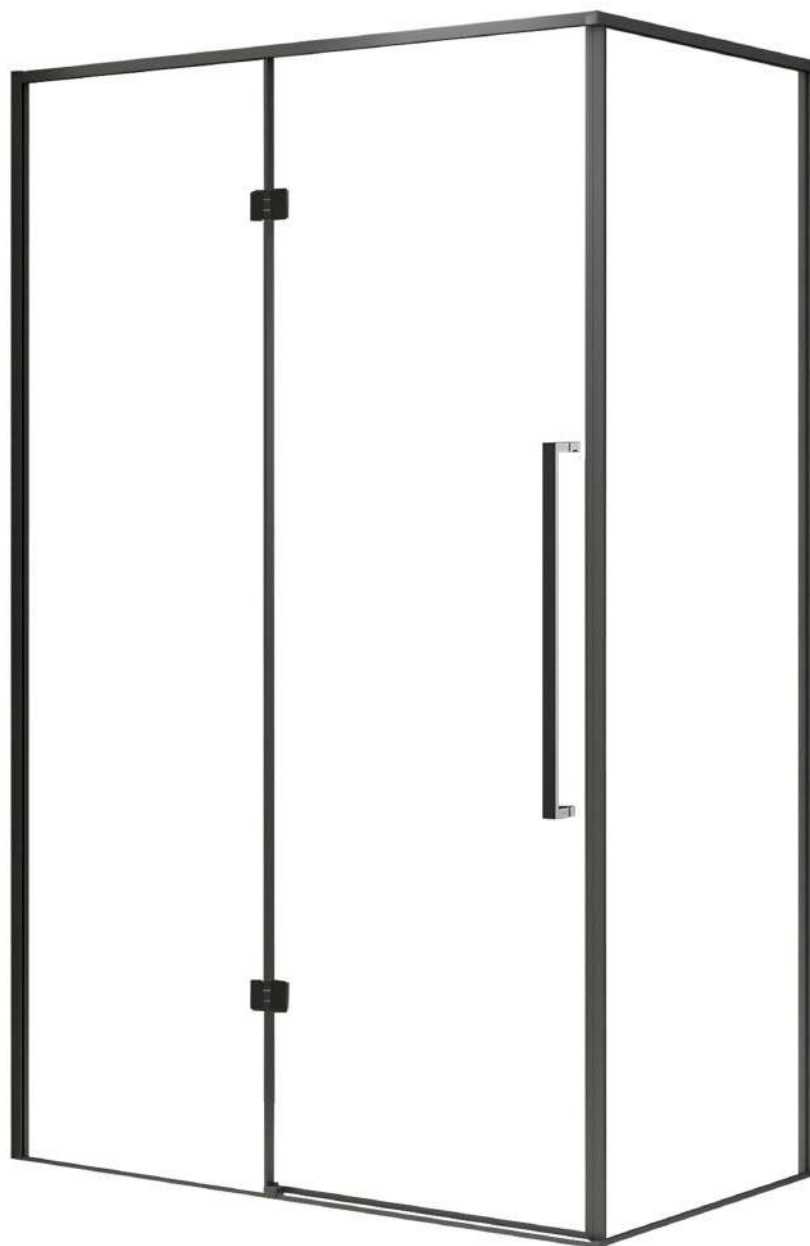

Pasuje do brodzika