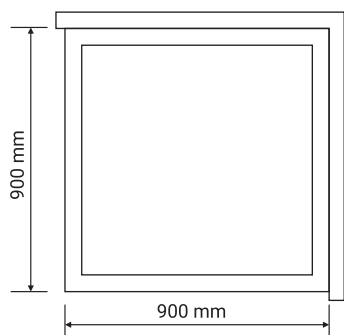

Pasuje do brodzika