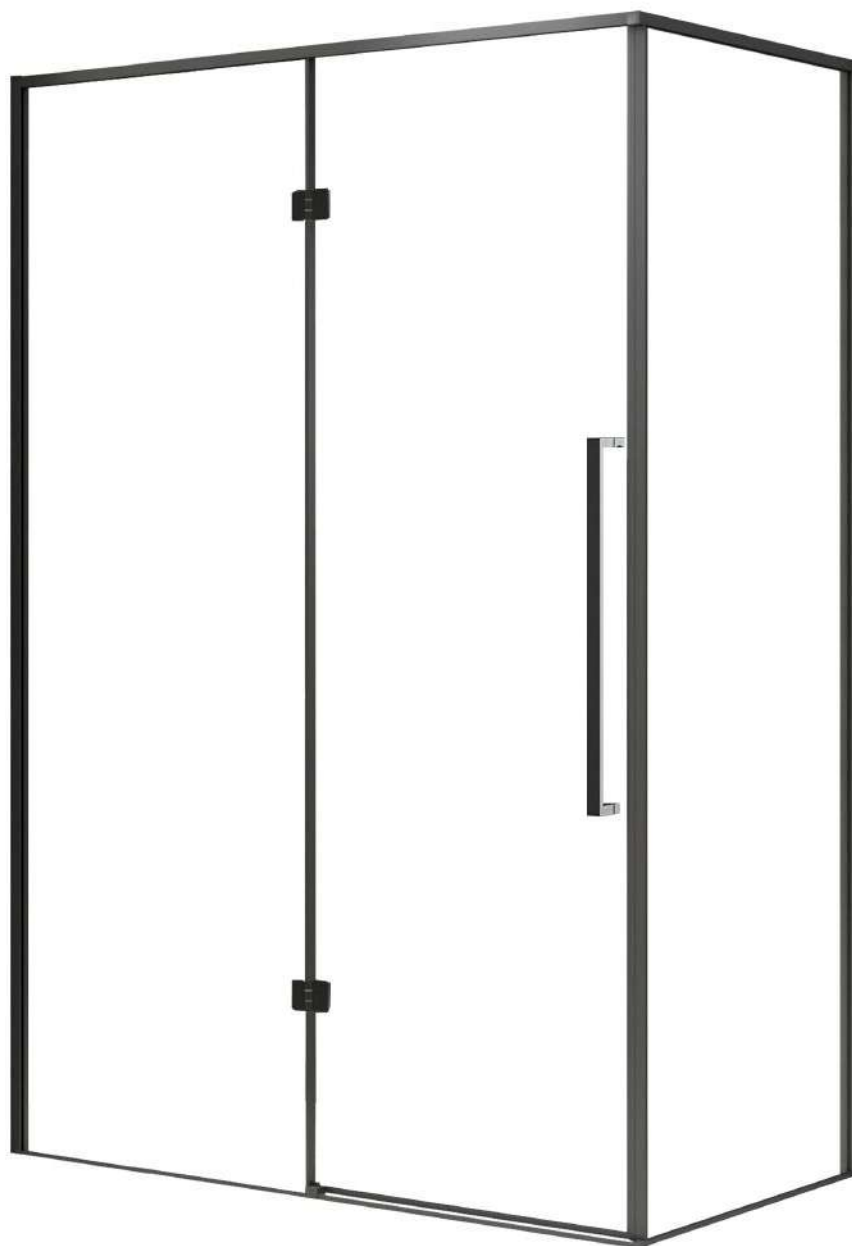

Pasuje do brodzika