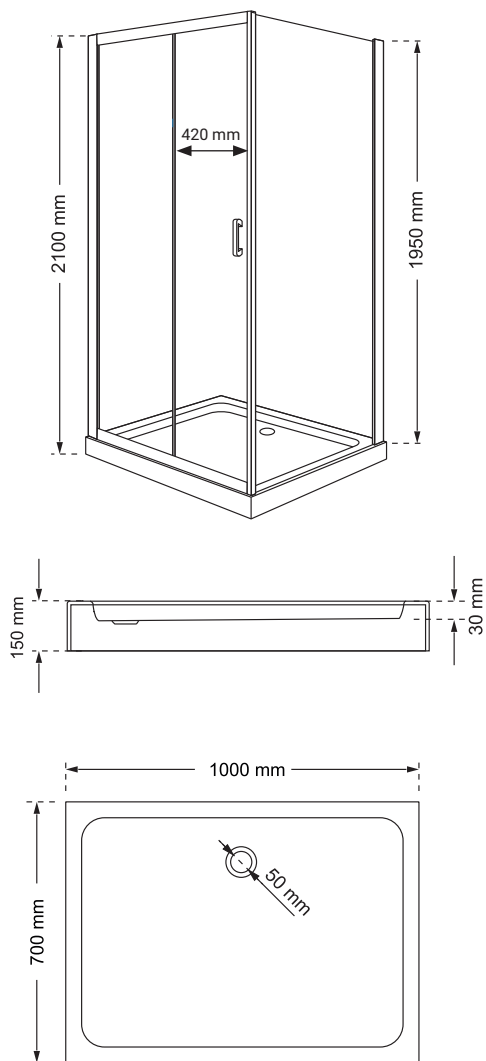

Wymiary

Nr produktu: 3313442

Kabina prysznicowa kwadratowa IDEAL KW 90

Specyfikacja

- wyprodukowano w Polsce
- montaż bez użycia silikonu / Silicone Free
- wysokość kabiny z brodzikiem 210 cm
- profile w kolorze chrom
- grubość szyb - 6 mm drzwiowe / 5 mm boczne
- szkło hartowane, przyciemniane
- polski, niski brodzik w zestawie
- metalowy uchwyt
- metalowe rolki, górne podwójne / dolne z wypinaczem
- stopery chromowane
- 10 lat gwarancji

Wymiary

Nr produktu: 3313459

Kabina prysznicowa prostokątna IDEAL 100x70

Specyfikacja

- wyprodukowano w Polsce
- montaż bez użycia silikonu / Silicone Free
- wysokość kabiny z brodzikiem 210 cm
- profile w kolorze chrom
- grubość szyb - 6 mm drzwicowe / 5 mm boczne
- szkło hartowane, przyciemniane
- polski, niski brodzik w zestawie
- metalowy uchwyt
- metalowe rolki, górne podwójne / dolne z wypinaczem stopery chromowane

Wymiary

Nr produktu: 3313467

Kabina prysznicowa prostokątna IDEAL 100x80

Specyfikacja

- wyprodukowano w Polsce
- montaż bez użycia silikonu / Silicone Free
- wysokość kabiny z brodzikiem 210 cm
- profile w kolorze chrom
- grubość szyb - 6 mm drzwiowe / 5 mm boczne
- szkło hartowane, przyciemniane
- polski, niski brodzik w zestawie
- metalowy uchwyt
- metalowe rolki, górne podwójne / dolne z wypinaczem
- stopery chromowane
- 10 lat gwarancji

Wymiary

Nr produktu: 3313475

Kabina prysznicowa prostokątna IDEAL 120x80

Specyfikacja

- wyprodukowano w Polsce
- montaż bez użycia silikonu / Silicone Free
- wysokość kabiny z brodzikiem 210 cm
- profile w kolorze chrom
- grubość szyb - 6 mm drzwicze / 5 mm boczne
- szkło hartowane, przyciemniane
- polski, niski brodzik w zestawie
- metalowy uchwyt
- metalowe rolki, górne podwójne / dolne z wypinaczem
- stopery chromowane
- 10 lat gwarancji