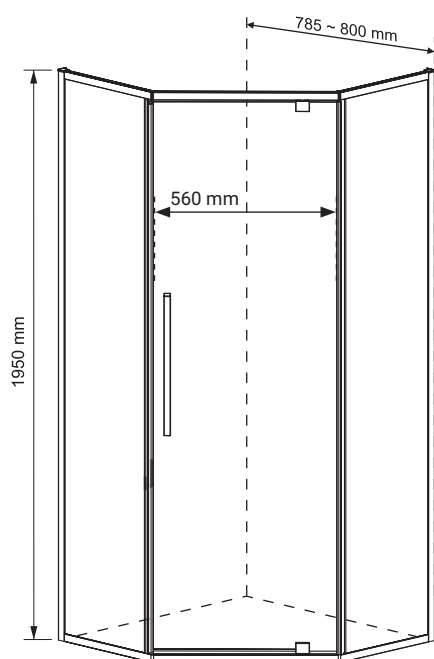

Kabina prysznicowa pięciokątna XS 5K 80 CHROM

Specyfikacja

- grubość szyb - 8 mm z powłoką Nano Glass
- szkło hartowane, transparentne
- profile w kolorze chrom
- podwójne metalowe uchwyty
- metalowe zawiasy
- slim design
- 10 lat gwarancji

Wymiary

Nr produktu: 6899538