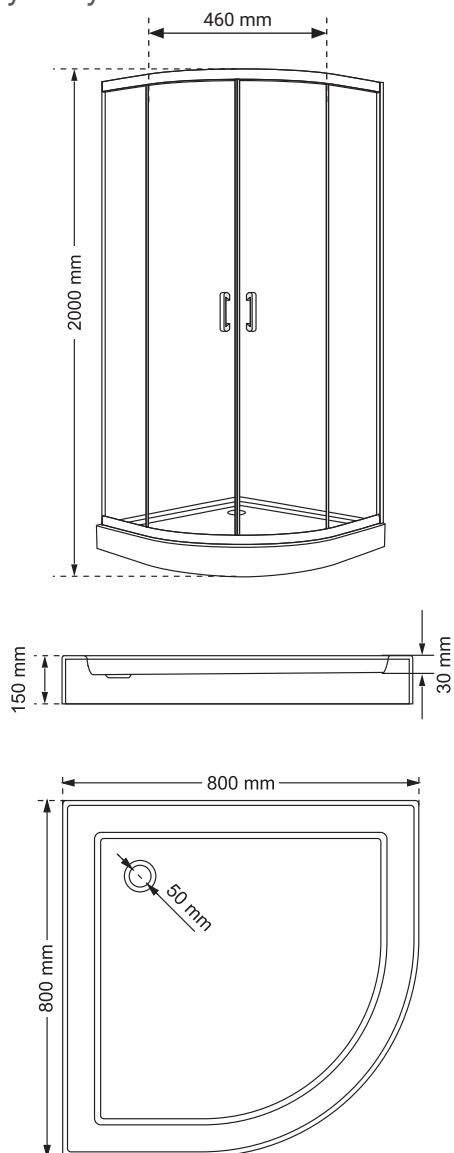

HOBBY

Kabina prysznicowa półokrągła HOBBY N 80

Specyfikacja

- wyprodukowano w Polsce
- wysokość kabiny z brodzikiem 200 cm
- profile w kolorze chrom
- grubość szyb 5 mm
- szkło hartowane, transparentne
- polski, niski brodzik w zestawie
- metalowy uchwyt
- chromowane rolki, górne podwójne / dolne z wypinaczem
- stopery chromowane
- 10 lat gwarancji

Wymiary

Nr produktu: 3313319

Kabina prysznicowa półokrągła HOBBY N 90

Specyfikacja

- wyprodukowano w Polsce
- wysokość kabiny z brodzikiem 200 cm
- profile w kolorze chrom
- grubość szyb 5 mm
- szkło hartowane, transparentne
- polski, niski brodzik w zestawie
- metalowy uchwyt
- chromowane rolki, górne podwójne / dolne z wypinaczem
- stopery chromowane
- 10 lat gwarancji

Wymiary

Nr produktu: 3313327

Kabina prysznicowa półokrągła HOBBY W 80

Specyfikacja

- wyprodukowano w Polsce
- wysokość kabiny z brodzikiem 195 cm
- profile w kolorze chrom
- grubość szyb 5 mm
- szkło hartowane, transparentne
- polski, wysoki brodzik w zestawie
- metalowy uchwyt
- chromowane rolki, górne podwójne / dolne z wypinaczem
- stopery chromowane
- 10 lat gwarancji