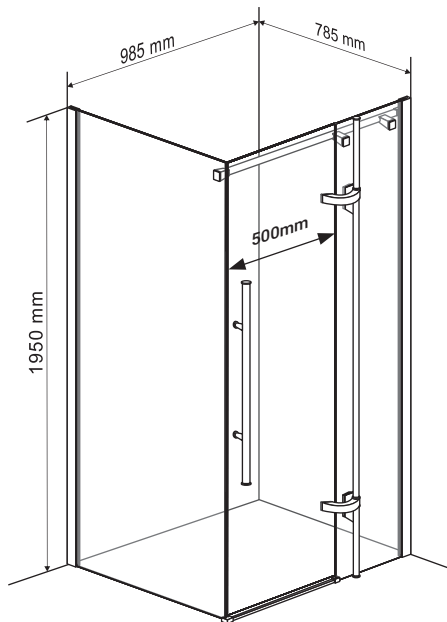

Kabina prysznicowa prostokątna FERRARA 100x80

Specyfikacja

- grubość szyb - 6 mm
- profile w kolorze chrom
- szkło hartowane, transparentne
- metalowy uchwyt
- masywne metalowe zawiasy
- 10 lat gwarancji

Wymiary