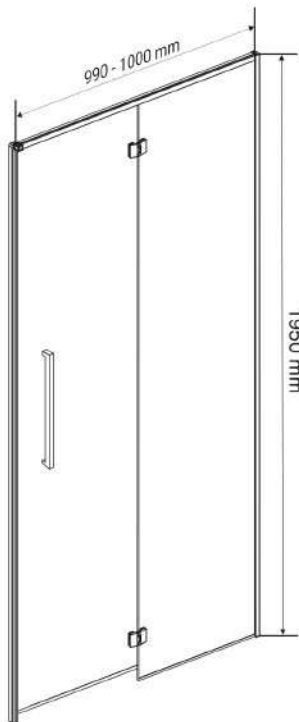

Drzwi prysznicowe LARGO 100 P

Specyfikacja

- grubość szyb - 6 mm z powłoką Nano Glass
- szkło hartowane, transparentne
- profile w kolorze czarny mat
- metalowy uchwyt
- metalowe zawiasy
- 10 lat gwarancji

Wymiary

Nr produktu: 6551709