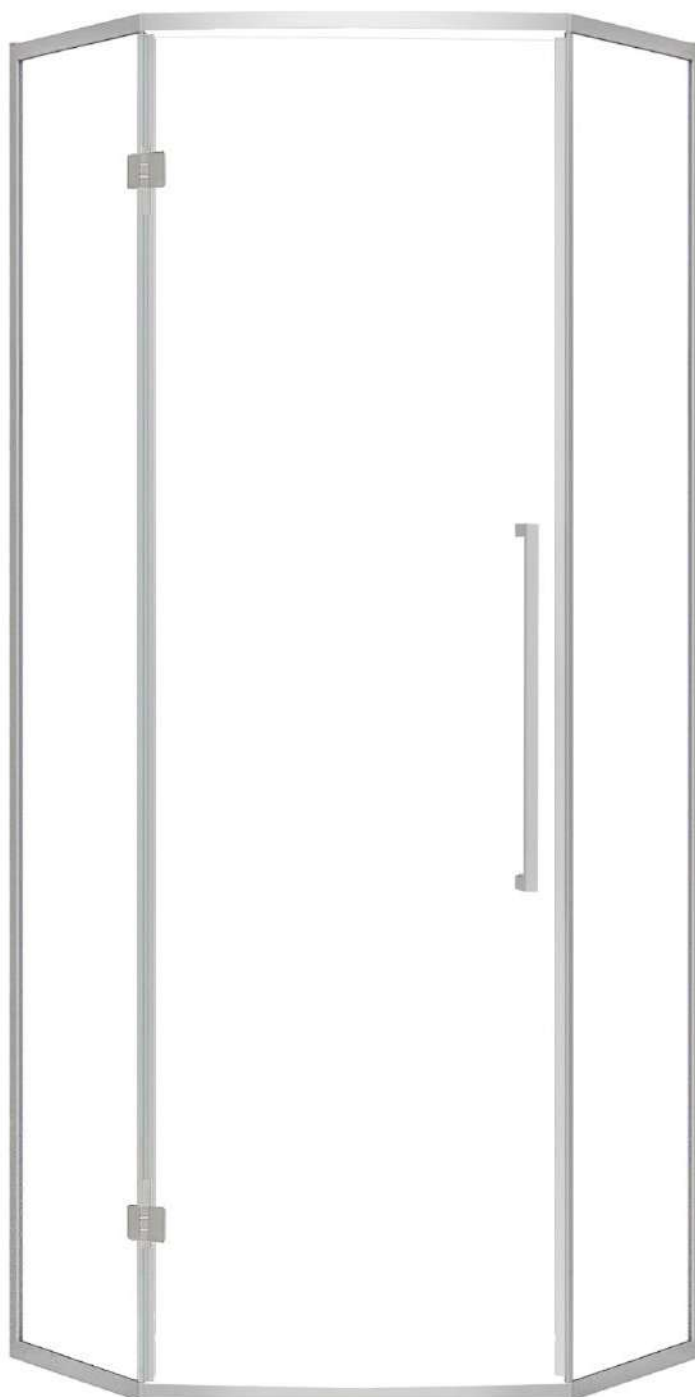

Kabina prysznicowa pięciokątna LARGO 5K 80

Specyfikacja

- grubość szyb - 6 mm z powłoką Nano Glass
- szkło hartowane, transparentne
- profile w kolorze chrom
- metalowy uchwyt
- metalowe zawiasy
- 10 lat gwarancji

Wymiary

Nr produktu: 6924773