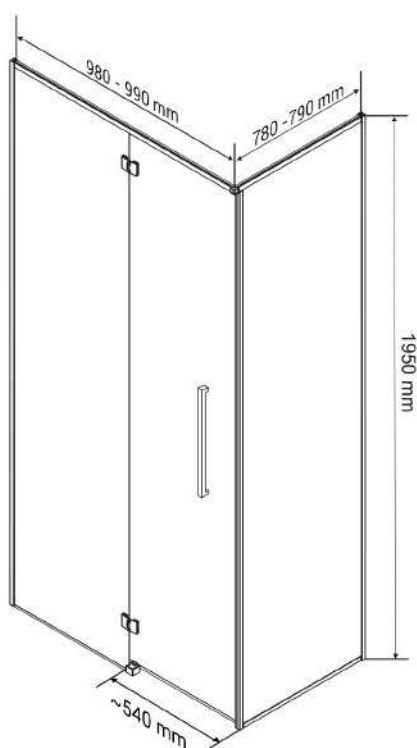

Kabina prysznicowa prostokątna LARGO 100 x 80 L

Specyfikacja

- grubość szyb - 6 mm z powłoką Nano Glass
- szkło hartowane, transparentne
- profile w kolorze czarny mat
- metalowy uchwyt
- metalowe zawiasy
- 10 lat gwarancji

Wymiary