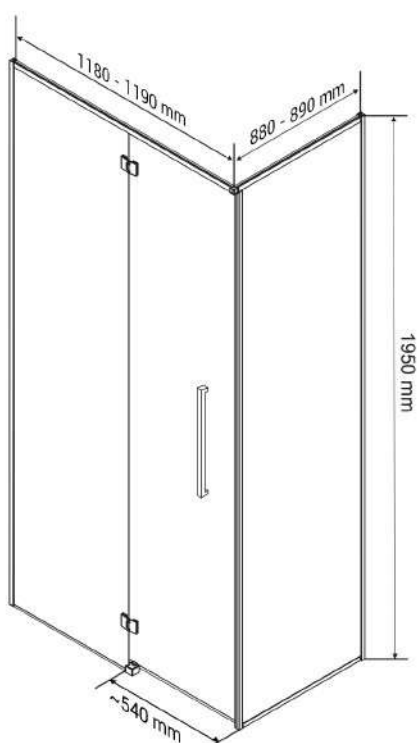

Kabina prysznicowa prostokątna LARGO 120 x 90 L

Specyfikacja

- grubość szyb - 6 mm z powłoką Nano Glass
- szkło hartowane, transparentne
- profile w kolorze czarny mat
- metalowy uchwyt
- metalowe zawiasy
- 10 lat gwarancji

Wymiary