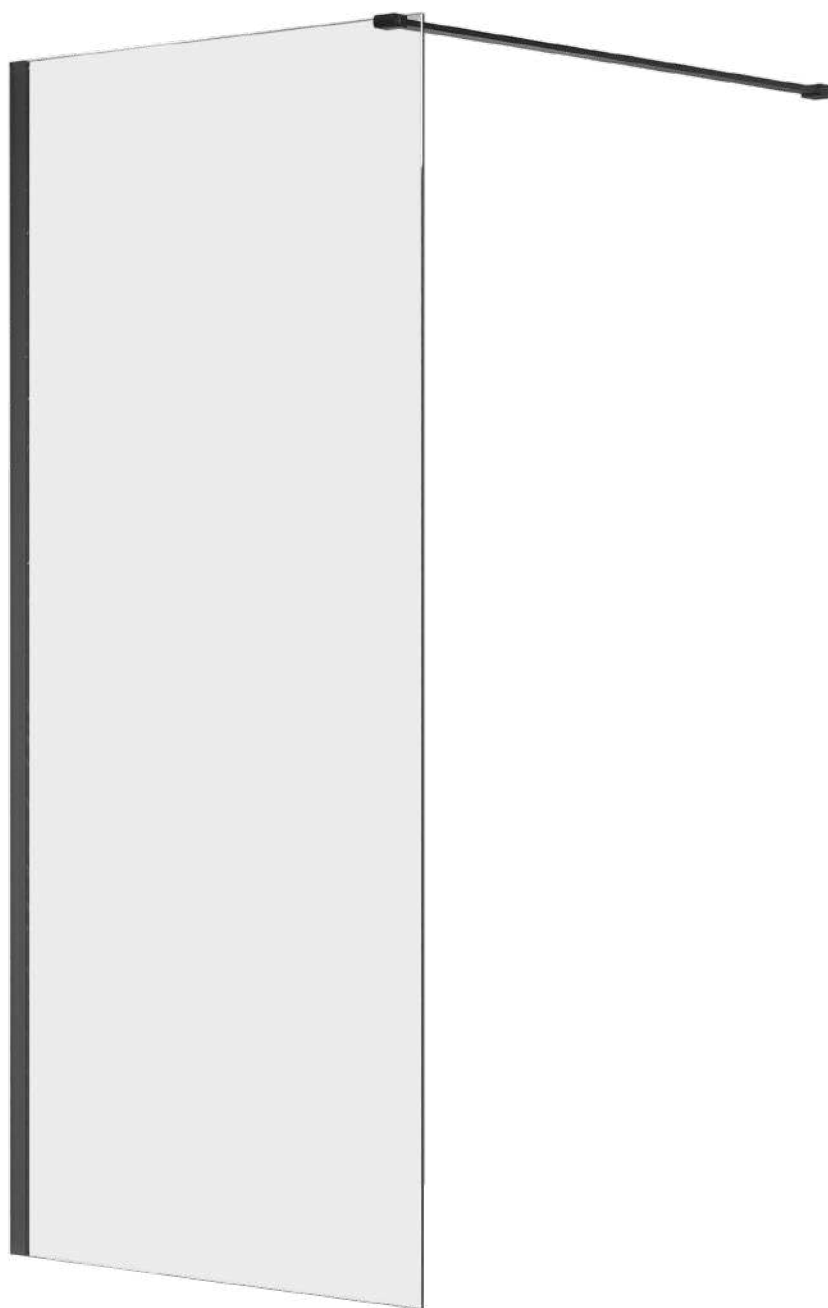

Kabina prysznicowa typu WALK-IN LARGO T90 BLACK

Specyfikacja

- grubość szyb - 6 mm z powłoką Nano Glass
- szkło hartowane, transparentne
- profile w kolorze czarny mat
- 10 lat gwarancji

Wymiary

Nr produktu: 6922413