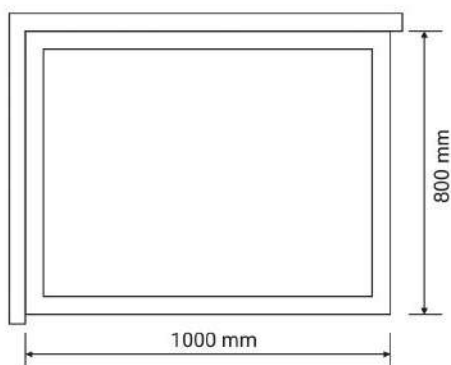

Pasuje do brodzika