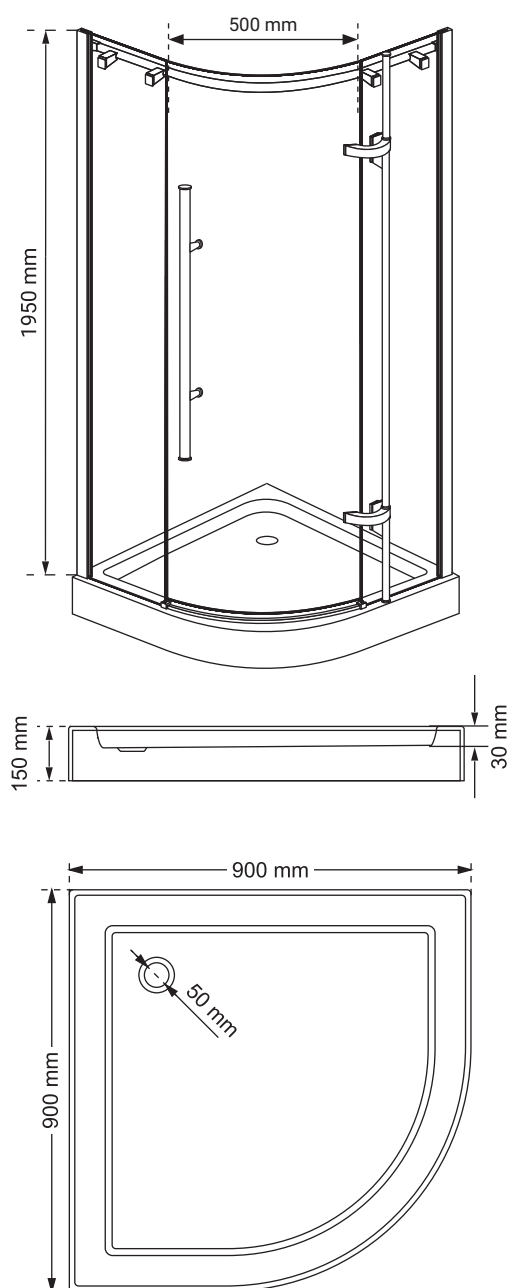

Kabina prysznicowa półokrągła FERRARA BLACK R55 90

Specyfikacja

- profile w kolorze chrom
- grubość szyb - 6 mm
- szkło hartowane, transparentne
- metalowy uchwyt
- masywne metalowe zawiasy
- 10 lat gwarancji

Wymiary

Nr produktu: 6919807