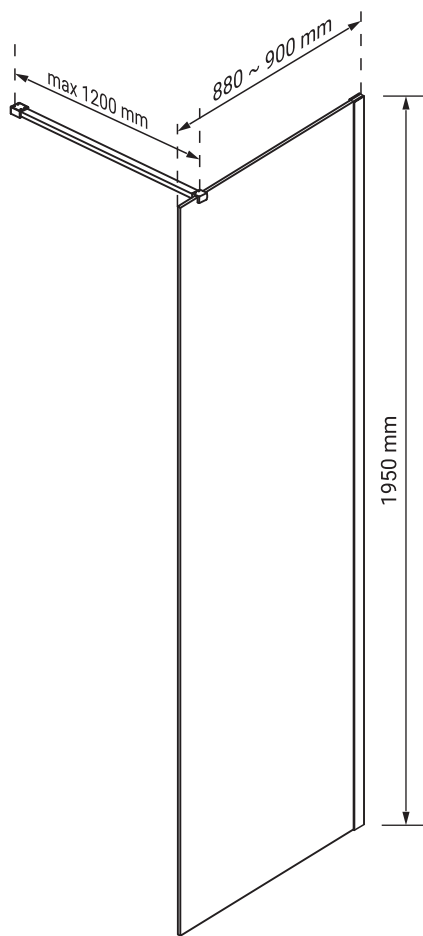

Kabina prysznicowa typu WALK-IN XS T90 CHROM

Specyfikacja

- grubość szyb - 8 mm z powłoką Nano Glass
- szkło hartowane, transparentne
- profile w kolorze chrom
- 10 lat gwarancji

Wymiary

Nr produktu: 6899470