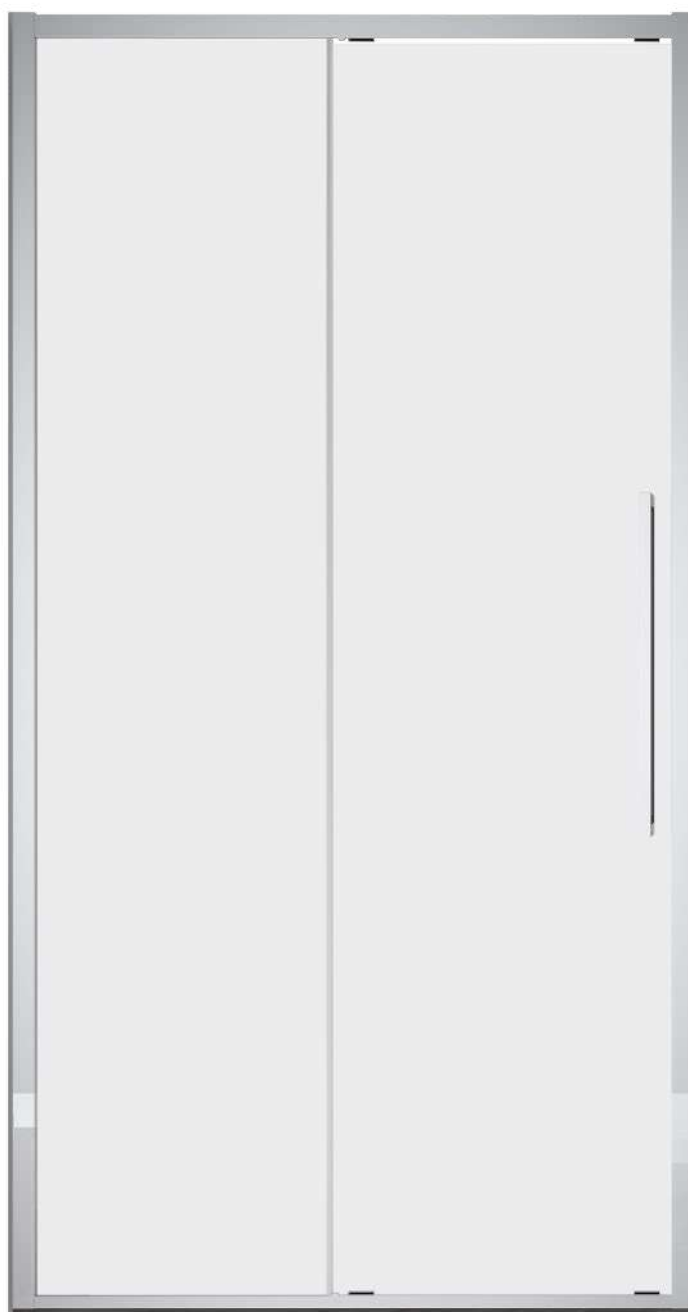

Drzwi prysznicowe XS D100 CHROM

Specyfikacja

- grubość szyb - 8 mm z powłoką Nano Glass
- szkło hartowane, transparentne
- profile w kolorze chrom
- metalowy uchwyt
- podwójne metalowe rolki
- slim design
- 10 lat gwarancji

Wymiary

Nr produktu: 6899579