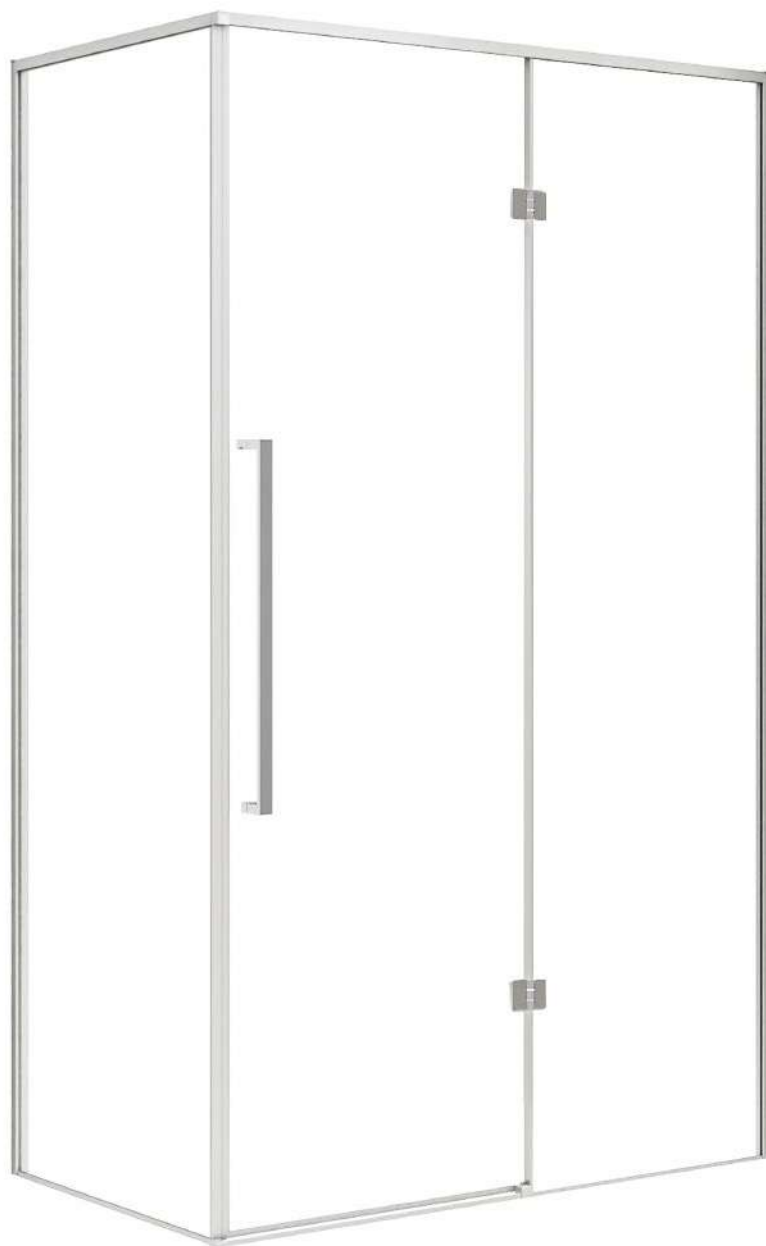

Pasuje do brodzika