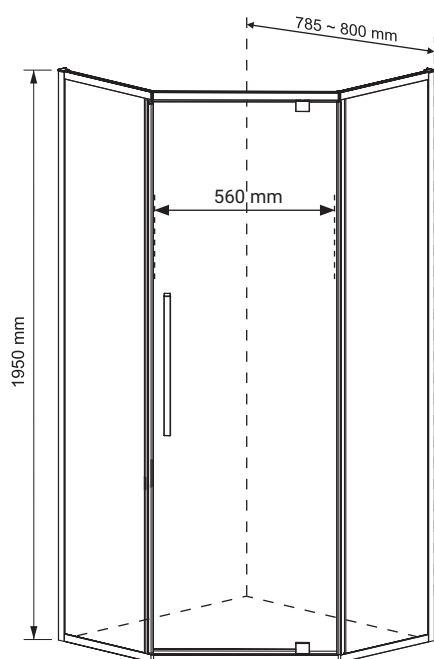

Kabina prysznicowa pięciokątna XS 5K 80 BLACK

Specyfikacja

- grubość szyb - 8 mm z powłoką Nano Glass
- szkło hartowane, transparentne
- profile w kolorze czarny mat
- podwójne metalowe uchwyty
- metalowe zawiasy
- slim design
- 10 lat gwarancji

Wymiary

Nr produktu: 6899629