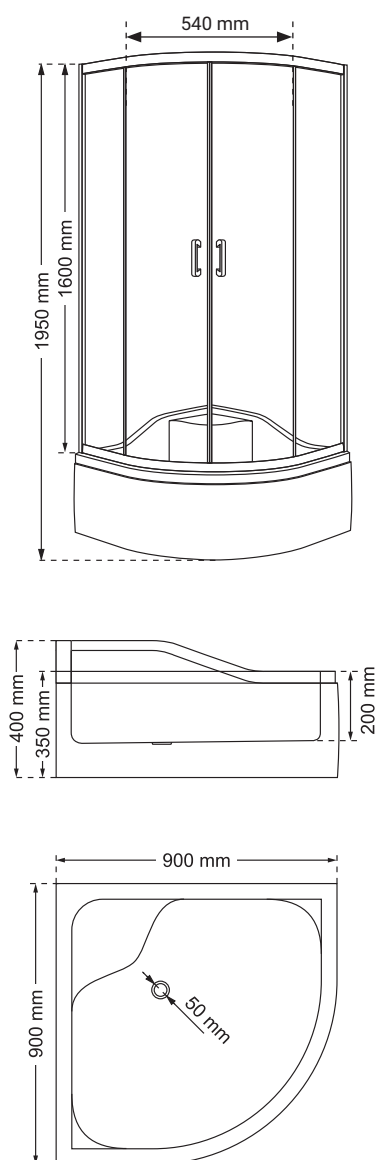

Wymiary

Nr produktu: 3313319

Kabina prysznicowa półokrągła HOBBY N 90

Specyfikacja

- wyprodukowano w Polsce
- wysokość kabiny z brodzikiem 200 cm
- profile w kolorze chrom
- grubość szyb 5 mm
- szkło hartowane, transparentne
- polski, niski brodzik w zestawie
- metalowy uchwyt
- chromowane rolki, górne podwójne / dolne z wypinaczem
- stopery chromowane
- 10 lat gwarancji

Wymiary

Nr produktu: 3313327

Kabina prysznicowa półokrągła HOBBY W 80

Specyfikacja

- wyprodukowano w Polsce
- wysokość kabiny z brodzikiem 195 cm
- profile w kolorze chrom
- grubość szyb 5 mm
- szkło hartowane, transparentne
- polski, wysoki brodzik w zestawie
- metalowy uchwyt
- chromowane rolki, górne podwójne / dolne z wypinaczem
- stopery chromowane
- 10 lat gwarancji

Wymiary

Nr produktu: 3313335

Kabina prysznicowa półokrągła HOBBY W 90

Specyfikacja

- wyprodukowano w Polsce
- wysokość kabiny z brodzikiem 195 cm
- profile w kolorze chrom
- grubość szyb 5 mm
- szkło hartowane, transparentne
- polski, wysoki brodzik w zestawie
- metalowy uchwyt
- chromowane rolki, górne podwójne / dolne z wypinaczem
- stopery chromowane
- 10 lat gwarancji

Wymiary

Nr produktu: 3313343

Kabina prysznicowa kwadratowa HOBBY KW 80

Specyfikacja

- wyprodukowano w Polsce
- wysokość kabiny z brodzikiem 200 cm
- profile w kolorze chrom
- grubość szyb 5 mm
- szkło hartowane, transparentne
- polski, niski brodzik w zestawie
- metalowy uchwyt
- chromowane rolki, górne podwójne / dolne z wypinaczem
- stopery chromowane
- 10 lat gwarancji