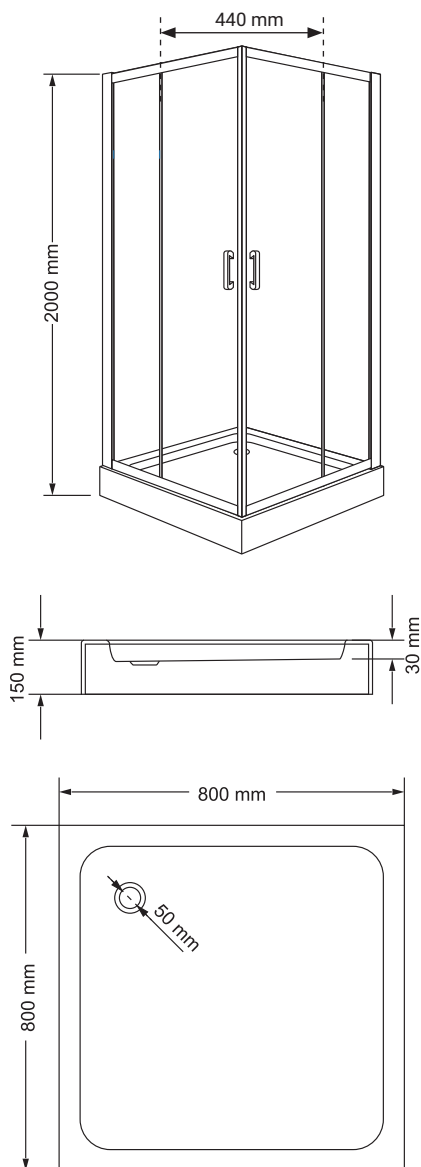

Wymiary

Nr produktu: 6825269

Kabina prysznicowa półokrągła HOBBY BLACK W 80

Specyfikacja

- wyprodukowano w Polsce
- wysokość kabiny z brodzikiem 195 cm
- profile w kolorze czarny mat
- grubość szyb 5 mm
- szkło hartowane, transparentne
- polski, wysoki brodzik w zestawie
- metalowy uchwyt
- czarne rolki, górne podwójne / dolne z wypinaczem
- stopery w kolorze czarny mat
- 10 lat gwarancji

Wymiary

Nr produktu: 6825277

Kabina prysznicowa półokrągła HOBBY BLACK W 90

Specyfikacja

- wyprodukowano w Polsce
- wysokość kabiny z brodzikiem 195 cm
- profile w kolorze czarny mat
- grubość szyb 5 mm
- szkło hartowane, transparentne
- polski, wysoki brodzik w zestawie
- metalowy uchwyt
- czarne rolki, górne podwójne / dolne z wypinaczem
- stopery w kolorze czarny mat
- 10 lat gwarancji

Wymiary

Nr produktu: 6825285

Kabina prysznicowa kwadratowa HOBBY BLACK KW 80

Specyfikacja

- wyprodukowano w Polsce
- wysokość kabiny z brodzikiem 200 cm
- profile w kolorze czarny mat
- grubość szyb 5 mm
- szkło hartowane, transparentne
- polski, niski brodzik w zestawie
- metalowy uchwyt
- czarne rolki, górne podwójne / dolne z wypinaczem
- stopery w kolorze czarny mat
- 10 lat gwarancji

Wymiary

Nr produktu: 6825293

Kabina prysznicowa kwadratowa HOBBY BLACK KW 90

Specyfikacja

- wyprodukowano w Polsce
- wysokość kabiny z brodzikiem 200 cm
- profile w kolorze czarny mat
- grubość szyb 5 mm
- szkło hartowane, transparentne
- polski, niski brodzik w zestawie
- metalowy uchwyt
- czarne rolki, górne podwójne / dolne z wypinaczem
- stopery w kolorze czarny mat
- 10 lat gwarancji