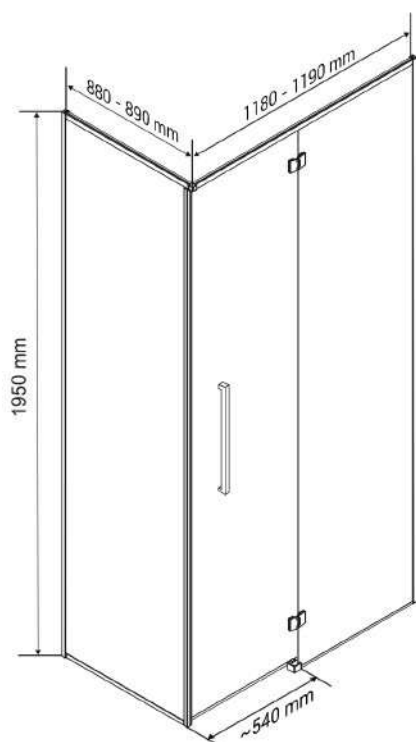

Kabina prysznicowa prostokątna LARGO 120 x 90 P

Specyfikacja

- grubość szyby - 6 mm z powłoką Nano Glass
- szkło hartowane, transparentne
- profile w kolorze czarny mat
- metalowy uchwyt
- metalowe zawiasy
- 10 lat gwarancji

Wymiary