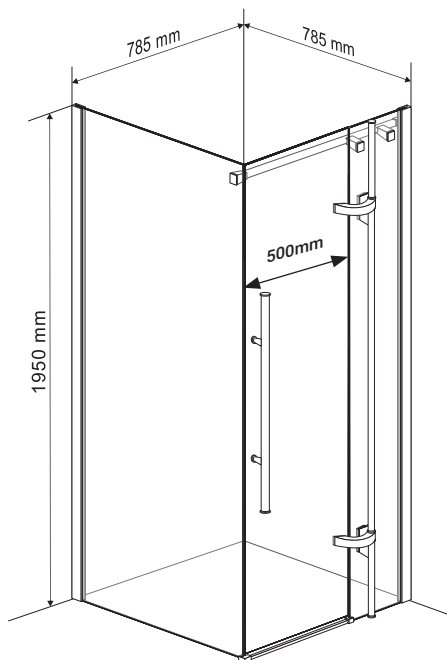

Kabina prysznicowa kwadratowa FERRARA 80

Specyfikacja

- profile w kolorze chrom
- grubość szyb - 6 mm
- szkło hartowane, transparentne
- metalowy uchwyt
- masywne metalowe zawiasy
- 10 lat gwarancji

Wymiary