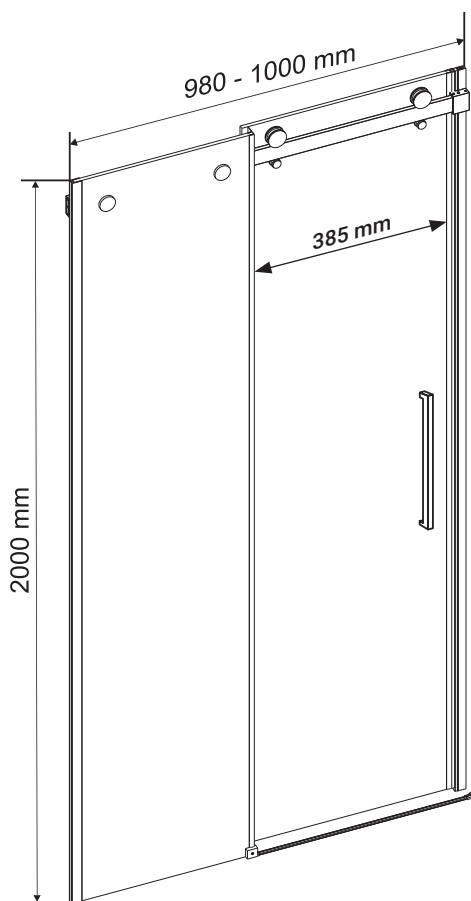

Drzwi prysznicowe ALEXA DRZWI 100

Specyfikacja

- grubość szyb - 8 mm z powłoką Nano Glass
- szkło hartowane, transparentne
- profile w kolorze chrom
- metalowy uchwyt
- masywne metalowe rolki
- stopery w kolorze chrom
- 10 lat gwarancji

Wymiary

Nr produktu: 6593941