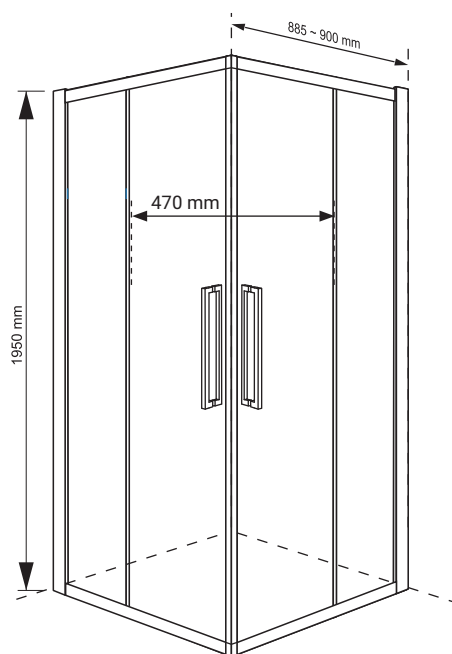

Kabina prysznicowa kwadratowa XS KW 90 CHROM

Specyfikacja

- grubość szyb - 8 mm z powłoką Nano Glass
- szkło hartowane, transparentne
- profile w kolorze chrom
- podwójne metalowe uchwyty
- podwójne rolki
- slim design
- 10 lat gwarancji

Wymiary