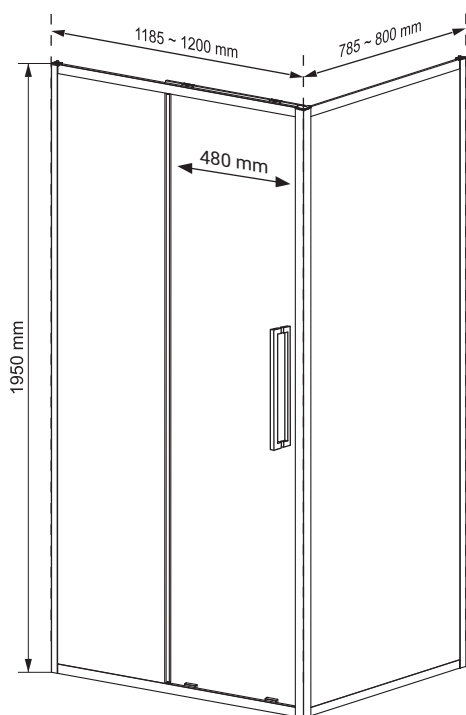

Kabina prysznicowa prostokątna XS 120x80 CHROM

Specyfikacja

- grubość szyb - 8 mm z powłoką Nano Glass
- szkło hartowane, transparentne
- profile w kolorze chrom
- podwójne metalowe uchwyty
- podwójne rolki
- slim design
- 10 lat gwarancji

Wymiary