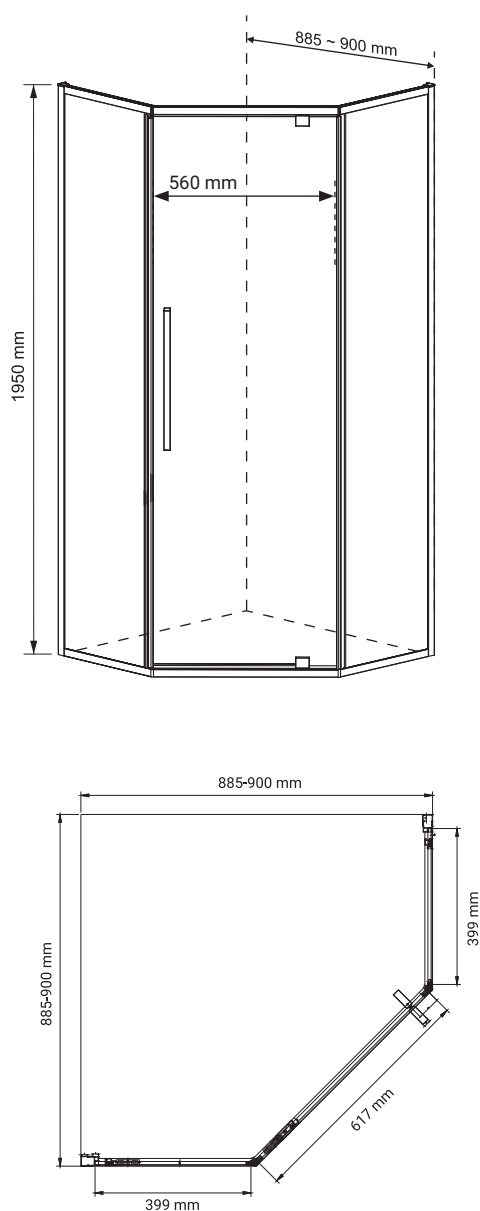

Kabina prysznicowa pięciokątna XS 5K 90 CHROM

Specyfikacja

- grubość szyb - 8 mm z powłoką Nano Glass
- szkło hartowane, transparentne
- profile w kolorze chrom
- podwójne metalowe uchwyty
- metalowe zawiasy
- slim design
- 10 lat gwarancji

Wymiary

Nr produktu: 6899637