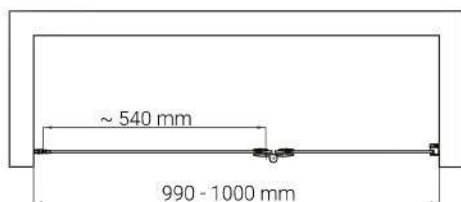

Drzwi prysznicowe LARGO 100 P

Specyfikacja

- grubość szyb - 6 mm z powłoką Nano Glass
- szkło hartowane, transparentne
- profile w kolorze czarny mat
- metalowy uchwyt
- metalowe zawiasy
- 10 lat gwarancji

Wymiary

Nr produktu: 6551709