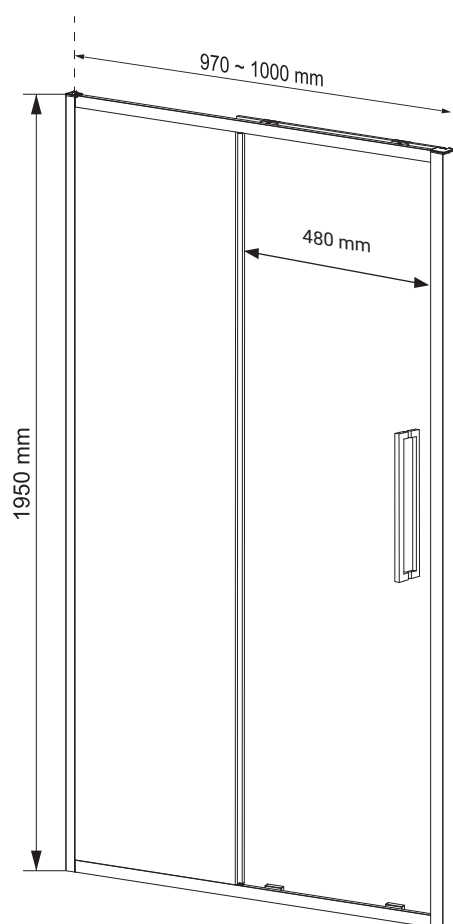

Drzwi prysznicowe XS D100 BLACK

Specyfikacja

- grubość szyb - 8 mm z powłoką Nano Glass
- szkło hartowane, transparentne
- profile w kolorze czarny mat
- podwójne metalowe uchwyty
- podwójne rolki
- slim design
- 10 lat gwarancji

Wymiary

Nr produktu: 6899587