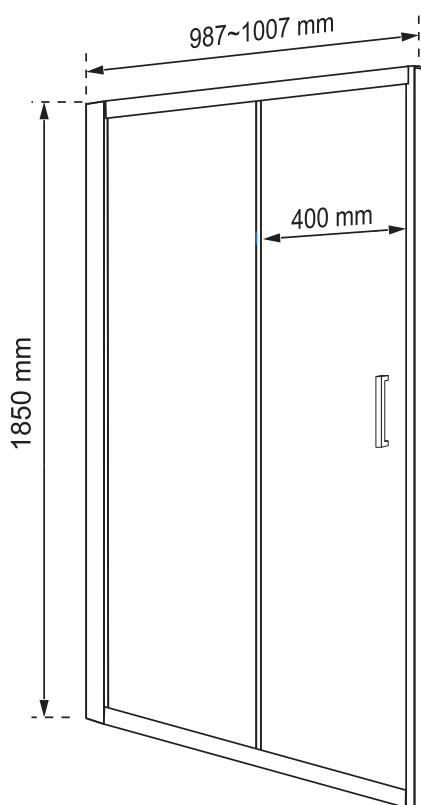

Wymiary

Nr produktu: 3313392

Drzwi prysznicowe HOBBY D100

Specyfikacja

- wysokość kabiny 185 cm
- profile w kolorze chrom
- grubość szyb 5 mm
- szkło hartowane, transparentne
- metalowy uchwyt
- chromowane rolki, górne podwójne / dolne z wypinaczem
- stopery chromowane
- 10 lat gwarancji

Wymiary

Nr produktu: 6825152

Drzwi prysznicowe HOBBY D120

Specyfikacja

- wysokość 195 cm
- profile w kolorze chrom
- grubość szyb - 6 mm drzewiowe
- szkło hartowane, transparentne
- metalowy uchwyt
- metalowe rolki, górne podwójne / dolne z wypinaczem
- stopery chromowane
- 10 lat gwarancji

Wymiary

Nr produktu: 6825178

Drzwi prysznicowe HOBBY D140

Specyfikacja

- wysokość 195 cm
- profile w kolorze chrom
- grubość szyb - 6 mm drzwiowe
- szkło hartowane, transparentne
- metalowy uchwyt
- metalowe rolki, górne podwójne / dolne z wypinaczem
- stopery chromowane
- 10 lat gwarancji