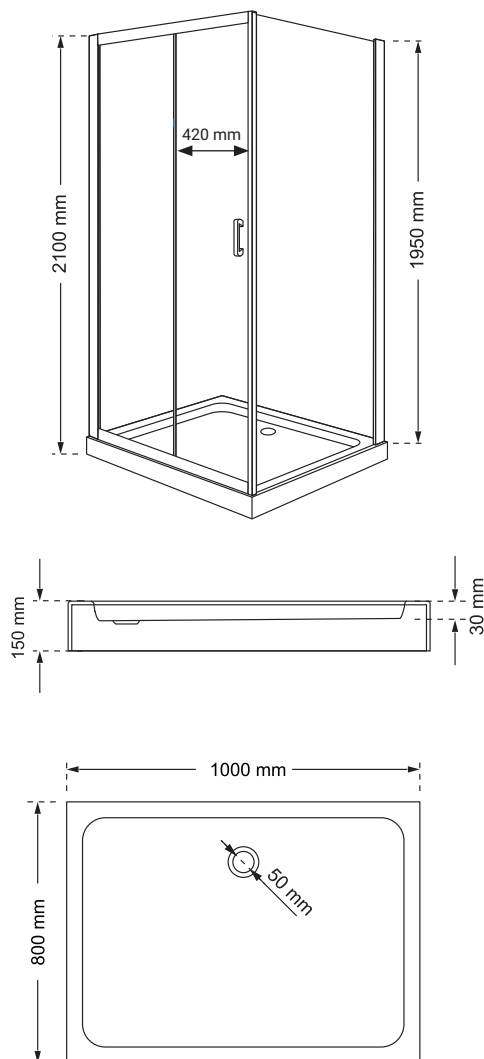

Wymiary

Nr produktu: 3313459

Kabina prysznicowa prostokątna IDEAL 100x70

Specyfikacja

- wyprodukowano w Polsce
- montaż bez użycia silikonu / Silicone Free
- wysokość kabiny z brodzikiem 210 cm
- profile w kolorze chrom
- grubość szyb - 6 mm drzwicowe / 5 mm boczne
- szkło hartowane, przyciemniane
- polski, niski brodzik w zestawie
- metalowy uchwyt
- metalowe rolki, górne podwójne / dolne z wypinaczem stopery chromowane

Wymiary

Nr produktu: 3313467

Kabina prysznicowa prostokątna IDEAL 100x80

Specyfikacja

- wyprodukowano w Polsce
- montaż bez użycia silikonu / Silicone Free
- wysokość kabiny z brodzikiem 210 cm
- profile w kolorze chrom
- grubość szyb - 6 mm drzwiowe / 5 mm boczne
- szkło hartowane, przyciemniane
- polski, niski brodzik w zestawie
- metalowy uchwyt
- metalowe rolki, górne podwójne / dolne z wypinaczem
- stopery chromowane
- 10 lat gwarancji

Wymiary

Nr produktu: 3313475

Kabina prysznicowa prostokątna IDEAL 120x80

Specyfikacja

- wyprodukowano w Polsce
- montaż bez użycia silikonu / Silicone Free
- wysokość kabiny z brodzikiem 210 cm
- profile w kolorze chrom
- grubość szyb - 6 mm drzwicze / 5 mm boczne
- szkło hartowane, przyciemniane
- polski, niski brodzik w zestawie
- metalowy uchwyt
- metalowe rolki, górne podwójne / dolne z wypinaczem
- stopery chromowane
- 10 lat gwarancji