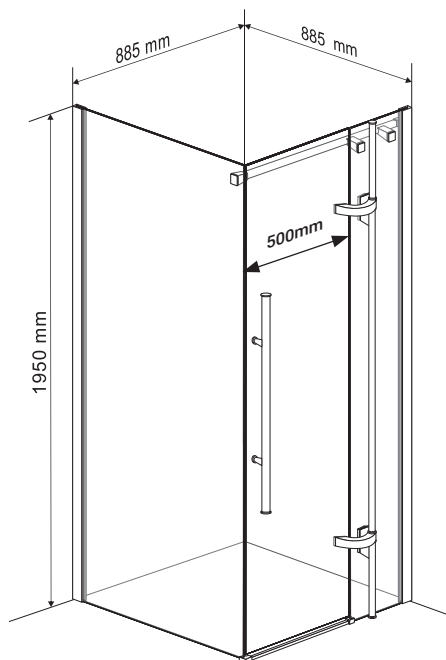

Kabina prysznicowa kwadratowa FERRARA DARK 90

Specyfikacja

- grubość szyb - 6 mm
- profile w kolorze chrom
- szkło hartowane, przyciemniane
- metalowy uchwyt
- masywne metalowe zawiasy
- 10 lat gwarancji

Wymiary