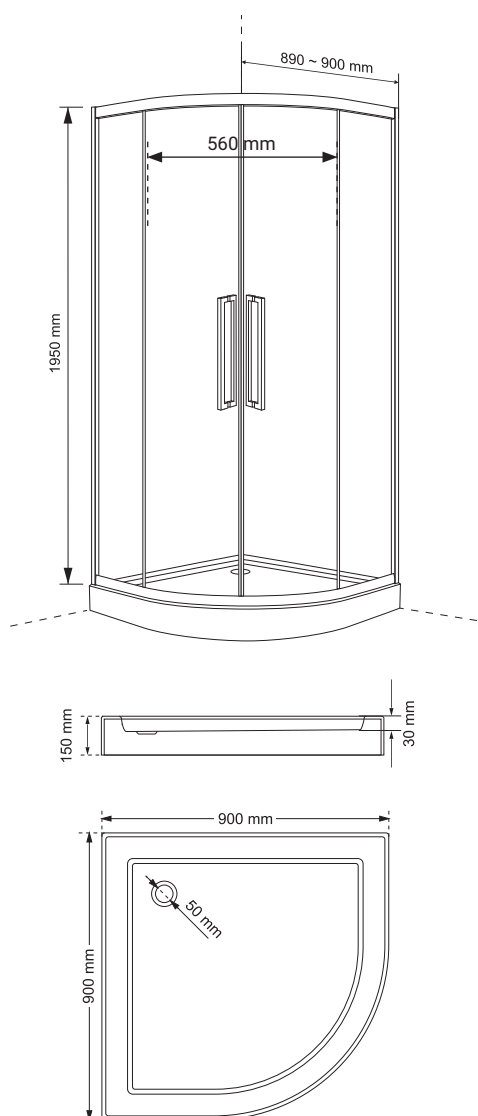

Kabina prysznicowa półokrągła XS 90 R55 CHROM

Specyfikacja

- grubość szyb - 8 mm z powłoką Nano Glass
- szkło hartowane, transparentne
- profile w kolorze chrom
- podwójne metalowe uchwyty
- podwójne rolki
- slim design
- 10 lat gwarancji

Wymiary

Nr produktu: 6902639