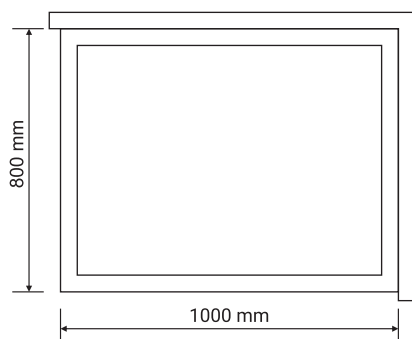

Pasuje do brodzika