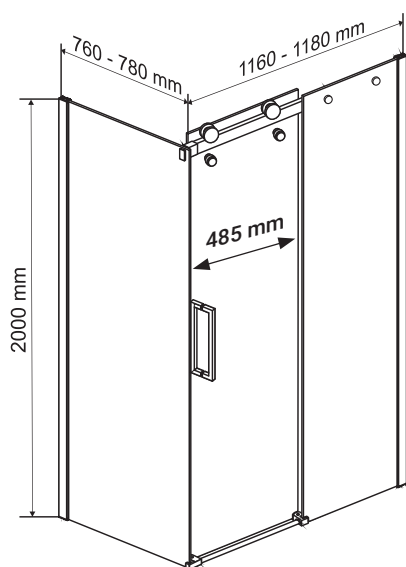

Kabina prysznicowa prostokątna ALEXA BLACK 80x120

Specyfikacja

- grubość szyb - 8 mm z powłoką Nano Glass
- szkło hartowane, transparentne
- profile w kolorze chrom
- metalowy uchwyt
- masywne metalowe rolki
- stopery w kolorze czarny mat
- 10 lat gwarancji

Wymiary