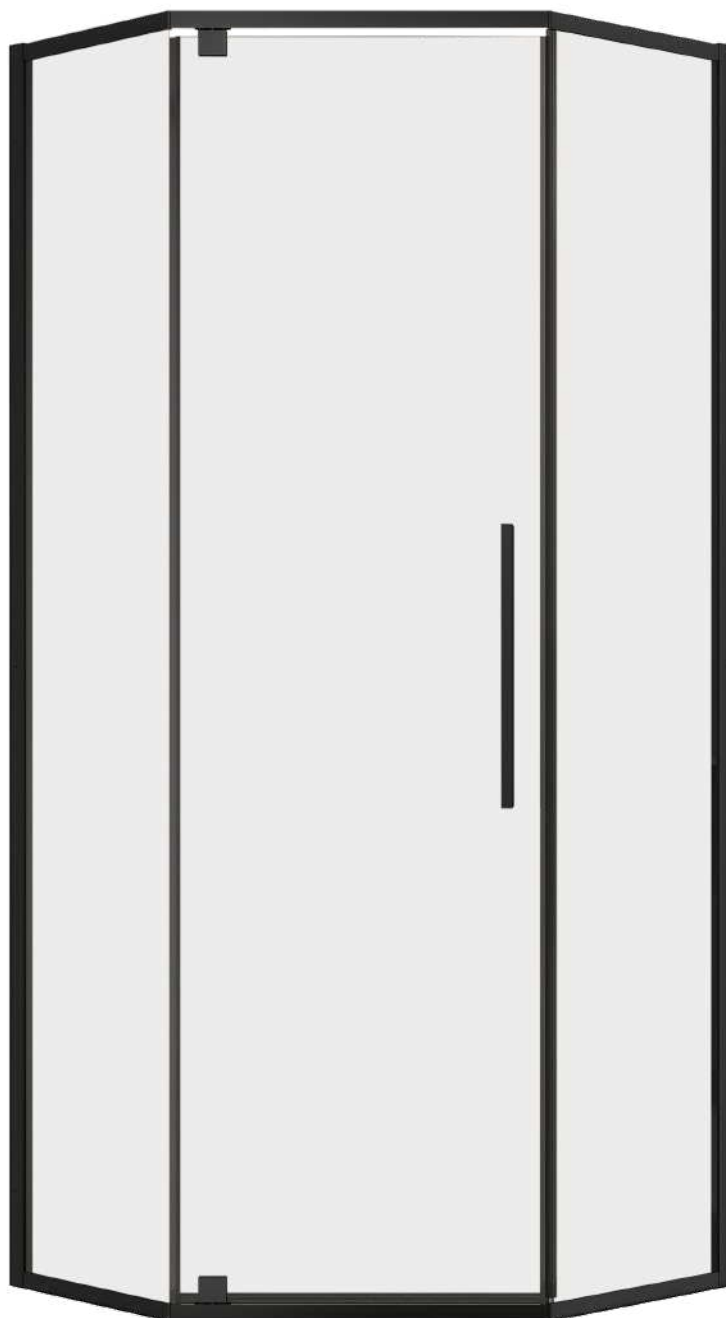

Kabina prysznicowa pięciokątna XS 5K 80 BLACK

Specyfikacja

- grubość szyb - 8 mm z powłoką Nano Glass
- szkło hartowane, transparentne
- profile w kolorze czarny mat
- podwójne metalowe uchwyty
- metalowe zawiasy
- slim design
- 10 lat gwarancji

Wymiary

Nr produktu: 6899629