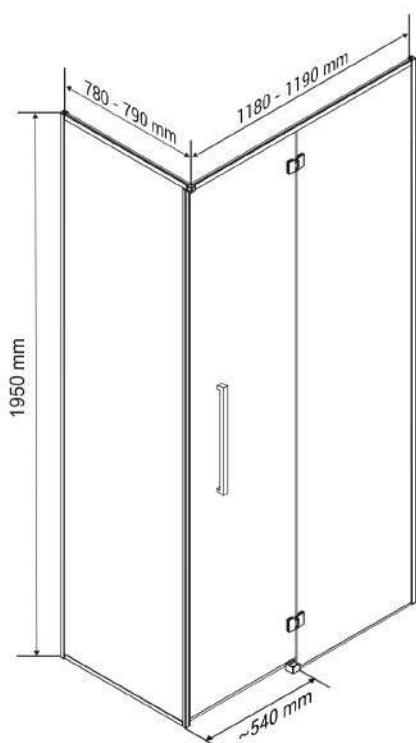

Kabina prysznicowa prostokątna LARGO 120 x 80 P

Specyfikacja

- grubość szyb - 6 mm z powłoką Nano Glass
- szkło hartowane, transparentne
- profile w kolorze czarny mat
- metalowy uchwyt
- metalowe zawiasy
- 10 lat gwarancji

Wymiary