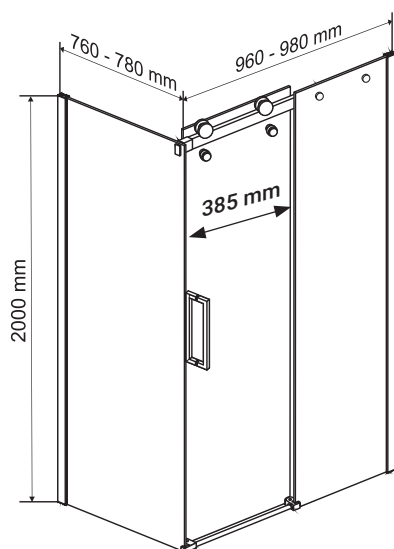

Kabina prysznicowa prostokątna ALEXA GOLD 80x100

Specyfikacja

- grubość szyb - 8 mm z powłoką Nano Glass
- szkło hartowane, transparentne
- profile w kolorze złotym
- metalowy uchwyt
- masywne metalowe rolki
- stopery w kolorze złotym
- 10 lat gwarancji

Wymiary