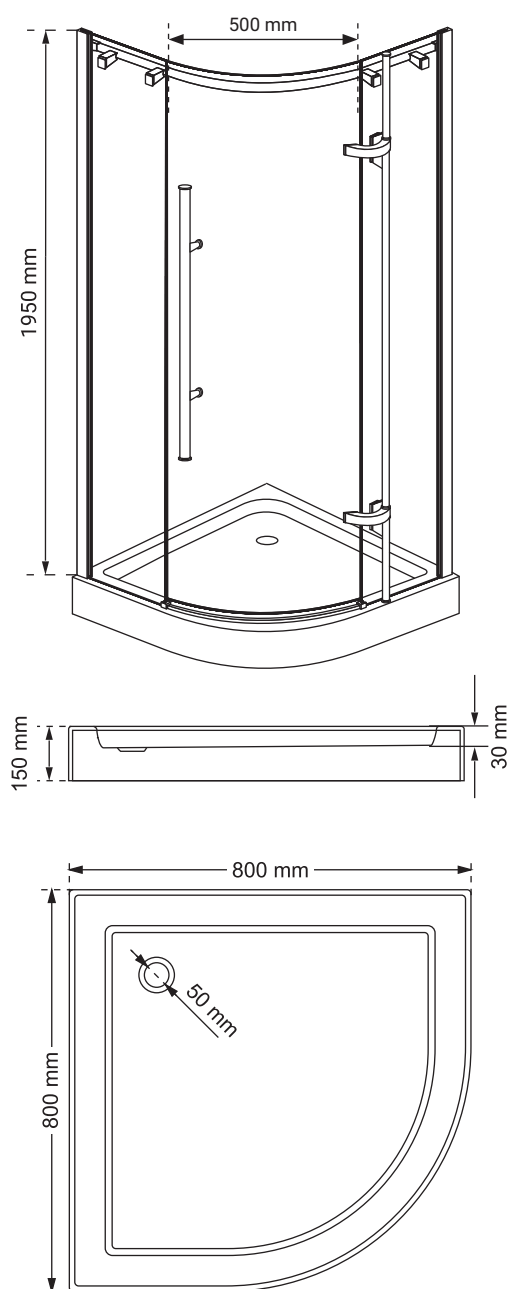

Kabina prysznicowa półokrągła FERRARA R55 80

Specyfikacja

- profile w kolorze chrom
- grubość szyb - 6 mm
- szkło hartowane, transparentne
- metalowy uchwyt
- masywne metalowe zawiasy
- 10 lat gwarancji

Wymiary

Nr produktu: 6919815