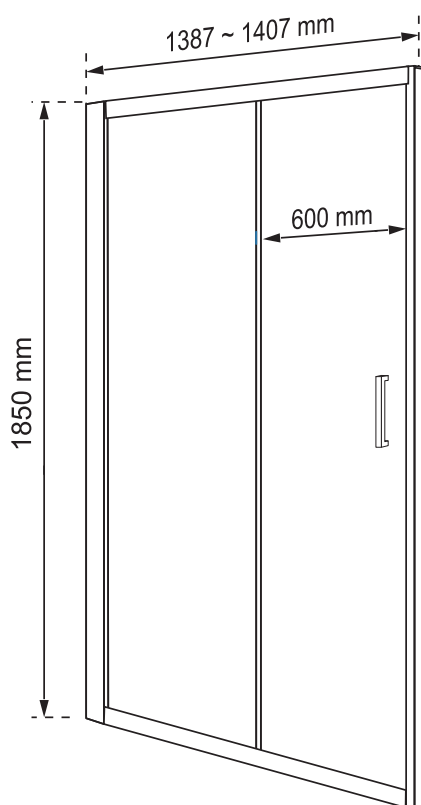

Drzwi prysznicowe HOBBY D140

Specyfikacja

- wysokość 195 cm
- profile w kolorze chrom
- grubość szyb - 6 mm drzwiowe
- szkło hartowane, transparentne
- metalowy uchwyt
- metalowe rolki, górne podwójne / dolne z wypinaczem
- stopery chromowane
- 10 lat gwarancji

Wymiary

Nr produktu: 6825194