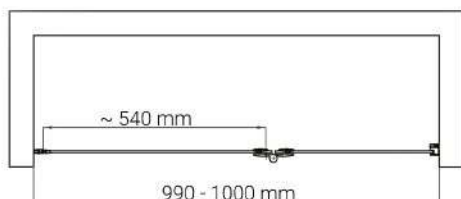

Drzwi prysznicowe LARGO CHROM 100 P

Specyfikacja

- grubość szyb - 6 mm z powłoką Nano Glass
- szkło hartowane, transparentne
- profile w kolorze chrom
- metalowy uchwyt
- metalowe zawiasy
- 10 lat gwarancji

Wymiary

Nr produktu: 6593925