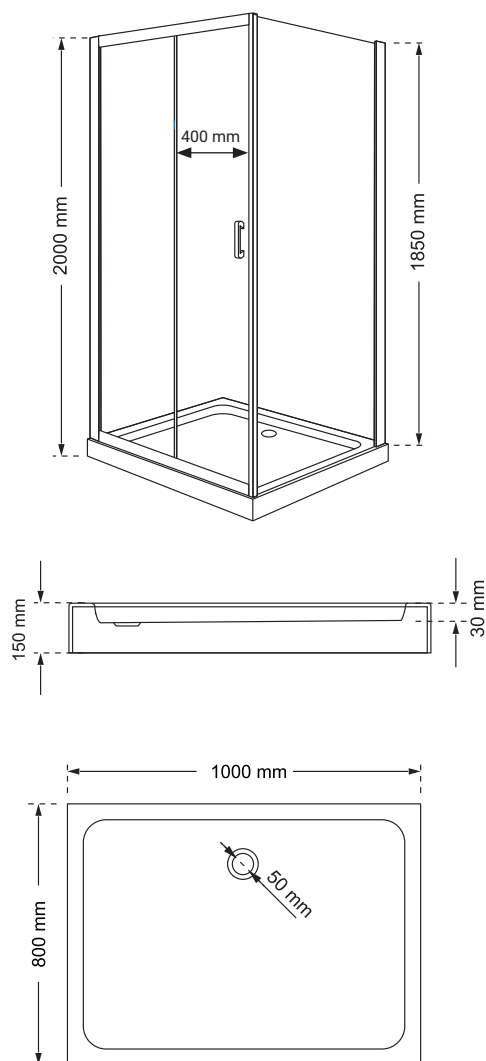

Wymiary

Nr produktu: 3313376

Kabina prysznicowa prostokątna HOBBY 100x80

Specyfikacja

- wyprodukowano w Polsce
- wysokość kabiny z brodzikiem 200 cm
- profile w kolorze chrom
- grubość szyb 5 mm
- szkło hartowane, transparentne
- polski, niski brodzik w zestawie
- metalowy uchwyt
- chromowane rolki, górne podwójne / dolne z wypinaczem
- stopery chromowane
- 10 lat gwarancji

Wymiary

Nr produktu: 3313384

Kabina prysznicowa prostokątna HOBBY 120x80

Specyfikacja

- wyprodukowano w Polsce
- wysokość kabiny z brodzikiem 200 cm
- profile w kolorze chrom
- grubość szyb 5 mm
- szkło hartowane, transparentne
- polski, niski brodzik w zestawie
- metalowy uchwyt
- chromowane rolki, górne podwójne / dolne z wypinaczem
- stopery chromowane
- 10 lat gwarancji

Wymiary

Nr produktu: 3313392

Drzwi prysznicowe HOBBY D100

Specyfikacja

- wysokość kabiny 185 cm
- profile w kolorze chrom
- grubość szyb 5 mm
- szkło hartowane, transparentne
- metalowy uchwyt
- chromowane rolki, górne podwójne / dolne z wypinaczem
- stopery chromowane
- 10 lat gwarancji