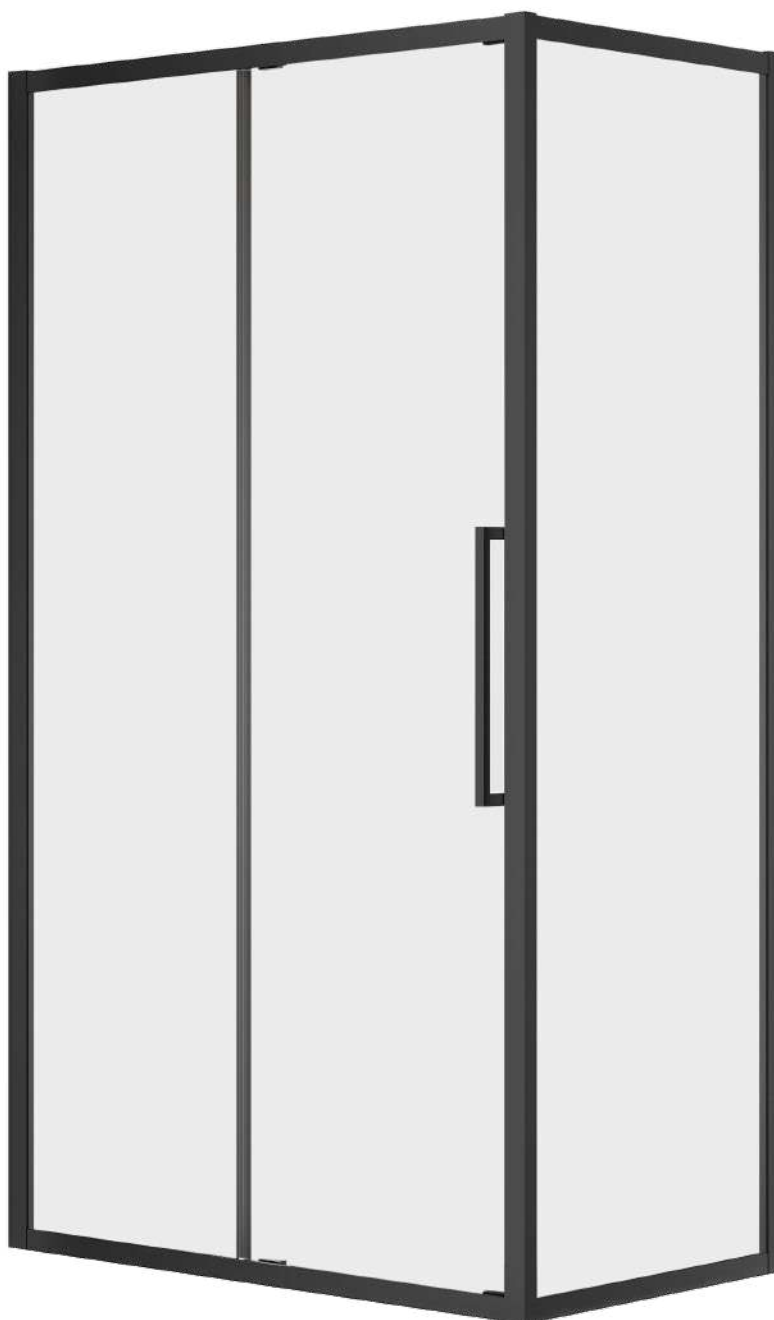

Pasuje do brodzika