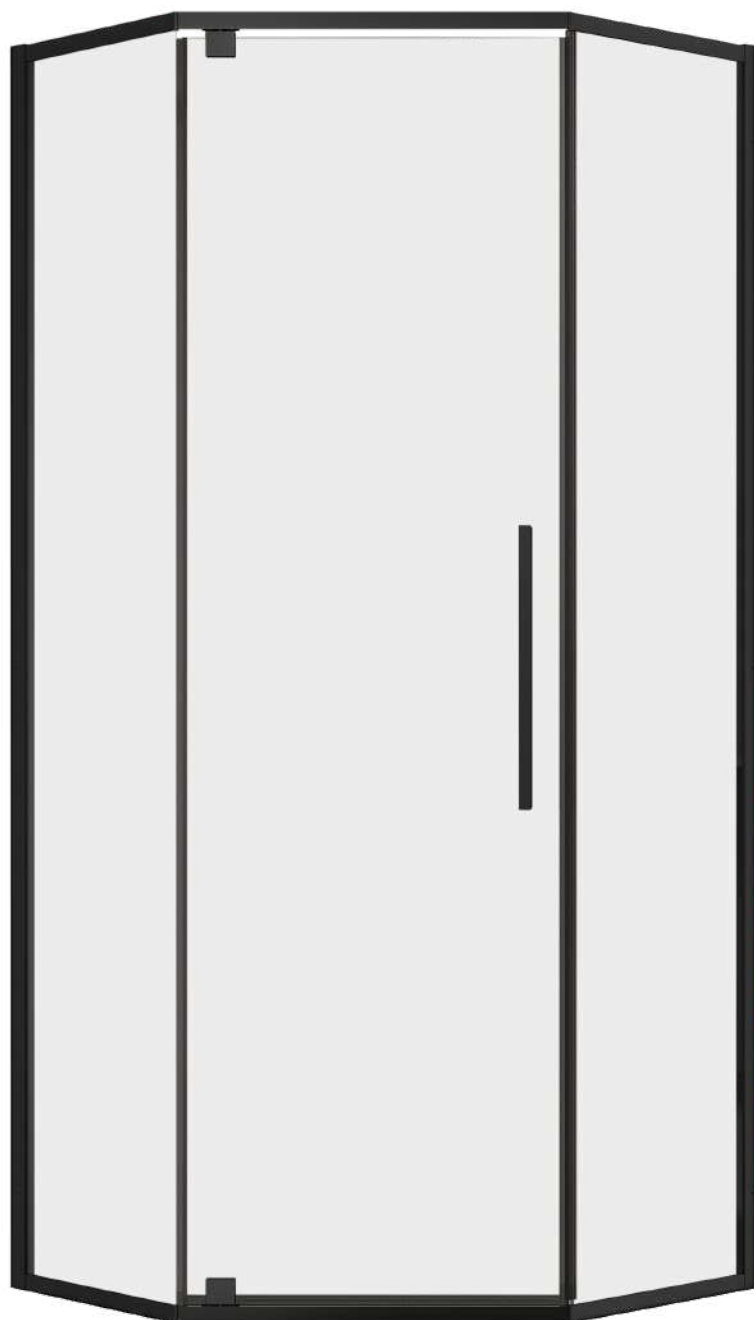

Kabina prysznicowa pięciokątna XS 5K 90 BLACK

Specyfikacja

- grubość szyb - 8 mm z powłoką Nano Glass
- szkło hartowane, transparentne
- profile w kolorze czarny mat
- podwójne metalowe uchwyty
- metalowe zawiasy
- slim design
- 10 lat gwarancji

Wymiary

Nr produktu: 6899645