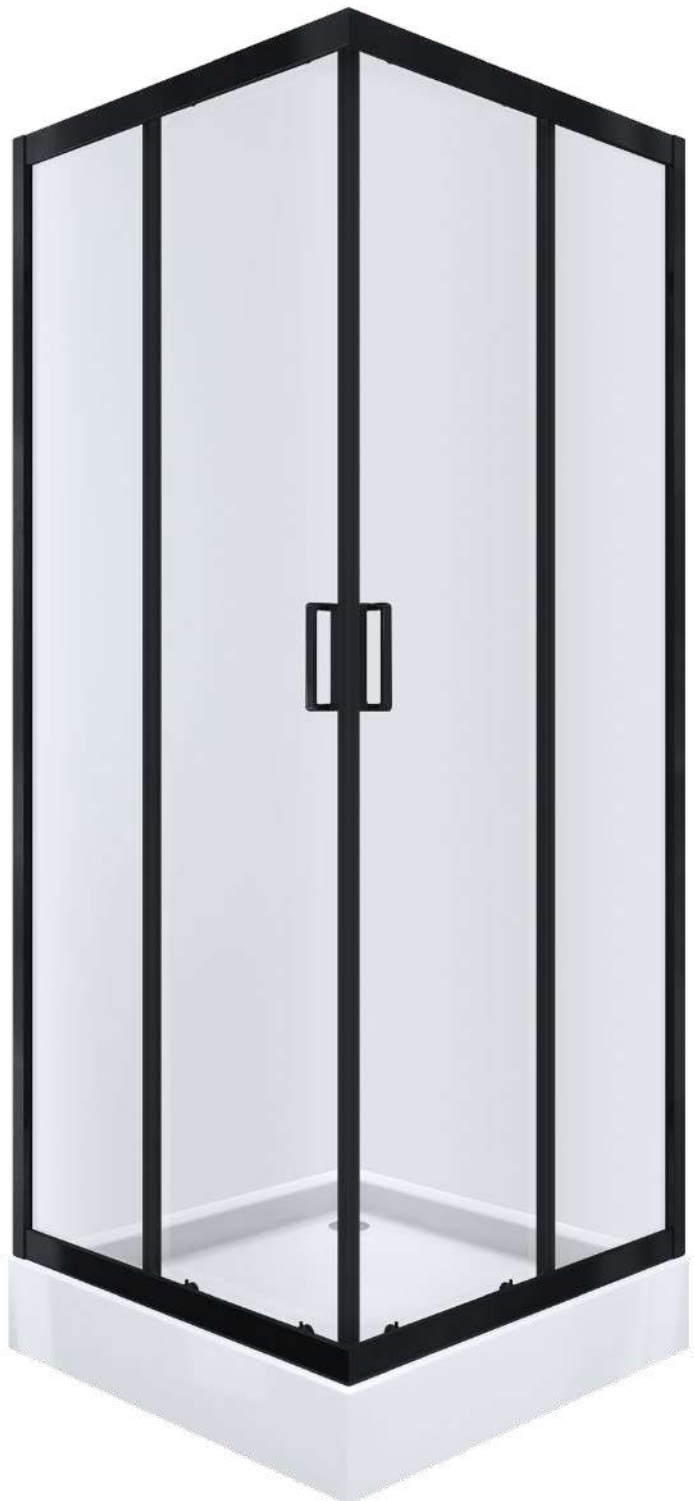

Wymiary

Nr produktu: 6655294

Kabina prysznicowa półokrągła IDEAL BL W 90

Specyfikacja

- wyprodukowano w Polsce
- montaż bez użycia silikonu / Silicone Free
- wysokość kabiny z brodzikiem 200 cm
- profile w kolorze czarny mat
- grubość szyb - 6 mm drzwiowe / 5 mm boczne
- szkło hartowane, transparentne
- polski, wysoki brodzik w zestawie
- metalowy uchwyt
- metalowe rolki, górne podwójne / dolne z wypinaczem
- stopery w kolorze czarny mat
- 10 lat gwarancji

Wymiary

Nr produktu: 6655302

Kabina prysznicowa kwadratowa IDEAL KW 80

Specyfikacja

- wyprodukowano w Polsce
- montaż bez użycia silikonu / Silicone Free
- wysokość kabiny z brodzikiem 210 cm
- profile w kolorze czarny mat
- grubość szyb - 6 mm drzwiowe / 5 mm boczne
- szkło hartowane, transparentne
- polski, niski brodzik w zestawie
- metalowy uchwyt
- metalowe rolki, górne podwójne / dolne z wypinaczem
- stopery w kolorze czarny mat
- 10 lat gwarancji

Wymiary

Nr produktu: 6655310

Kabina prysznicowa kwadratowa IDEAL KW 90

Specyfikacja

- wyprodukowano w Polsce
- montaż bez użycia silikonu / Silicone Free
- wysokość kabiny z brodzikiem 210 cm
- profile w kolorze czarny mat
- grubość szyb - 6 mm drzwiowe / 5 mm boczne
- szkło hartowane, transparentne
- polski, niski brodzik w zestawie
- metalowy uchwyt
- metalowe rolki, górne podwójne / dolne z wypinaczem
- stopery w kolorze czarny mat
- 10 lat gwarancji

Wymiary

Nr produktu: 6655328

Kabina prysznicowa prostokątna IDEAL 100x70

Specyfikacja

- wyprodukowano w Polsce
- montaż bez użycia silikonu / Silicone Free
- wysokość kabiny z brodzikiem 210 cm
- profile w kolorze czarny mat
- grubość szyb - 6 mm drzwiowe / 5 mm boczne
- szkło hartowane, transparentne
- polski, niski brodzik w zestawie
- metalowy uchwyt
- metalowe rolki, górne podwójne / dolne z wypinaczem
- stopery w kolorze czarny mat
- 10 lat gwarancji