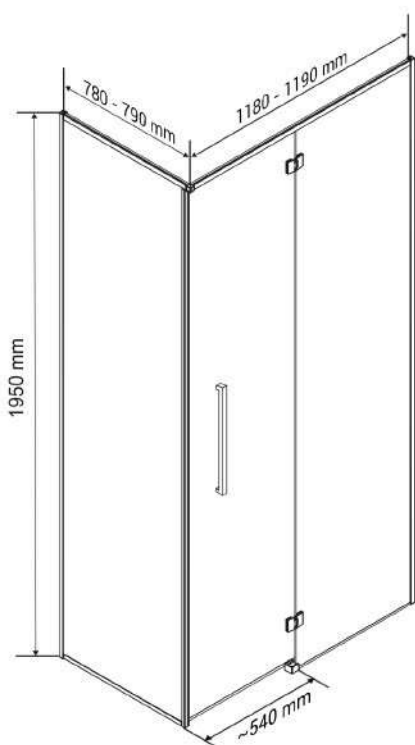

Kabina prysznicowa prostokątna LARGO CH 120 x 80 P

Specyfikacja

- grubość szyb - 6 mm z powłoką Nano Glass
- szkło hartowane, transparentne
- profile w kolorze chrom
- metalowy uchwyt
- metalowe zawiasy
- stopery w kolorze chrom
- 10 lat gwarancji

Wymiary