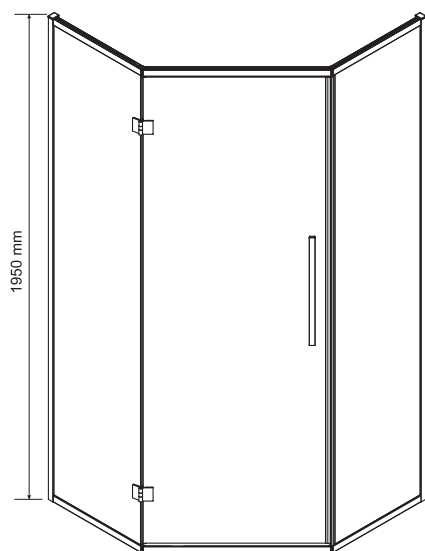

Kabina prysznicowa pięciokątna LARGO 5K 90

Specyfikacja

- grubość szyb - 6 mm z powłoką Nano Glass
- szkło hartowane, transparentne
- profile w kolorze chrom
- metalowy uchwyt
- metalowe zawiasy
- 10 lat gwarancji

Wymiary

Nr produktu: 6922363