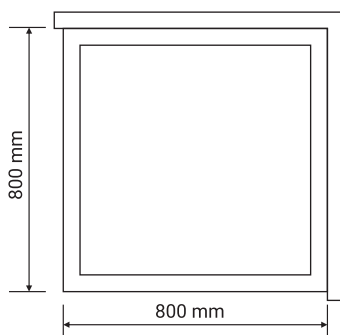

Pasuje do brodzika