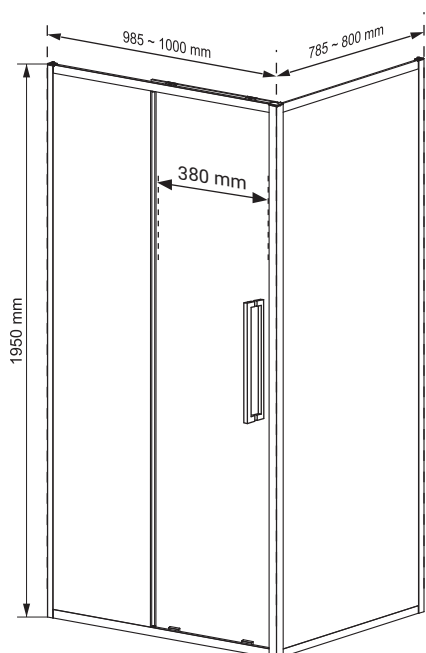

Kabina prysznicowa prostokątna XS 100x80 BLACK

Specyfikacja

- grubość szyb - 8 mm z powłoką Nano Glass
- szkło hartowane, transparentne
- profile w kolorze czarny mat
- podwójne metalowe uchwyty
- podwójne rolki
- slim design
- 10 lat gwarancji

Wymiary