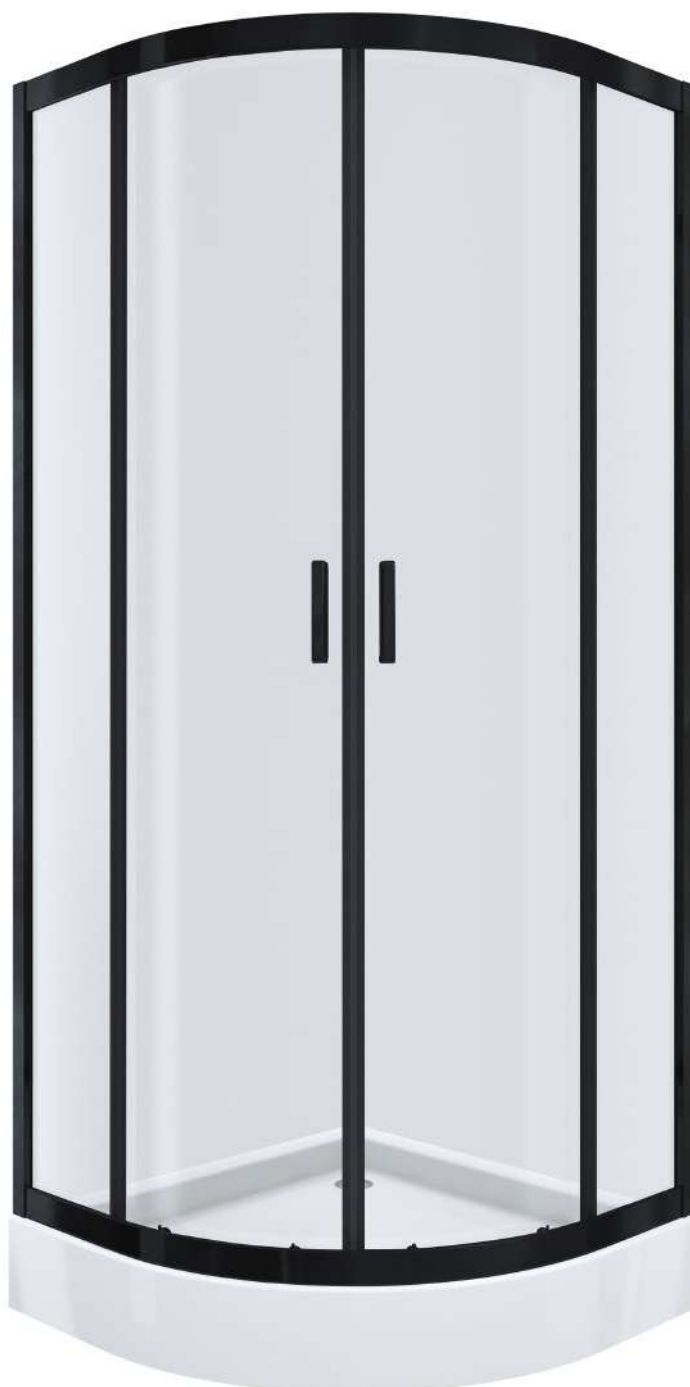

IDEAL BLACK

Kabina prysznicowa półokrągła IDEAL BL N 80

Specyfikacja

- wyprodukowano w Polsce
- montaż bez użycia silikonu / Silicone Free
- wysokość kabiny z brodzikiem 210 cm
- profile w kolorze czarny mat
- grubość szyb - 6 mm drzwiowe / 5 mm boczne
- szkło hartowane, transparentne
- polski, niski brodzik w zestawie
- metalowy uchwyt
- metalowe rolki, górne podwójne / dolne z wypinaczem
- stopery w kolorze czarny mat
- 10 lat gwarancji

Wymiary

Nr produktu: 6655278

Kabina prysznicowa półokrągła IDEAL BL N 90

Specyfikacja

- wyprodukowano w Polsce
- montaż bez użycia silikonu / Silicone Free
- wysokość kabiny z brodzikiem 210 cm
- profile w kolorze czarny mat
- grubość szyb - 6 mm drzwiowe / 5 mm boczne
- szkło hartowane, transparentne
- polski, niski brodzik w zestawie
- metalowy uchwyt
- metalowe rolki, górne podwójne / dolne z wypinaczem
- stopery w kolorze czarny mat
- 10 lat gwarancji

Wymiary

Nr produktu: 6655286

Kabina prysznicowa półokrągła IDEAL BL W 80

Specyfikacja

- wyprodukowano w Polsce
- montaż bez użycia silikonu / Silicone Free
- wysokość kabiny z brodzikiem 200 cm
- profile w kolorze czarny mat
- grubość szyb - 6 mm drzwiowe / 5 mm boczne
- szkło hartowane, transparentne
- polski, wysoki brodzik w zestawie
- metalowy uchwyt
- metalowe rolki, górne podwójne / dolne z wypinaczem
- stopery w kolorze czarny mat
- 10 lat gwarancji