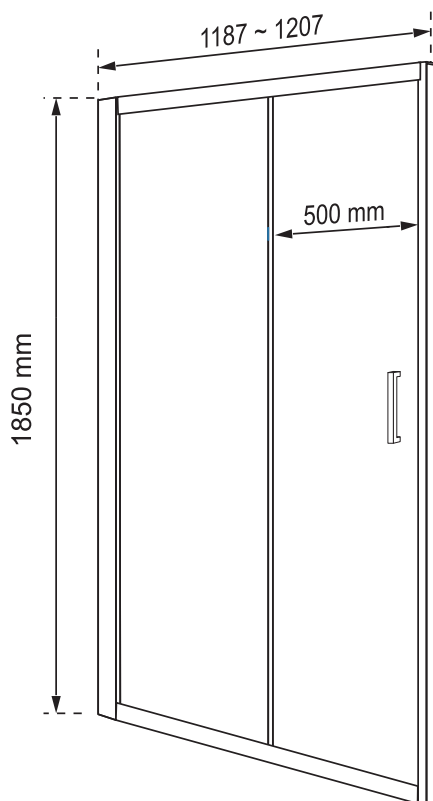

Wymiary

Nr produktu: 6825335

Drzwi prysznicowe HOBBY BLACK D100

Specyfikacja

- wyprodukowano w Polsce
- wysokość kabiny 185 cm
- profile w czarny mat
- grubość szyb 5 mm
- szkło hartowane, transparentne
- metalowy uchwyt
- czarne rolki, górne podwójne / dolne z wypinaczem
- stopery w kolorze czarny mat
- 10 lat gwarancji

Wymiary

Nr produktu: 6825160

Drzwi prysznicowe HOBBY BLACK D120

Specyfikacja

- wyprodukowano w Polsce
- wysokość kabiny 185 cm
- profile w czarny mat
- grubość szyb 5 mm
- szkło hartowane, transparentne
- metalowy uchwyt
- czarne rolki, górne podwójne / dolne z wypinaczem
- stopery w kolorze czarny mat
- 10 lat gwarancji

Wymiary

Nr produktu: 6825186

Drzwi prysznicowe HOBBY BLACK D140

Specyfikacja

- wysokość kabiny 185 cm
- profile w czarny mat
- grubość szyb 5 mm
- szkło hartowane, transparentne
- metalowy uchwyt
- czarne rolki, górne podwójne / dolne z wypinaczem
- stopery w kolorze czarny mat
- 10 lat gwarancji