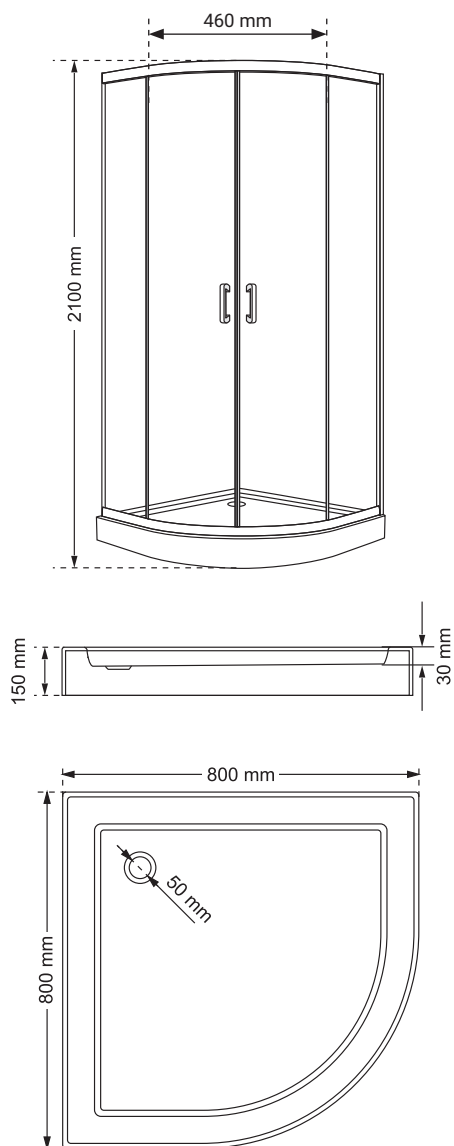

IDEAL BLACK

Kabina prysznicowa półokrągła IDEAL BL N 80

Specyfikacja

- wyprodukowano w Polsce
- montaż bez użycia silikonu / Silicone Free
- wysokość kabiny z brodzikiem 210 cm
- profile w kolorze czarny mat
- grubość szyb - 6 mm drzwiowe / 5 mm boczne
- szkło hartowane, transparentne
- polski, niski brodzik w zestawie
- metalowy uchwyt
- metalowe rolki, górne podwójne / dolne z wypinaczem
- stopery w kolorze czarny mat
- 10 lat gwarancji

Wymiary

Nr produktu: 6655278

Kabina prysznicowa półokrągła IDEAL BL N 90

Specyfikacja

- wyprodukowano w Polsce
- montaż bez użycia silikonu / Silicone Free
- wysokość kabiny z brodzikiem 210 cm
- profile w kolorze czarny mat
- grubość szyb - 6 mm drzwiowe / 5 mm boczne
- szkło hartowane, transparentne
- polski, niski brodzik w zestawie
- metalowy uchwyt
- metalowe rolki, górne podwójne / dolne z wypinaczem
- stopery w kolorze czarny mat
- 10 lat gwarancji

Wymiary

Nr produktu: 6655286

Kabina prysznicowa półokrągła IDEAL BL W 80

Specyfikacja

- wyprodukowano w Polsce
- montaż bez użycia silikonu / Silicone Free
- wysokość kabiny z brodzikiem 200 cm
- profile w kolorze czarny mat
- grubość szyb - 6 mm drzwiowe / 5 mm boczne
- szkło hartowane, transparentne
- polski, wysoki brodzik w zestawie
- metalowy uchwyt
- metalowe rolki, górne podwójne / dolne z wypinaczem
- stopery w kolorze czarny mat
- 10 lat gwarancji