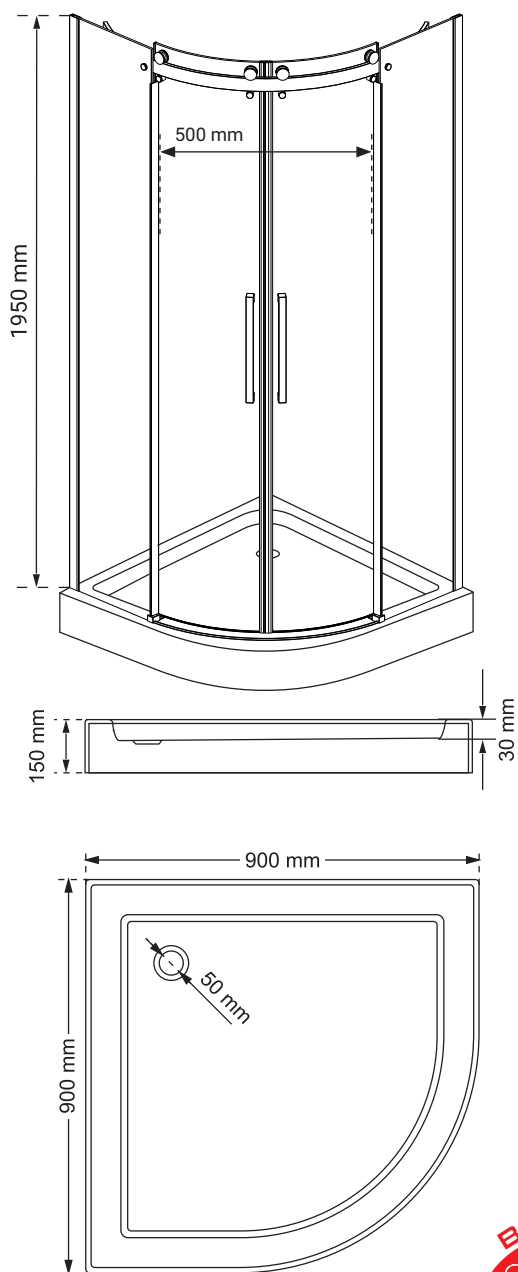

Kabina prysznicowa półokrągła ALEXA R55 90

Specyfikacja

- grubość szyb - 8 mm z powłoką Nano Glass
- szkło hartowane, transparentne
- profile w kolorze chrom
- metalowy uchwyt
- masywne metalowe rolki
- stopery w kolorze chrom
- 10 lat gwarancji

Wymiary

Nr produktu: 6922934