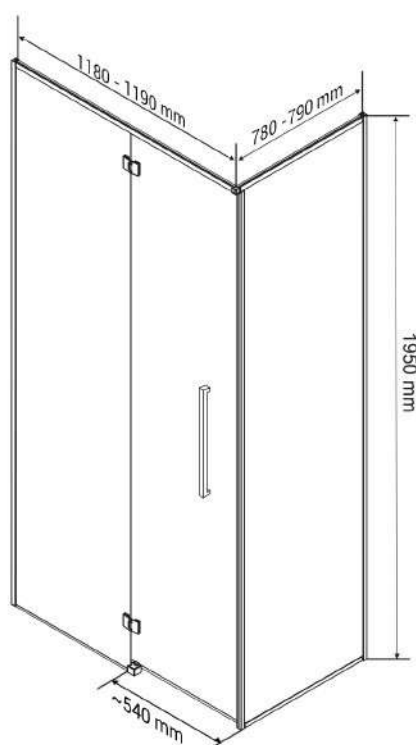

Kabina prysznicowa prostokątna LARGO 120 x 80 L

Specyfikacja

- grubość szyb - 6 mm z powłoką Nano Glass
- szkło hartowane, transparentne
- profile w kolorze czarny mat
- metalowy uchwyt
- metalowe zawiasy
- 10 lat gwarancji

Wymiary