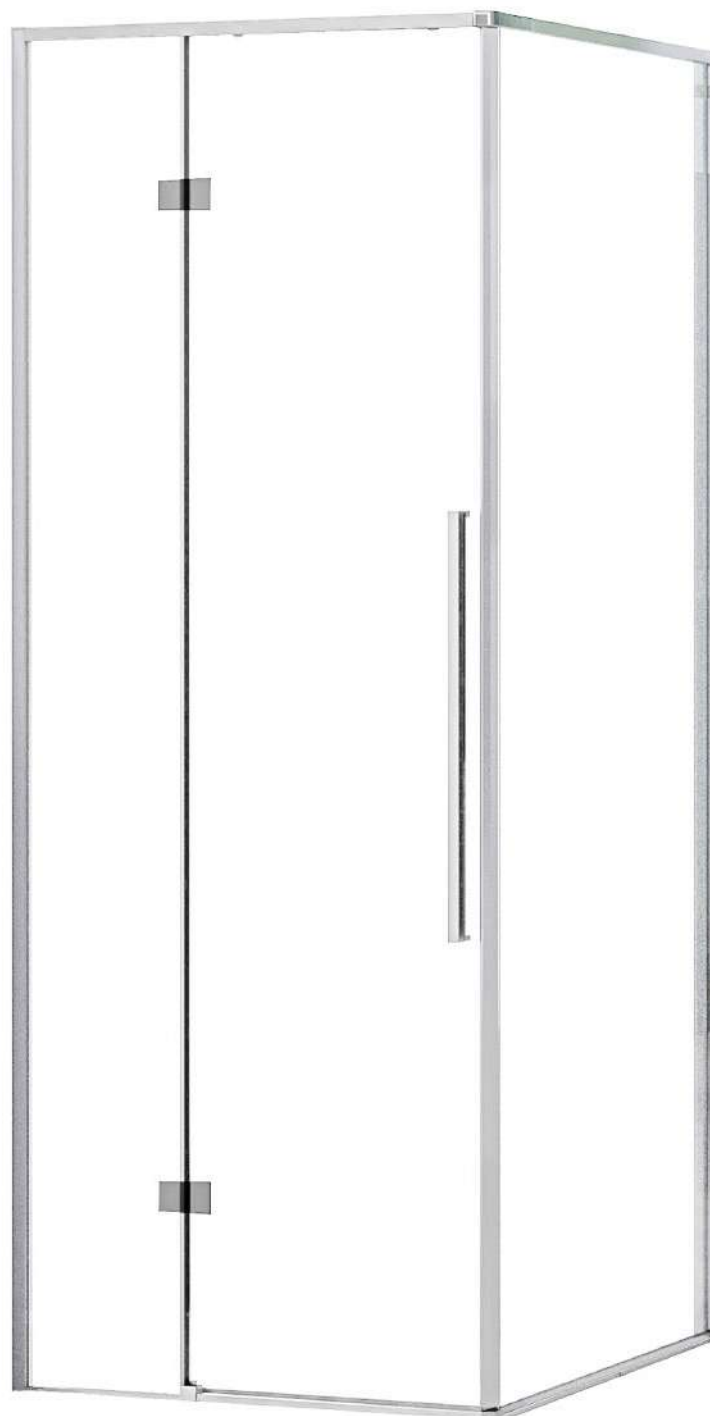

Specyfikacja

- grubość szyb - 6 mm z powłoką Nano Glass
- szkło hartowane, transparentne
- profile w kolorze chrom
- metalowy uchwyt
- metalowe zawiasy
- 10 lat gwarancji

Wymiary

Pasuje do brodzika

Nr produktu: 6593818

Kabina prysznicowa kwadratowa LARGO CH 90 x 90 L

Specyfikacja

- grubość szyb - 6 mm z powłoką Nano Glass
- szkło hartowane, transparentne
- profile w kolorze chrom
- metalowy uchwyt
- metalowe zawiasy
- 10 lat gwarancji

Wymiary

Pasuje do brodzika

Nr produktu: 6593826

Kabina prysznicowa prostokątna LARGO CH 100 x 80 P

Specyfikacja

- grubość szyb - 6 mm z powłoką Nano Glass
- szkło hartowane, transparentne
- profile w kolorze chrom
- metalowy uchwyt
- metalowe zawiasy
- 10 lat gwarancji