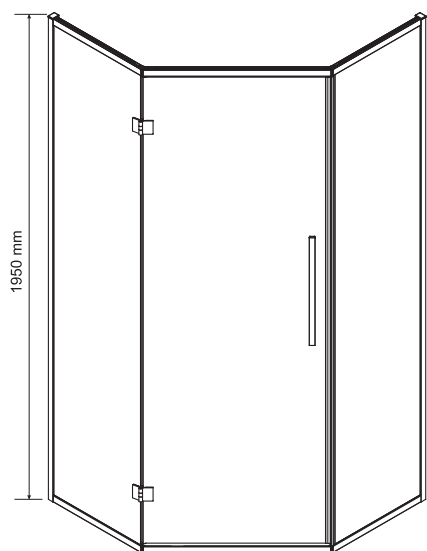

Kabina prysznicowa pięciokątna LARGO 5K 80 CHROM

Specyfikacja

- grubość szyb - 6 mm z powłoką Nano Glass
- szkło hartowane, transparentne
- profile w kolorze czarny mat
- metalowy uchwyt
- metalowe zawiasy
- 10 lat gwarancji

Wymiary

Nr produktu: 6922496