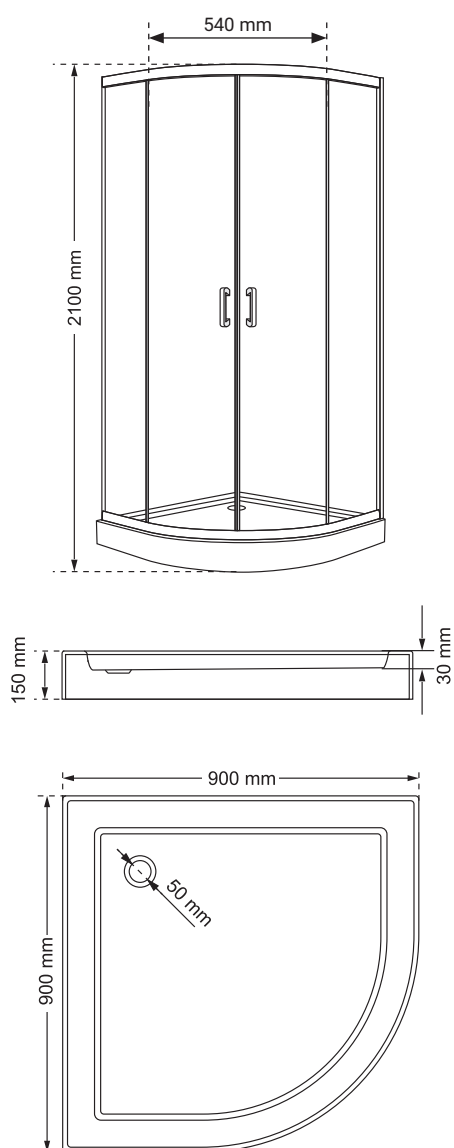

IDEAL BLACK

Kabina prysznicowa półokrągła IDEAL BL N 80

Specyfikacja

- wyprodukowano w Polsce
- montaż bez użycia silikonu / Silicone Free
- wysokość kabiny z brodzikiem 210 cm
- profile w kolorze czarny mat
- grubość szyb - 6 mm drzwiowe / 5 mm boczne
- szkło hartowane, transparentne
- polski, niski brodzik w zestawie
- metalowy uchwyt
- metalowe rolki, górne podwójne / dolne z wypinaczem
- stopery w kolorze czarny mat
- 10 lat gwarancji

Wymiary

Nr produktu: 6655278

Kabina prysznicowa półokrągła IDEAL BL N 90

Specyfikacja

- wyprodukowano w Polsce
- montaż bez użycia silikonu / Silicone Free
- wysokość kabiny z brodzikiem 210 cm
- profile w kolorze czarny mat
- grubość szyb - 6 mm drzwiowe / 5 mm boczne
- szkło hartowane, transparentne
- polski, niski brodzik w zestawie
- metalowy uchwyt
- metalowe rolki, górne podwójne / dolne z wypinaczem
- stopery w kolorze czarny mat
- 10 lat gwarancji

Wymiary

Nr produktu: 6655286

Kabina prysznicowa półokrągła IDEAL BL W 80

Specyfikacja

- wyprodukowano w Polsce
- montaż bez użycia silikonu / Silicone Free
- wysokość kabiny z brodzikiem 200 cm
- profile w kolorze czarny mat
- grubość szyb - 6 mm drzwiowe / 5 mm boczne
- szkło hartowane, transparentne
- polski, wysoki brodzik w zestawie
- metalowy uchwyt
- metalowe rolki, górne podwójne / dolne z wypinaczem
- stopery w kolorze czarny mat
- 10 lat gwarancji

Wymiary

Nr produktu: 6655294

Kabina prysznicowa półokrągła IDEAL BL W 90

Specyfikacja

- wyprodukowano w Polsce
- montaż bez użycia silikonu / Silicone Free
- wysokość kabiny z brodzikiem 200 cm
- profile w kolorze czarny mat
- grubość szyb - 6 mm drzwiowe / 5 mm boczne
- szkło hartowane, transparentne
- polski, wysoki brodzik w zestawie
- metalowy uchwyt
- metalowe rolki, górne podwójne / dolne z wypinaczem
- stopery w kolorze czarny mat
- 10 lat gwarancji