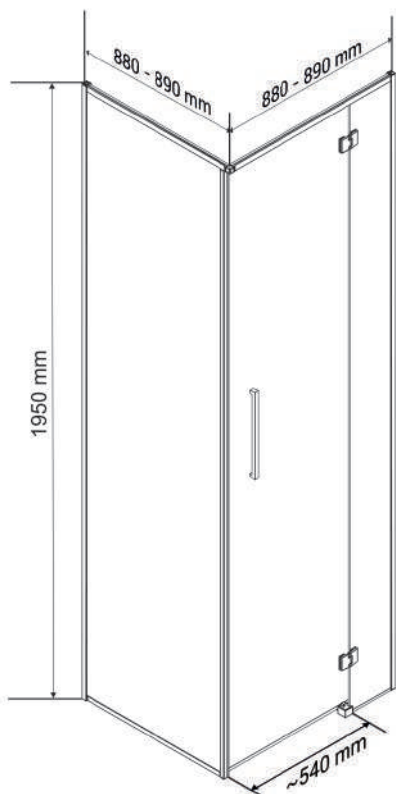

Kabina prysznicowa kwadratowa LARGO 90 x 90 P

Specyfikacja

- grubość szyb - 6 mm z powłoką Nano Glass
- szkło hartowane, transparentne
- profile w kolorze czarny mat
- metalowy uchwyt
- metalowe zawiasy
- 10 lat gwarancji

Wymiary