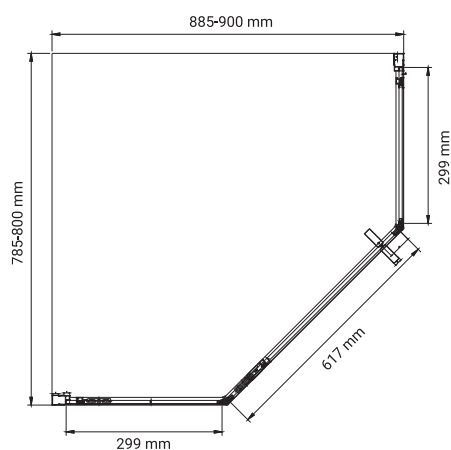

Kabina prysznicowa pięciokątna XS 5K 80 CHROM

Specyfikacja

- grubość szyb - 8 mm z powłoką Nano Glass
- szkło hartowane, transparentne
- profile w kolorze chrom
- podwójne metalowe uchwyty
- metalowe zawiasy
- slim design
- 10 lat gwarancji

Wymiary

Nr produktu: 6899538