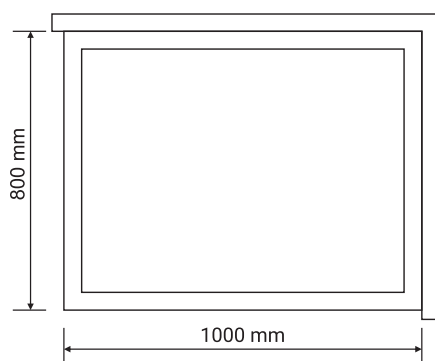

Pasuje do brodzika