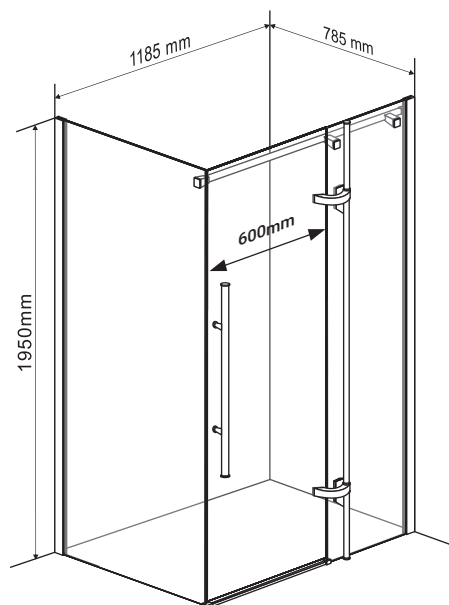

Kabina prysznicowa prostokątna FERRARA 120x80

Specyfikacja

- grubość szyb - 6 mm
- profile w kolorze chrom
- szkło hartowane, transparentne
- metalowy uchwyt
- masywne metalowe zawiasy
- 10 lat gwarancji

Wymiary