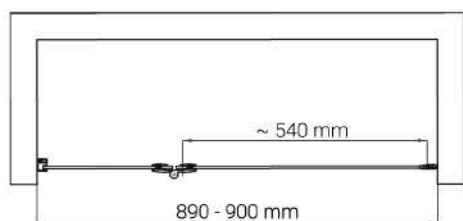

Drzwi prysznicowe LARGO 90 L

Specyfikacja

- grubość szyb - 6 mm z powłoką Nano Glass
- szkło hartowane, transparentne
- profile w kolorze czarny mat
- metalowy uchwyt
- metalowe zawiasy
- 10 lat gwarancji

Wymiary

Nr produktu: 6551675