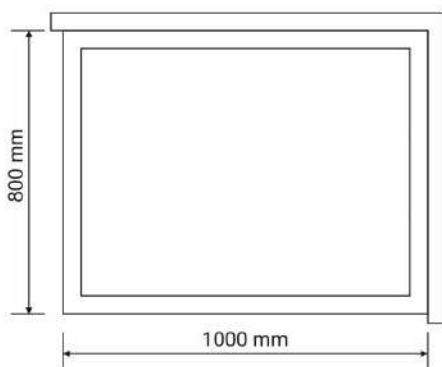

Pasuje do brodzika