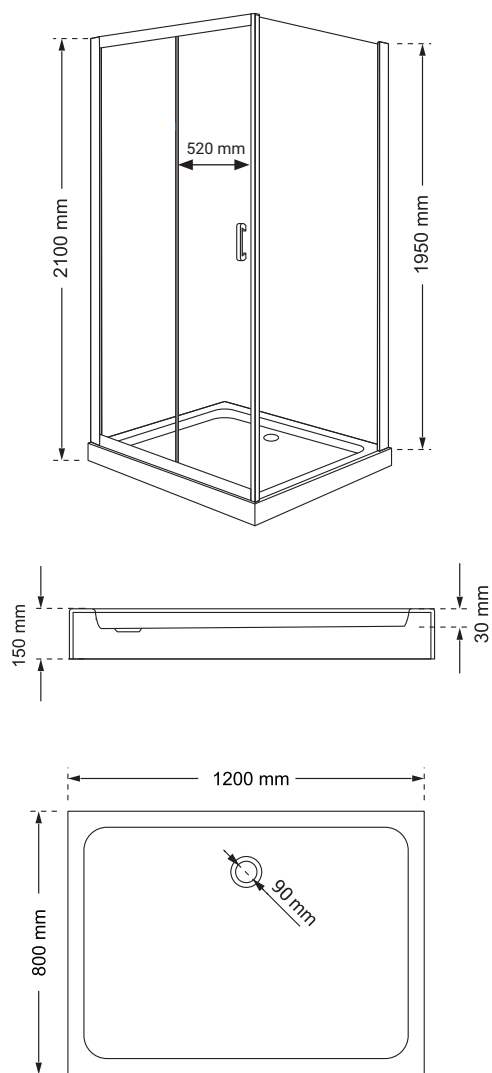

Wymiary

Nr produktu: 6655336

Kabina prysznicowa prostokątna IDEAL 100x80

Specyfikacja

- wyprodukowano w Polsce
- montaż bez użycia silikonu / Silicone Free
- wysokość kabiny z brodzikiem 210 cm
- profile w kolorze czarny mat
- grubość szyb - 6 mm drzwiowe / 5 mm boczne
- szkło hartowane, transparentne
- polski, niski brodzik w zestawie
- metalowy uchwyt
- metalowe rolki, górne podwójne / dolne z wypinaczem
- stopery w kolorze czarny mat
- 10 lat gwarancji

Wymiary

Nr produktu: 6655344

Kabina prysznicowa prostokątna IDEAL 120x80

Specyfikacja

- wyprodukowano w Polsce
- montaż bez użycia silikonu / Silicone Free
- wysokość kabiny z brodzikiem 210 cm
- profile w kolorze czarny mat
- grubość szyb - 6 mm drzewiowe / 5 mm boczne
- szkło hartowane, transparentne
- polski, niski brodzik w zestawie
- metalowy uchwyt
- metalowe rolki, górne podwójne / dolne z wypinaczem
- stopery w kolorze czarny mat
- 10 lat gwarancji

Wymiary

Nr produktu: 6655351

Drzwi prysznicowe IDEAL BLACK D100

Specyfikacja

- montaż bez użycia silikonu / Silicone Free
- wysokość 195 cm
- profile w kolorze czarny mat
- grubość szyb - 6 mm drzewiowe
- szkło hartowane, transparentne
- metalowy uchwyt
- metalowe rolki, górne podwójne / dolne z wypinaczem
- stopery w kolorze czarny mat
- 10 lat gwarancji

Wymiary

Nr produktu: 6594972

Drzwi prysznicowe IDEAL D120

Specyfikacja

- montaż bez użycia silikonu / Silicone Free
- wysokość 195 cm
- profile w kolorze czarny mat
- grubość szyb - 6 mm drzewiowe
- szkło hartowane, transparentne
- metalowy uchwyt
- metalowe rolki, górne podwójne / dolne z wypinaczem
- stopery w kolorze czarny mat
- 10 lat gwarancji