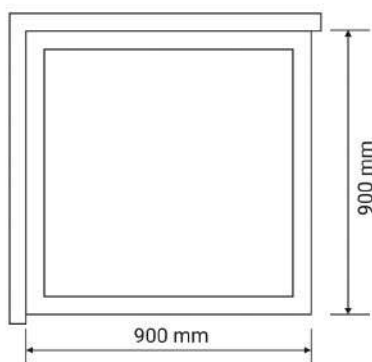

Pasuje do brodzika