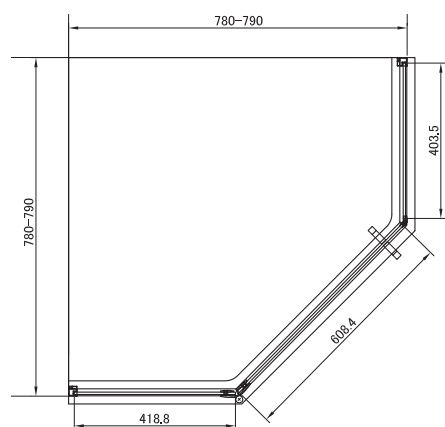

Kabina prysznicowa pięciokątna LARGO 5K 80 CHROM

Specyfikacja

- grubość szyb - 6 mm z powłoką Nano Glass
- szkło hartowane, transparentne
- profile w kolorze czarny mat
- metalowy uchwyt
- metalowe zawiasy
- 10 lat gwarancji

Wymiary

Nr produktu: 6922496