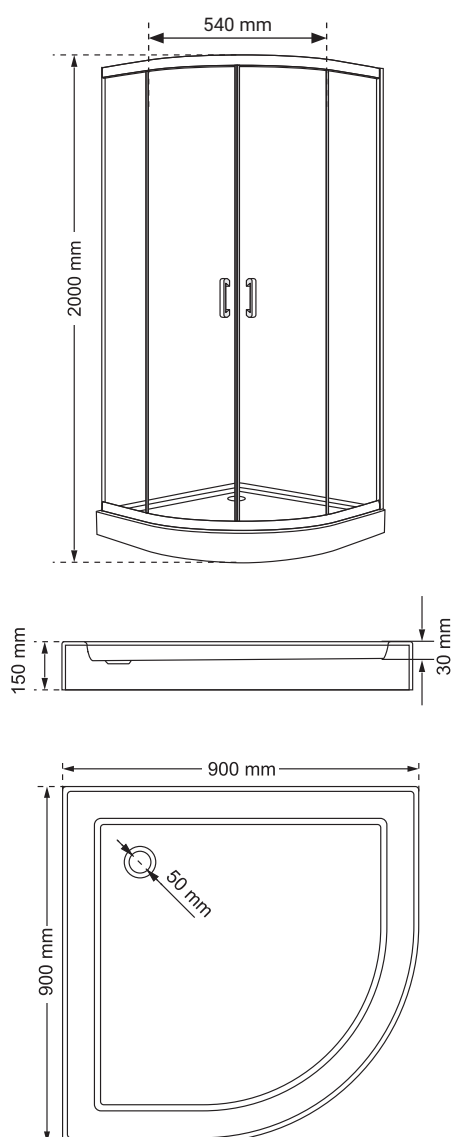

HOBBY BLACK

Kabina prysznicowa półokrągła HOBBY BLACK N 80

Specyfikacja

- wyprodukowano w Polsce
- wysokość kabiny z brodzikiem 200 cm
- profile w kolorze czarny mat
- grubość szyb 5 mm
- szkło hartowane, transparentne
- polski, niski brodzik w zestawie
- metalowy uchwyt
- czarne rolki, górne podwójne / dolne z wypinaczem
- stopery w kolorze czarny mat
- 10 lat gwarancji

Wymiary

Nr produktu: 6825251

Kabina prysznicowa półokrągła HOBBY BLACK N 90

Specyfikacja

- wyprodukowano w Polsce
- wysokość kabiny z brodzikiem 200 cm
- profile w kolorze czarny mat
- grubość szyb 5 mm
- szkło hartowane, transparentne
- polski, niski brodzik w zestawie
- metalowy uchwyt
- czarne rolki, górne podwójne / dolne z wypinaczem
- stopery w kolorze czarny mat
- 10 lat gwarancji

Wymiary

Nr produktu: 6825269

Kabina prysznicowa półokrągła HOBBY BLACK W 80

Specyfikacja

- wyprodukowano w Polsce
- wysokość kabiny z brodzikiem 195 cm
- profile w kolorze czarny mat
- grubość szyb 5 mm
- szkło hartowane, transparentne
- polski, wysoki brodzik w zestawie
- metalowy uchwyt
- czarne rolki, górne podwójne / dolne z wypinaczem
- stopery w kolorze czarny mat
- 10 lat gwarancji

Wymiary

Nr produktu: 6825277

Kabina prysznicowa półokrągła HOBBY BLACK W 90

Specyfikacja

- wyprodukowano w Polsce
- wysokość kabiny z brodzikiem 195 cm
- profile w kolorze czarny mat
- grubość szyb 5 mm
- szkło hartowane, transparentne
- polski, wysoki brodzik w zestawie
- metalowy uchwyt
- czarne rolki, górne podwójne / dolne z wypinaczem
- stopery w kolorze czarny mat
- 10 lat gwarancji