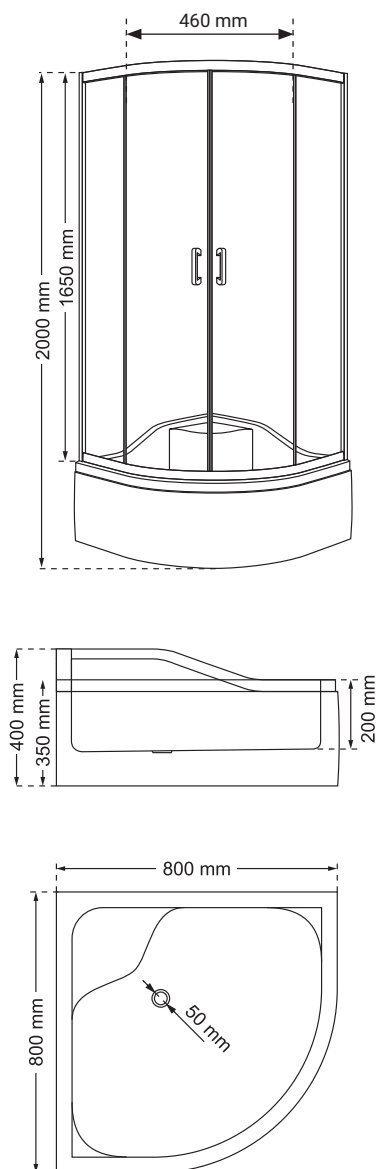

Wymiary

Nr produktu: 6655278

Kabina prysznicowa półokrągła IDEAL BL N 90

Specyfikacja

- wyprodukowano w Polsce
- montaż bez użycia silikonu / Silicone Free
- wysokość kabiny z brodzikiem 210 cm
- profile w kolorze czarny mat
- grubość szyb - 6 mm drzwiowe / 5 mm boczne
- szkło hartowane, transparentne
- polski, niski brodzik w zestawie
- metalowy uchwyt
- metalowe rolki, górne podwójne / dolne z wypinaczem
- stopery w kolorze czarny mat
- 10 lat gwarancji

Wymiary

Nr produktu: 6655286

Kabina prysznicowa półokrągła IDEAL BL W 80

Specyfikacja

- wyprodukowano w Polsce
- montaż bez użycia silikonu / Silicone Free
- wysokość kabiny z brodzikiem 200 cm
- profile w kolorze czarny mat
- grubość szyb - 6 mm drzwiowe / 5 mm boczne
- szkło hartowane, transparentne
- polski, wysoki brodzik w zestawie
- metalowy uchwyt
- metalowe rolki, górne podwójne / dolne z wypinaczem
- stopery w kolorze czarny mat
- 10 lat gwarancji

Wymiary

Nr produktu: 6655294

Kabina prysznicowa półokrągła IDEAL BL W 90

Specyfikacja

- wyprodukowano w Polsce
- montaż bez użycia silikonu / Silicone Free
- wysokość kabiny z brodzikiem 200 cm
- profile w kolorze czarny mat
- grubość szyb - 6 mm drzwiowe / 5 mm boczne
- szkło hartowane, transparentne
- polski, wysoki brodzik w zestawie
- metalowy uchwyt
- metalowe rolki, górne podwójne / dolne z wypinaczem
- stopery w kolorze czarny mat
- 10 lat gwarancji

Wymiary

Nr produktu: 6655302

Kabina prysznicowa kwadratowa IDEAL KW 80

Specyfikacja

- wyprodukowano w Polsce
- montaż bez użycia silikonu / Silicone Free
- wysokość kabiny z brodzikiem 210 cm
- profile w kolorze czarny mat
- grubość szyb - 6 mm drzwiowe / 5 mm boczne
- szkło hartowane, transparentne
- polski, niski brodzik w zestawie
- metalowy uchwyt
- metalowe rolki, górne podwójne / dolne z wypinaczem
- stopery w kolorze czarny mat
- 10 lat gwarancji