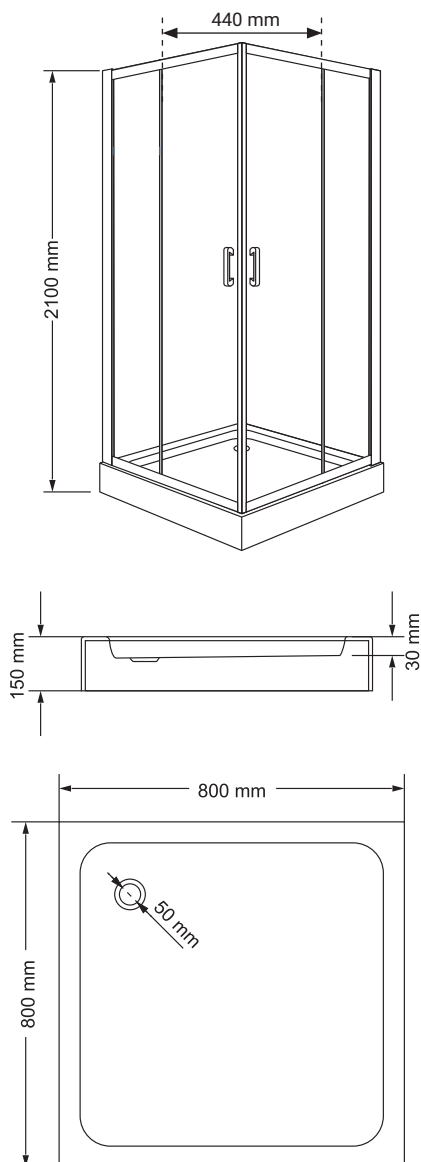

Wymiary

Nr produktu: 6655286

Kabina prysznicowa półokrągła IDEAL BL W 80

Specyfikacja

- wyprodukowano w Polsce
- montaż bez użycia silikonu / Silicone Free
- wysokość kabiny z brodzikiem 200 cm
- profile w kolorze czarny mat
- grubość szyb - 6 mm drzwiowe / 5 mm boczne
- szkło hartowane, transparentne
- polski, wysoki brodzik w zestawie
- metalowy uchwyt
- metalowe rolki, górne podwójne / dolne z wypinaczem
- stopery w kolorze czarny mat
- 10 lat gwarancji

Wymiary

Nr produktu: 6655294

Kabina prysznicowa półokrągła IDEAL BL W 90

Specyfikacja

- wyprodukowano w Polsce
- montaż bez użycia silikonu / Silicone Free
- wysokość kabiny z brodzikiem 200 cm
- profile w kolorze czarny mat
- grubość szyb - 6 mm drzwiowe / 5 mm boczne
- szkło hartowane, transparentne
- polski, wysoki brodzik w zestawie
- metalowy uchwyt
- metalowe rolki, górne podwójne / dolne z wypinaczem
- stopery w kolorze czarny mat
- 10 lat gwarancji

Wymiary

Nr produktu: 6655302

Kabina prysznicowa kwadratowa IDEAL KW 80

Specyfikacja

- wyprodukowano w Polsce
- montaż bez użycia silikonu / Silicone Free
- wysokość kabiny z brodzikiem 210 cm
- profile w kolorze czarny mat
- grubość szyb - 6 mm drzwiowe / 5 mm boczne
- szkło hartowane, transparentne
- polski, niski brodzik w zestawie
- metalowy uchwyt
- metalowe rolki, górne podwójne / dolne z wypinaczem
- stopery w kolorze czarny mat
- 10 lat gwarancji

Wymiary

Nr produktu: 6655310

Kabina prysznicowa kwadratowa IDEAL KW 90

Specyfikacja

- wyprodukowano w Polsce
- montaż bez użycia silikonu / Silicone Free
- wysokość kabiny z brodzikiem 210 cm
- profile w kolorze czarny mat
- grubość szyb - 6 mm drzwiowe / 5 mm boczne
- szkło hartowane, transparentne
- polski, niski brodzik w zestawie
- metalowy uchwyt
- metalowe rolki, górne podwójne / dolne z wypinaczem
- stopery w kolorze czarny mat
- 10 lat gwarancji