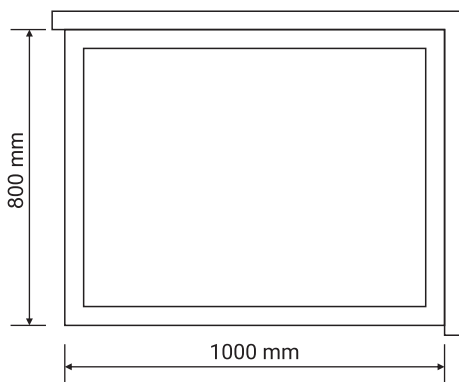

Pasuje do brodzika