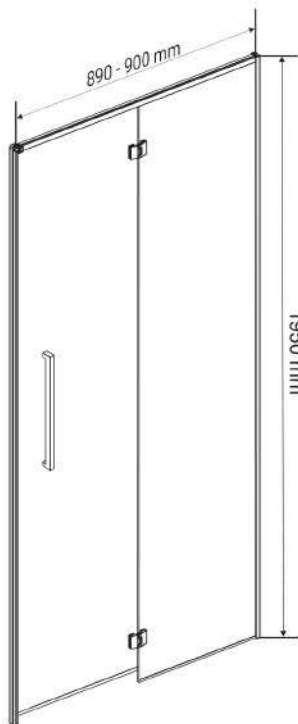

Drzwi prysznicowe LARGO 90 P

Specyfikacja

- grubość szyb - 6 mm z powłoką Nano Glass
- szkło hartowane, transparentne
- profile w kolorze czarny mat
- metalowy uchwyt
- metalowe zawiasy
- 10 lat gwarancji

Wymiary

Nr produktu: 6551683