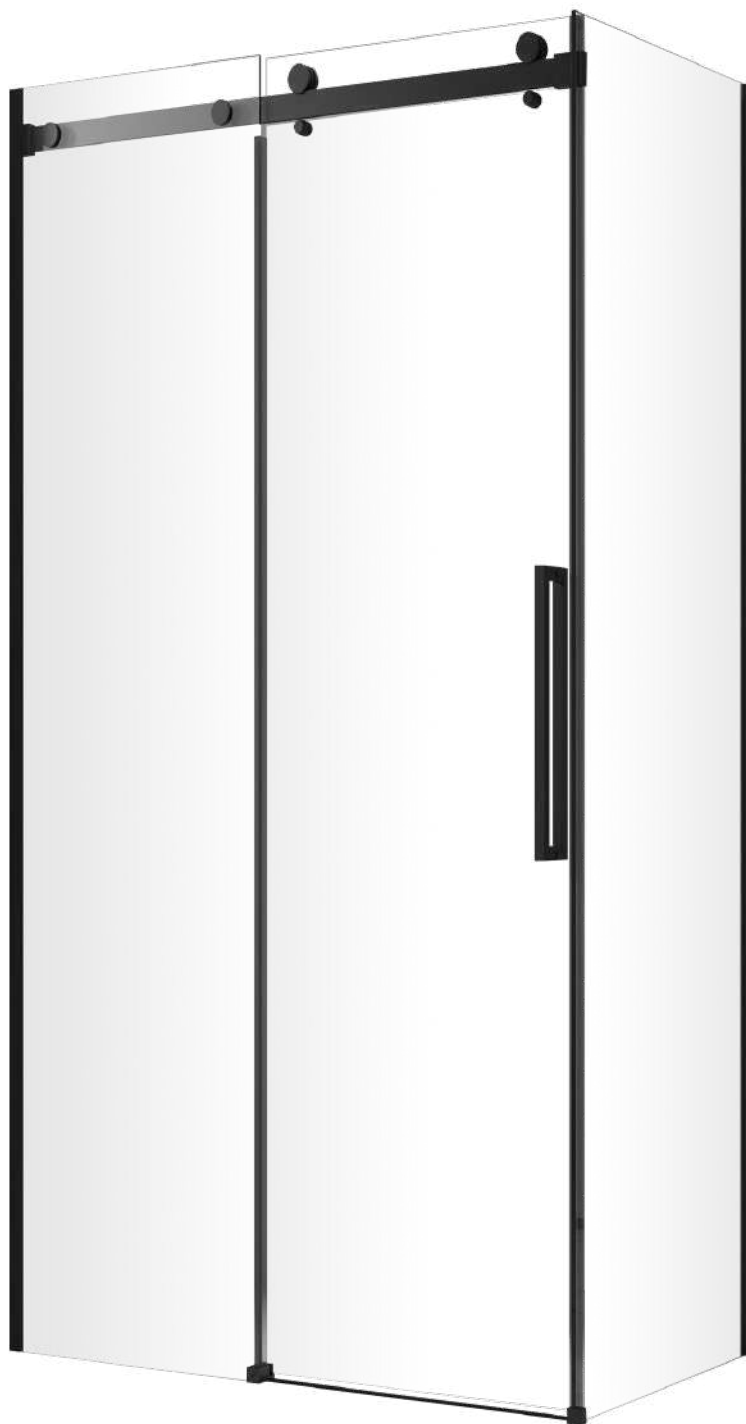

Pasuje do brodzika