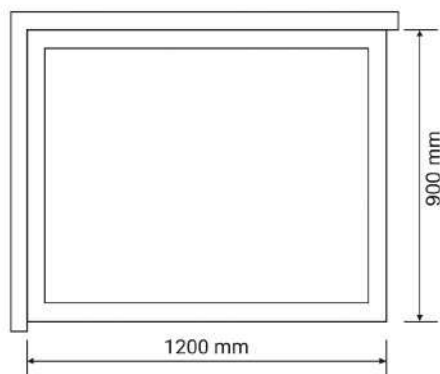

Pasuje do brodzika