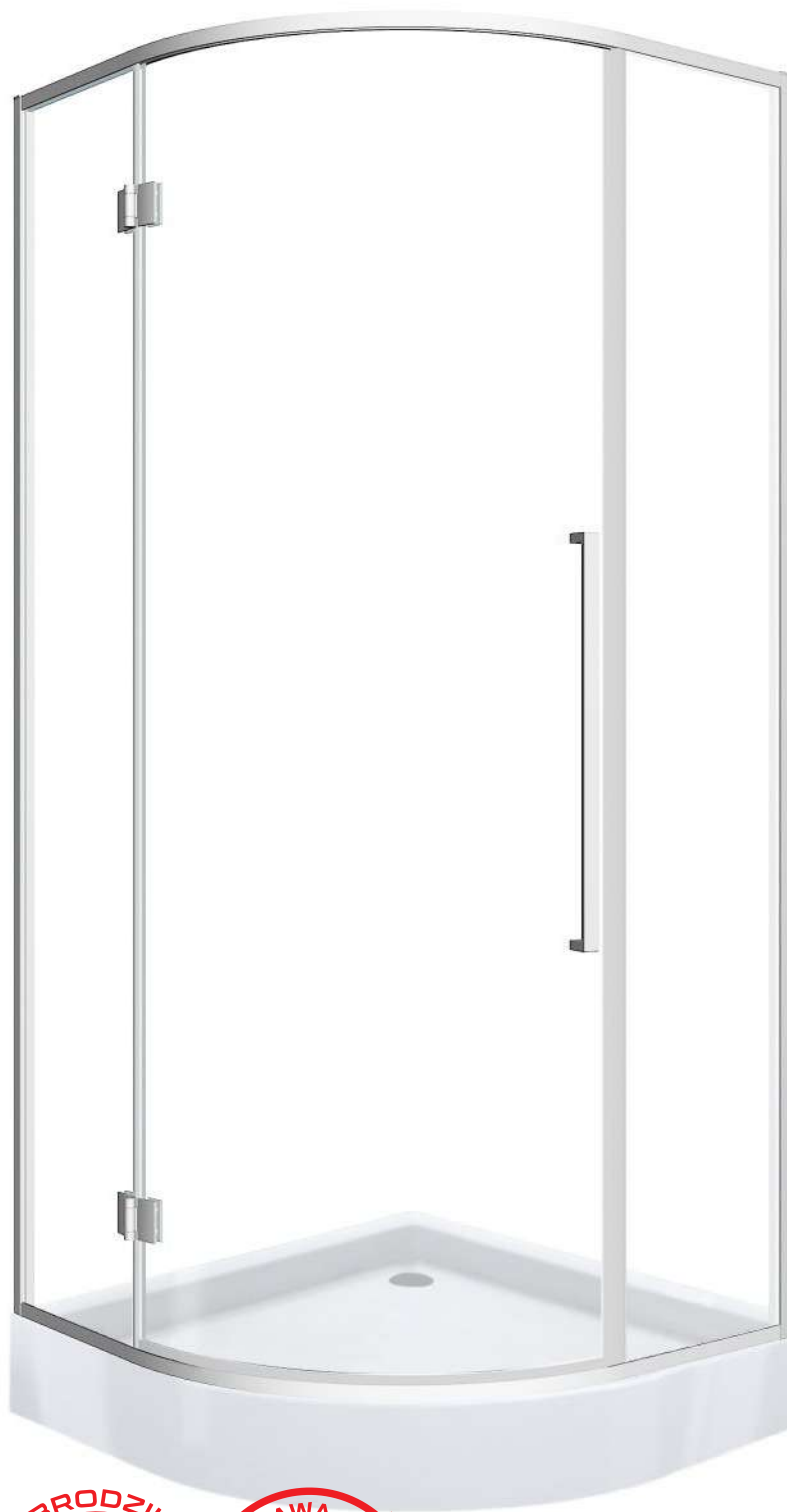

- grubość szymb - 6 mm z powłoką Nano Glass
- szkło hartowane, transparentne
- profile w kolorze chrom
- metalowy uchwyt
- metalowe zawiasy
- 10 lat gwarancji

LAFRGO

Kabina prysznicowa półokrągła LARGO 80 R55 CHROM

Specyfikacja

- grubość szyb - 6 mm z powłoką Nano Glass
- szkło hartowane, transparentne
- profile w kolorze chrom
- metalowy uchwyt
- metalowe zawiasy
- 10 lat gwarancji

Wymiary

Nr produktu: 6922470

Kabina prysznicowa półokrągła LARGO 90 R55 CHROM

Specyfikacja

- grubość szyb - 6 mm z powłoką Nano Glass
- szkło hartowane, transparentne
- profile w kolorze chrom
- metalowy uchwyt
- metalowe zawiasy
- 10 lat gwarancji

Wymiary

Nr produktu: 6922348

Kabina prysznicowa kwadratowa LARGO CH 90 x 90 P