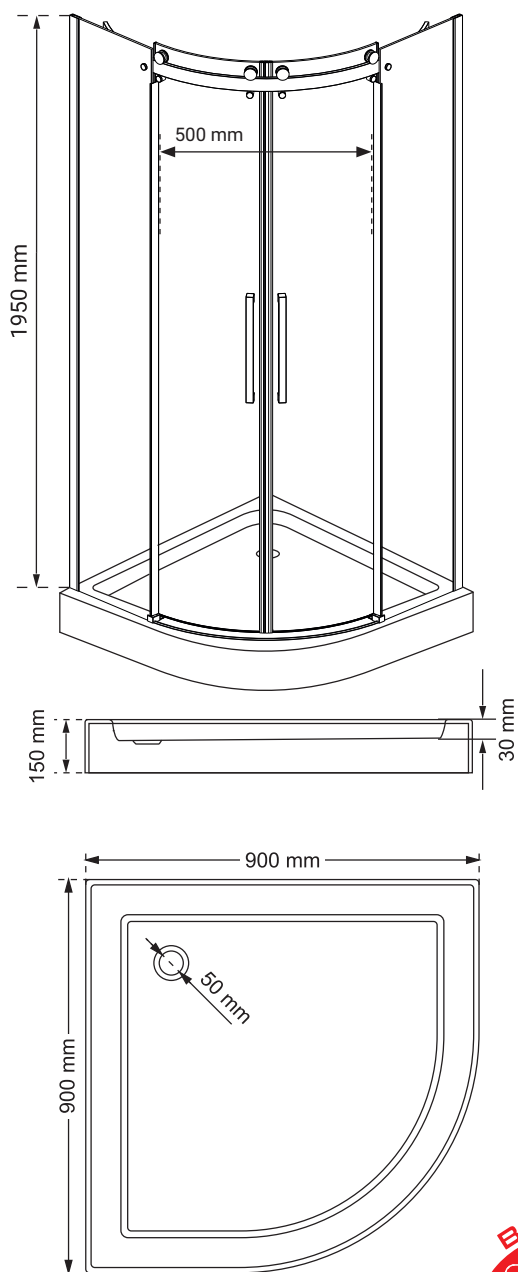

Kabina prysznicowa półokrągła ALEXA GOLD R55 90

Specyfikacja

- grubość szyb - 8 mm z powłoką Nano Glass
- szkło hartowane, transparentne
- profile w kolorze złotym
- metalowy uchwyt
- masywne metalowe rolki
- stopery w kolorze złotym
- 10 lat gwarancji

Wymiary

Nr produktu: 6922942