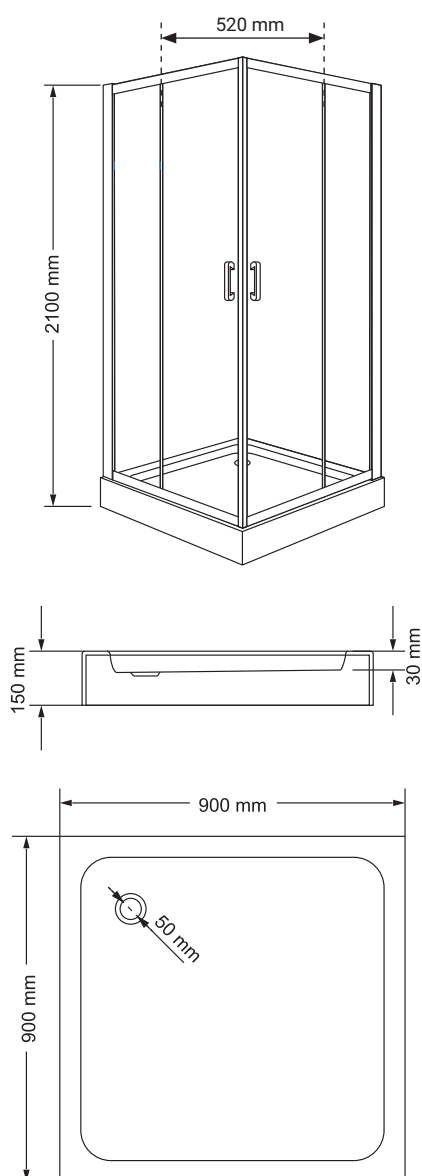

Wymiary

Nr produktu: 3313426

Kabina prysznicowa półokrągła IDEAL W 90

Specyfikacja

- wyprodukowano w Polsce
- montaż bez użycia silikonu / Silicone Free
- wysokość kabiny z brodzikiem 200 cm
- profile w kolorze chrom
- grubość szyb - 6 mm drzwiowe / 5 mm boczne
- szkło hartowane, przyciemniane
- polski, wysoki brodzik w zestawie
- metalowy uchwyt
- metalowe rolki, górne podwójne / dolne z wypinaczem
- stopery chromowane
- 10 lat gwarancji

Wymiary

Nr produktu: 3313434

Kabina prysznicowa kwadratowa IDEAL KW 80

Specyfikacja

- wyprodukowano w Polsce
- montaż bez użycia silikonu / Silicone Free
- wysokość kabiny z brodzikiem 210 cm
- profile w kolorze chrom
- grubość szyb - 6 mm drzwicowe / 5 mm boczne
- szkło hartowane, przyciemniane
- polski, niski brodzik w zestawie
- metalowy uchwyt
- metalowe rolki, górne podwójne / dolne z wypinaczem
- stopery chromowane
- 10 lat gwarancji

Wymiary

Nr produktu: 3313442

Kabina prysznicowa kwadratowa IDEAL KW 90

Specyfikacja

- wyprodukowano w Polsce
- montaż bez użycia silikonu / Silicone Free
- wysokość kabiny z brodzikiem 210 cm
- profile w kolorze chrom
- grubość szyb - 6 mm drzwiowe / 5 mm boczne
- szkło hartowane, przyciemniane
- polski, niski brodzik w zestawie
- metalowy uchwyt
- metalowe rolki, górne podwójne / dolne z wypinaczem
- stopery chromowane
- 10 lat gwarancji

Wymiary

Nr produktu: 3313459

Kabina prysznicowa prostokątna IDEAL 100x70

Specyfikacja

- wyprodukowano w Polsce
- montaż bez użycia silikonu / Silicone Free
- wysokość kabiny z brodzikiem 210 cm
- profile w kolorze chrom
- grubość szyb - 6 mm drzwicowe / 5 mm boczne
- szkło hartowane, przyciemniane
- polski, niski brodzik w zestawie
- metalowy uchwyt
- metalowe rolki, górne podwójne / dolne z wypinaczem stopery chromowane