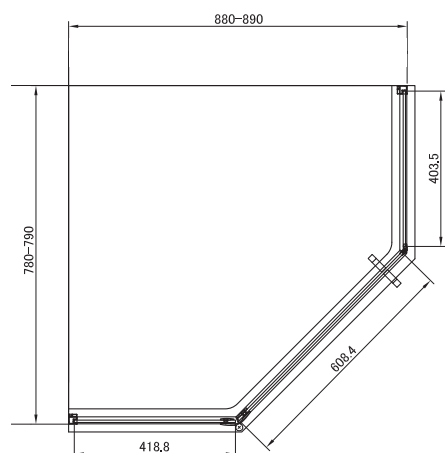

Kabina prysznicowa pięciokątna LARGO 5K 90

Specyfikacja

- grubość szyb - 6 mm z powłoką Nano Glass
- szkło hartowane, transparentne
- profile w kolorze chrom
- metalowy uchwyt
- metalowe zawiasy
- 10 lat gwarancji

Wymiary

Nr produktu: 6922363