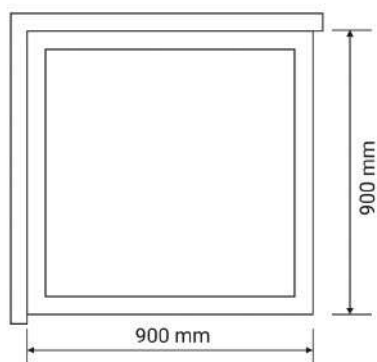

Pasuje do brodzika