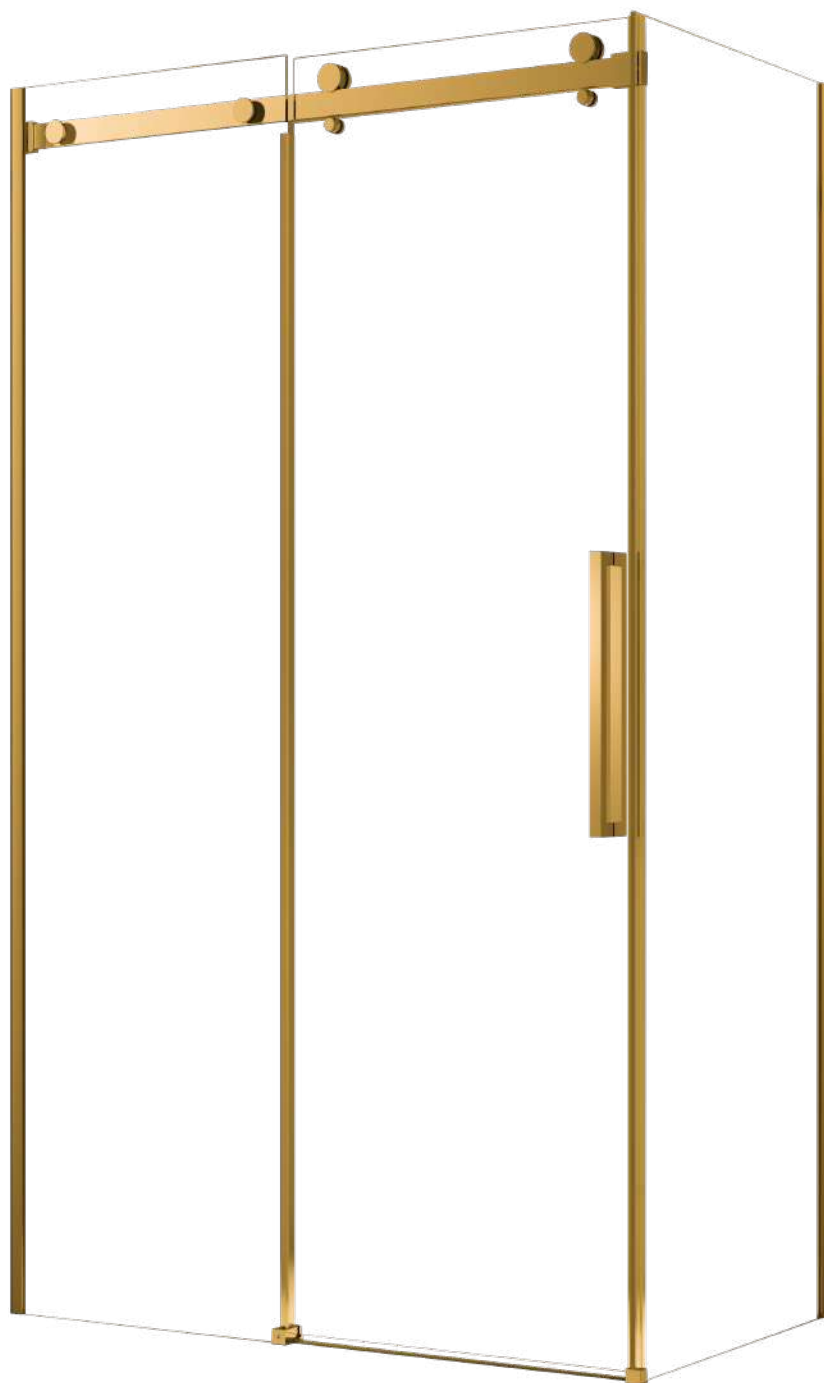

Wymiary

Nr produktu: 6922942

Kabina prysznicowa prostokątna ALEXA GOLD 80x100

Specyfikacja

- grubość szyb - 8 mm z powłoką Nano Glass
- szkło hartowane, transparentne
- profile w kolorze złotym
- metalowy uchwyt
- masywne metalowe rolki
- stopery w kolorze złotym
- 10 lat gwarancji

Wymiary

Pasuje do brodzika

Nr produktu: 6825244

Kabina prysznicowa prostokątna ALEXA GOLD 80x120

Specyfikacja

- grubość szyb - 8 mm z powłoką Nano Glass
- szkło hartowane, transparentne
- profile w kolorze złotym
- metalowy uchwyt
- masywne metalowe rolki
- stopery w kolorze złotym
- 10 lat gwarancji