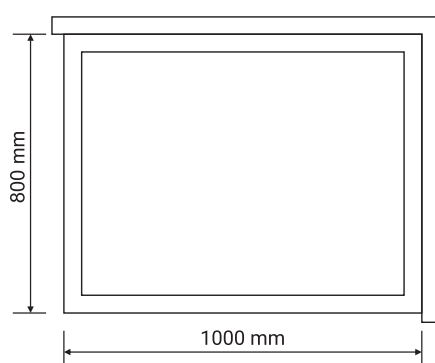

Pasuje do brodzika