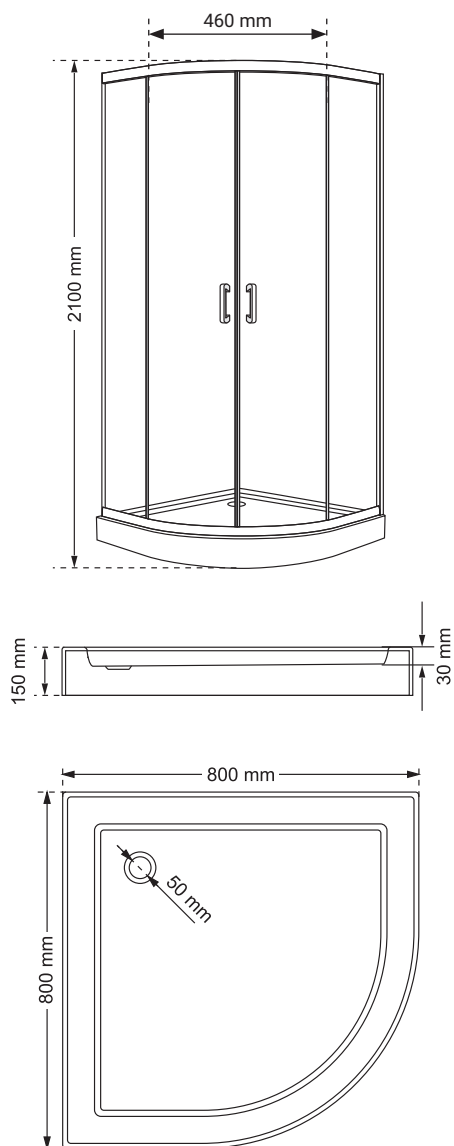

IDEAL T

Kabina prysznicowa półokrągła IDEAL N 80 T

Specyfikacja

- wyprodukowano w Polsce
- montaż bez użycia silikonu / Silicone Free
- wysokość kabiny z brodzikiem 210 cm
- profile w kolorze chrom
- grubość szyb - 6 mm drzwiowe / 5 mm boczne
- szkło hartowane, transparentne
- polski, niski brodzik w zestawie
- metalowy uchwyt
- metalowe rolki, górne podwójne / dolne z wypinaczem
- stopery chromowane
- 10 lat gwarancji

Wymiary

Nr produktu: 6583322

Kabina prysznicowa półokrągła IDEAL N 90 T

Specyfikacja

- wyprodukowano w Polsce
- montaż bez użycia silikonu / Silicone Free
- wysokość kabiny z brodzikiem 210 cm
- profile w kolorze chrom
- grubość szyb - 6 mm drzwiowe / 5 mm boczne
- szkło hartowane, transparentne
- polski, niski brodzik w zestawie
- metalowy uchwyt
- metalowe rolki, górne podwójne / dolne z wypinaczem
- stopery chromowane
- 10 lat gwarancji

Wymiary

Nr produktu: 6593330

Kabina prysznicowa półokrągła IDEAL W 80 T

Specyfikacja

- wyprodukowano w Polsce
- montaż bez użycia silikonu / Silicone Free
- wysokość kabiny z brodzikiem 200 cm
- profile w kolorze chrom
- grubość szyb - 6 mm drzwiowe / 5 mm boczne
- szkło hartowane, transparentne
- polski, wysoki brodzik w zestawie
- metalowy uchwyt
- metalowe rolki, górne podwójne / dolne z wypinaczem
- stopery chromowane
- 10 lat gwarancji