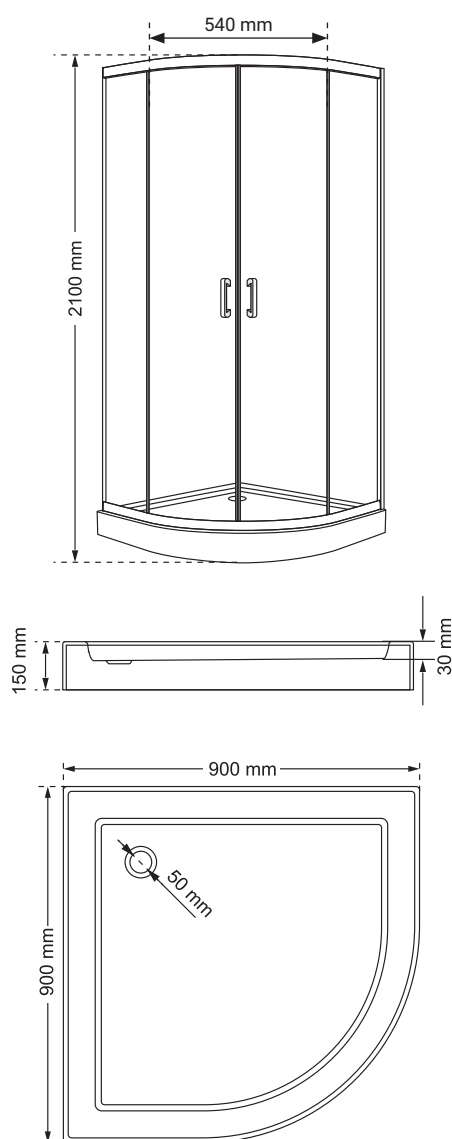

IDEAL

Kabina prysznicowa półokrągła IDEAL N 80

Specyfikacja

- wyprodukowano w Polsce
- montaż bez użycia silikonu / Silicone Free
- wysokość kabiny z brodzikiem 210 cm
- profile w kolorze chrom
- grubość szyb - 6 mm drzwicowe / 5 mm boczne
- szkło hartowane, przyciemniane
- polski, niski brodzik w zestawie
- metalowy uchwyt
- metalowe rolki, górne podwójne / dolne z wypinaczem
- stopery chromowane
- 10 lat gwarancji

Wymiary

Nr produktu: 3313400

Kabina prysznicowa półokrągła IDEAL N 90

Specyfikacja

- wyprodukowano w Polsce
- montaż bez użycia silikonu / Silicone Free
- wysokość kabiny z brodzikiem 210 cm
- profile w kolorze chrom
- grubość szyb - 6 mm drzwiowe / 5 mm boczne
- szkło hartowane, przyciemniane
- polski, niski brodzik w zestawie
- metalowy uchwyt
- metalowe rolki, górne podwójne / dolne z wypinaczem
- stopery chromowane
- 10 lat gwarancji

Wymiary

Nr produktu: 3313418

Kabina prysznicowa półokrągła IDEAL W 80

Specyfikacja

- wyprodukowano w Polsce
- montaż bez użycia silikonu / Silicone Free
- wysokość kabiny z brodzikiem 200 cm
- profile w kolorze chrom
- grubość szyb - 6 mm drzewiowe / 5 mm boczne
- szkło hartowane, przyciemniane
- polski, wysoki brodzik w zestawie
- metalowy uchwyt
- metalowe rolki, górne podwójne / dolne z wypinaczem
- stopery chromowane
- 10 lat gwarancji

Wymiary

Nr produktu: 3313426

Kabina prysznicowa półokrągła IDEAL W 90

Specyfikacja

- wyprodukowano w Polsce
- montaż bez użycia silikonu / Silicone Free
- wysokość kabiny z brodzikiem 200 cm
- profile w kolorze chrom
- grubość szyb - 6 mm drzwiowe / 5 mm boczne
- szkło hartowane, przyciemniane
- polski, wysoki brodzik w zestawie
- metalowy uchwyt
- metalowe rolki, górne podwójne / dolne z wypinaczem
- stopery chromowane
- 10 lat gwarancji