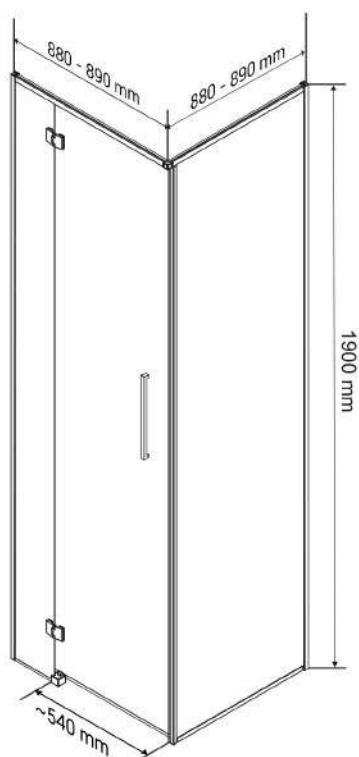

Kabina prysznicowa kwadratowa LARGO 90 x 90 L

Specyfikacja

- grubość szyb - 6 mm z powłoką Nano Glass
- szkło hartowane, transparentne
- profile w kolorze czarny mat
- metalowy uchwyt
- metalowe zawiasy
- 10 lat gwarancji

Wymiary