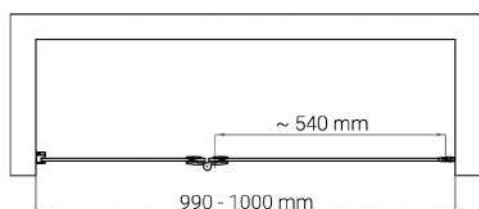

Drzwi prysznicowe LARGO 100 L

Specyfikacja

- grubość szyb - 6 mm z powłoką Nano Glass
- szkło hartowane, transparentne
- profile w kolorze czarny mat
- metalowy uchwyt
- metalowe zawiasy
- 10 lat gwarancji

Wymiary

Nr produktu: 6551691