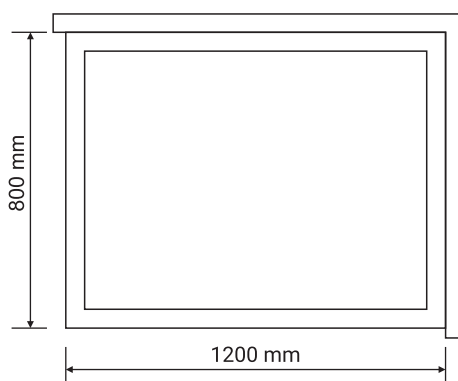

Pasuje do brodzika