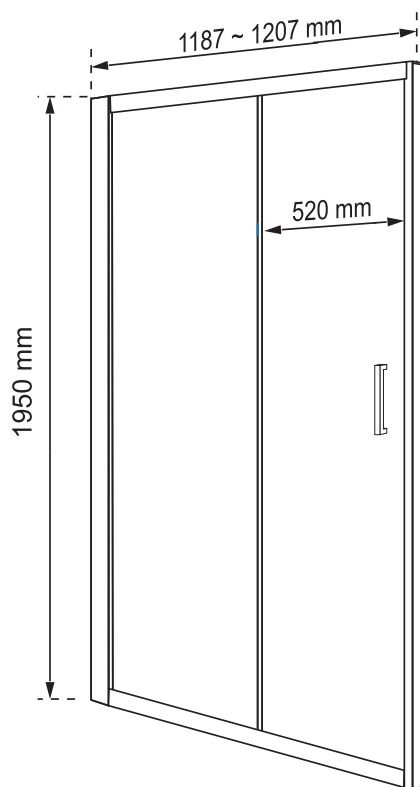

Wymiary

Nr produktu: 6655351

Drzwi prysznicowe IDEAL BLACK D100

Specyfikacja

- montaż bez użycia silikonu / Silicone Free
- wysokość 195 cm
- profile w kolorze czarny mat
- grubość szyb - 6 mm drzewiowe
- szkło hartowane, transparentne
- metalowy uchwyt
- metalowe rolki, górne podwójne / dolne z wypinaczem
- stopery w kolorze czarny mat
- 10 lat gwarancji

Wymiary

Nr produktu: 6594972

Drzwi prysznicowe IDEAL D120

Specyfikacja

- montaż bez użycia silikonu / Silicone Free
- wysokość 195 cm
- profile w kolorze czarny mat
- grubość szyb - 6 mm drzewiowe
- szkło hartowane, transparentne
- metalowy uchwyt
- metalowe rolki, górne podwójne / dolne z wypinaczem
- stopery w kolorze czarny mat
- 10 lat gwarancji

Wymiary

Nr produktu: 6594998

Drzwi prysznicowe IDEAL BLACK D1 40

Specyfikacja

- montaż bez użycia silikonu / Silicone Free
- wysokość 195 cm
- profile w kolorze czarny mat
- grubość szyb - 6 mm
- szkło hartowane, transparentne
- metalowy uchwyt
- metalowe rolki, górne podwójne / dolne z wypinaczem
- stopery w kolorze czarny mat
- 10 lat gwarancji