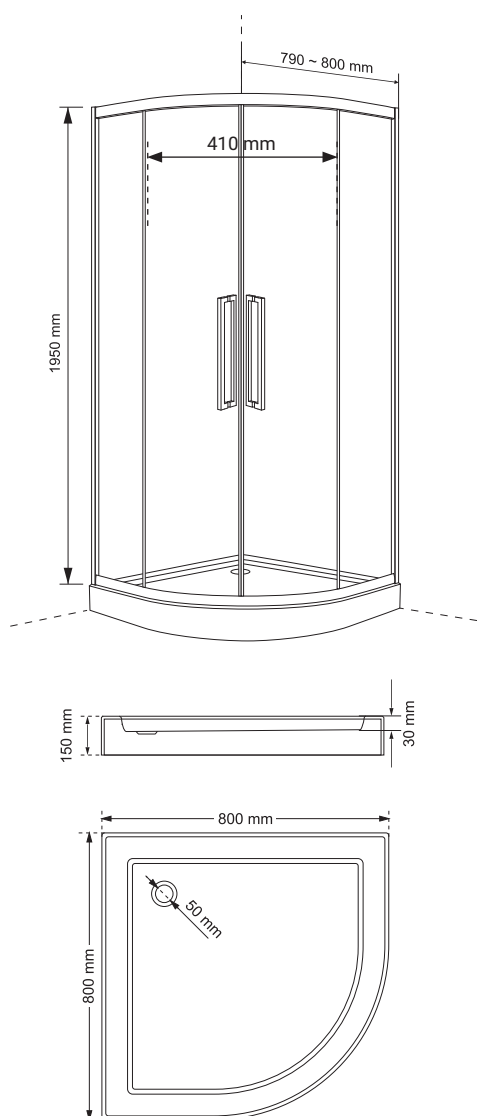

Kabina prysznicowa półokrągła XS 80 R55 CHROM

Specyfikacja

- grubość szyb - 8 mm z powłoką Nano Glass
- szkło hartowane, transparentne
- profile w kolorze chrom
- podwójne metalowe uchwyty
- podwójne rolki
- slim design
- 10 lat gwarancji

Wymiary

Nr produktu: 189875