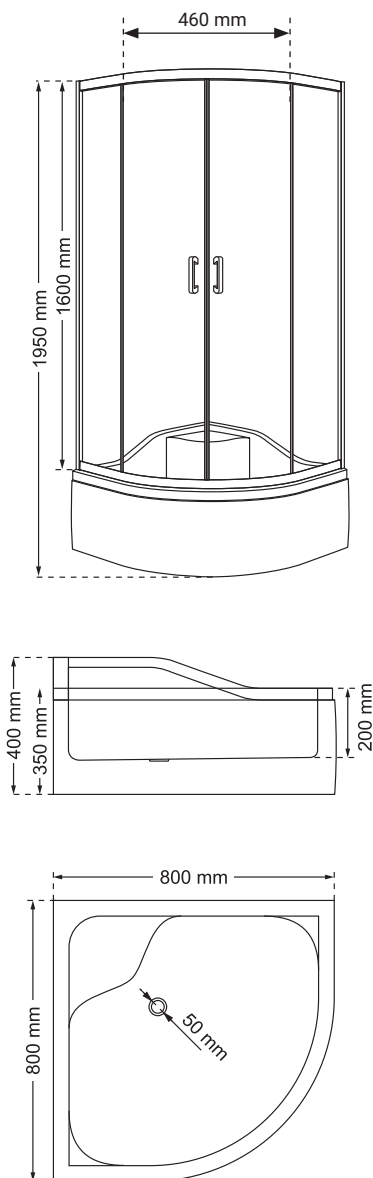

HOBBY

Kabina prysznicowa półokrągła HOBBY N 80

Specyfikacja

- wyprodukowano w Polsce
- wysokość kabiny z brodzikiem 200 cm
- profile w kolorze chrom
- grubość szyb 5 mm
- szkło hartowane, transparentne
- polski, niski brodzik w zestawie
- metalowy uchwyt
- chromowane rolki, górne podwójne / dolne z wypinaczem
- stopery chromowane
- 10 lat gwarancji

Wymiary

Nr produktu: 3313319

Kabina prysznicowa półokrągła HOBBY N 90

Specyfikacja

- wyprodukowano w Polsce
- wysokość kabiny z brodzikiem 200 cm
- profile w kolorze chrom
- grubość szyb 5 mm
- szkło hartowane, transparentne
- polski, niski brodzik w zestawie
- metalowy uchwyt
- chromowane rolki, górne podwójne / dolne z wypinaczem
- stopery chromowane
- 10 lat gwarancji

Wymiary

Nr produktu: 3313327

Kabina prysznicowa półokrągła HOBBY W 80

Specyfikacja

- wyprodukowano w Polsce
- wysokość kabiny z brodzikiem 195 cm
- profile w kolorze chrom
- grubość szyb 5 mm
- szkło hartowane, transparentne
- polski, wysoki brodzik w zestawie
- metalowy uchwyt
- chromowane rolki, górne podwójne / dolne z wypinaczem
- stopery chromowane
- 10 lat gwarancji

Wymiary

Nr produktu: 3313335

Kabina prysznicowa półokrągła HOBBY W 90

Specyfikacja

- wyprodukowano w Polsce
- wysokość kabiny z brodzikiem 195 cm
- profile w kolorze chrom
- grubość szyb 5 mm
- szkło hartowane, transparentne
- polski, wysoki brodzik w zestawie
- metalowy uchwyt
- chromowane rolki, górne podwójne / dolne z wypinaczem
- stopery chromowane
- 10 lat gwarancji