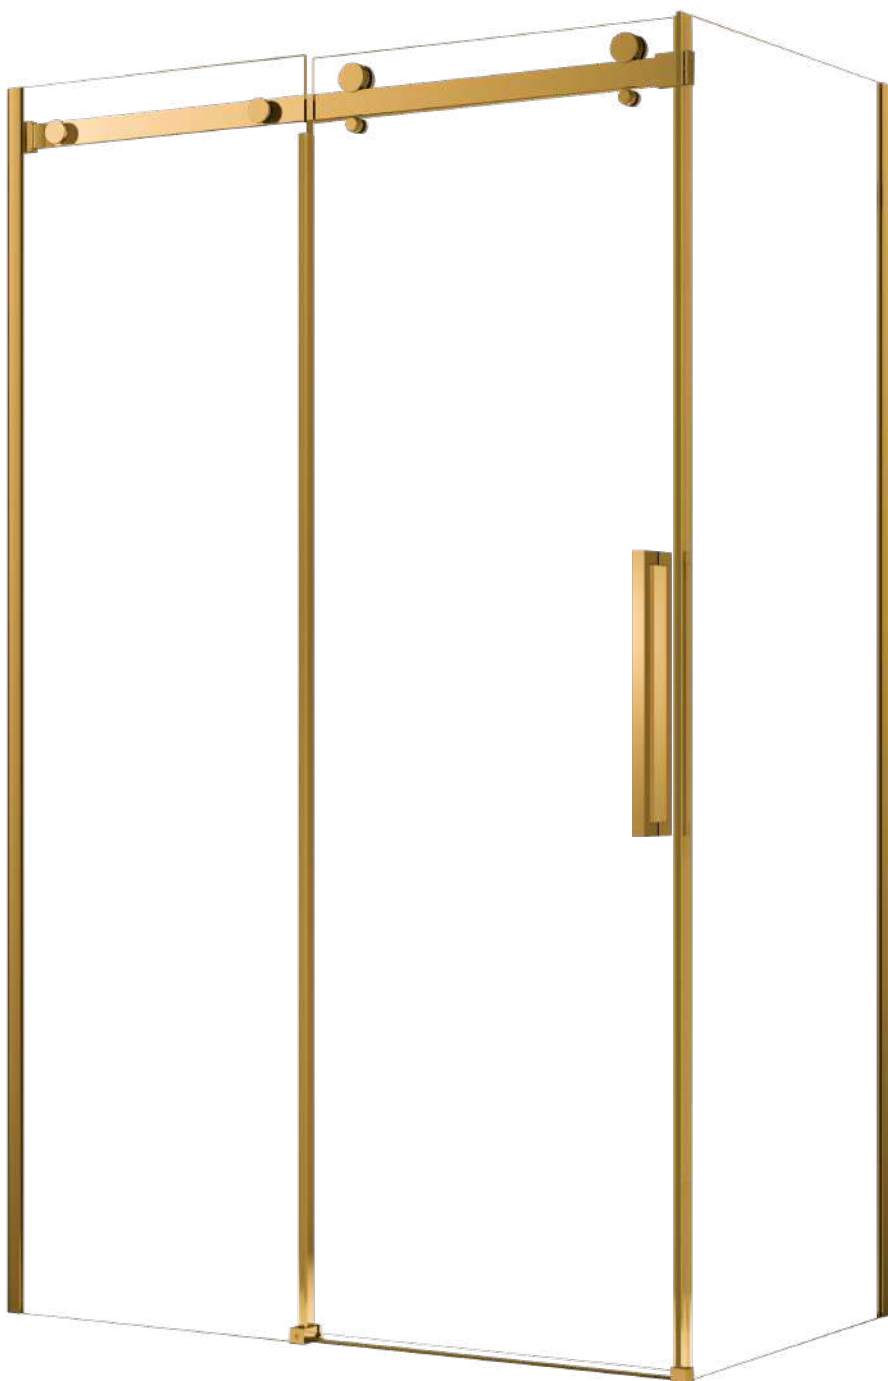

Pasuje do brodzika