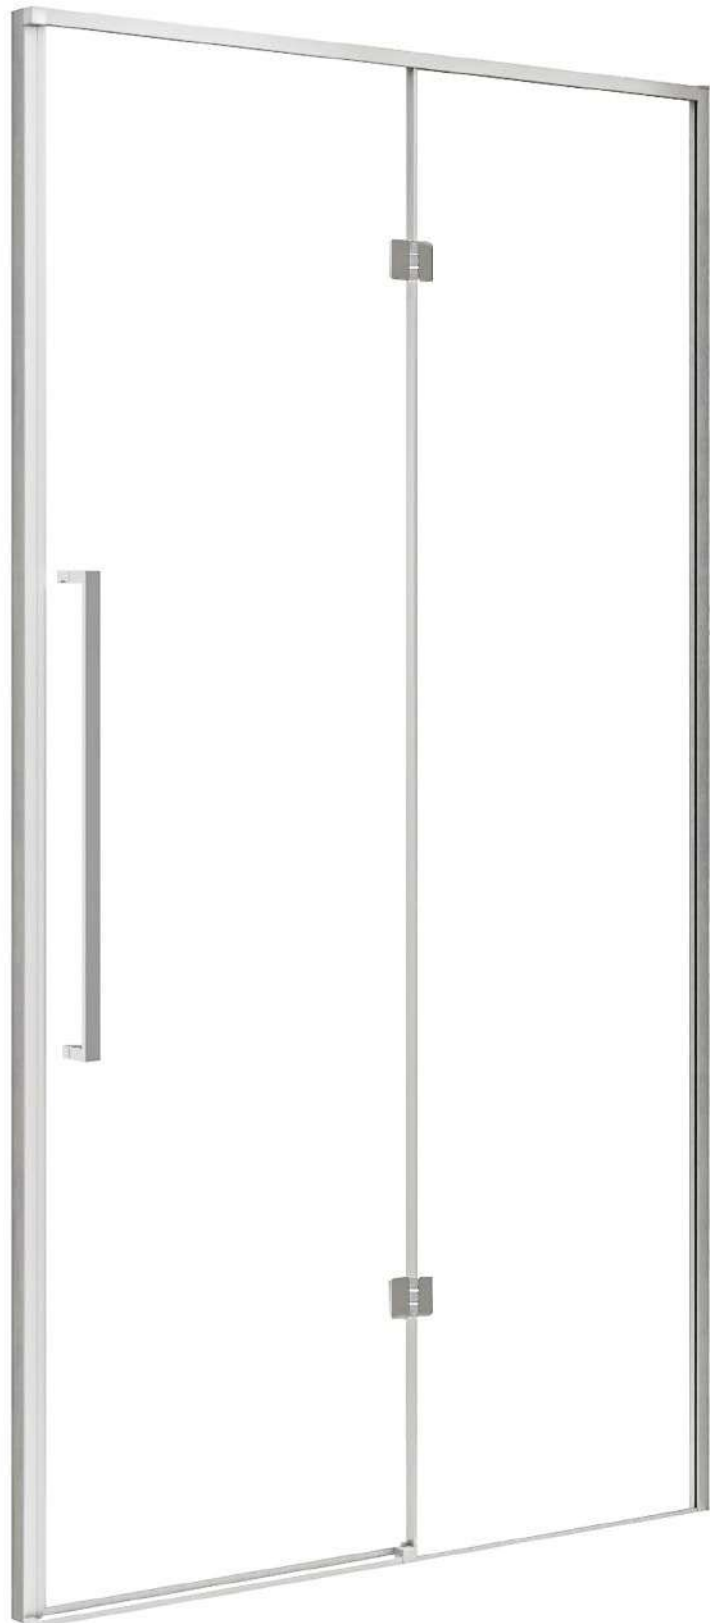

Drzwi prysznicowe LARGO CHROM 90 P

Specyfikacja

- grubość szyb - 6 mm z powłoką Nano Glass
- szkło hartowane, transparentne
- profile w kolorze chrom
- metalowy uchwyt
- metalowe zawiasy
- 10 lat gwarancji

Wymiary

Nr produktu: 6593909