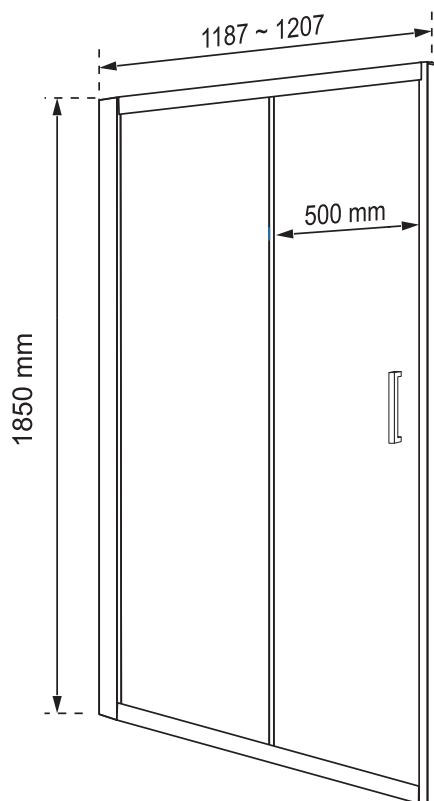

Wymiary

Nr produktu: 3313392

Drzwi prysznicowe HOBBY D100

Specyfikacja

- wysokość kabiny 185 cm
- profile w kolorze chrom
- grubość szyb 5 mm
- szkło hartowane, transparentne
- metalowy uchwyt
- chromowane rolki, górne podwójne / dolne z wypinaczem
- stopery chromowane
- 10 lat gwarancji

Wymiary

Nr produktu: 6825152

Drzwi prysznicowe HOBBY D120

Specyfikacja

- wysokość 195 cm
- profile w kolorze chrom
- grubość szyb - 6 mm drzewiowe
- szkło hartowane, transparentne
- metalowy uchwyt
- metalowe rolki, górne podwójne / dolne z wypinaczem
- stopery chromowane
- 10 lat gwarancji

Wymiary

Nr produktu: 6825178

Drzwi prysznicowe HOBBY D140

Specyfikacja

- wysokość 195 cm
- profile w kolorze chrom
- grubość szyb - 6 mm drzwiowe
- szkło hartowane, transparentne
- metalowy uchwyt
- metalowe rolki, górne podwójne / dolne z wypinaczem
- stopery chromowane
- 10 lat gwarancji