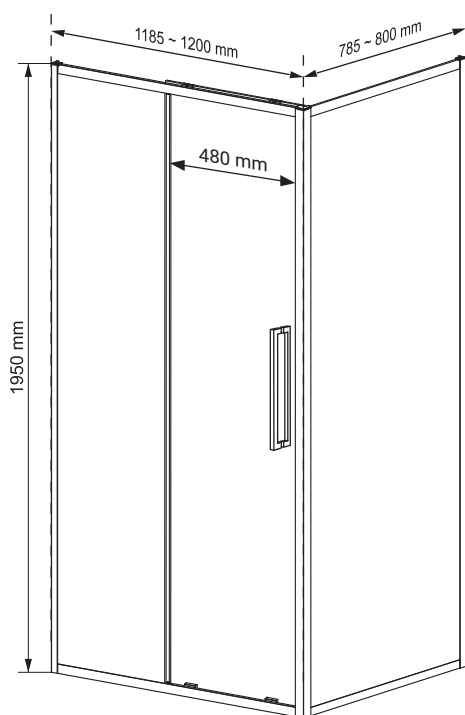

Kabina prysznicowa prostokątna XS 120x80 BLACK

Specyfikacja

- grubość szyb - 8 mm z powłoką Nano Glass
- szkło hartowane, transparentne
- profile w kolorze czarny mat
- podwójne metalowe uchwyty
- podwójne rolki
- slim design
- 10 lat gwarancji

Wymiary