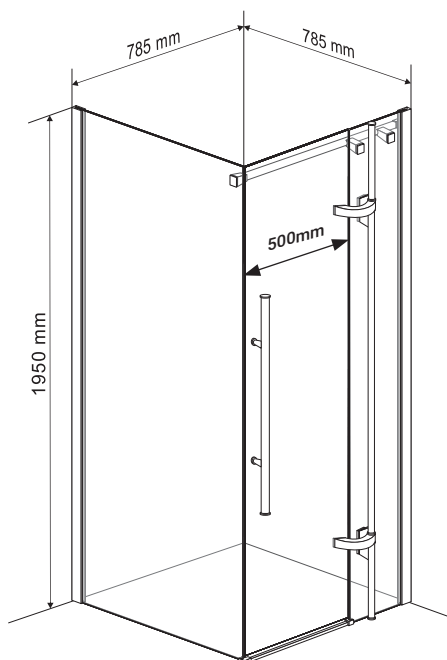

Kabina prysznicowa kwadratowa FERRARA BLACK 80

Specyfikacja

- grubość szyb - 6 mm
- profile w kolorze czarny mat
- szkło hartowane, transparentne
- metalowy uchwyt
- masywne metalowe zawiasy
- 10 lat gwarancji

Wymiary