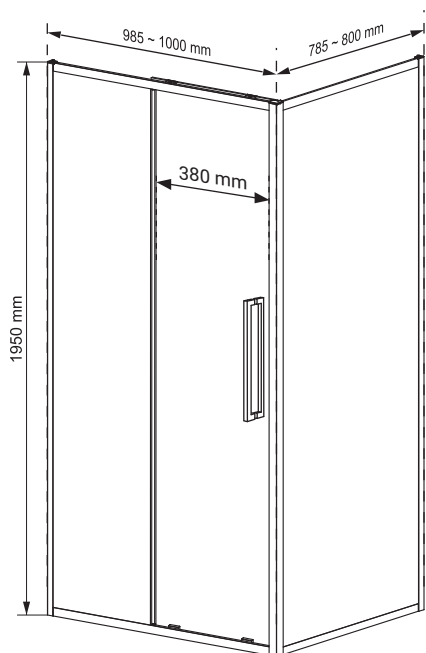

Kabina prysznicowa prostokątna XS 100x80 CHROM

Specyfikacja

- grubość szyb - 8 mm z powłoką Nano Glass
- szkło hartowane, transparentne
- profile w kolorze chrom
- podwójne metalowe uchwyty
- podwójne rolki
- slim design
- 10 lat gwarancji

Wymiary