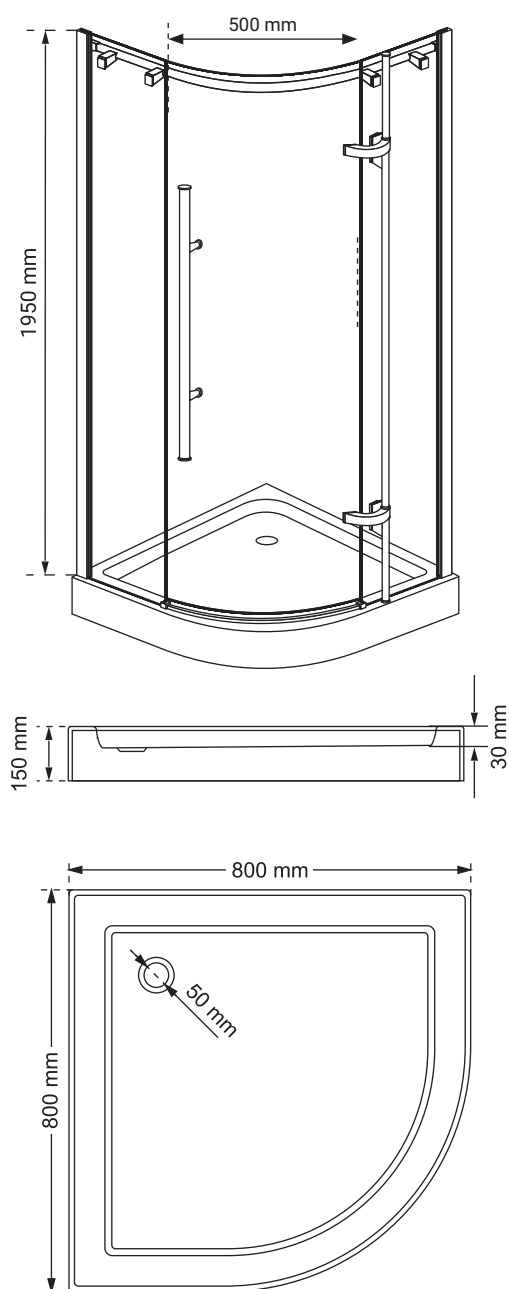

Kabina prysznicowa półokrągła FERRARA DARK R55 80

Specyfikacja

- profile w kolorze chrom
- grubość szyb - 6 mm
- szkło hartowane, transparentne
- metalowy uchwyt
- masywne metalowe zawiasy
- 10 lat gwarancji

Wymiary

Nr produktu: 6919831