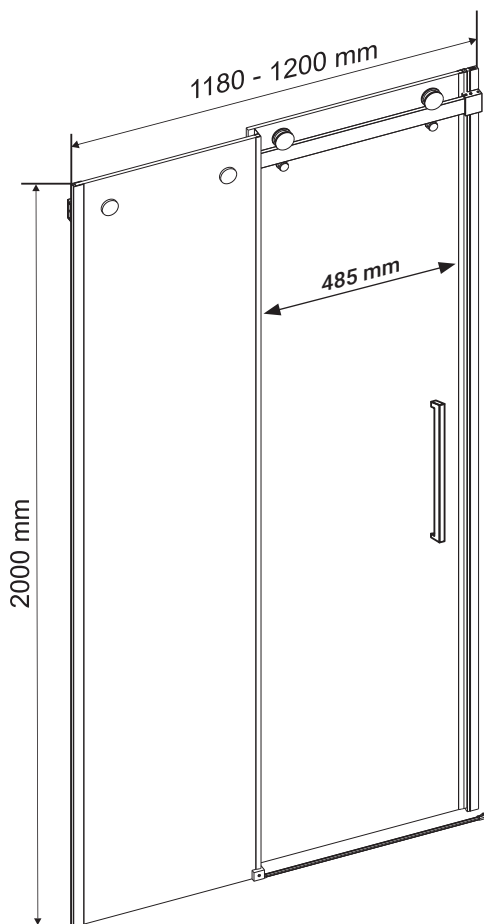

Drzwi prysznicowe ALEXA DRZWI 120

Specyfikacja

- grubość szyb - 8 mm z powłoką Nano Glass
- szkło hartowane, transparentne
- profile w kolorze chrom
- metalowy uchwyt
- masywne metalowe rolki
- stopery w kolorze chrom
- 10 lat gwarancji

Wymiary

Nr produktu: 6593933