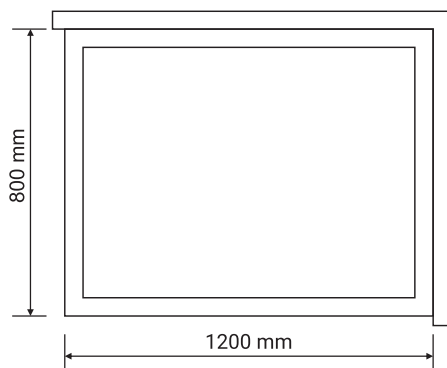

Pasuje do brodzika