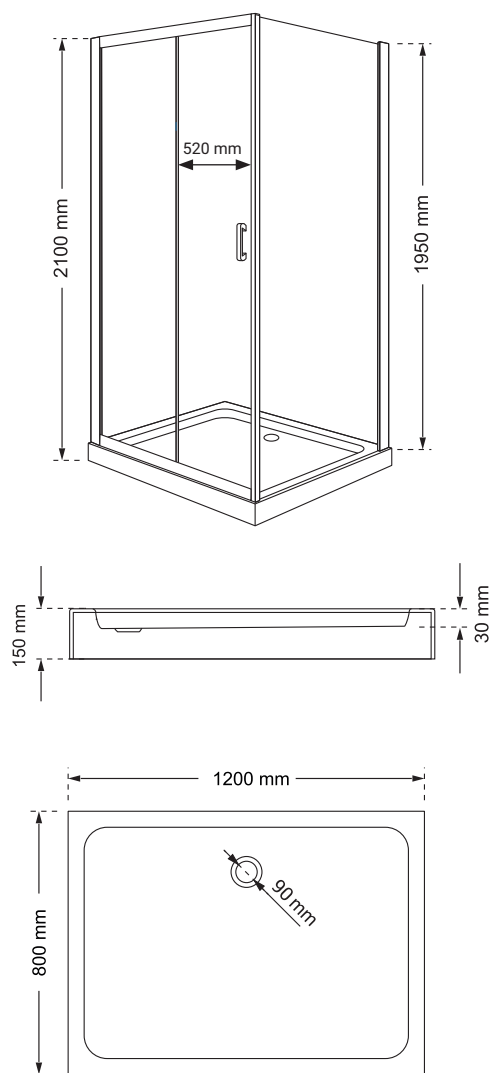

Kabina prysznicowa prostokątna IDEAL 120x80

Specyfikacja

- wyprodukowano w Polsce
- montaż bez użycia silikonu / Silicone Free
- wysokość kabiny z brodzikiem 210 cm
- profile w kolorze chrom
- grubość szyb - 6 mm drzwicze / 5 mm boczne
- szkło hartowane, przyciemniane
- polski, niski brodzik w zestawie
- metalowy uchwyt
- metalowe rolki, górne podwójne / dolne z wypinaczem
- stopery chromowane
- 10 lat gwarancji

Wymiary

Nr produktu: 3313483