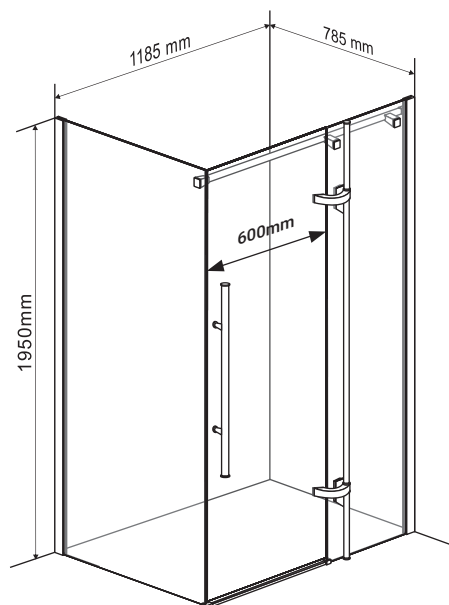

Kabina prysznicowa prostokątna FERRARA DARK 120x80

Specyfikacja

- grubość szyb - 6 mm
- profile w kolorze chrom
- szkło hartowane, przyciemniane
- metalowy uchwyt
- masywne metalowe zawiasy
- 10 lat gwarancji

Wymiary