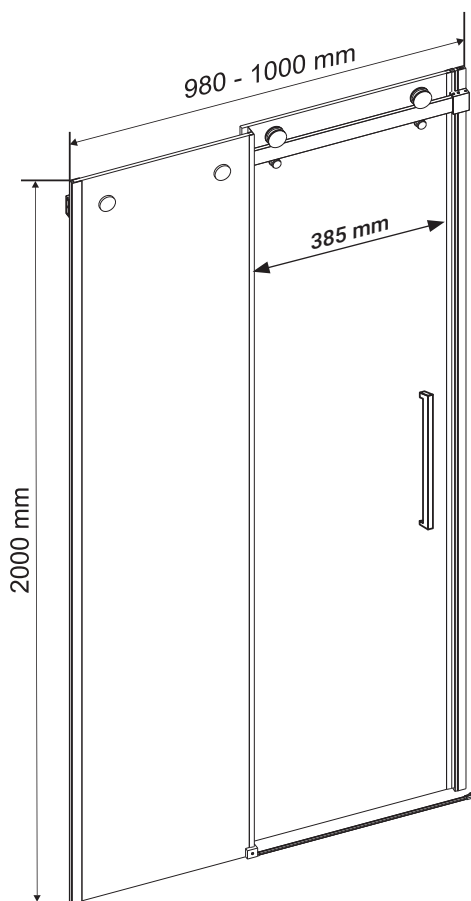

Drzwi prysznicowe ALEXA GOLD DRZWI 100

Specyfikacja

- grubość szyb - 8 mm z powłoką Nano Glass
- szkło hartowane, transparentne
- profile w kolorze złotym
- metalowy uchwyt
- masywne metalowe rolki
- stopery w kolorze złotym
- 10 lat gwarancji

Wymiary

Nr produktu: 6825228