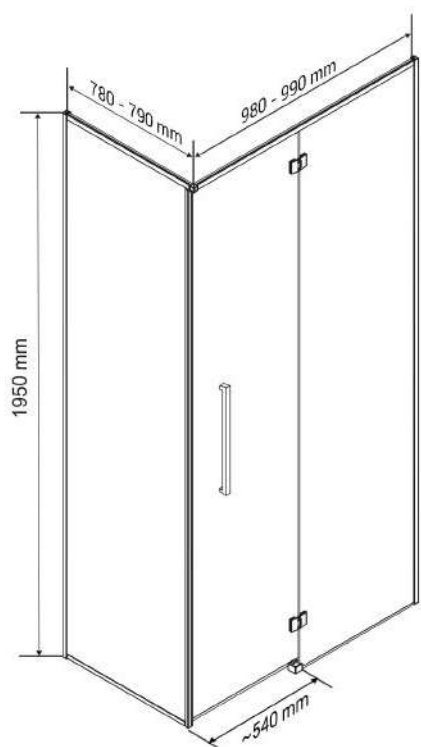

Kabina prysznicowa prostokątna LARGO 100 x 80 P

Specyfikacja

- grubość szyby - 6 mm z powłoką Nano Glass
- szkło hartowane, transparentne
- profile w kolorze czarny mat
- metalowy uchwyt
- metalowe zawiasy
- 10 lat gwarancji

Wymiary