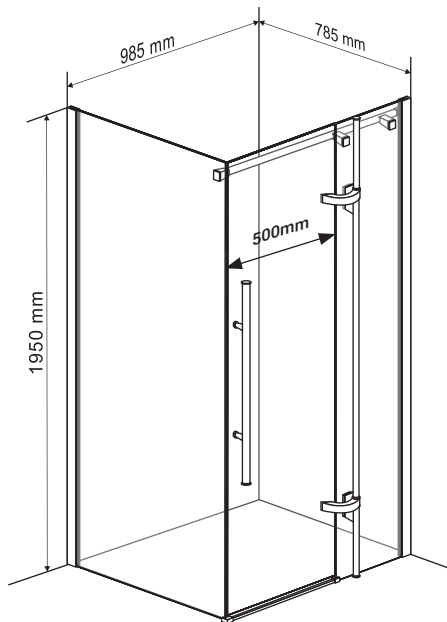

Kabina prysznicowa prostokątna FERRARA BLACK 100x80

Specyfikacja

- grubość szyb - 6 mm
- profile w kolorze czarny mat
- szkło hartowane, transparentne
- metalowy uchwyt
- masywne metalowe zawiasy
- 10 lat gwarancji

Wymiary