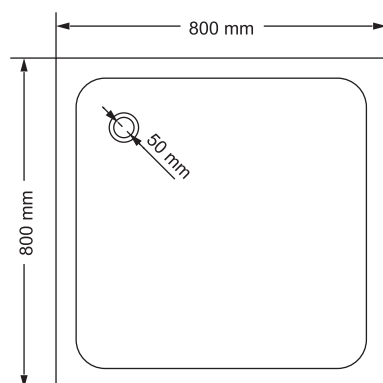

Pasuje do brodzika