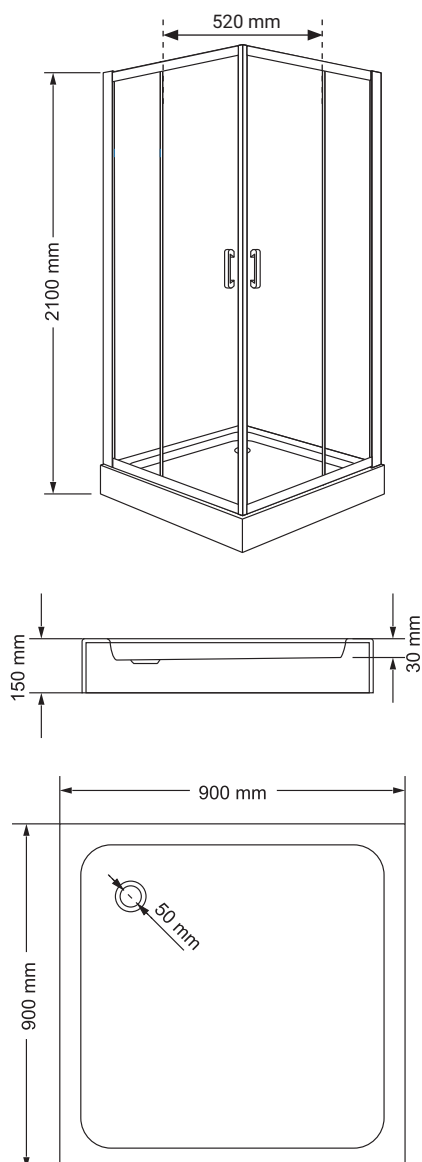

Wymiary

Nr produktu: 6655294

Kabina prysznicowa półokrągła IDEAL BL W 90

Specyfikacja

- wyprodukowano w Polsce
- montaż bez użycia silikonu / Silicone Free
- wysokość kabiny z brodzikiem 200 cm
- profile w kolorze czarny mat
- grubość szyb - 6 mm drzwiowe / 5 mm boczne
- szkło hartowane, transparentne
- polski, wysoki brodzik w zestawie
- metalowy uchwyt
- metalowe rolki, górne podwójne / dolne z wypinaczem
- stopery w kolorze czarny mat
- 10 lat gwarancji

Wymiary

Nr produktu: 6655302

Kabina prysznicowa kwadratowa IDEAL KW 80

Specyfikacja

- wyprodukowano w Polsce
- montaż bez użycia silikonu / Silicone Free
- wysokość kabiny z brodzikiem 210 cm
- profile w kolorze czarny mat
- grubość szyb - 6 mm drzwiowe / 5 mm boczne
- szkło hartowane, transparentne
- polski, niski brodzik w zestawie
- metalowy uchwyt
- metalowe rolki, górne podwójne / dolne z wypinaczem
- stopery w kolorze czarny mat
- 10 lat gwarancji

Wymiary

Nr produktu: 6655310

Kabina prysznicowa kwadratowa IDEAL KW 90

Specyfikacja

- wyprodukowano w Polsce
- montaż bez użycia silikonu / Silicone Free
- wysokość kabiny z brodzikiem 210 cm
- profile w kolorze czarny mat
- grubość szyb - 6 mm drzwiowe / 5 mm boczne
- szkło hartowane, transparentne
- polski, niski brodzik w zestawie
- metalowy uchwyt
- metalowe rolki, górne podwójne / dolne z wypinaczem
- stopery w kolorze czarny mat
- 10 lat gwarancji

Wymiary

Nr produktu: 6655328

Kabina prysznicowa prostokątna IDEAL 100x70

Specyfikacja

- wyprodukowano w Polsce
- montaż bez użycia silikonu / Silicone Free
- wysokość kabiny z brodzikiem 210 cm
- profile w kolorze czarny mat
- grubość szyb - 6 mm drzwiowe / 5 mm boczne
- szkło hartowane, transparentne
- polski, niski brodzik w zestawie
- metalowy uchwyt
- metalowe rolki, górne podwójne / dolne z wypinaczem
- stopery w kolorze czarny mat
- 10 lat gwarancji