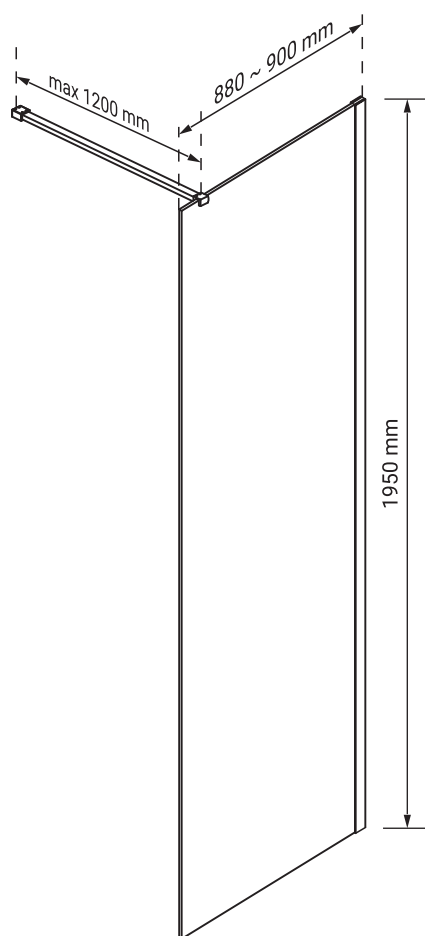

Kabina prysznicowa typu WALK-IN LARGO T90 BLACK

Specyfikacja

- grubość szyb - 6 mm z powłoką Nano Glass
- szkło hartowane, transparentne
- profile w kolorze czarny mat
- 10 lat gwarancji

Wymiary

Nr produktu: 6922413