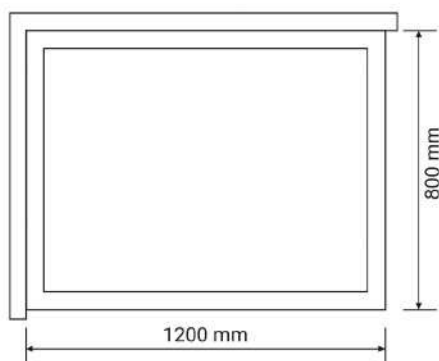

Pasuje do brodzika