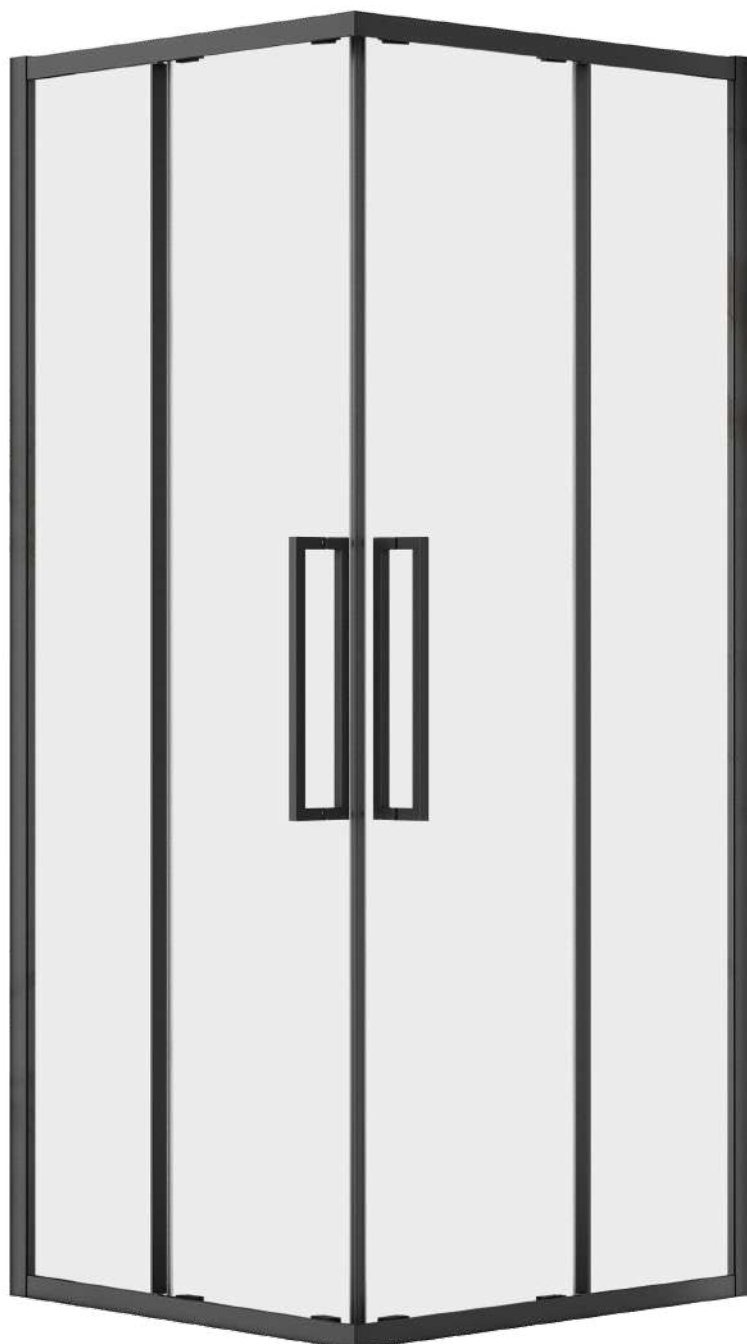

Pasuje do brodzika