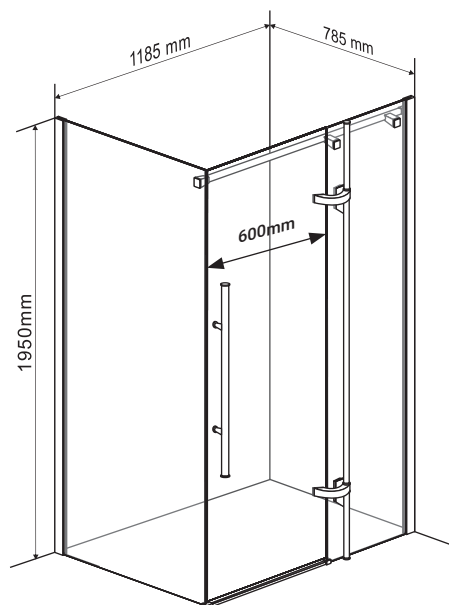

Kabina prysznicowa prostokątna FERRARA BLACK 120x80

Specyfikacja

- grubość szyb - 6 mm
- profile w kolorze czarny mat
- szkło hartowane, transparentne
- metalowy uchwyt
- masywne metalowe zawiasy
- 10 lat gwarancji

Wymiary